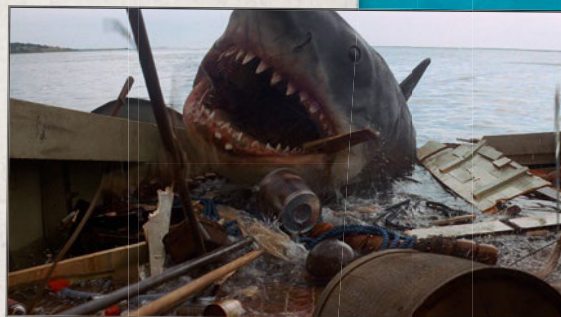

La super-production de l'été

En 1975, à bord de l'*Orca*, tous les ingrédients d'un affrontement explosif étaient réunis avec Brody et son calme et son humour pince-sans-rire, Hooper et son équipement technologique de pointe, et Quint et sa force brute et son instinct pour combattre le feu par le feu. Alors que la camaraderie et la territorialité entre nos héros et le grand blanc sont mises à l'épreuve, le film exploite habilement la peur primitive de l'inconnu. Les dialogues incisifs, la cinématographie viscérale et la bande sonore inquiétante ont tenu le public en haleine sans relâche. *Les Dents de la mer* a inspiré plusieurs suites et a également influencé les cinéastes, les artistes et la culture populaire dans les années qui ont suivi. La sortie d'un livre et d'un documentaire sur les coulisses du film n'a fait qu'attiser la ferveur des amateurs.

TUUU-RUN... TUUU-RUN...

¡Basta con que tararees las primeras notas del icónico tema de apertura de *Tiburón* para que se te ponga la carne de gallina! Es el verano de 1975, y la idílica y ficticia comunidad costera de la isla Amity se prepara para recibir a un enjambre de vacacionistas deseosos de relajarse bajo el sol. Pero apenas han pasado los créditos iniciales por la pantalla cuando esta pintoresca escena se ve hecha trizas por una amenaza acechante: un gran tiburón blanco formidablemente fuerte y decidido que ha venido en busca de nuevas presas... Pronto, la superficie de las tranquilas aguas de la isla y el ánimo de su amistosa comunidad empiezan a agitarse violentamente con partes iguales de horror y humorística negación. El jefe de policía Martin Brody y el experto en tiburones Matt Hooper, del Instituto Oceanográfico, se preparan para atrapar al agresivo atacante. Quint, un pescador que no pierde el tiempo en tonterías y soldado veterano con un sentido del humor negro muy desarrollado y un particular gusto por las canciones de marineros, se une a la cacería.

La superproducción de verano original

En 1975, todos los ingredientes para una confrontación de dimensiones explosivas se conjuntaron a bordo del *Orca*: Brody, con su serenidad y aguda inteligencia, Hooper, con su equipo tecnológico de vanguardia, y Quint, con su fuerza bruta e instinto para combatir el fuego con fuego. Al poner a prueba la camaradería y territorialidad de nuestros héroes frente al gran tiburón blanco, la película aprovechó hábilmente el miedo instintivo a lo desconocido. Los agudos diálogos, la visceral cinematografía y la escalofriante banda sonora mantuvieron al público al filo de la butaca en todo momento. *Tiburón* inspiró varias secuelas y se convirtió en una fuerte influencia tanto para cineastas y artistas como para la cultura popular de los años siguientes. La publicación de un libro y un documental sobre el proceso tras bambalinas solo avivó el entusiasmo de los fans.