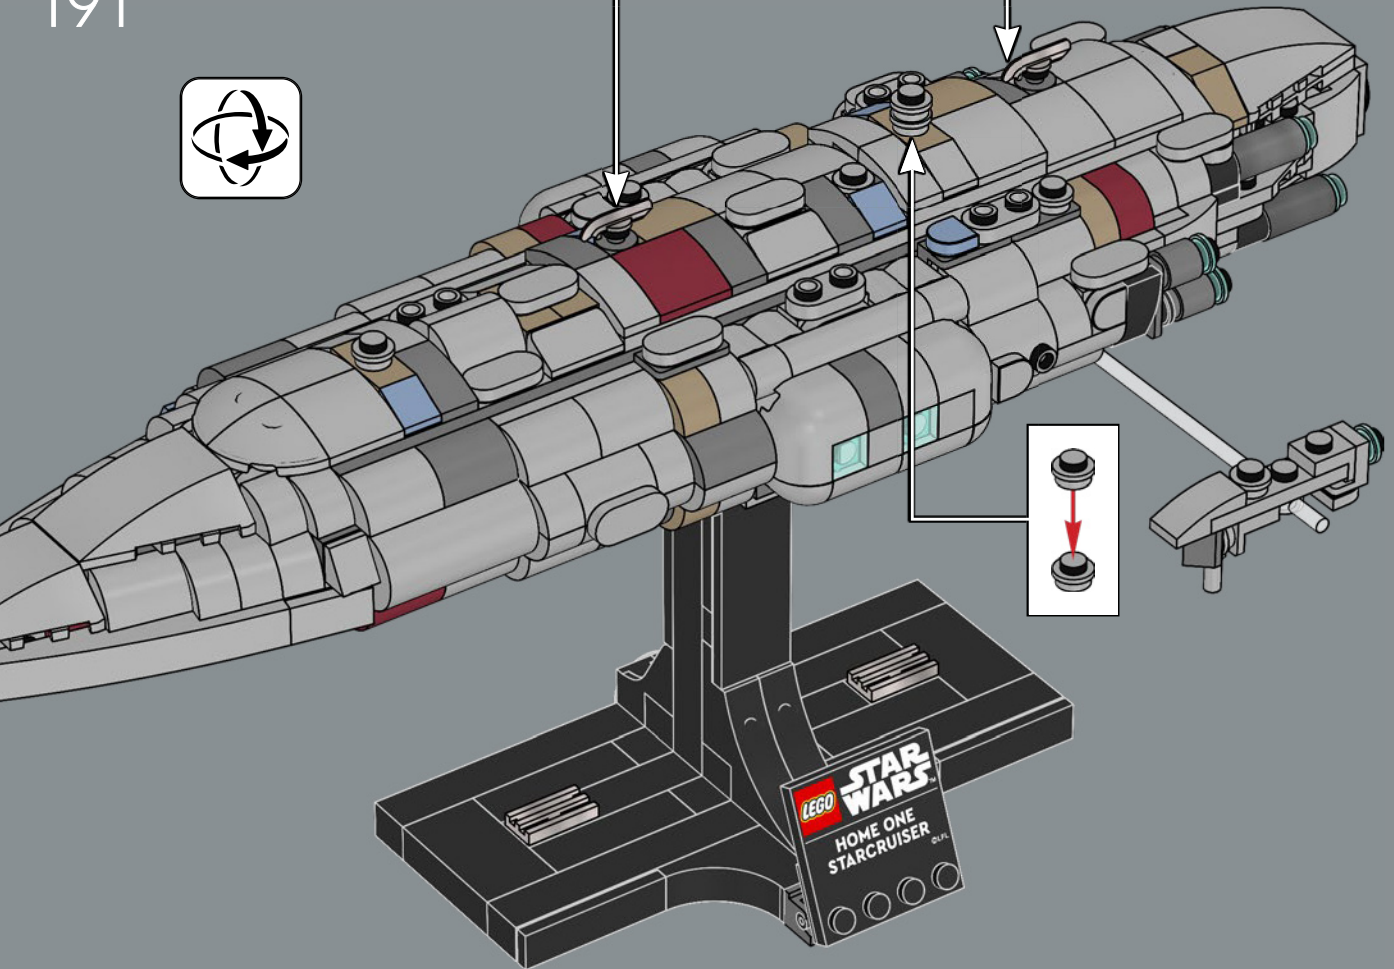

2x

2x

2x

191

LEGO STAR WARS
HOME ONE
STARCRUISER
© 2011