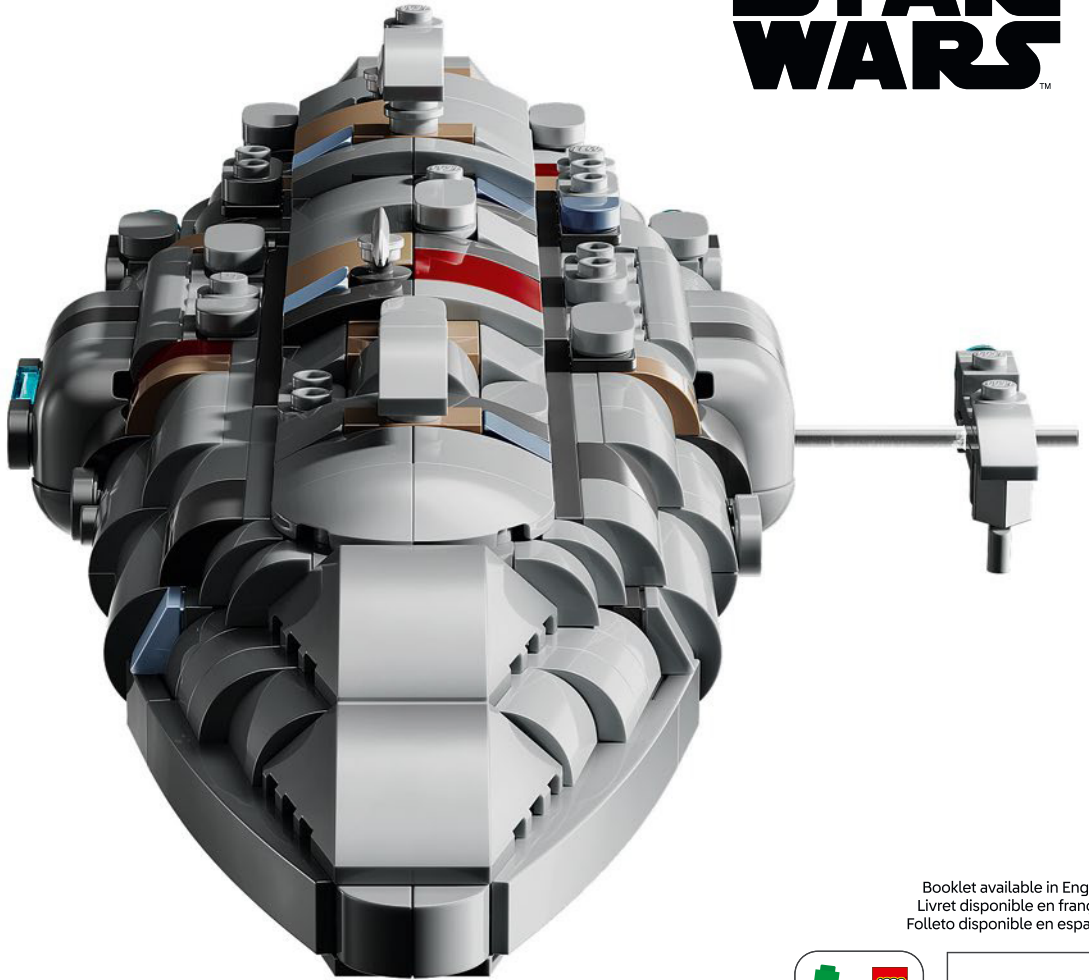

75405

**STAR
WARS**™