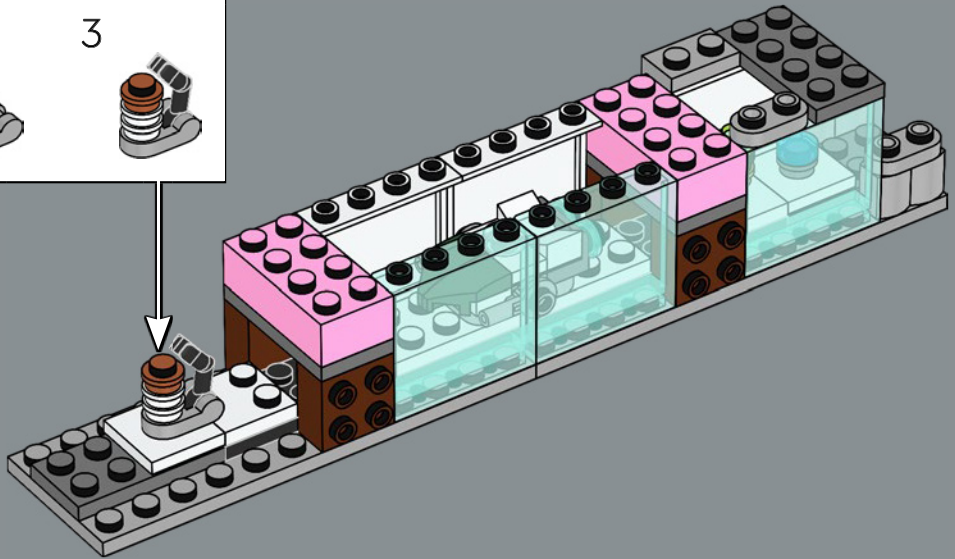

"It's a trap!" Admiral Ackbar, coordinating the Rebel attack on the Second Death Star at the Battle of Endor, realizes the entire mission is in jeopardy – the Death Star deflector shield is still up!

« C'est un piège ! » L'amiral Ackbar, qui coordonne l'attaque des Rebelles contre la deuxième Étoile de la Mort lors de la bataille d'Endor, se rend compte que la mission est compromise : le bouclier déflecteur de l'Étoile de la Mort est toujours activé !

"Es una trampa!". El Almirante Ackbar, coordinador del ataque rebelde a la Segunda Estrella de la Muerte durante la Batalla de Endor, descubre que toda la misión está en peligro; ¡el escudo deflector de la Estrella de la Muerte sigue activado!