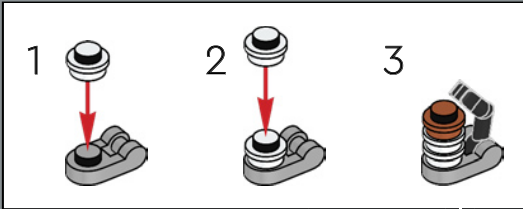

"It's a trap!" Admiral Ackbar, coordinating the Rebel attack on the Second Death Star at the Battle of Endor, realizes the entire mission is in jeopardy – the Death Star deflector shield is still up!

« C'est un piège ! » L'amiral Ackbar, qui coordonne l'attaque des Rebelles contre la deuxième Étoile de la Mort lors de la bataille d'Endor, se rend compte que la mission est compromise : le bouclier déflecteur de l'Étoile de la Mort est toujours activé !

"Es una trampa!". El Almirante Ackbar, coordinador del ataque rebelde a la Segunda Estrella de la Muerte durante la Batalla de Endor, descubre que toda la misión está en peligro; ¡el escudo deflector de la Estrella de la Muerte sigue activado!