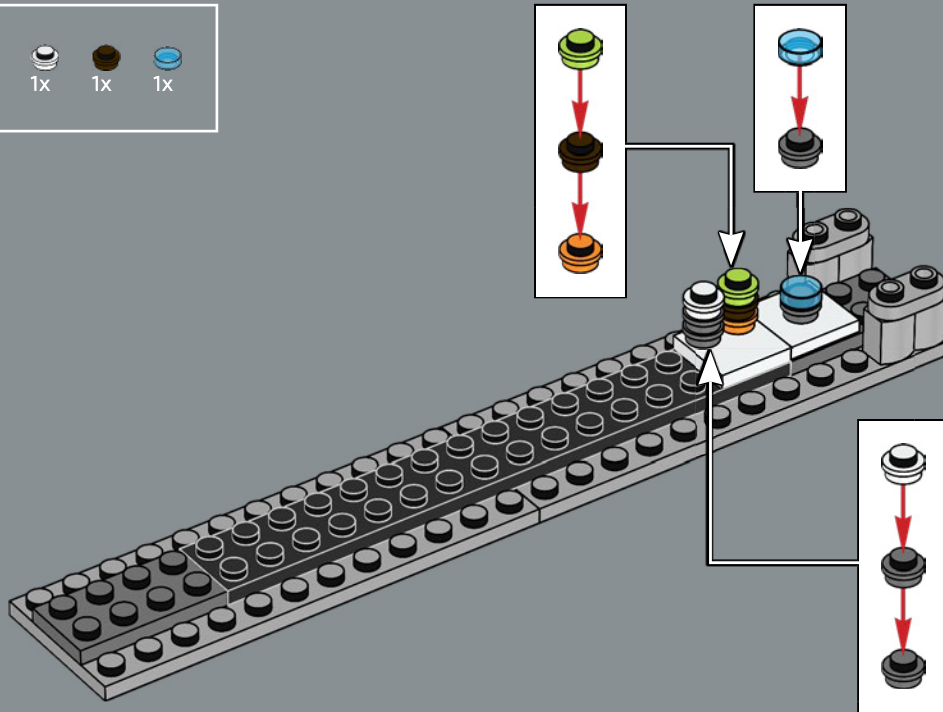

"These days there are few who can wield the Force." Ahsoka Tano and General Hera Syndulla may be discussing how Morgan Elsbeth was able to escape and/or how to recapture their notorious prisoner.

« Aujourd'hui, rares sont ceux qui savent utiliser la Force. » Ahsoka Tano et la générale Hera Syndulla sont peut-être en train de discuter de la manière dont Morgane Elsbeth a pu s'échapper, ou de la façon de recapturer leur prisonnière.

"Hoy en día, quedan pocos que ostentan la Fuerza". Puede ser que Ahsoka Tano y la General Hera Syndulla estén deliberando sobre cómo pudo escapar Morgan Elsbeth o cómo volver a capturar a su famosa prisionera.