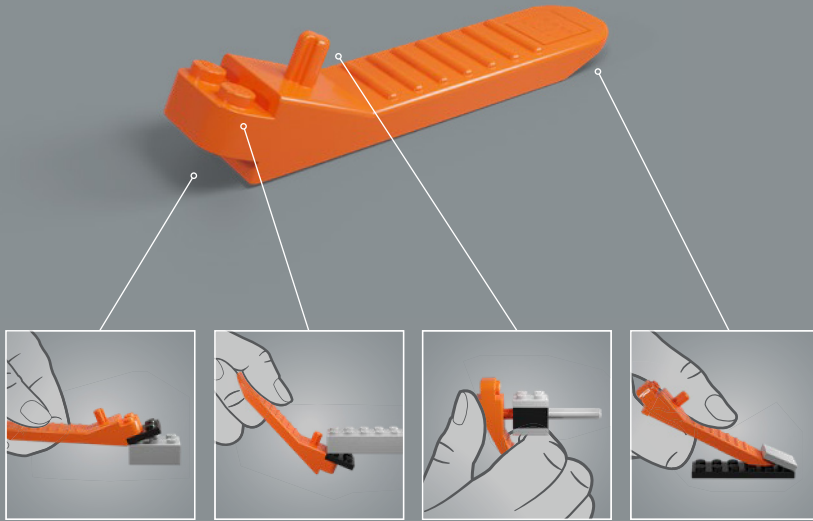

CAPACITÉ ET PERFORMANCES MAXIMALES

Pouvant accueillir 700 membres d'équipage, 16 000 Clon Troopers et des centaines de véhicules de combat, le vaisseau de classe *Acclamator* est parmi les plus robustes de la République galactique. Les répulseurs et les nacelles d'atterrissage permettent de faire atterrir et de déployer des troupes, des canonniers TIO/BA, des marcheurs RT-TT et d'autres véhicules sur pratiquement n'importe quel terrain. Le pont est protégé par des panneaux blindés et des écrans holographiques permettent de naviguer dans les environnements les plus impénétrables. La coque peut résister à n'importe quelle attaque, et l'armement lourd assure des capacités de défense et d'attaque rapides. En matière d'hyperpropulsion, le vaisseau de classe *Acclamator* excelle. De classe 0.6, il fait partie des vaisseaux les plus rapides de la galaxie.

MÁXIMA CAPACIDAD Y DESEMPEÑO

Con capacidad para 700 tripulantes, 16.000 Clon Troopers y cientos de vehículos de combate, las de la clase *Acclamator* se cuentan entre las naves espaciales de transporte más robustas de la República Galáctica. Los repulsores y las cápsulas de aterrizaje permiten el desembarco y despliegue de tropas, cañoneras LAAT, caminantes AT-TE y otros vehículos en prácticamente cualquier tipo de terreno. El puente está protegido por paneles blindados y cuenta con pantallas holográficas que facilitan la navegación aun en los entornos más impenetrables. El casco, diseñado para resistir cualquier ataque, junto con su poderoso armamento, garantiza una rápida capacidad tanto defensiva como ofensiva. En hiperpropulsión, la clase *Acclamator* sobresale con creces. De clase 0.6, se encuentra entre las naves espaciales más rápidas de la galaxia.

Type :	Transport de troupes lourd
Longueur :	752 m
Hauteur :	183 m
Largeur :	460 m
Armement :	24 canons laser 12 quadruples tourelles turbolaser 4 lanceurs de torpilles

Tipo:	Transporte de tropas pesado
Eslora:	752 m
Altura:	183 m
Envergadura:	460 m
Armamento:	24 cañones láser 12 torretas turboláser cuádruples 4 tubos lanzamisiles