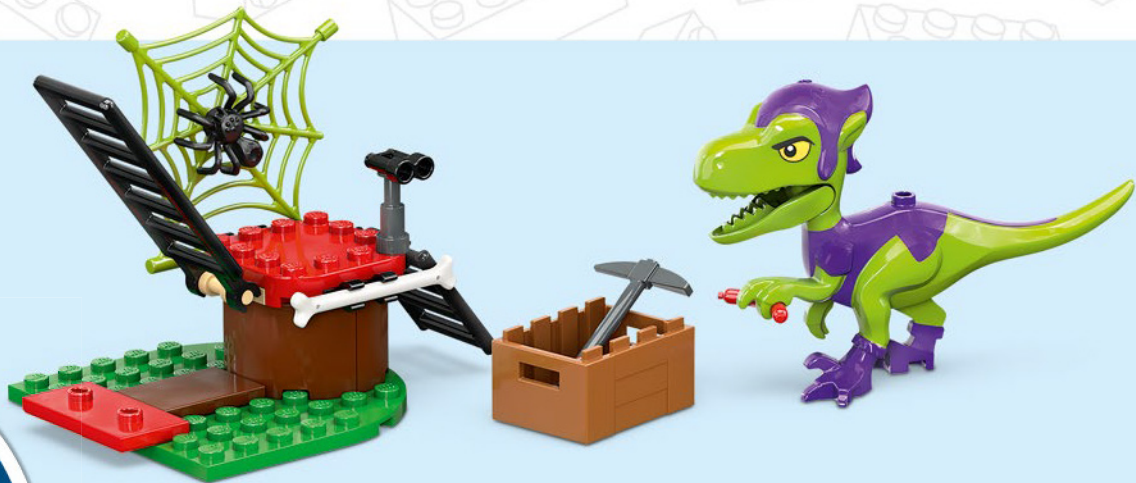

MARVEL

11200

3

WARNING: CHOKING HAZARD.
Toy contains small parts and a small ball.
Not for children under 3 years.

AVERTISSEMENT : RISQUE D'ÉTOUFFEMENT.

Le jouet contient des petites pièces ainsi qu'une petite boule.
Il ne convient pas aux enfants de moins de 3 ans.