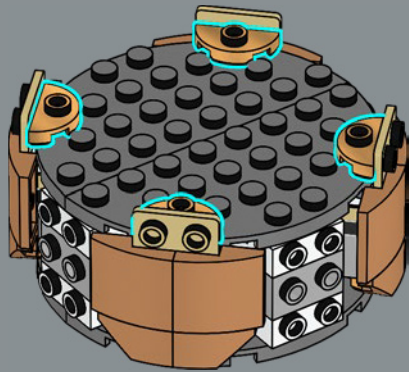

Ann Healy, conceptrice de modèles LEGO®

Hoja perenne de invierno

✿ Esta versión LEGO® de la flor de Nochebuena está pensada para capturar el calor y el júbilo de las festividades en una planta de verdor perenne inspirada por la variedad *Grande Italia*, y podemos asegurarte que nunca se desvanecerá. Emulando la anatomía de la planta de verdad, las brácteas rojas y las hojas verdes se conectan al tallo central; puedes doblarlas y acomodarlas para darle estilo a tu planta y lograr una apariencia frondosa y con mucho cuerpo. La maceta "trenzada" con patrón de canasto complementa el aspecto tradicional de esta planta ornamental. También hemos encontrado nuevas maneras de usar algunos elementos LEGO en este set, como las estrellas ninja rojas que representan las brácteas pequeñas y los elementos de cabello amarillos que conforman las ciatias. ¡Que disfrutes construyendo!

8

9

10

11

12

13

14

15