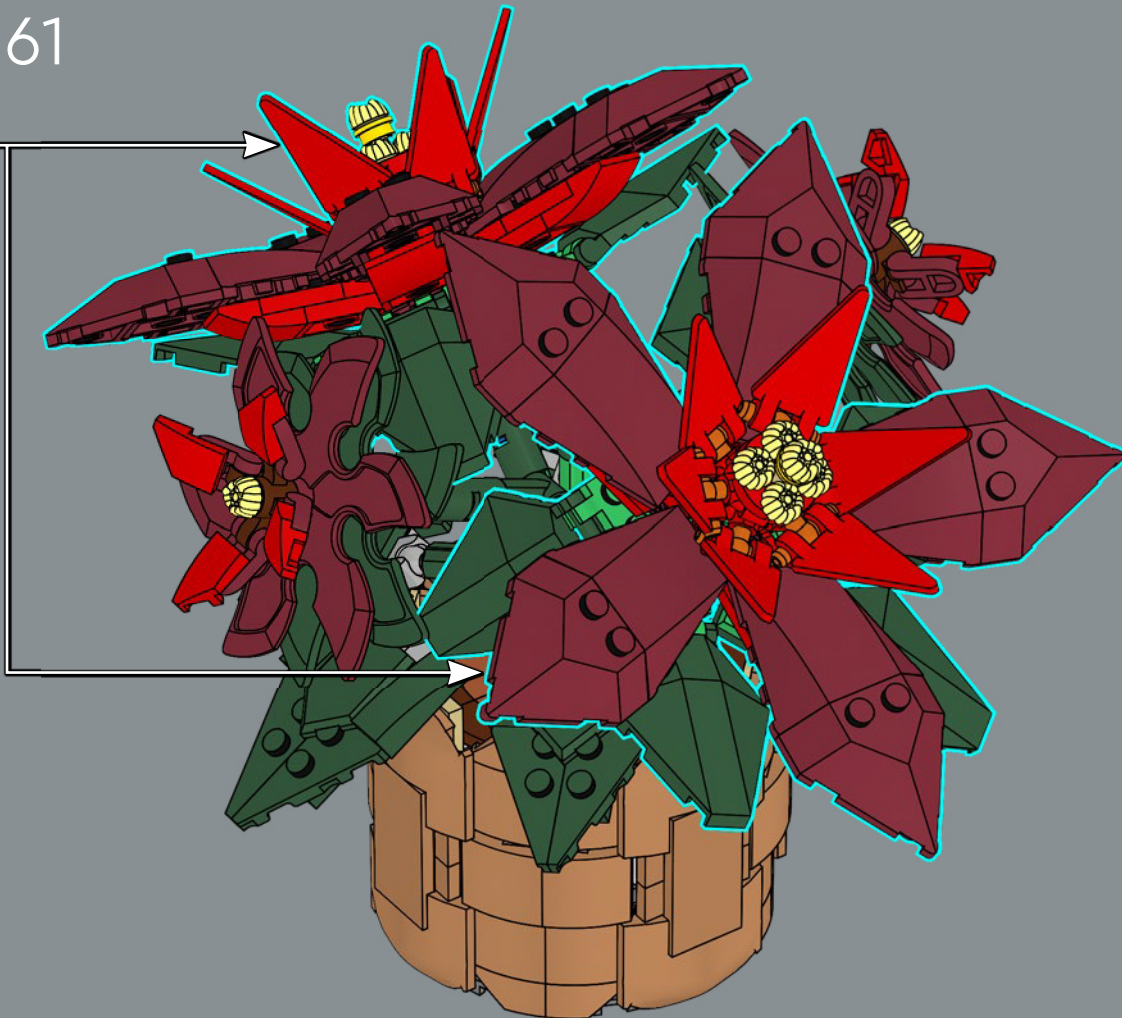

Ann Healy, conceptrice de modèles LEGO®

Hoja perenne de invierno

✿ Esta versión LEGO® de la flor de Nochebuena está pensada para capturar el calor y el júbilo de las festividades en una planta de verdor perenne inspirada por la variedad *Grande Italia*, y podemos asegurarte que nunca se desvanecerá. Emulando la anatomía de la planta de verdad, las brácteas rojas y las hojas verdes se conectan al tallo central; puedes doblarlas y acomodarlas para darle estilo a tu planta y lograr una apariencia frondosa y con mucho cuerpo. La maceta "trenzada" con patrón de canasto complementa el aspecto tradicional de esta planta ornamental. También hemos encontrado nuevas maneras de usar algunos elementos LEGO en este set, como las estrellas ninja rojas que representan las brácteas pequeñas y los elementos de cabello amarillos que conforman las ciatias. ¡Que disfrutes construyendo!

49

50

51

52

53

54

55

56

57

58

59

1x

1x

60

2x

61

62

63

64

65

66

67

68

69