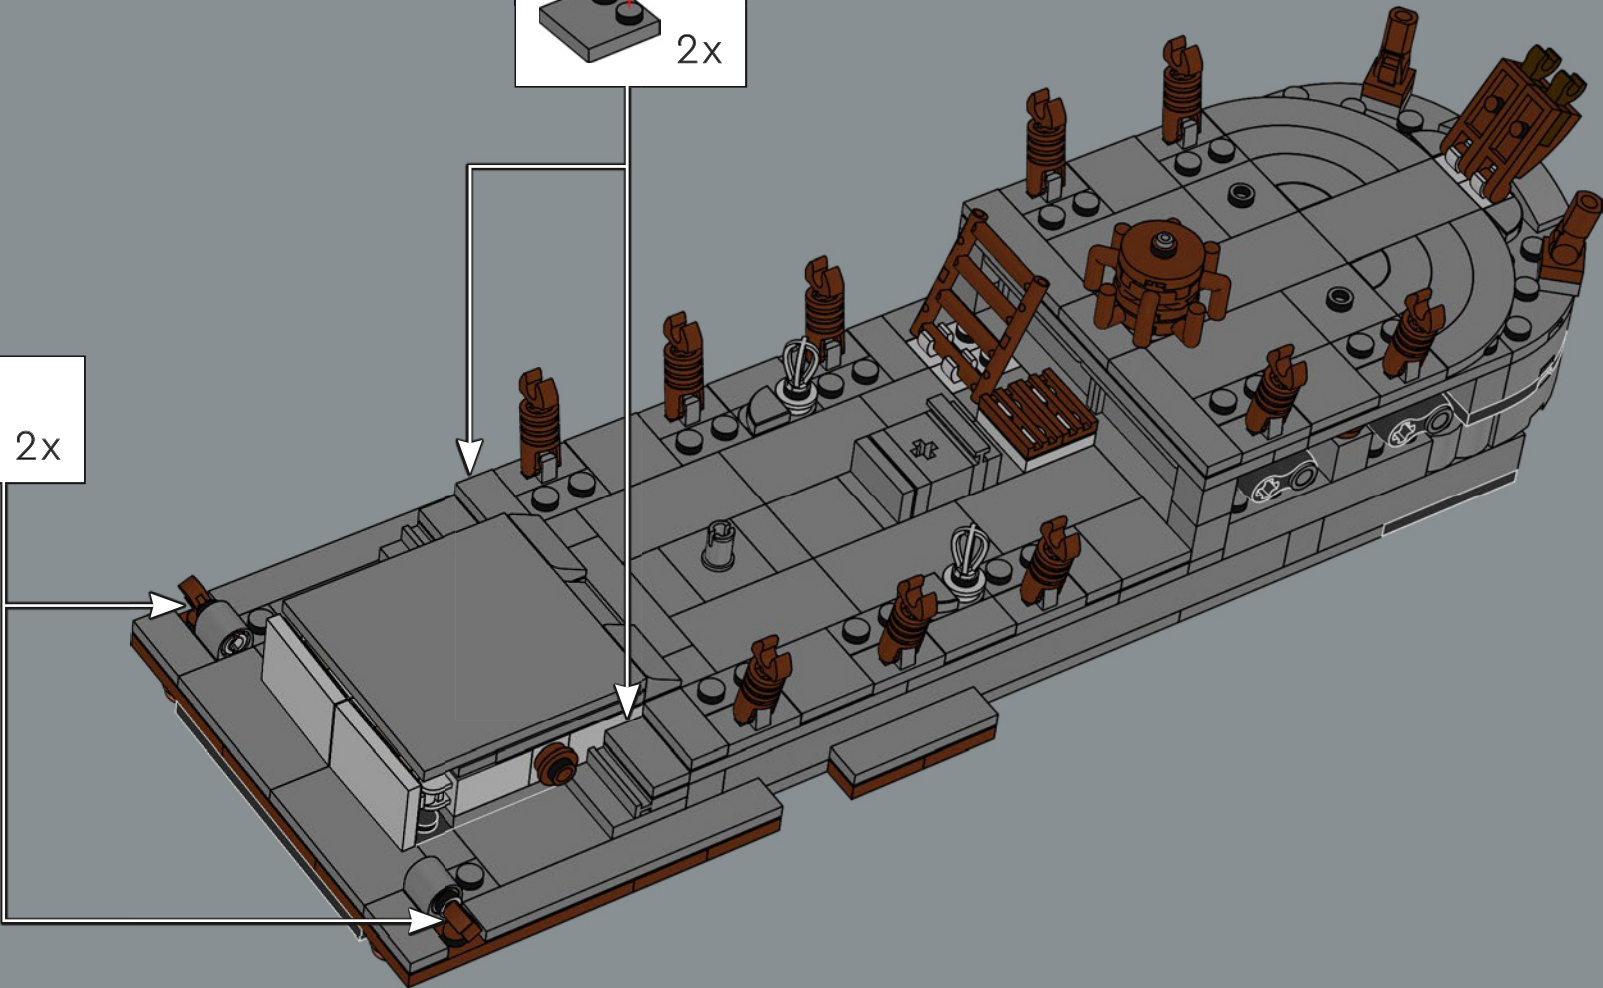

737

738

739

740

741

2x 160mm/6.3in

742

744