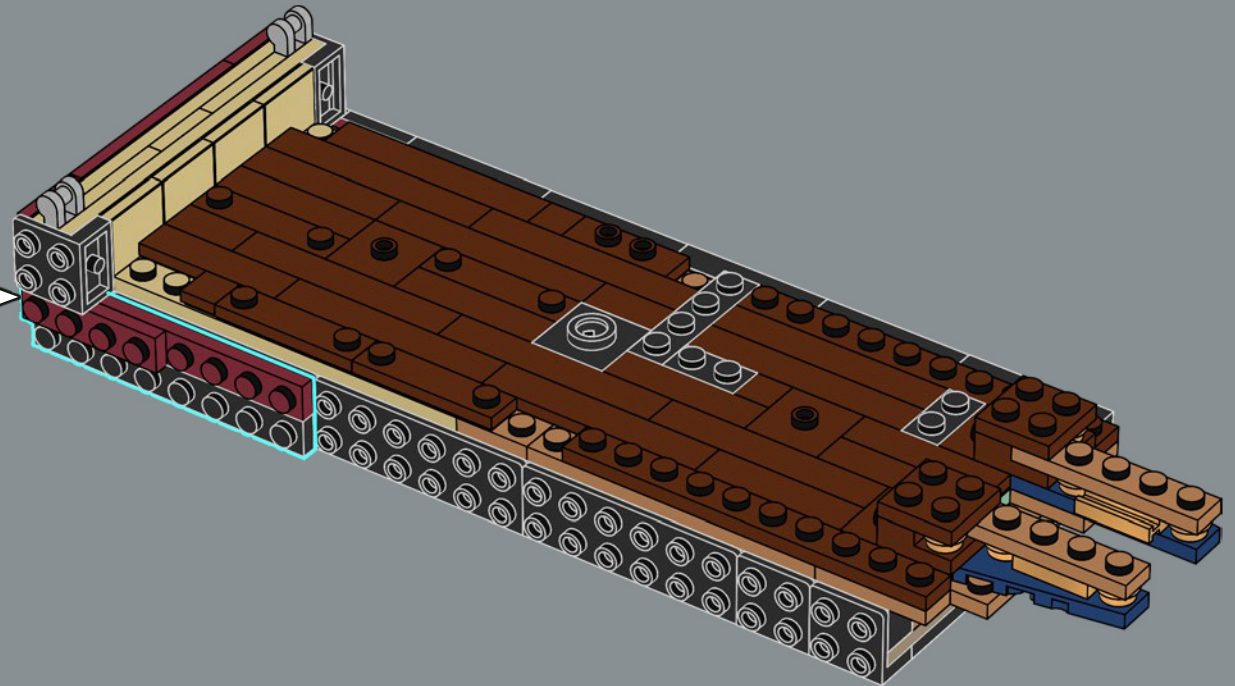

mandíbula articulada! Me gusta mucho la forma de la boca del tiburón. Llevarla al mundo de los bricks no fue tarea fácil, pero estoy encantado con el resultado. La mandíbula articulada hace que el modelo se parezca más al tiburón de utilería de la película que a un gran tiburón blanco de verdad. Creo que la parte más difícil fue hacer que el mástil del barco fuera resistente sin que se perdiera ningún detalle. Experimenté con muchas variantes hasta que finalmente me decidí por el diseño actual. Tardé solo ocho meses en llegar a los 10.000 votos, y me gustaría aprovechar esta oportunidad para agradecer a todos los que apoyaron el proyecto a lo largo del camino. Espero que el modelo les encante a los muchísimos fans de *Tiburón*, los tiburones, los barcos y LEGO que hay por ahí”.

21

22

23

24

25

26

27

28