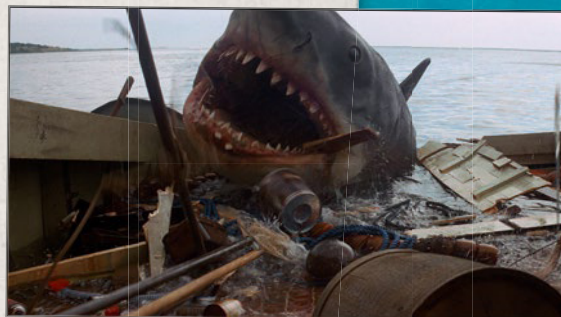

La super-production de l'été

En 1975, à bord de l'*Orca*, tous les ingrédients d'un affrontement explosif étaient réunis avec Brody et son calme et son humour pince-sans-rire, Hooper et son équipement technologique de pointe, et Quint et sa force brute et son instinct pour combattre le feu par le feu. Alors que la camaraderie et la territorialité entre nos héros et le grand blanc sont mises à l'épreuve, le film exploite habilement la peur primitive de l'inconnu. Les dialogues incisifs, la cinématographie viscérale et la bande sonore inquiétante ont tenu le public en haleine sans relâche. *Les Dents de la mer* a inspiré plusieurs suites et a également influencé les cinéastes, les artistes et la culture populaire dans les années qui ont suivi. La sortie d'un livre et d'un documentaire sur les coulisses du film n'a fait qu'attiser la ferveur des amateurs.

TUUU-RUN... TUUU-RUN...

¡Basta con que tararees las primeras notas del icónico tema de apertura de *Tiburón* para que se te ponga la carne de gallina! Es el verano de 1975, y la idílica y ficticia comunidad costera de la isla Amity se prepara para recibir a un enjambre de vacacionistas deseosos de relajarse bajo el sol. Pero apenas han pasado los créditos iniciales por la pantalla cuando esta pintoresca escena se ve hecha trizas por una amenaza acechante: un gran tiburón blanco formidablemente fuerte y decidido que ha venido en busca de nuevas presas... Pronto, la superficie de las tranquilas aguas de la isla y el ánimo de su amistosa comunidad empiezan a agitarse violentamente con partes iguales de horror y humorística negación. El jefe de policía Martin Brody y el experto en tiburones Matt Hooper, del Instituto Oceanográfico, se preparan para atrapar al agresivo atacante. Quint, un pescador que no pierde el tiempo en tonterías y soldado veterano con un sentido del humor negro muy desarrollado y un particular gusto por las canciones de marineros, se une a la cacería.

La superproducción de verano original

En 1975, todos los ingredientes para una confrontación de dimensiones explosivas se conjuntaron a bordo del *Orca*: Brody, con su serenidad y aguda inteligencia, Hooper, con su equipo tecnológico de vanguardia, y Quint, con su fuerza bruta e instinto para combatir el fuego con fuego. Al poner a prueba la camaradería y territorialidad de nuestros héroes frente al gran tiburón blanco, la película aprovechó hábilmente el miedo instintivo a lo desconocido. Los agudos diálogos, la visceral cinematografía y la escalofriante banda sonora mantuvieron al público al filo de la butaca en todo momento. *Tiburón* inspiró varias secuelas y se convirtió en una fuerte influencia tanto para cineastas y artistas como para la cultura popular de los años siguientes. La publicación de un libro y un documental sobre el proceso tras bambalinas solo avivó el entusiasmo de los fans.