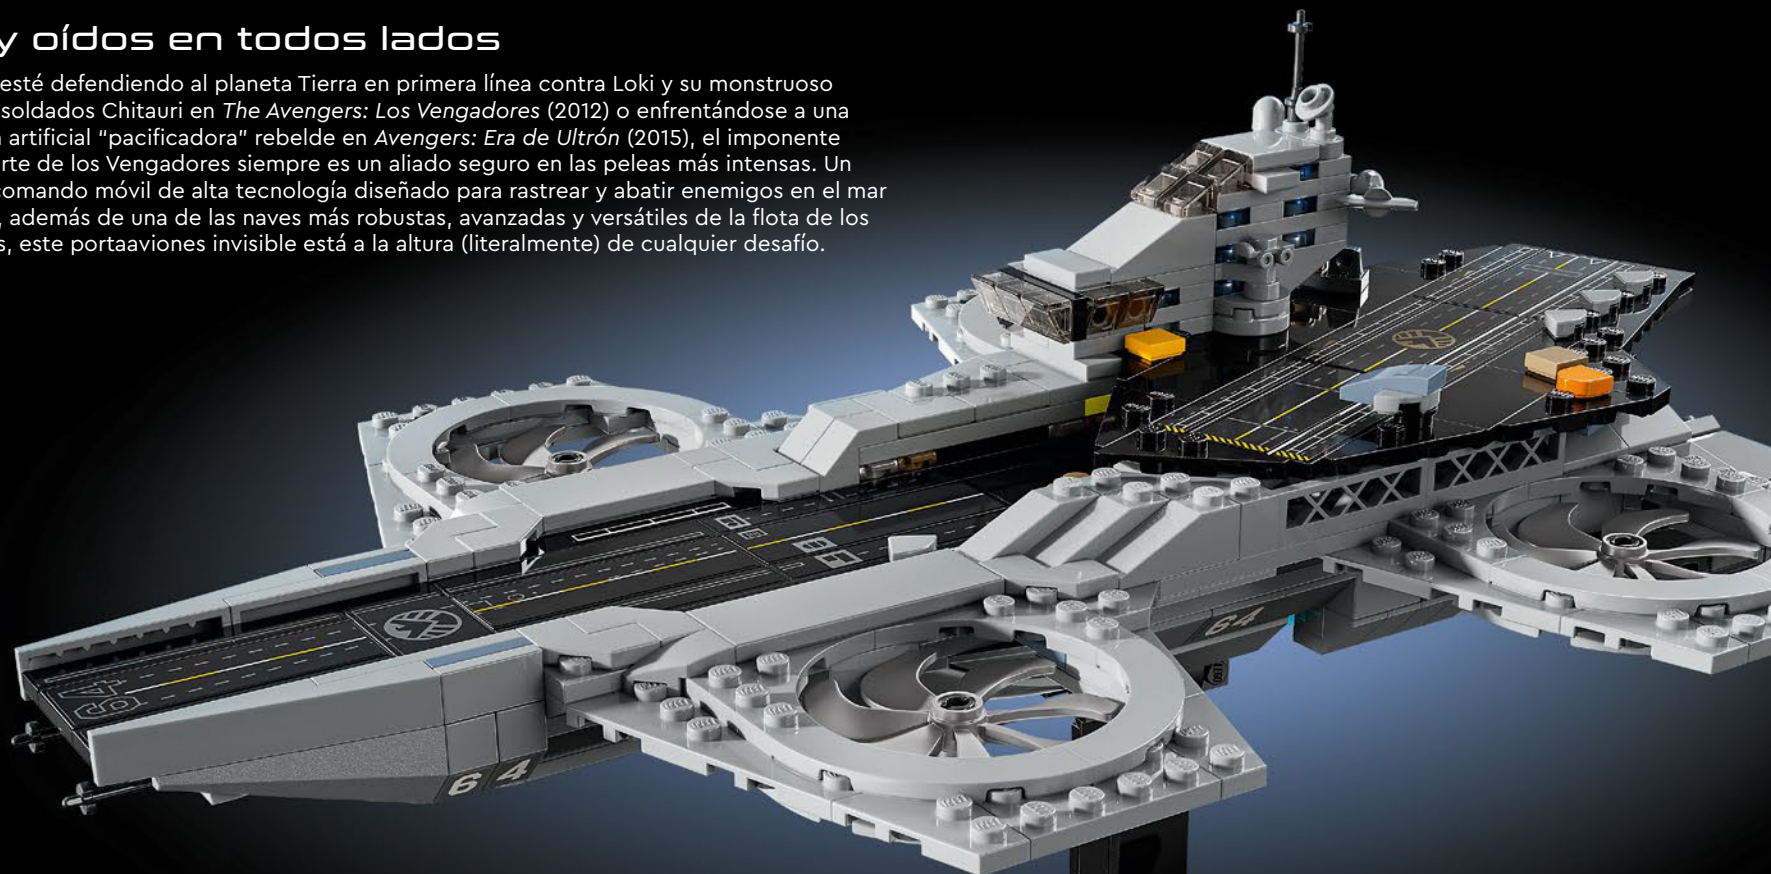

Ojos y oídos en todos lados

Ya sea que esté defendiendo al planeta Tierra en primera línea contra Loki y su monstruoso ejército de soldados Chitauri en *The Avengers: Los Vengadores* (2012) o enfrentándose a una inteligencia artificial "pacificadora" rebelde en *Avengers: Era de Ultrón* (2015), el imponente Helitransporte de los Vengadores siempre es un aliado seguro en las peleas más intensas. Un centro de comando móvil de alta tecnología diseñado para rastrear y abatir enemigos en el mar o en el aire, además de una de las naves más robustas, avanzadas y versátiles de la flota de los Vengadores, este portaaviones invisible está a la altura (literalmente) de cualquier desafío.