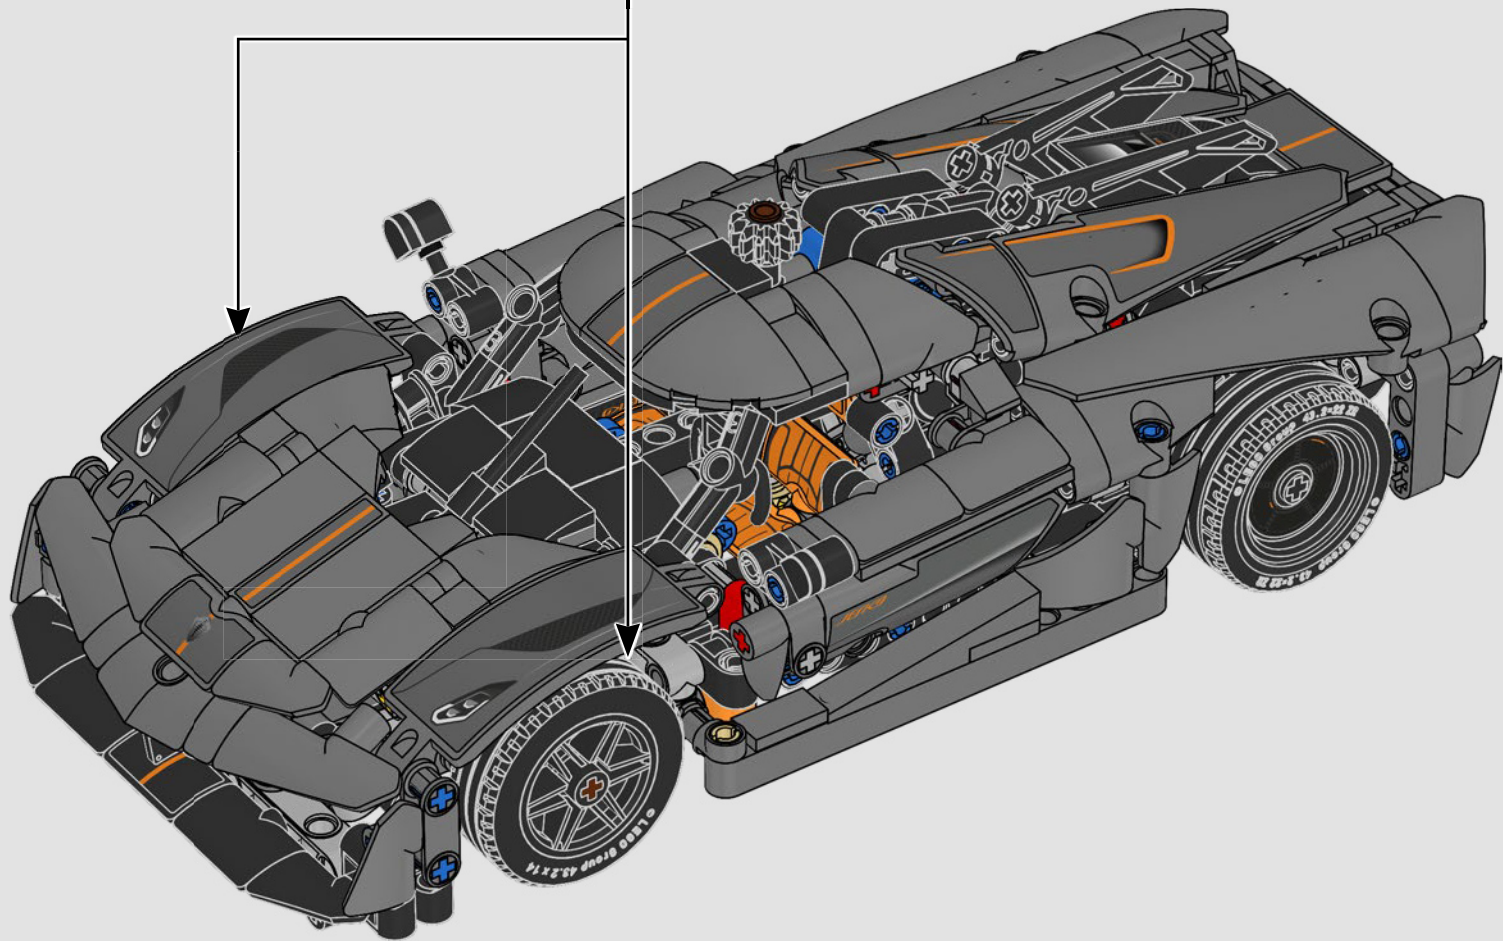

214

2x

215

216

217

 V8 biturbo
Twin Turbo V8

 Vitesse maximale : 500+ km/h
Velocidad máxima: 500+ km/h (310+ mph)

 9 vitesses - Transmission Light Speed
9 velocidades, Light Speed Transmission