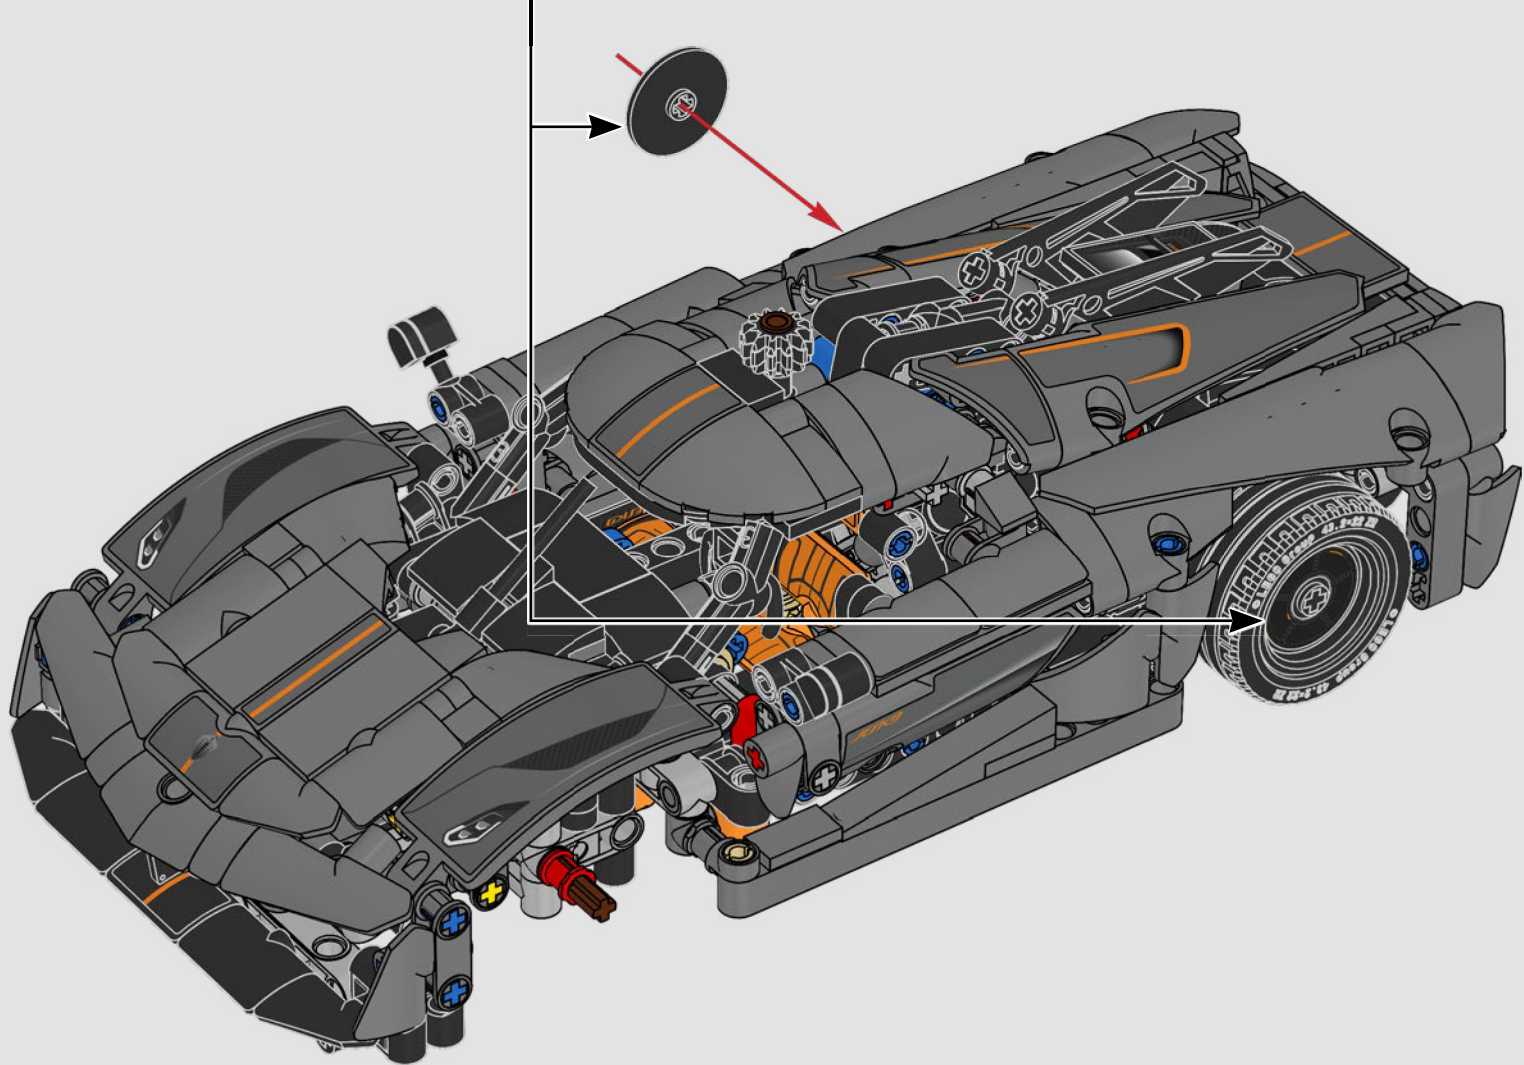

214

2x

215

216

217

 V8 biturbo
Twin Turbo V8

 Vitesse maximale : 500+ km/h
Velocidad máxima: 500+ km/h (310+ mph)

 9 vitesses - Transmission Light Speed
9 velocidades, Light Speed Transmission