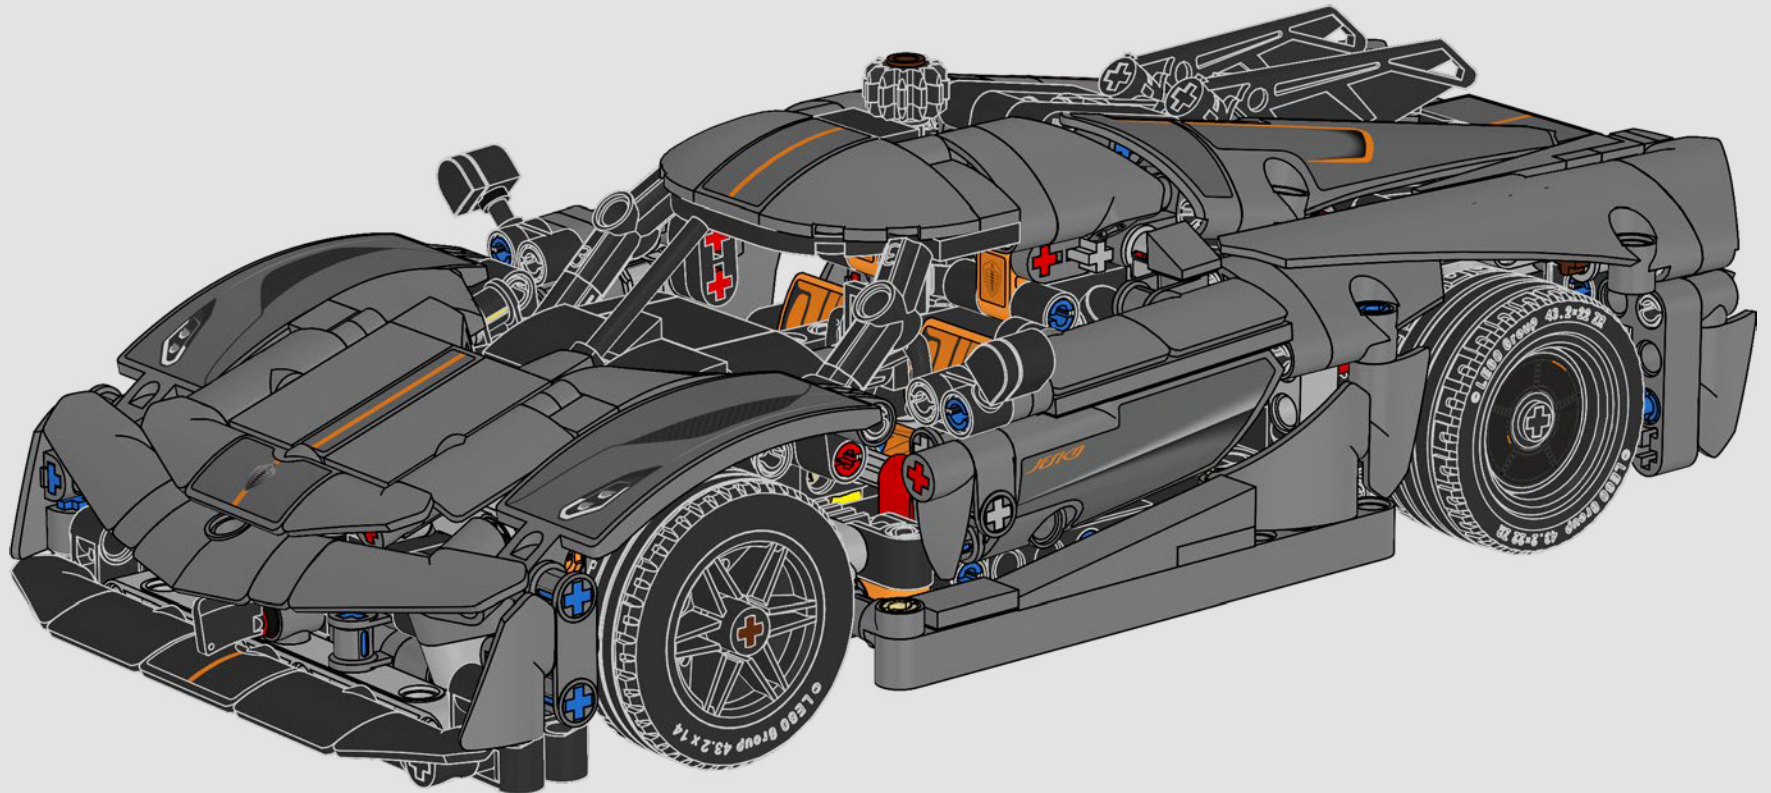

214

2x

215

216

217

 V8 biturbo
Twin Turbo V8

 Vitesse maximale : 500+ km/h
Velocidad máxima: 500+ km/h (310+ mph)

 9 vitesses - Transmission Light Speed
9 velocidades, Light Speed Transmission