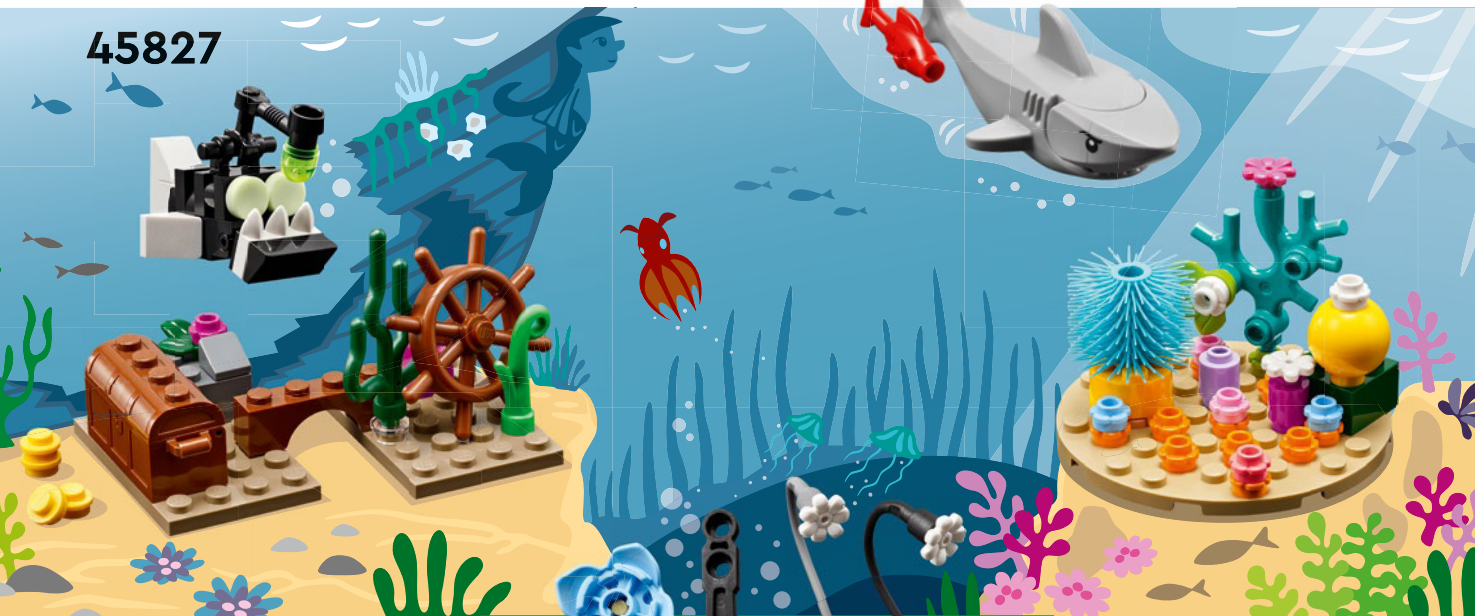

education™

FIRST
LEGO
LEAGUE

EXPLORE

45827

WARNING: CHOKING HAZARD.
Toy contains small parts and a small ball.
Not for children under 3 years.

FIRST® LEGO® League 45827 + 45345

⚠ **AVERTISSEMENT : RISQUE D'ÉTOUFFEMENT.**
Le jouet contient des petites pièces ainsi qu'une petite boule.
Il ne convient pas aux enfants de moins de 3 ans.