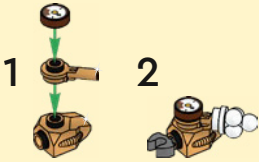

71048

SERIES
27

12
TO COLLECT

6522619

WARNING: CHOKING HAZARD.
Toy contains small parts and a small ball. Not for children under 3 years.

YOU COULD **WIN**

Scan this QR code or go to LEGO.COM/PRODUCTFEEDBACK and give us your short feedback about this LEGO® set for a chance to win a cool LEGO prize.

71048

⚠ **AVERTISSEMENT** : RISQUE D'ÉTOUFFEMENT.
Le jouet contient des petites pièces ainsi qu'une petite boule. Il ne convient pas aux enfants de moins de 3 ans.

⚠ **ADVERTENCIA**: PELIGRO DE ASFIXIA.
Juguete que contiene partes pequeñas y una pelota pequeña. No recomendado para niños menores de 3 años.