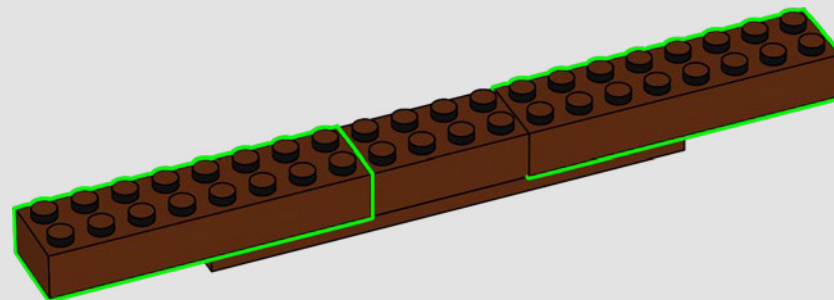

Scan the QR code to listen to chapter 1 in the exclusive LEGO® Art *Mona Lisa* soundtrack.

Scannez le code QR pour écouter le chapitre 1 de la bande sonore exclusive de *La Joconde* LEGO® Art.

Escanea el código QR para escuchar el capítulo 1 de la exclusiva banda sonora del set LEGO® Art *Mona Lisa*.

1

2