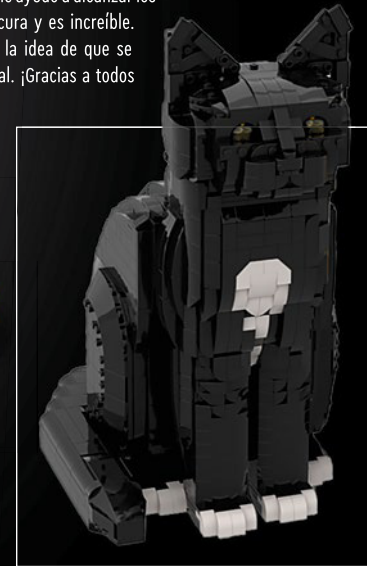

"Mi intención era tener un modelo que representara a nuestro gato, Miro, así que mi diseño original se inspiró en sus colores y su personalidad. Incluso me di a la tarea de tomarle algunas medidas, lo que resultó fundamental para determinar las proporciones precisas, algo que quizá no habría logrado partiendo únicamente de las fotos. Hice una investigación bastante profunda y también utilicé algunas imágenes de gatos tomadas de Internet para afinar las formas. No tenía mucha experiencia construyendo siluetas orgánicas, ¡así que no fue tarea fácil! El mayor desafío fue la cabeza. Dar forma a un rostro que tuviera una apariencia realista fue bastante complicado. Tuve que experimentar mucho durante un largo tiempo hasta quedar satisfecho con el resultado. Una vez que lo logré, actualicé el diseño y decidí publicarlo en el sitio web de LEGO Ideas porque pensé que podría ser una gran idea para un producto. Empecé este proyecto con el objetivo de hacer algo divertido, de modo que, por lo menos al principio, no me plantee la meta de alcanzar 10.000 votos. Aun así, el modelo tuvo una gran aceptación y recibió mucho apoyo durante las primeras semanas. Cuando la cifra de simpatizantes llegó a 7500, creé un pequeño video promocional que se hizo viral en las redes sociales, despertó el interés por el proyecto y le ayudó a alcanzar los 10.000 votos necesarios. Es una locura y es increíble. A decir verdad, todavía no asimilo la idea de que se haya convertido en un proyecto final. ¡Gracias a todos los que han apoyado este set!"