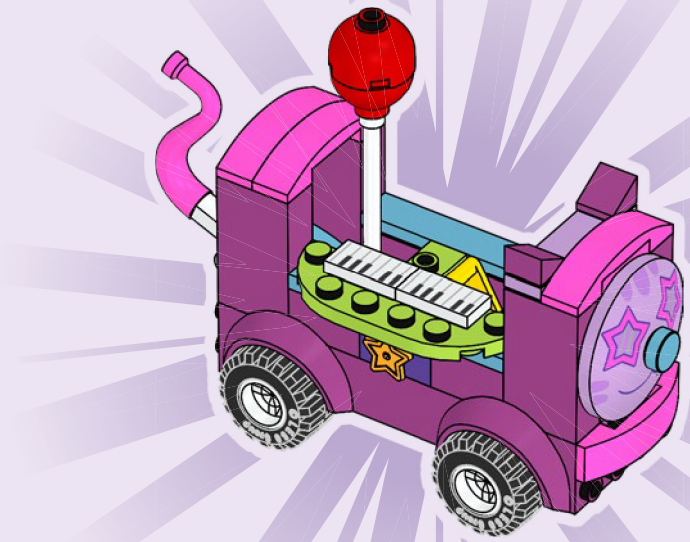

DREAMWORKS
**GABBY'S
DOLLHOUSE**

10797

WARNING: CHOKING HAZARD.
Toy contains small parts and a small ball.
Not for children under 3 years.

AVERTISSEMENT : RISQUE D'ÉTOUFFEMENT.

Le jouet contient des petites pièces ainsi qu'une petite boule.
Il ne convient pas aux enfants de moins de 3 ans.

ADVERTENCIA: PELIGRO DE ASFIXIA.

Juguete que contiene partes pequeñas y una pelota pequeña.
No recomendado para niños menores de 3 años.

LEGO and the LEGO logo are trademarks of the/son des marques de commerce du/son marcas registradas de LEGO Group.