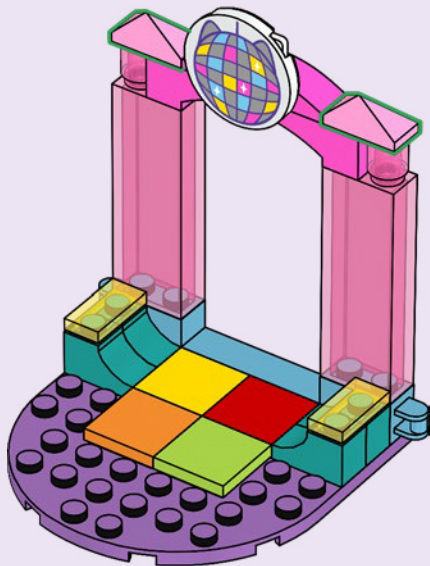

DREAMWORKS
**GABBY'S
DOLLHOUSE**

10797

WARNING: CHOKING HAZARD.
Toy contains small parts and a small ball.
Not for children under 3 years.

AVERTISSEMENT : RISQUE D'ÉTOUFFEMENT.

Le jouet contient des petites pièces ainsi qu'une petite boule.
Il ne convient pas aux enfants de moins de 3 ans.

ADVERTENCIA: PELIGRO DE ASFIXIA.

Juguete que contiene partes pequeñas y una pelota pequeña.
No recomendado para niños menores de 3 años.

Rebuild
the
world™

DREAMWORKS GABBY'S DOLLHOUSE

10796

10795

10797

10797 + 10788