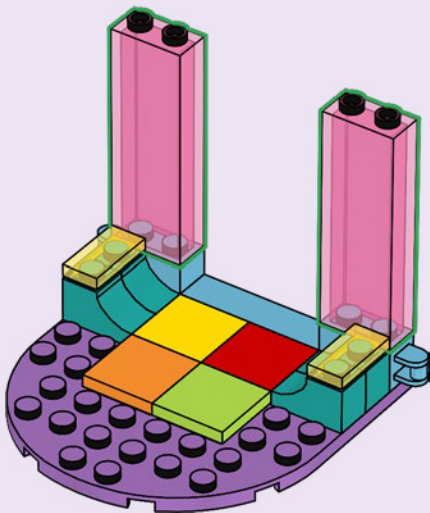

DREAMWORKS
**GABBY'S
DOLLHOUSE**

10797

WARNING: CHOKING HAZARD.
Toy contains small parts and a small ball.
Not for children under 3 years.

AVERTISSEMENT : RISQUE D'ÉTOUFFEMENT.

Le jouet contient des petites pièces ainsi qu'une petite boule.
Il ne convient pas aux enfants de moins de 3 ans.

ADVERTENCIA: PELIGRO DE ASFIXIA.

Juguete que contiene partes pequeñas y una pelota pequeña.
No recomendado para niños menores de 3 años.

Rebuild
the
world™

DREAMWORKS GABBY'S DOLLHOUSE

10796

10795

10797

10797 + 10788