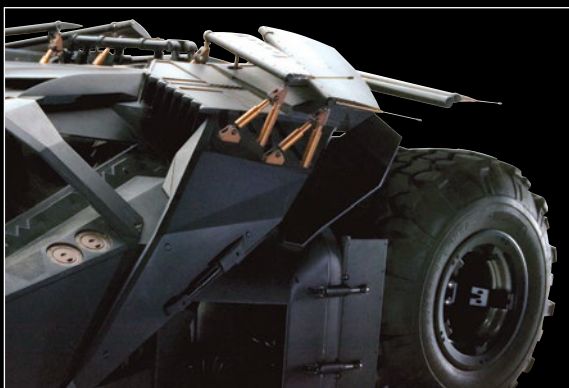

LE PROCESSUS DE CONCEPTION

« Les amateurs de LEGO® Batman™ sauront que ce n'est pas la première Batmobile™ à être immortalisée dans un ensemble LEGO. Le fait d'avoir déjà une Batmobile à notre disposition nous offre un point de départ idéal, mais pose aussi un défi de conception unique. Comment garder l'esprit de l'originale, tout en veillant à ce que le résultat final soit entièrement nouveau ? Nous avons dû faire comme si nous la voyions pour la première fois, étudier des images de la Batmobile en action et peaufiner et ajuster les détails encore et encore jusqu'à ce que nous puissions prendre du recul et voir quelque chose qui se démarque vraiment. »