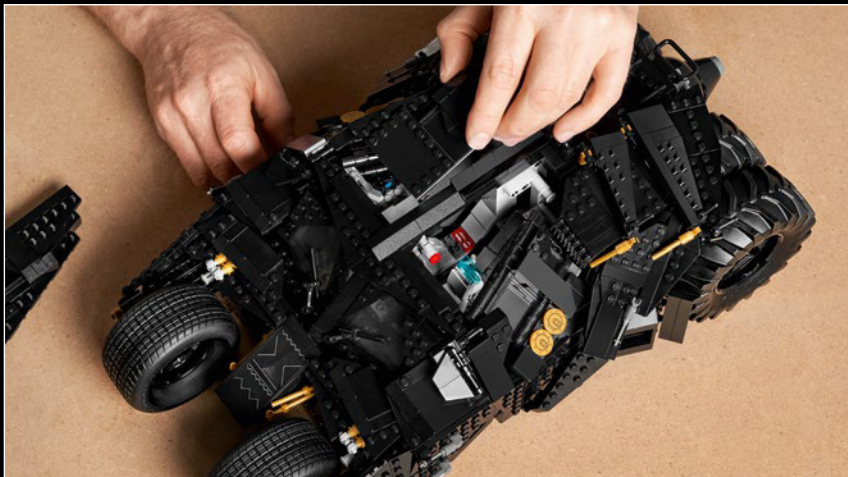

"BATMAN™ ES LA CLÁSICA HISTORIA DEL BIEN CONTRA EL MAL"

"También notarán que, esta vez, en lugar de ser transparente, la cabina está polarizada. Se debe a que se siente más como si capturara el alma del vehículo en formato LEGO®, y esa es la 'sensación' que, como equipo, siempre perseguimos. Queríamos que los fans de Batman™ percibieran realmente la pasión que pusimos en el modelo. Todos los miembros del equipo son orgullosos fans de Batman. Trabajamos muchísimo en los detalles y debatimos ideas constantemente para ofrecerles algo especial. Batman es la clásica historia del bien contra el mal; para nosotros, el proceso de diseño es muy similar".