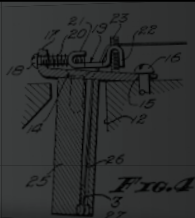

, 1956

C. L. FENDER

2,741,146

TREMOLO DEVICE FOR STRINGED INSTRUMENTS

Filed Aug. 30, 1954

Construisez votre propre icône

Votre guitare Fender® Stratocaster™ LEGO® vous permettra de vivre l'expérience de la création d'une icône légendaire et unique. Écoutez votre liste de lecture de guitare Stratocaster® préférée pendant que vous construisez, faites semblant de jouer vos riffs favoris ou trouvez l'endroit idéal pour mettre votre guitare en valeur.