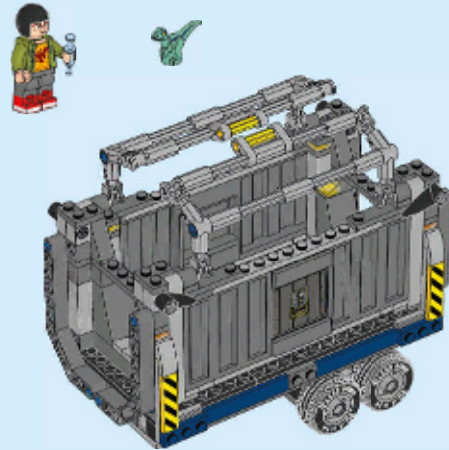

75933

2, korrektur

Fejlur

Antal delene

WPA/rojo

Network M

Enclosure nr. 3094, 125 mm

Stidetal skal være dækket med