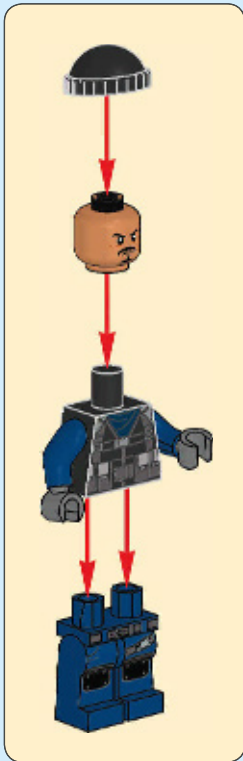

75933

2, korrektur

Fejlur

Antal delene

WPA/rojo

Network M

Enclosure nr. 3094, 125 mm

Stidetal skal være dækket med