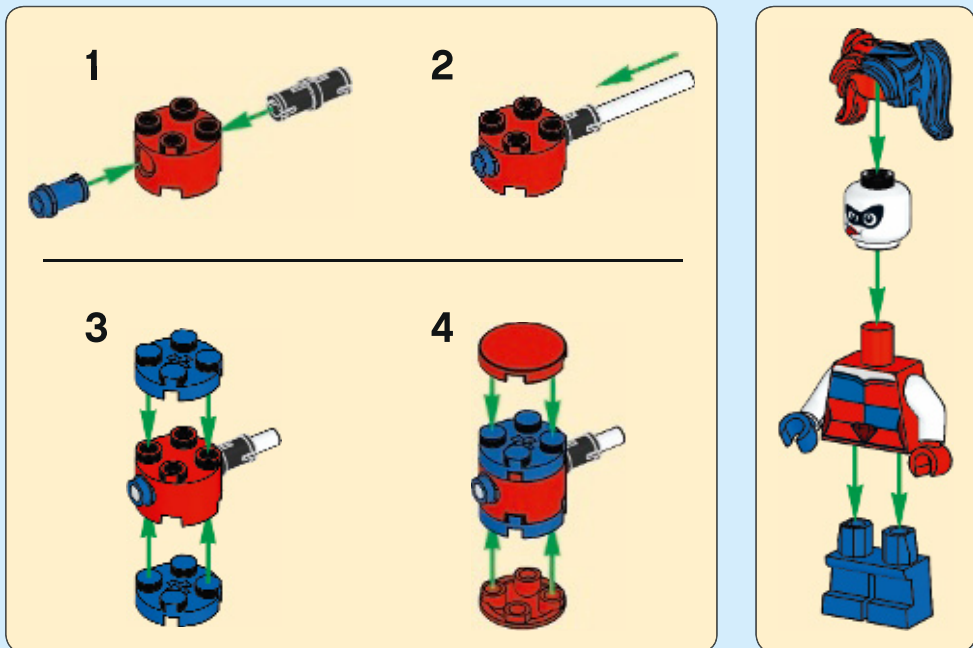

2

WARNING: CHOKING HAZARD.
Small parts. Not for children under 3 years.

MIX
Paper
FSC FSC® C117818

LEGO.com/DCSUPERHEROES

AVERTISSEMENT :
RISQUE D'ÉTOUFFEMENT.
Contient des petites pièces.
Ne convient pas aux enfants
de moins de 3 ans.

ADVERTENCIA:
PELIGRO DE ASFIXIA.
No recomendado para niños
menores de 3 años.
Contiene piezas pequeñas.

1

2

3

4

5

6

7

8