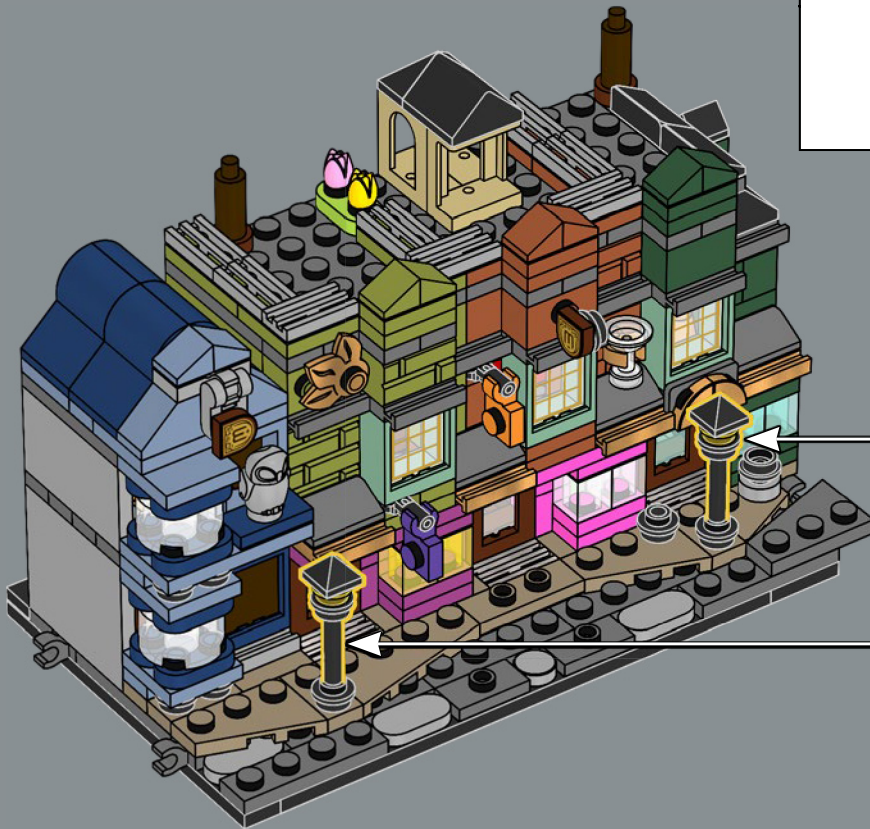

### 穆尔派普先生的药店

穆尔派普先生的药店以其实惠的饮剂和神药妙方而闻名，为年轻男巫和女巫开始收集魔药提供所有必需品。

75

76

77

78

79

LEGO and the LEGO logo are trademarks of the LEGO Group. ©2025 The LEGO Group.  
All HARRY POTTER characters and elements © & ™ Warner Bros. Entertainment Inc.  
Publishing Rights © JKR. (s25)