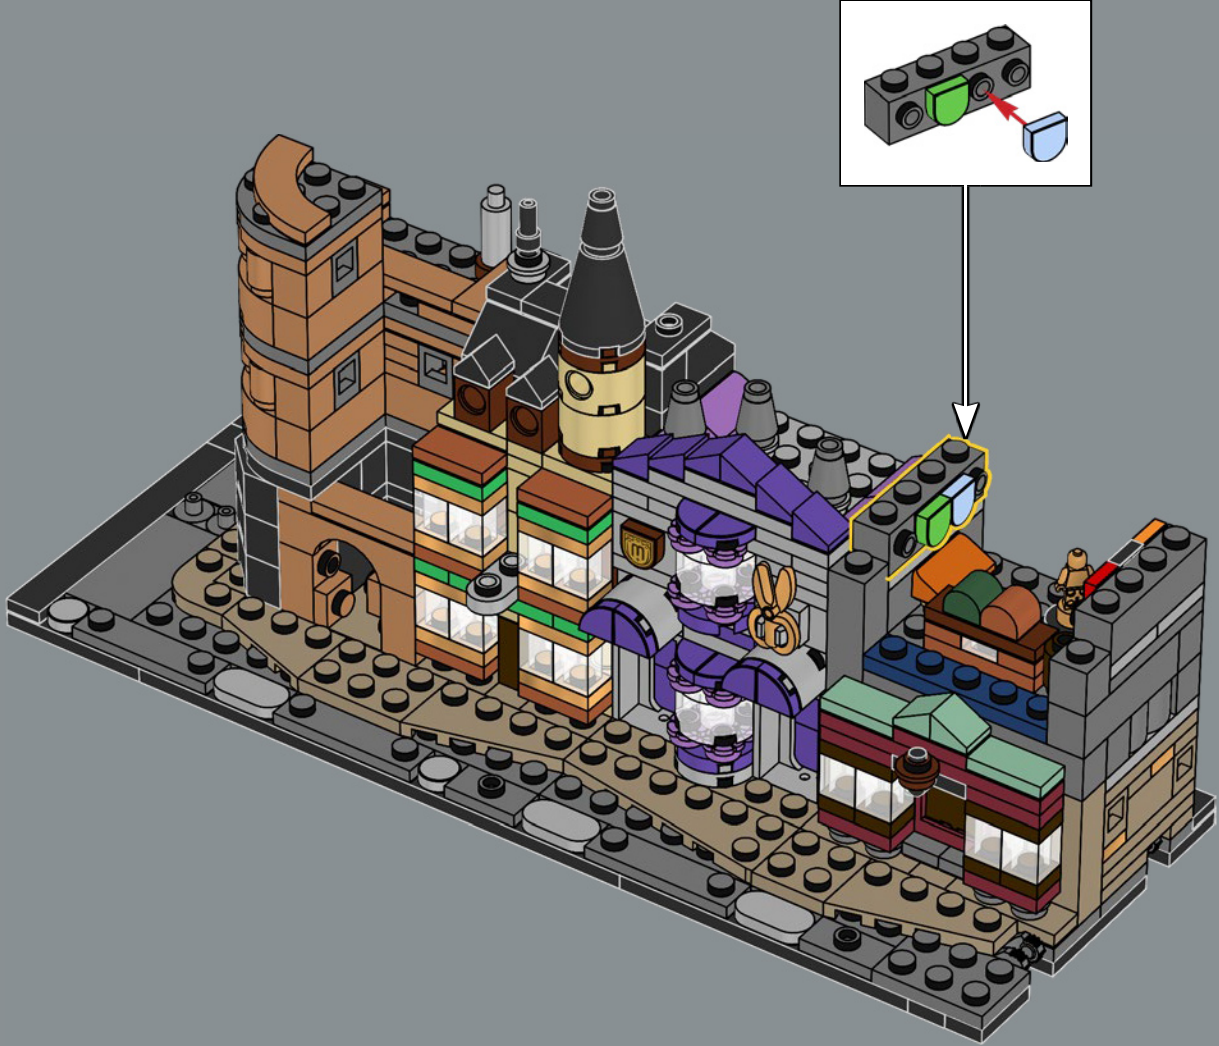

破釜酒吧

破釜酒吧是伦敦最古老的酒吧,以其丰盛的美食而闻名。尽管该酒吧外观简陋(还有神秘的顾客),但它是麻瓜世界与魔法世界之间的魔法门户。

122

123

124

125

126

127