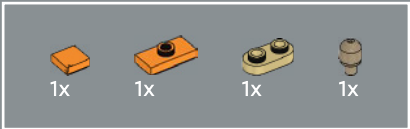

Da generazioni, la rinomata Farmacia Slug & Jiggers di Diagon Alley è specializzata in pozioni ottimizzate e ingredienti magici in Diagon Alley.

53

54

55

56

57

58

60