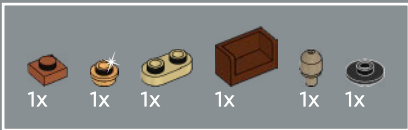

46

47

48

49

50

51

52

Farmacia Slug & Jiggers

Da generazioni, la rinomata Farmacia Slug & Jiggers di Diagon Alley è specializzata in pozioni ottimizzate e ingredienti magici in Diagon Alley.

53

54

55

56

57

58

60