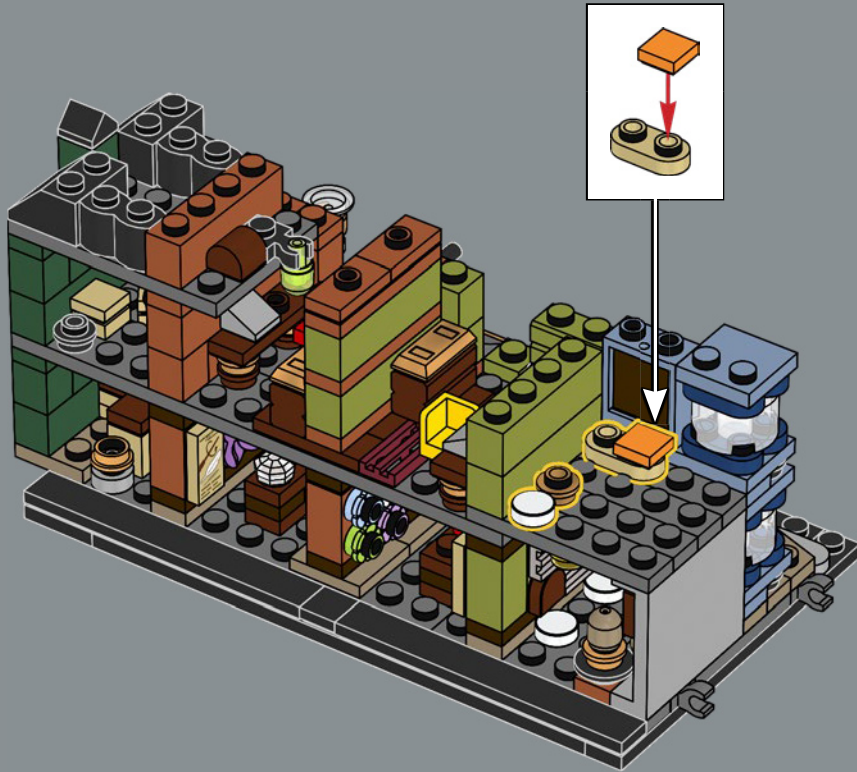

Da generazioni, la rinomata Farmacia Slug & Jiggers di Diagon Alley è specializzata in pozioni ottimizzate e ingredienti magici in Diagon Alley.

53

54

55

56

57

58

60