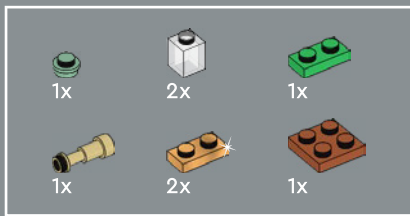

LANCIA IL TUO INCANTESIMO DI TRASFIGURAZIONE

Ora, devi solo lanciare un incantesimo di Trasfigurazione su questa scatola piena di mattoncini per far apparire ogni vetrina e ogni interno, incluso il caratteristico bus Nottetempo. Il modello è composto da cinque sezioni separate, quindi potrai invitare i tuoi compagni streghe, maghi o Babbani e goderti insieme la magia di costruire. Con una lunghezza totale di 88 cm, il modello può anche essere ripiegato per ricreare un display classico di Diagon Alley con la Banca Gringott al centro.

9

10

11

12

13

14

15

16