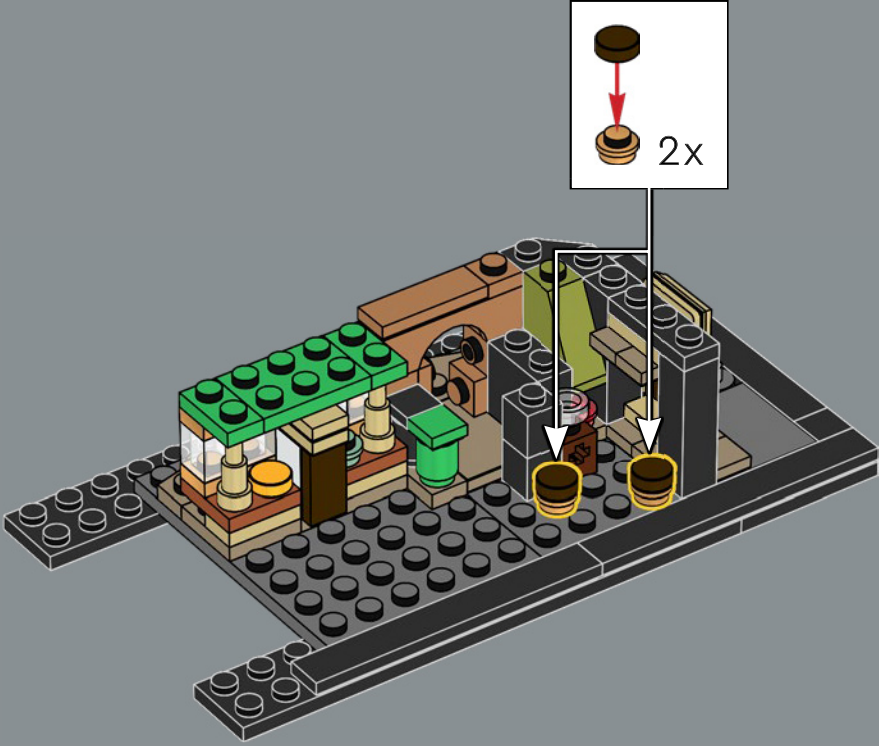

LANCIA IL TUO INCANTESIMO DI TRASFIGURAZIONE

Ora, devi solo lanciare un incantesimo di Trasfigurazione su questa scatola piena di mattoncini per far apparire ogni vetrina e ogni interno, incluso il caratteristico bus Nottetempo. Il modello è composto da cinque sezioni separate, quindi potrai invitare i tuoi compagni streghe, maghi o Babbani e goderti insieme la magia di costruire. Con una lunghezza totale di 88 cm, il modello può anche essere ripiegato per ricreare un display classico di Diagon Alley con la Banca Gringott al centro.

17

18

19

20

21

22

23

24