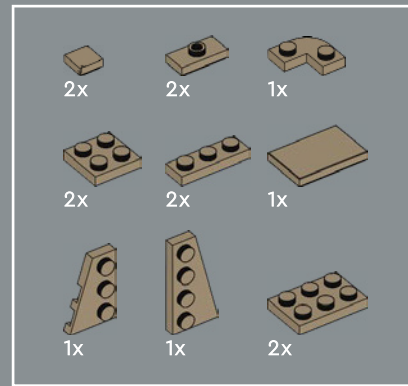

LANCIA IL TUO INCANTESIMO DI TRASFIGURAZIONE

Ora, devi solo lanciare un incantesimo di Trasfigurazione su questa scatola piena di mattoncini per far apparire ogni vetrina e ogni interno, incluso il caratteristico bus Nottetempo. Il modello è composto da cinque sezioni separate, quindi potrai invitare i tuoi compagni streghe, maghi o Babbani e goderti insieme la magia di costruire. Con una lunghezza totale di 88 cm, il modello può anche essere ripiegato per ricreare un display classico di Diagon Alley con la Banca Gringott al centro.

1

2

3

4

5

6

7

8

9

10

11

12

13

14

15

16