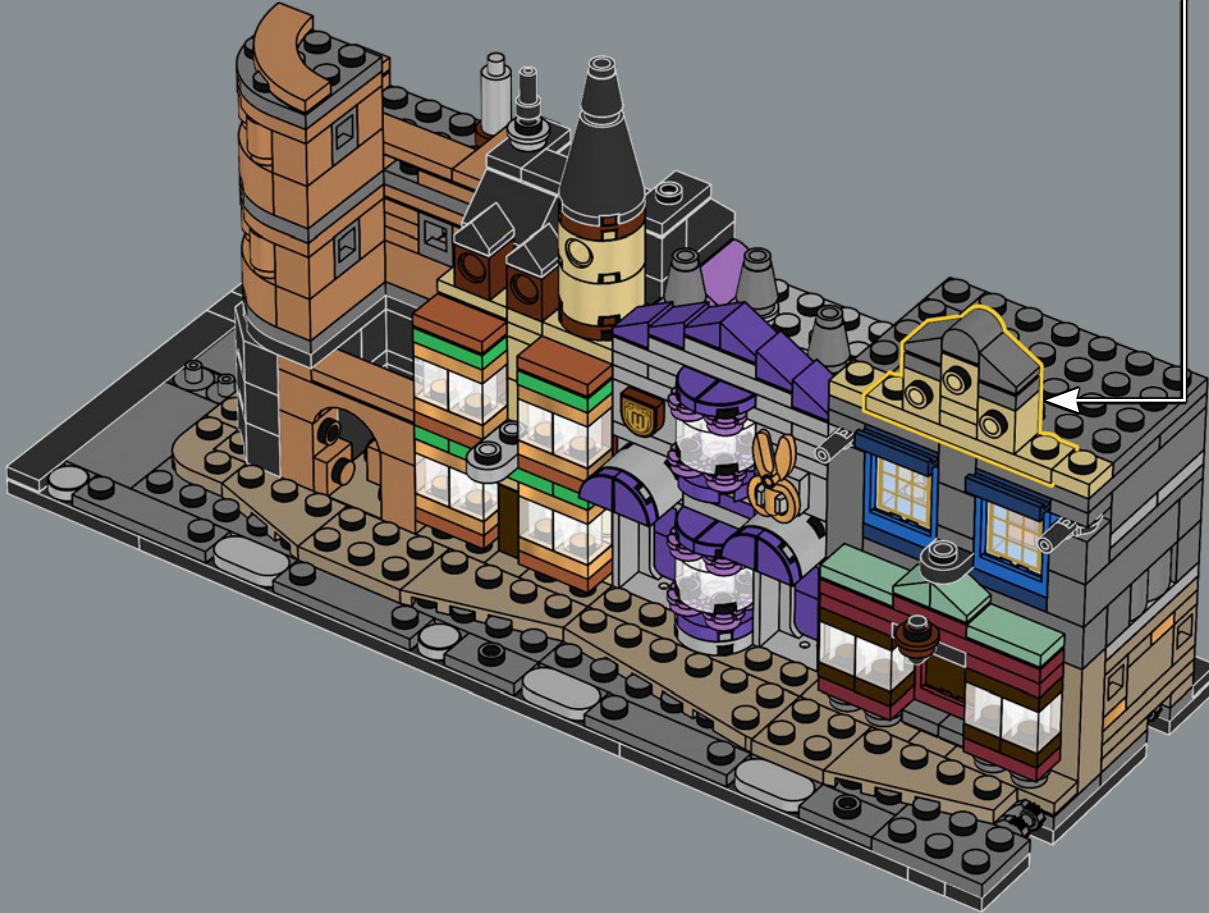

LANCIA IL TUO INCANTESIMO DI TRASFIGURAZIONE

Ora, devi solo lanciare un incantesimo di Trasfigurazione su questa scatola piena di mattoncini per far apparire ogni vetrina e ogni interno, incluso il caratteristico bus Nottetempo. Il modello è composto da cinque sezioni separate, quindi potrai invitare i tuoi compagni streghe, maghi o Babbani e goderti insieme la magia di costruire. Con una lunghezza totale di 88 cm, il modello può anche essere ripiegato per ricreare un display classico di Diagon Alley con la Banca Gringott al centro.

128

129

130

131

2x

2x

132

133