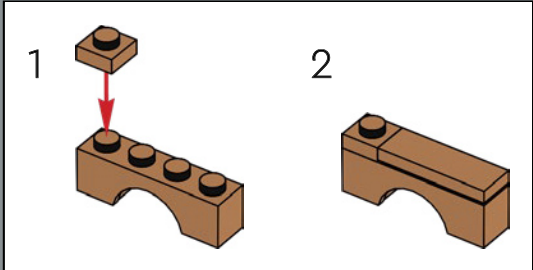

LANCIA IL TUO INCANTESIMO DI TRASFIGURAZIONE

Ora, devi solo lanciare un incantesimo di Trasfigurazione su questa scatola piena di mattoncini per far apparire ogni vetrina e ogni interno, incluso il caratteristico bus Nottetempo. Il modello è composto da cinque sezioni separate, quindi potrai invitare i tuoi compagni streghe, maghi o Babbani e goderti insieme la magia di costruire. Con una lunghezza totale di 88 cm, il modello può anche essere ripiegato per ricreare un display classico di Diagon Alley con la Banca Gringott al centro.

9

10

11

12

13

14

15

16