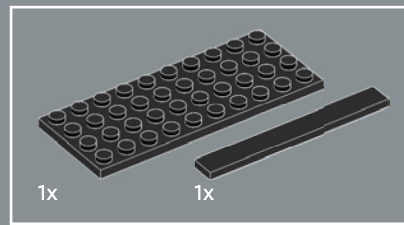

LANCIA IL TUO INCANTESIMO DI TRASFIGURAZIONE

Ora, devi solo lanciare un incantesimo di Trasfigurazione su questa scatola piena di mattoncini per far apparire ogni vetrina e ogni interno, incluso il caratteristico bus Nottetempo. Il modello è composto da cinque sezioni separate, quindi potrai invitare i tuoi compagni streghe, maghi o Babbani e goderti insieme la magia di costruire. Con una lunghezza totale di 88 cm, il modello può anche essere ripiegato per ricreare un display classico di Diagon Alley con la Banca Gringott al centro.