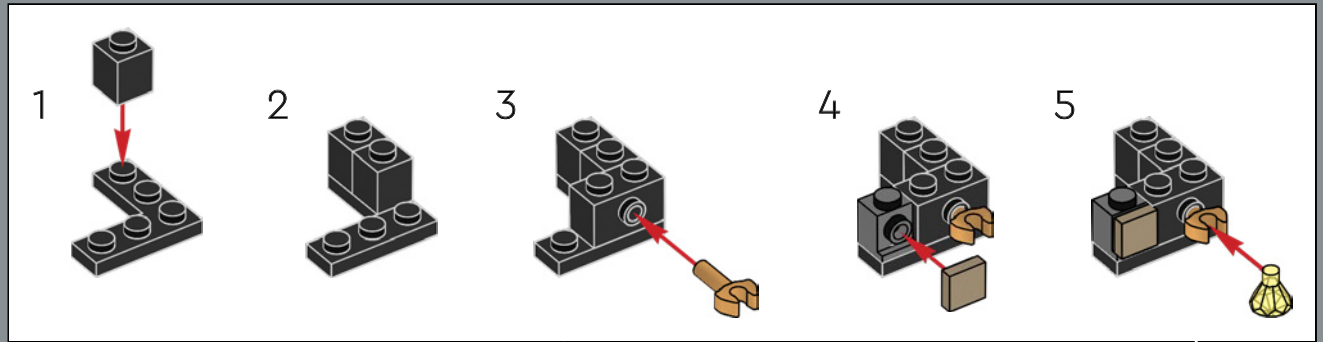

LANCIA IL TUO INCANTESIMO DI TRASFIGURAZIONE

Ora, devi solo lanciare un incantesimo di Trasfigurazione su questa scatola piena di mattoncini per far apparire ogni vetrina e ogni interno, incluso il caratteristico bus Nottetempo. Il modello è composto da cinque sezioni separate, quindi potrai invitare i tuoi compagni streghe, maghi o Babbani e goderti insieme la magia di costruire. Con una lunghezza totale di 88 cm, il modello può anche essere ripiegato per ricreare un display classico di Diagon Alley con la Banca Gringott al centro.

17

18

19

20

21

22

23

24