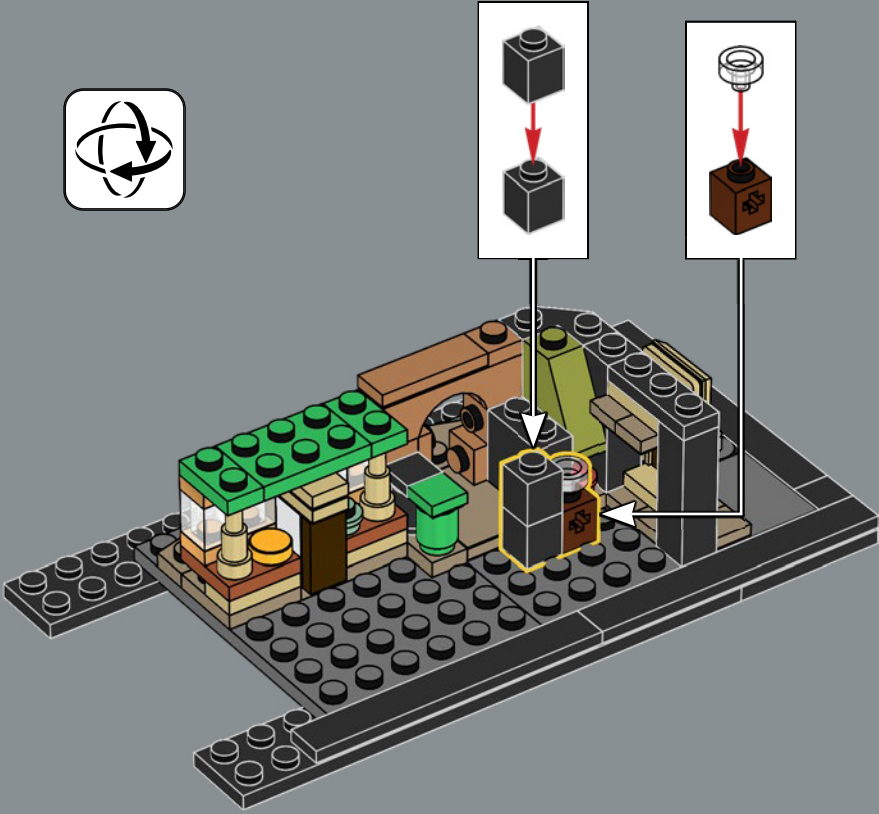

LANCIA IL TUO INCANTESIMO DI TRASFIGURAZIONE

Ora, devi solo lanciare un incantesimo di Trasfigurazione su questa scatola piena di mattoncini per far apparire ogni vetrina e ogni interno, incluso il caratteristico bus Nottetempo. Il modello è composto da cinque sezioni separate, quindi potrai invitare i tuoi compagni streghe, maghi o Babbani e goderti insieme la magia di costruire. Con una lunghezza totale di 88 cm, il modello può anche essere ripiegato per ricreare un display classico di Diagon Alley con la Banca Gringott al centro.

17

18

19

20

21

22

23

24