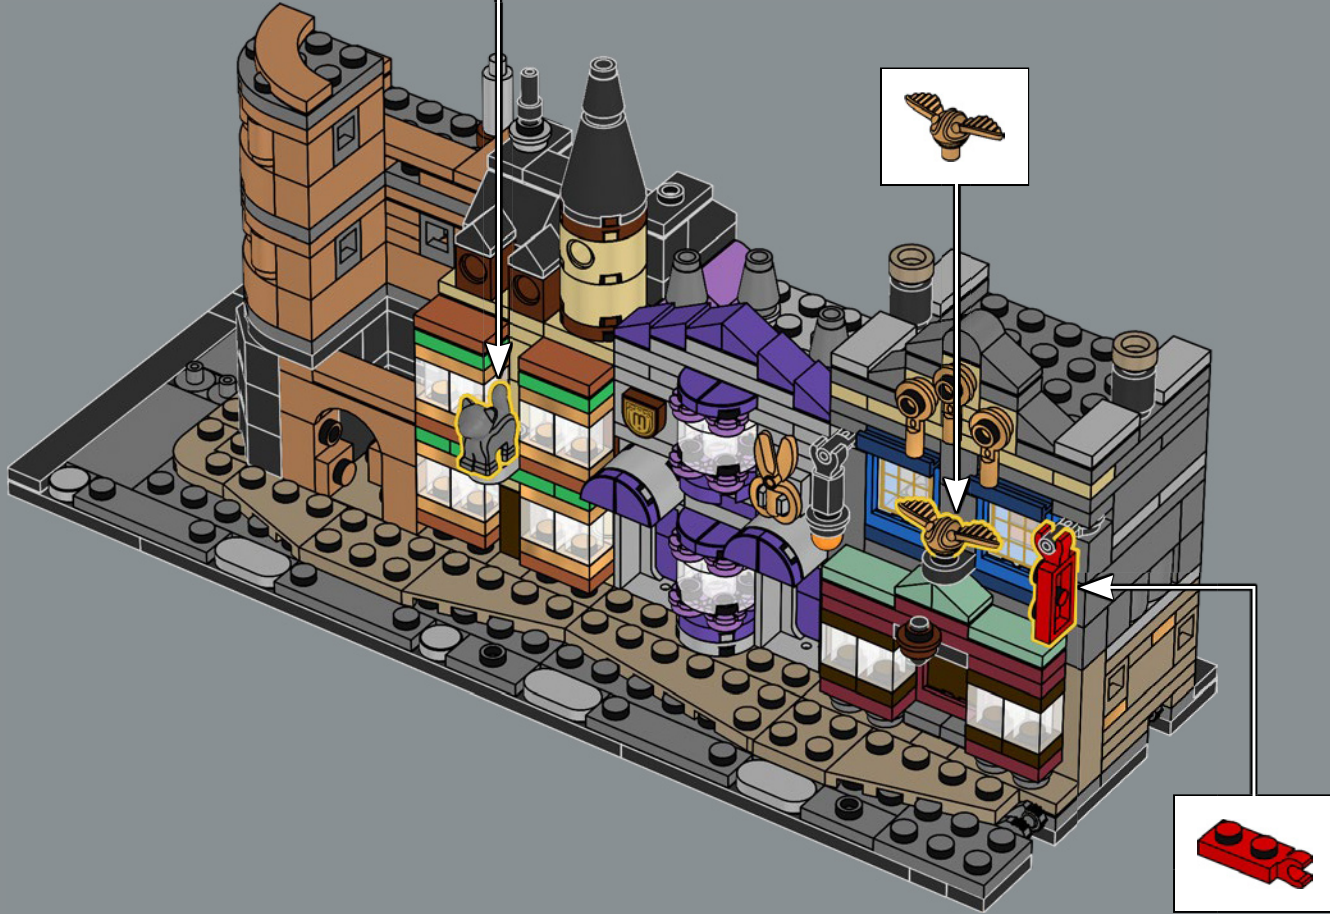

1x

1x

1x

136

Accessori di prima qualità per il Quidditch™

Il negozio da visitare per tutte le ultime tendenze in fatto di attrezzatura da Quidditch. Gli studenti di Hogwarts affluiscono regolarmente qui, sognando di librarsi sul campo di Quidditch della scuola a cavallo delle scope da corsa più veloci del Mondo Magico.