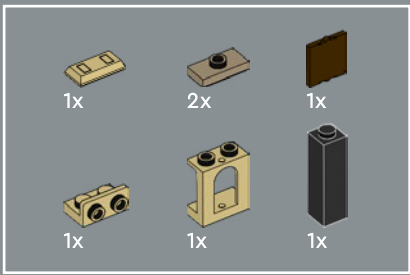

LANCIA IL TUO INCANTESIMO DI TRASFIGURAZIONE

Ora, devi solo lanciare un incantesimo di Trasfigurazione su questa scatola piena di mattoncini per far apparire ogni vetrina e ogni interno, incluso il caratteristico bus Nottetempo. Il modello è composto da cinque sezioni separate, quindi potrai invitare i tuoi compagni streghe, maghi o Babbani e goderti insieme la magia di costruire. Con una lunghezza totale di 88 cm, il modello può anche essere ripiegato per ricreare un display classico di Diagon Alley con la Banca Gringott al centro.

1

2

3

4

5

6

7

8