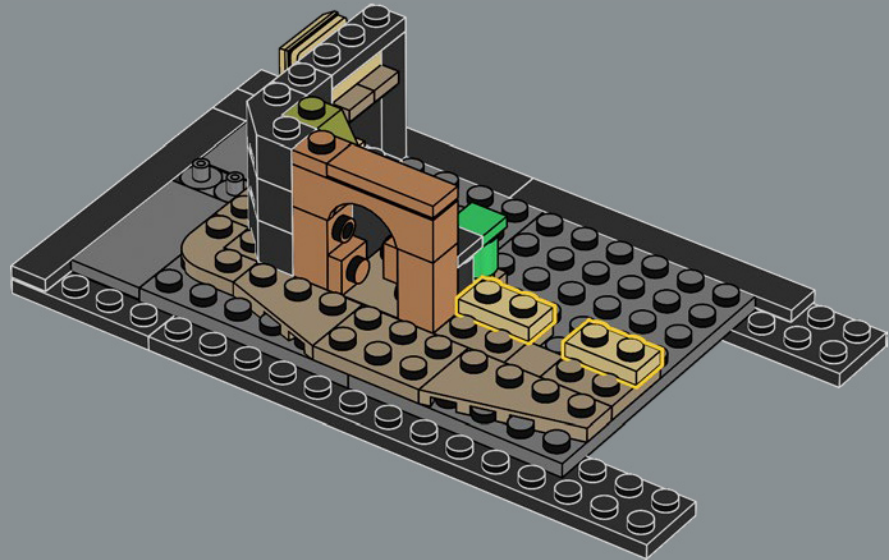

LANCIA IL TUO INCANTESIMO DI TRASFIGURAZIONE

Ora, devi solo lanciare un incantesimo di Trasfigurazione su questa scatola piena di mattoncini per far apparire ogni vetrina e ogni interno, incluso il caratteristico bus Nottetempo. Il modello è composto da cinque sezioni separate, quindi potrai invitare i tuoi compagni streghe, maghi o Babbani e goderti insieme la magia di costruire. Con una lunghezza totale di 88 cm, il modello può anche essere ripiegato per ricreare un display classico di Diagon Alley con la Banca Gringott al centro.

9

10

11

12

13

14

15

16