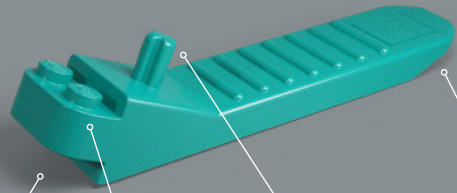

LANCIA IL TUO INCANTESIMO DI TRASFIGURAZIONE

Ora, devi solo lanciare un incantesimo di Trasfigurazione su questa scatola piena di mattoncini per far apparire ogni vetrina e ogni interno, incluso il caratteristico bus Nottetempo. Il modello è composto da cinque sezioni separate, quindi potrai invitare i tuoi compagni streghe, maghi o Babbani e goderti insieme la magia di costruire. Con una lunghezza totale di 88 cm, il modello può anche essere ripiegato per ricreare un display classico di Diagon Alley con la Banca Gringott al centro.