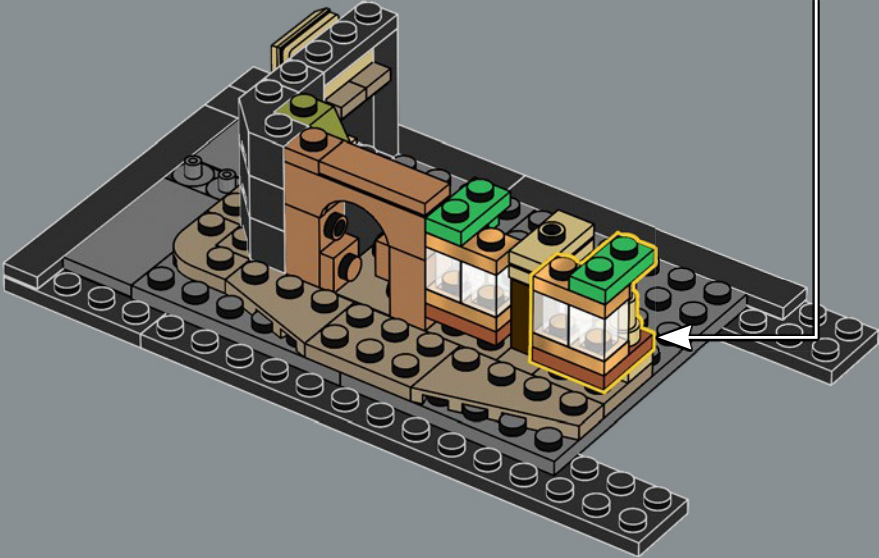

LANCIA IL TUO INCANTESIMO DI TRASFIGURAZIONE

Ora, devi solo lanciare un incantesimo di Trasfigurazione su questa scatola piena di mattoncini per far apparire ogni vetrina e ogni interno, incluso il caratteristico bus Nottetempo. Il modello è composto da cinque sezioni separate, quindi potrai invitare i tuoi compagni streghe, maghi o Babbani e goderti insieme la magia di costruire. Con una lunghezza totale di 88 cm, il modello può anche essere ripiegato per ricreare un display classico di Diagon Alley con la Banca Gringott al centro.

17

18

19

20

21

22

23

24