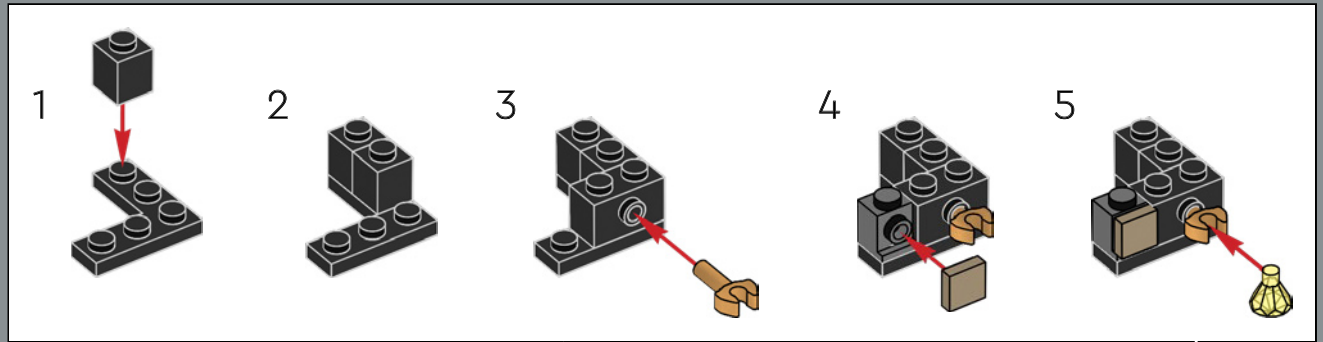

## LANZA TU HECHIZO DE TRANSFORMACIÓN

Lo único que tienes que hacer ahora es lanzar un hechizo de transformación sobre los ladrillos de la caja para conjurar la fachada y el interior de cada tienda, incluido el característico Autobús Noctámbulo. El set se construye en cinco secciones separadas para que puedas invitar a otros magos, brujas o Muggles™ a disfrutar de la magia de construir en compañía. Con una longitud total de 88 cm, el modelo también puede plegarse para recrear una vista clásica del Callejón Diagon con Gringotts™ en el centro.

17

18

19

20

21

22

23

24