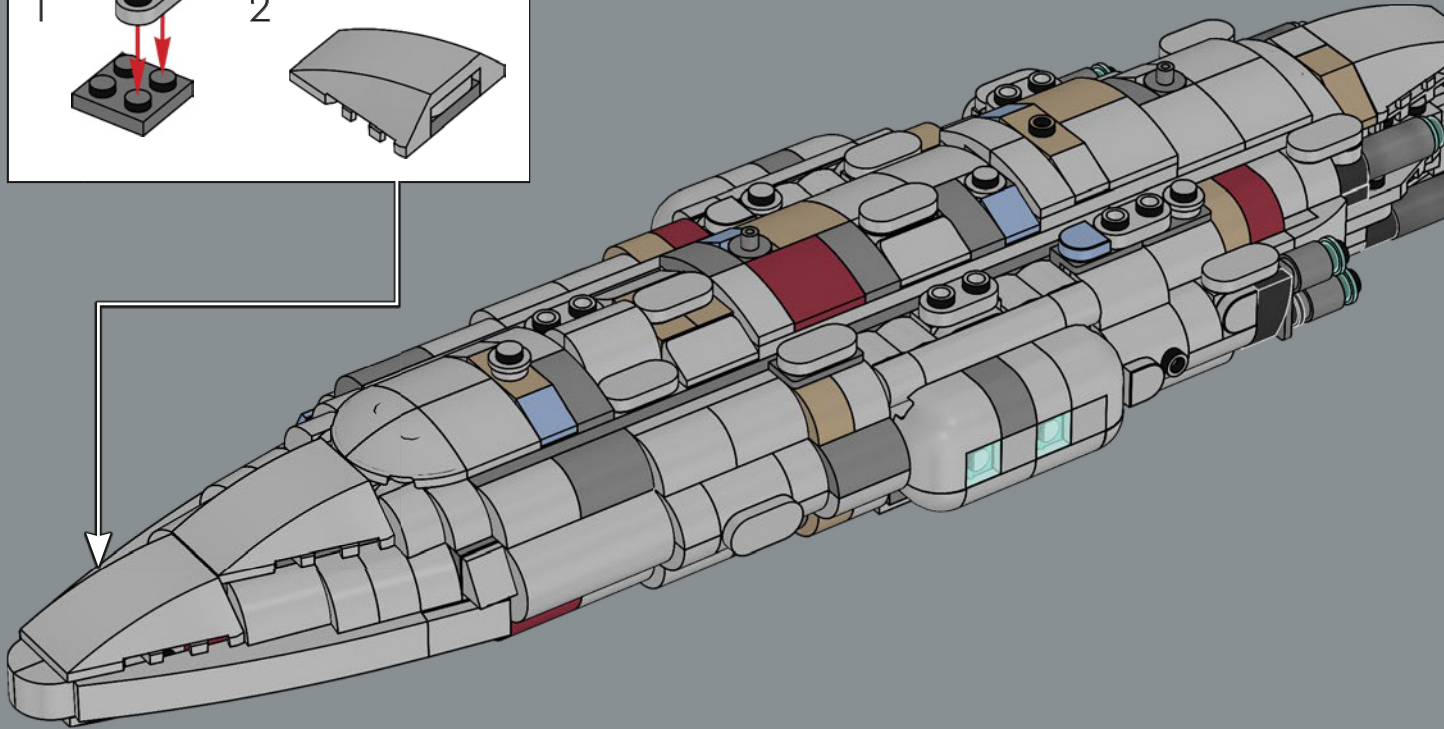

Originariamente, gli Starcruiser dei cantieri navali Mon Calamari furono progettati per ospitare il loro equipaggio anfibio nativo di Mon Cala. Tubi di passaggio pieni d'acqua velocizzavano gli spostamenti dell'equipaggio attraverso l'astronave. Dopo la sua riprogettazione per scopi bellici, la Home One fu dotata anche di atmosfere respirabili per ospitare comodamente personale e passeggeri non anfibi. Oltre a potenti turbolaser, cannoni a ioni e raggi traenti, la Home One vantava un formidabile generatore di scudi deflettori e 20 hangar, oltre a sezioni staccabili che fungevano da navi di attacco e di fuga. Se si rimuove la sezione laterale del modello, è possibile rivelare alcune delle strutture interne, controllare gli elementi essenziali per la battaglia e persino vedere alcuni dei suoi famosi membri dell'equipaggio!

146

147

148

149

150

151

153

154