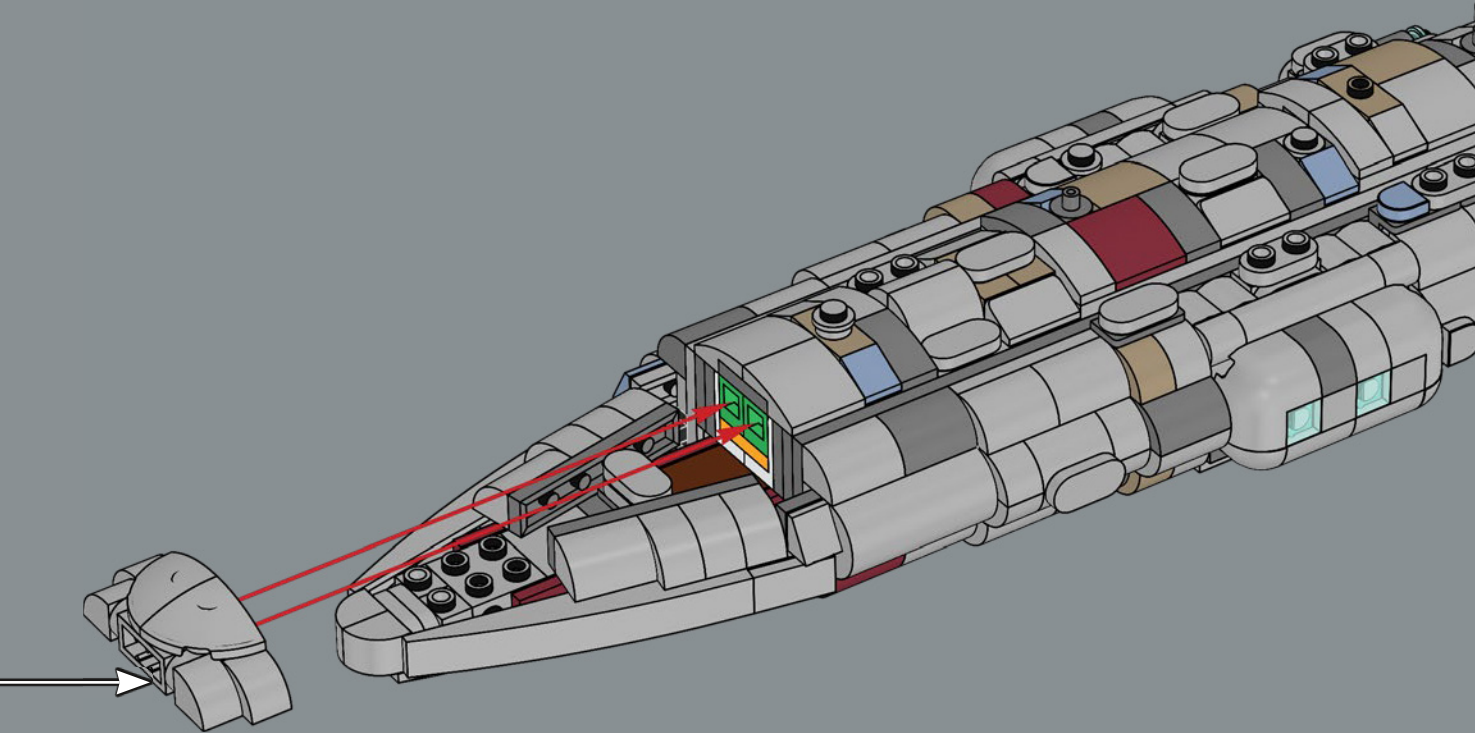

Originariamente, gli Starcruiser dei cantieri navali Mon Calamari furono progettati per ospitare il loro equipaggio anfibio nativo di Mon Cala. Tubi di passaggio pieni d'acqua velocizzavano gli spostamenti dell'equipaggio attraverso l'astronave. Dopo la sua riprogettazione per scopi bellici, la Home One fu dotata anche di atmosfere respirabili per ospitare comodamente personale e passeggeri non anfibi. Oltre a potenti turbolaser, cannoni a ioni e raggi traenti, la Home One vantava un formidabile generatore di scudi deflettori e 20 hangar, oltre a sezioni staccabili che fungevano da navi di attacco e di fuga. Se si rimuove la sezione laterale del modello, è possibile rivelare alcune delle strutture interne, controllare gli elementi essenziali per la battaglia e persino vedere alcuni dei suoi famosi membri dell'equipaggio!

146

147

148

149

150

151

153

154