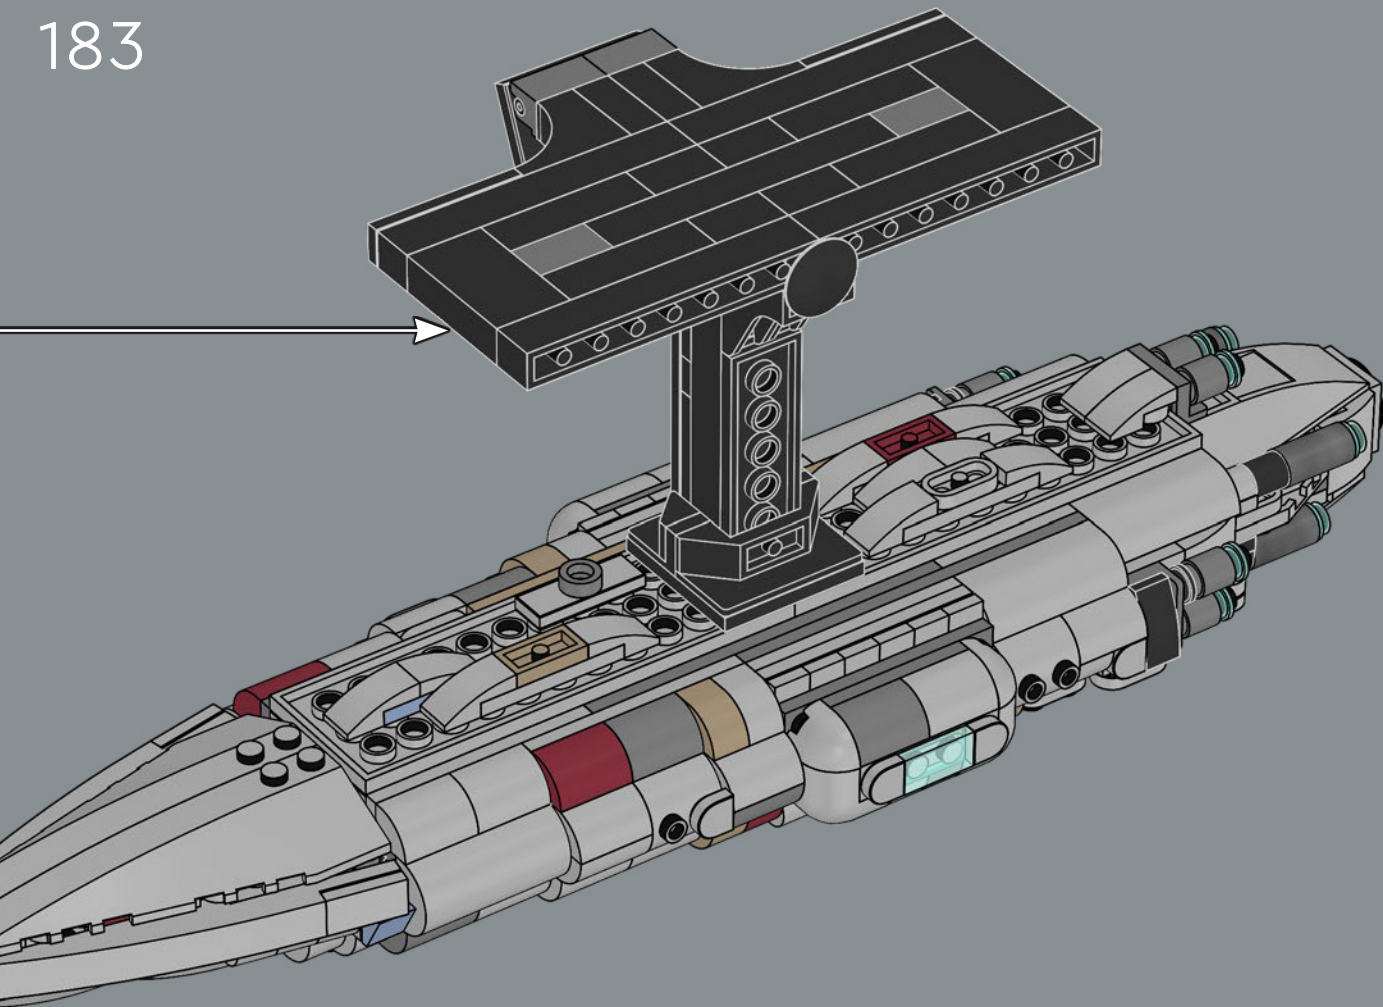

180

181

182

183

184

185

186

187

188

189

Cette frégate d'escorte Nebulon-B EF76 sert d'hôpital de combat à l'Alliance rebelle. Si vous avez besoin d'un coup de main, c'est là que Luke Skywalker a été greffé de sa nouvelle main cybernétique à sensibilité tactile.