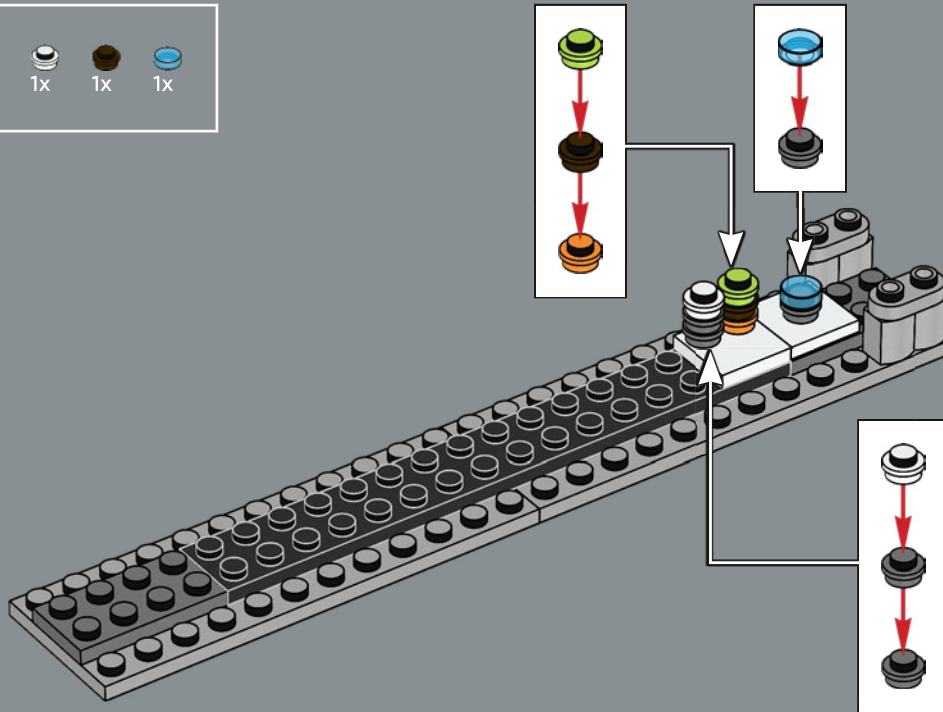

« De nos jours, rares sont ceux qui peuvent manier la Force. »
Ahsoka Tano et la générale Hera Syndulla sont peut-être en train
de discuter de la façon dont Morgan Elsbeth a pu s'échapper,
ou du meilleur moyen de recapturer leur célèbre prisonnière.