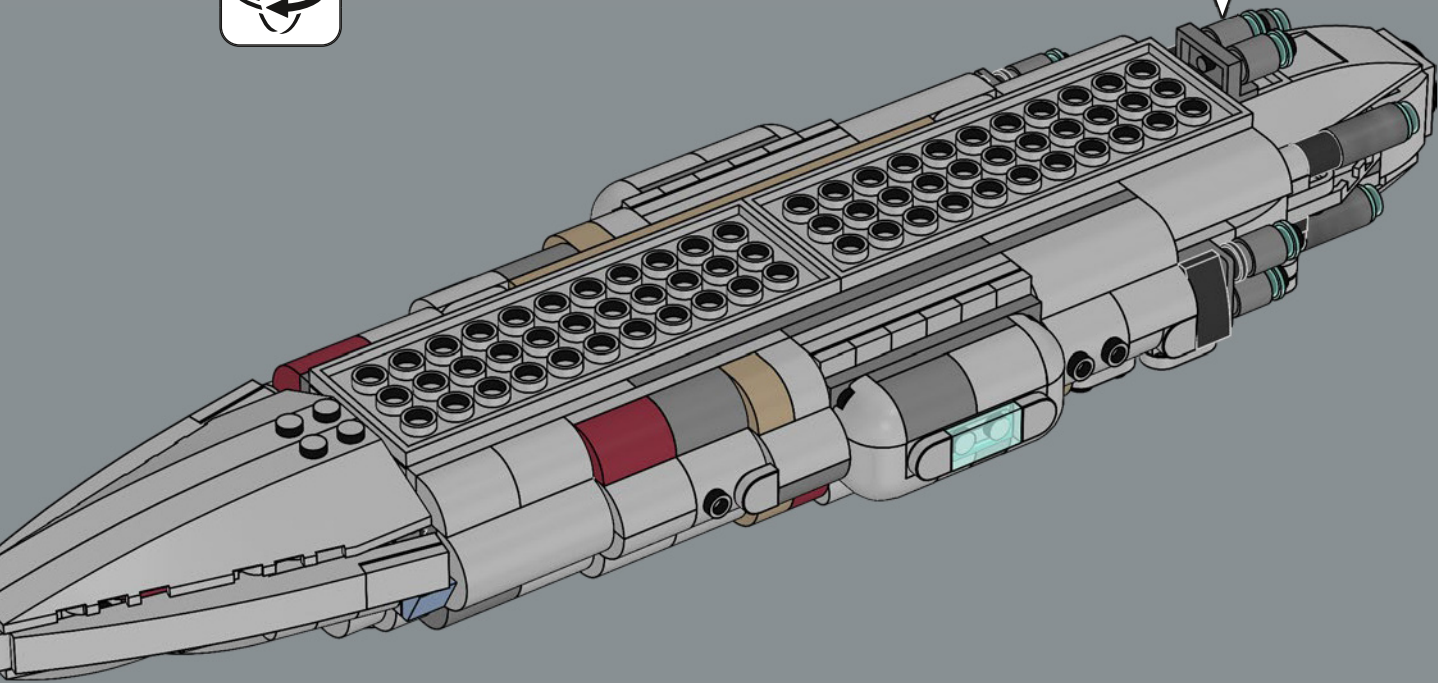

## LE VAISSEAU AMIRAL DE L'ALLIANCE REBELLE

Conçu par les ingénieurs de Mon Calamari, le vaisseau Home One se distingue par sa forme aquatique organique. Construit pour l'exploration spatiale, il a été perfectionné pour servir de vaisseau amiral à l'Alliance Rebelle sous le commandement du grand amiral Ackbar après la destruction de la base rebelle sur Hoth. Capable de transporter des chasseurs stellaires et un effectif diversifié

147

148

149

150

151

153

154

155