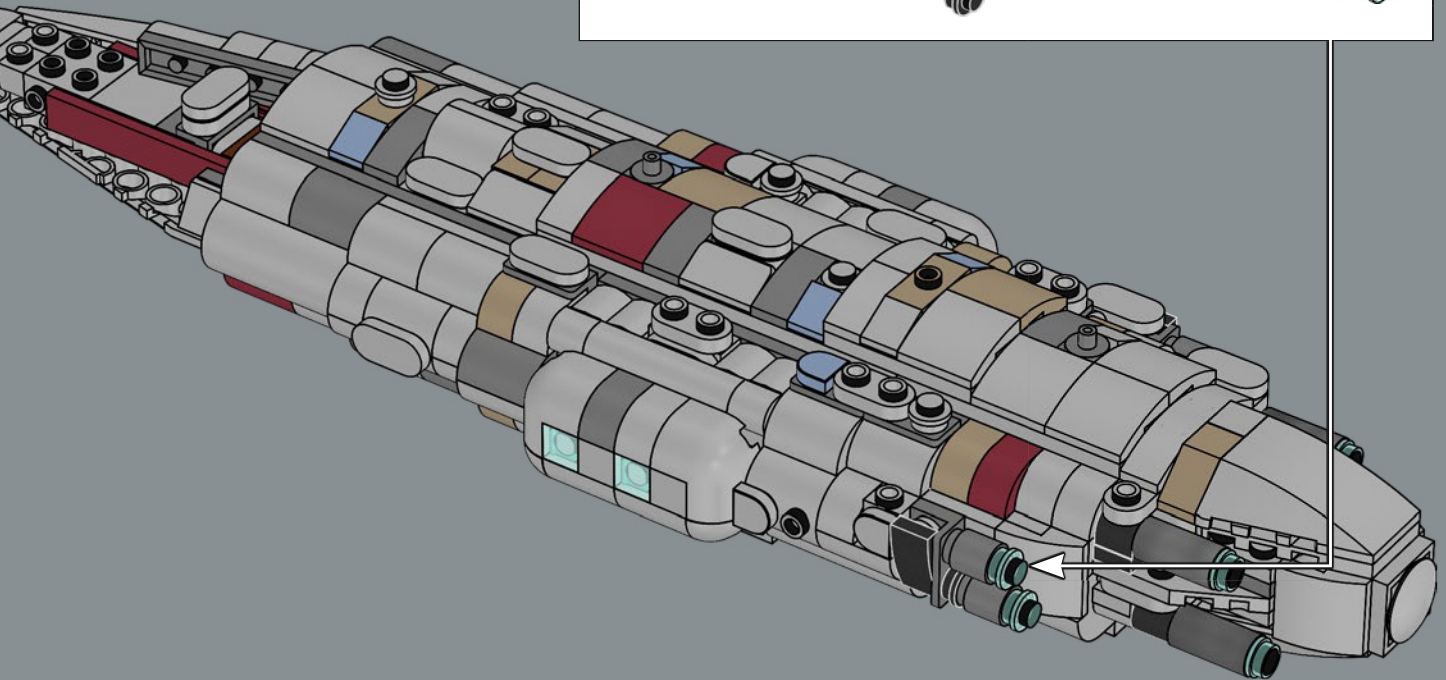

Q LEGO.com/devicecheck

Q LEGO® Builder

CRUCERO ESTELAR HOGAR UNO

STAR WARS

EL HOGAR DE LA ALIANZA REBELDE

Diseñado por ingenieros de Mon Calamari, Hogar Uno se distingue por su orgánica forma acuática. Construido originalmente para la exploración espacial, fue remodelado para servir como nave insignia de la Alianza Rebelde bajo el mando del Almirante Ackbar tras la destrucción de la base rebelde en Hoth. Con capacidad para transportar cazas estelares y una dotación diversa de personal

143

144

145

146

147

148

149

150