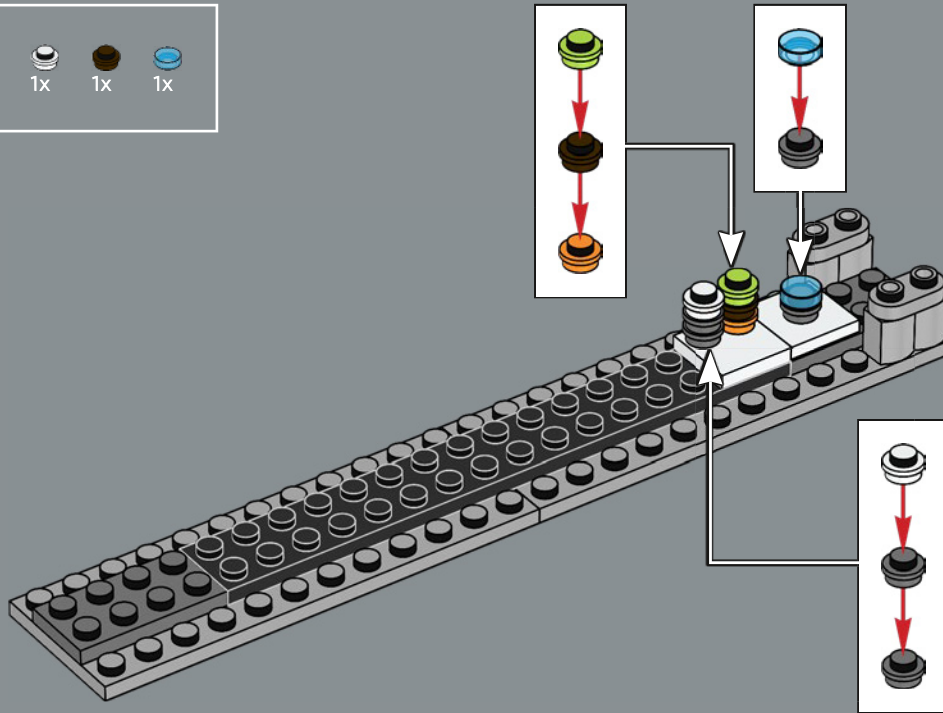

“Quedan pocos capaces de usar la Fuerza”.
Quizá Ahsoka Tano y la General Hera Syndulla estén
debatiendo cómo pudo Morgan Elsbeth escapar,
o cómo pueden volver a capturar a su infame prisionera.