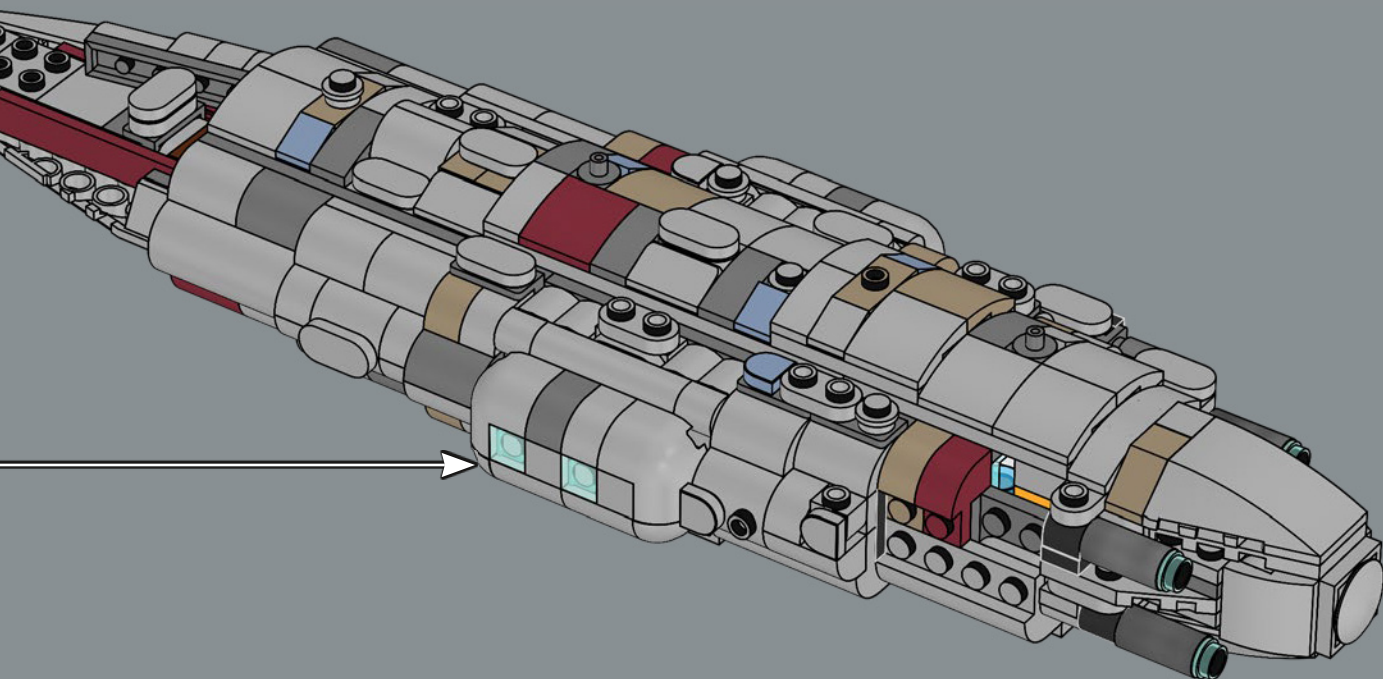

Q LEGO.com/devicecheck

Q LEGO® Builder

CRUCERO ESTELAR HOGAR UNO

STAR WARS

EL HOGAR DE LA ALIANZA REBELDE

Diseñado por ingenieros de Mon Calamari, Hogar Uno se distingue por su orgánica forma acuática. Construido originalmente para la exploración espacial, fue remodelado para servir como nave insignia de la Alianza Rebelde bajo el mando del Almirante Ackbar tras la destrucción de la base rebelde en Hoth. Con capacidad para transportar cazas estelares y una dotación diversa de personal

¡Que disfrutes construyendo!

Jens Kronvold Frederiksen
Jefe creativo y coordinador de diseño
LEGO® Star Wars™

© & ™ Lucasfilm Ltd.

© & ™ Lucasfilm Ltd.

© & ™ Lucasfilm Ltd.

UN ENTORNO COLABORATIVO

Originalmente, los cruceros estelares de los astilleros de Mon Calamari se diseñaron para albergar a su tripulación anfibia de nativos Mon Cala. Unos tubos de paso llenos de agua permitían a los tripulantes desplazarse con rapidez por toda la nave estelar. Cuando Hogar Uno se remodeló para el combate, se incorporaron también atmósferas respirables para alojar a personal y pasajeros no anfibios con toda comodidad. Además de potentes turboláseres, cañones de iones y rayos tractores, Hogar Uno hace gala de un formidable generador de escudo deflector y 20 hangares, así como secciones desmontables que sirven como unidades de ataque y evacuación. Si retiras la sección lateral del modelo, podrás descubrir algunas de las instalaciones interiores, echar un vistazo a diversos elementos básicos de batalla, ¡e incluso saludar a varios miembros populares de la tripulación!

135

136

137

138

139

140

141

142