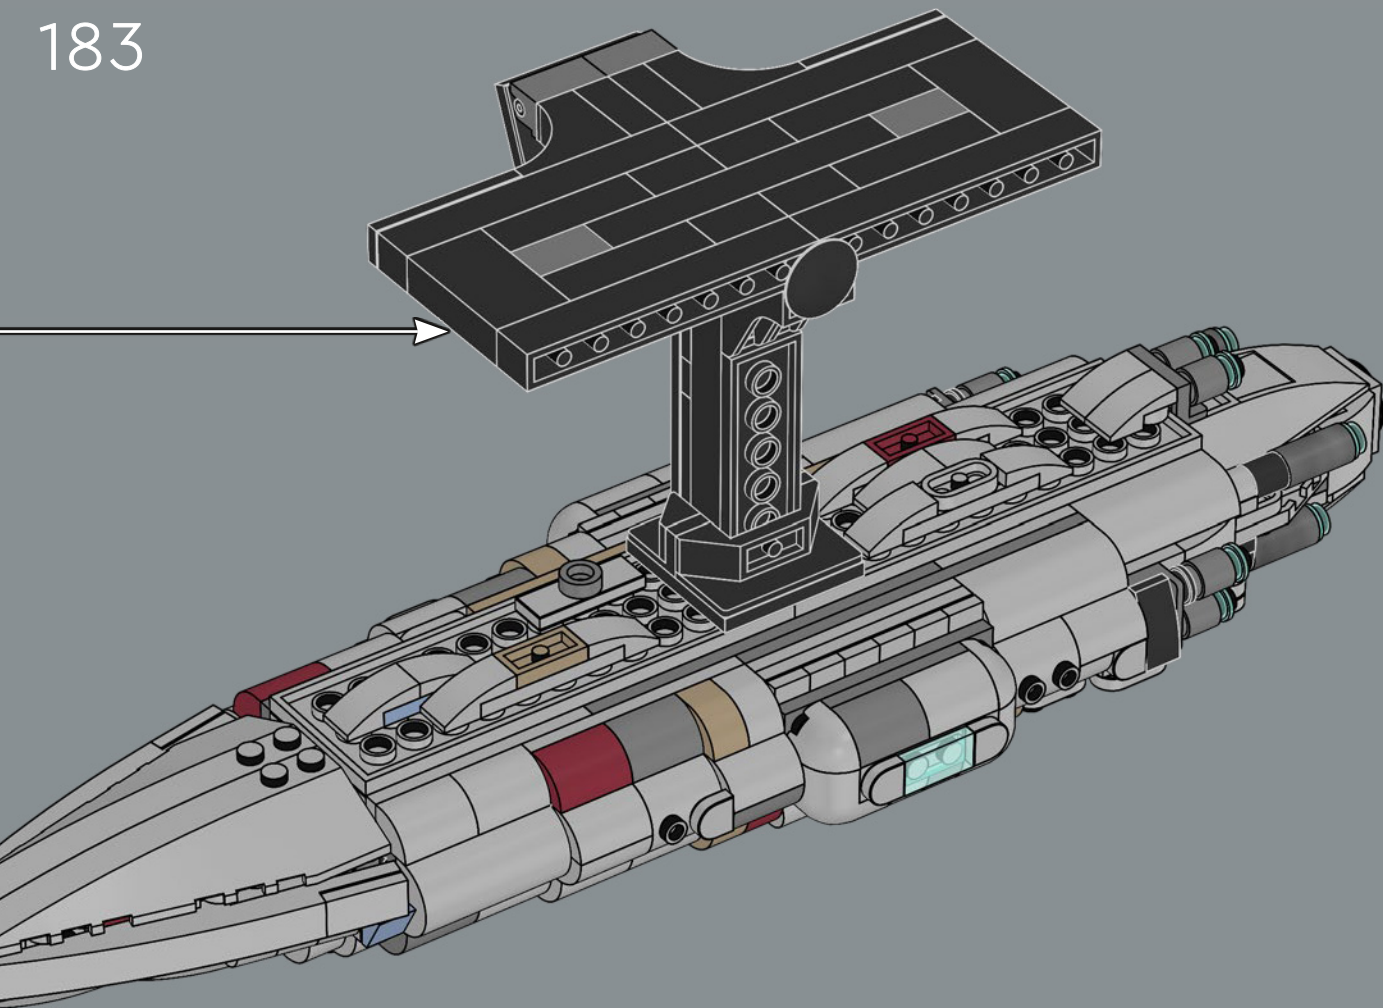

Q LEGO.com/devicecheck

Q LEGO® Builder

CRUCERO ESTELAR HOGAR UNO

STAR WARS

EL HOGAR DE LA ALIANZA REBELDE

Diseñado por ingenieros de Mon Calamari, Hogar Uno se distingue por su orgánica forma acuática. Construido originalmente para la exploración espacial, fue remodelado para servir como nave insignia de la Alianza Rebelde bajo el mando del Almirante Ackbar tras la destrucción de la base rebelde en Hoth. Con capacidad para transportar cazas estelares y una dotación diversa de personal

174

175

176

177

178

179

180

181

182

183

184

185

186

187

188

189