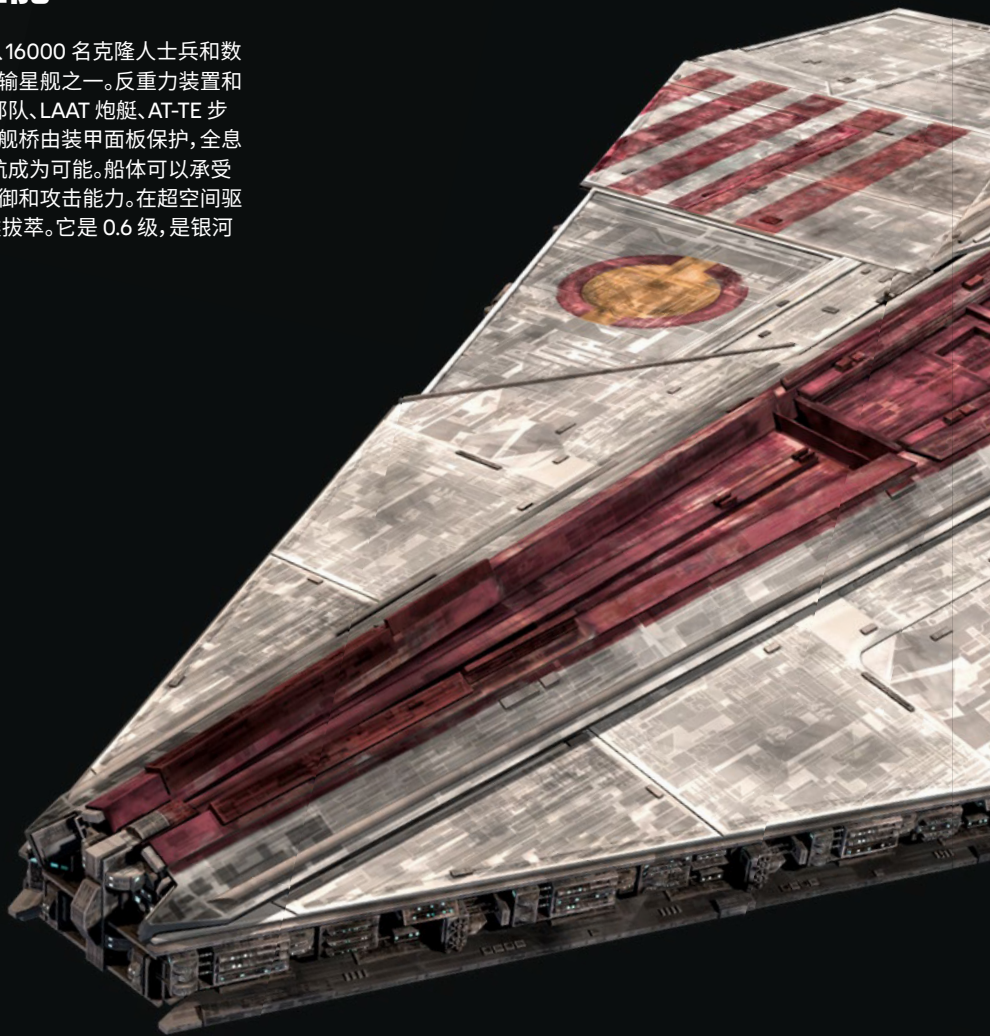

LEGO.com/devicecheck

LEGO® Builder

欢呼者级攻击舰

STAR WARS

共和国重大成就

从克隆人战争开始到帝国时代，可以穿越银河系的欢呼者级攻击舰是几场关键性《星球大战》战役的决定性因素。这艘重型运输船最早出现在《克隆人的进攻》中，也许是它最高光的一次，当时尤达大师率领着来自卡米诺星的前十二艘欢呼者星舰，在第一次吉奥诺西斯战役中部署了大量克隆人士兵。作为

罗萨纳重型工程 (Rothana Heavy Engineering) 最成功的星际飞船之一，它的用途非常广泛，参与了整个克隆人战争的许多战役，并最终获得了其标志性的共和国标志。这款欢呼者级攻击舰首次作为独立模型出现在我们的乐高®星球大战星际飞船系列中，充满了逼真的装饰和精心制作的细节。

祝你拼搭愉快！

Jens Kronvold Frederiksen
乐高®星球大战™创意主管兼设计总监

© & ™ Lucasfilm Ltd.

© & ™ Lucasfilm Ltd.

最大容量和最高性能

欢呼者级攻击舰可容纳 700 名船员、16000 名克隆人士兵和数百辆战车，是银河共和国最坚固的运输星舰之一。反重力装置和登陆舱几乎可以在任何地形中支持部队、LAAT 炮艇、AT-TE 步行机及其它交通工具的着陆和部署。舰桥由装甲面板保护，全息显示器使在最难以穿越的环境中导航成为可能。船体可以承受任何攻击，重型武器确保了快速的防御和攻击能力。在超空间驱动器方面，欢呼者级攻击舰确实出类拔萃。它是 0.6 级，是银河系中最快的星际飞船之一。

类型： 重型部队运输

长度： 752 米 (2467 英尺)

高度： 183 米 (600 英尺)

宽度： 460 米 (1509 英尺)

武器装备： 24 门激光炮
12 座四联装涡轮激光炮塔
4 个导弹发射管

2

1

3