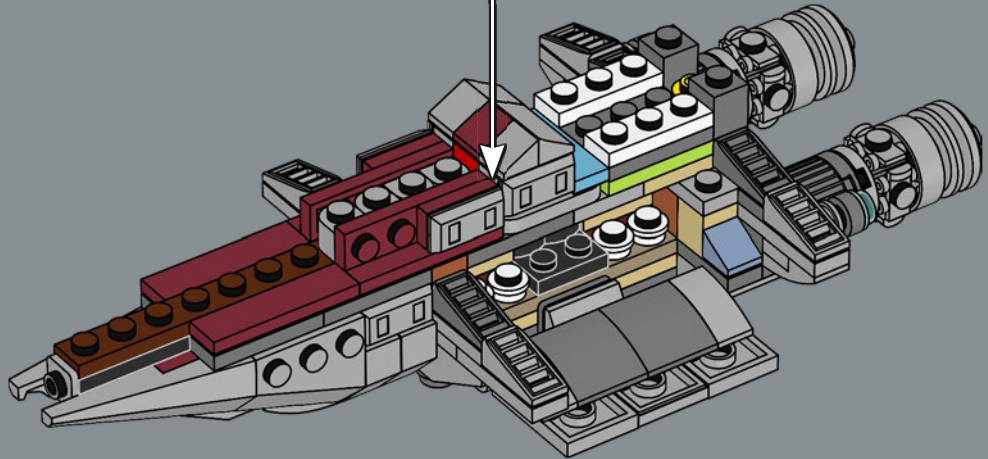

LEGO.com/devicecheck

LEGO® Builder

NAVE D'ASSALTO DI CLASSE ACCLAMATOR

STAR WARS

UN TRIONFO REPUBBLICANO

Dall'inizio delle Guerre dei Cloni fino all'era imperiale, la classe transgalattica *Acclamator* è stata un fattore determinante in diverse battaglie chiave di *Star Wars*™. Questa nave da trasporto pesante è stata vista per la prima volta ne *L'attacco dei cloni* quando il Maestro Yoda guida i primi dodici *Acclamator* da Kamino per schierare un folto esercito di clone trooper nella Prima Battaglia di Geonosis. Una delle astronavi pesanti di Rothana Heavy Engineering

51

52

53

54

55

56

57

58