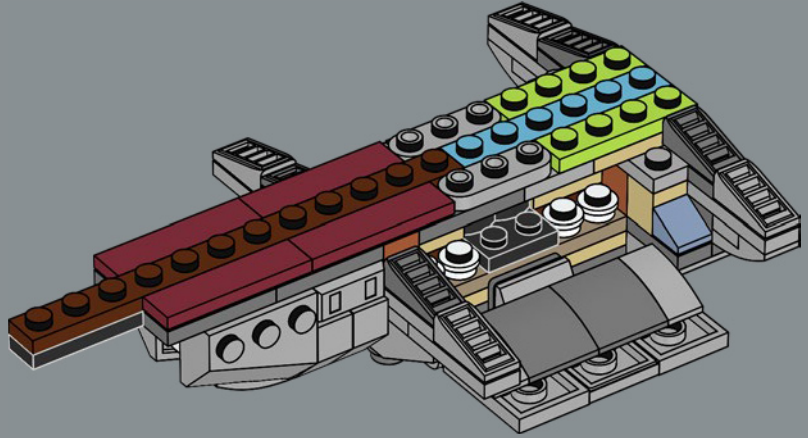

LEGO.com/devicecheck

LEGO® Builder

NAVE D'ASSALTO DI CLASSE ACCLAMATOR

STAR WARS

UN TRIONFO REPUBBLICANO

Dall'inizio delle Guerre dei Cloni fino all'era imperiale, la classe transgalattica *Acclamator* è stata un fattore determinante in diverse battaglie chiave di *Star Wars*™. Questa nave da trasporto pesante è stata vista per la prima volta ne *L'attacco dei cloni* quando il Maestro Yoda guida i primi dodici *Acclamator* da Kamino per schierare un folto esercito di clone trooper nella Prima Battaglia di Geonosis. Una delle astronavi pesanti di Rothana Heavy Engineering

2x

34

2x

1x

35

36

37

38