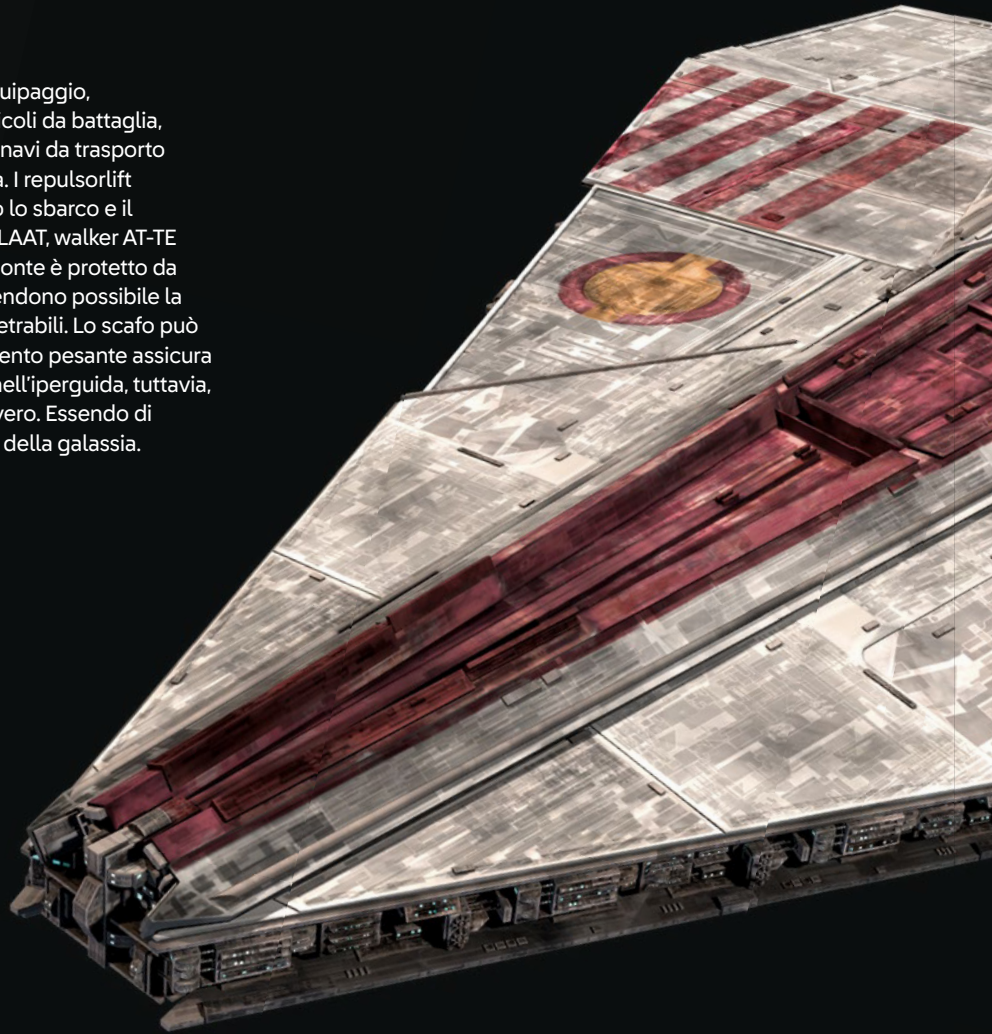

LEGO.com/devicecheck

LEGO® Builder

NAVE D'ASSALTO DI CLASSE ACCLAMATOR

STAR WARS

UN TRIONFO REPUBBLICANO

Dall'inizio delle Guerre dei Cloni fino all'era imperiale, la classe transgalattica *Acclamator* è stata un fattore determinante in diverse battaglie chiave di *Star Wars*™. Questa nave da trasporto pesante è stata vista per la prima volta ne *L'attacco dei cloni* quando il Maestro Yoda guida i primi dodici *Acclamator* da Kamino per schierare un folto esercito di clone trooper nella Prima Battaglia di Geonosis. Una delle astronavi pesanti di Rothana Heavy Engineering

di maggior successo, è magnificamente versatile e partecipò a numerose battaglie durante le Guerre dei Cloni, ottenendo alla fine i suoi distintivi simboli repubblicani. Presentata per la prima volta come modello a se stante nella nostra collezione di astronavi LEGO® *Star Wars*, la nave d'assalto di classe *Acclamator* è ricca di decorazioni autentiche e dettagli realizzati con grandissima cura.

Buona costruzione!

Jens Kronvold Frederiksen
Creative Lead & Design Director
LEGO® *Star Wars*™

© & ™ Lucasfilm Ltd.

© & ™ Lucasfilm Ltd.

MASSIMA CAPACITÀ E PRESTAZIONI

Con una capacità di 700 membri di equipaggio, 16.000 clone trooper e centinaia di veicoli da battaglia, la classe *Acclamator* è una delle astronavi da trasporto più robuste della Repubblica Galattica. I repulsorlift e le capsule di atterraggio supportano lo sbarco e il dispiegamento di truppe, cannoniere LAAT, walker AT-TE e altri veicoli su quasi tutti i terreni. Il ponte è protetto da pannelli blindati e display olografici rendono possibile la navigazione negli ambienti più impenetrabili. Lo scafo può resistere a qualsiasi attacco e l'armamento pesante assicura rapide capacità di difesa e attacco. È nell'iperguida, tuttavia, che la classe *Acclamator* eccelle davvero. Essendo di Classe 0.6, è tra le astronavi più veloci della galassia.