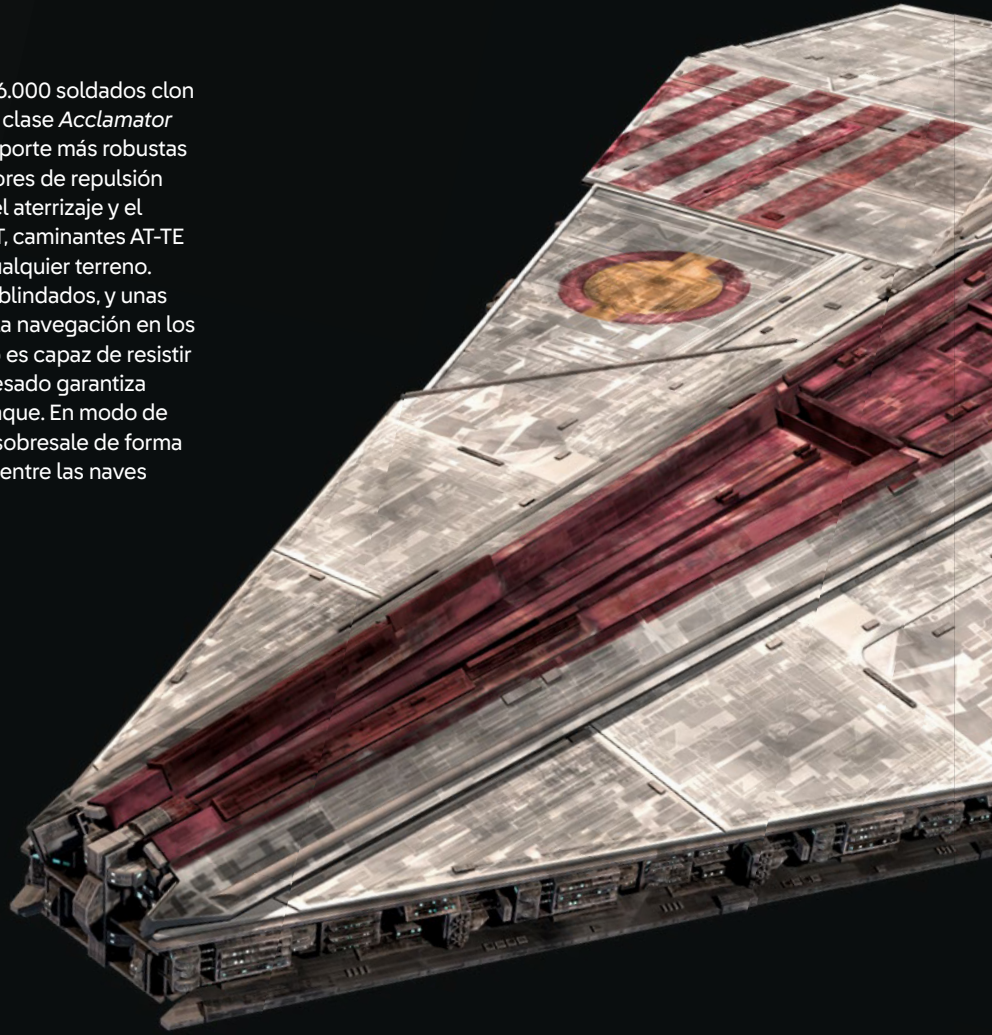

## UN TRIUNFO DE LA REPÚBLICA

Desde el comienzo de las Guerras Clon hasta la Era Imperial, la clase *Acclamator* transgaláctica ha sido un factor decisivo en varias batallas clave de *Star Wars*™. Esta nave de transporte pesado hizo su primera y probablemente más popular aparición en *El Ataque de los Clones*, cuando el Maestro Yoda lideró las primeras doce *Acclamator* desde Kamino para lanzar un enjambre de soldados clon en la primera batalla de Geonosis. Como una de las naves

estelares más exitosas de Ingeniería Pesada Rothana, resulta extraordinariamente versátil, lo que le permitió participar en múltiples batallas de las Guerras Clon hasta obtener las características marcas distintivas de la República. Presentada por primera vez como modelo independiente en nuestra Colección de Naves Estelares LEGO® *Star Wars*, la Nave de Asalto Clase *Acclamator* está repleta de adornos realistas y detalles cuidadosamente elaborados.

## MÁXIMA CAPACIDAD Y RENDIMIENTO

Con capacidad para 700 tripulantes, 16.000 soldados clon y cientos de vehículos de combate, la clase *Acclamator* es una de las naves estelares de transporte más robustas de la República Galáctica. Los elevadores de repulsión y las cápsulas de aterrizaje permiten el aterrizaje y el despliegue de tropas, cañoneras LAAT, caminantes AT-TE y otros vehículos en prácticamente cualquier terreno. El puente está protegido por paneles blindados, y unas pantallas holográficas hacen posible la navegación en los entornos más impenetrables. El casco es capaz de resistir cualquier agresión, y el armamento pesado garantiza una ágil defensa y capacidades de ataque. En modo de hiperpropulsión, la clase *Acclamator* sobresale de forma notable. Su categoría 0.6 la posiciona entre las naves estelares más rápidas de la galaxia.