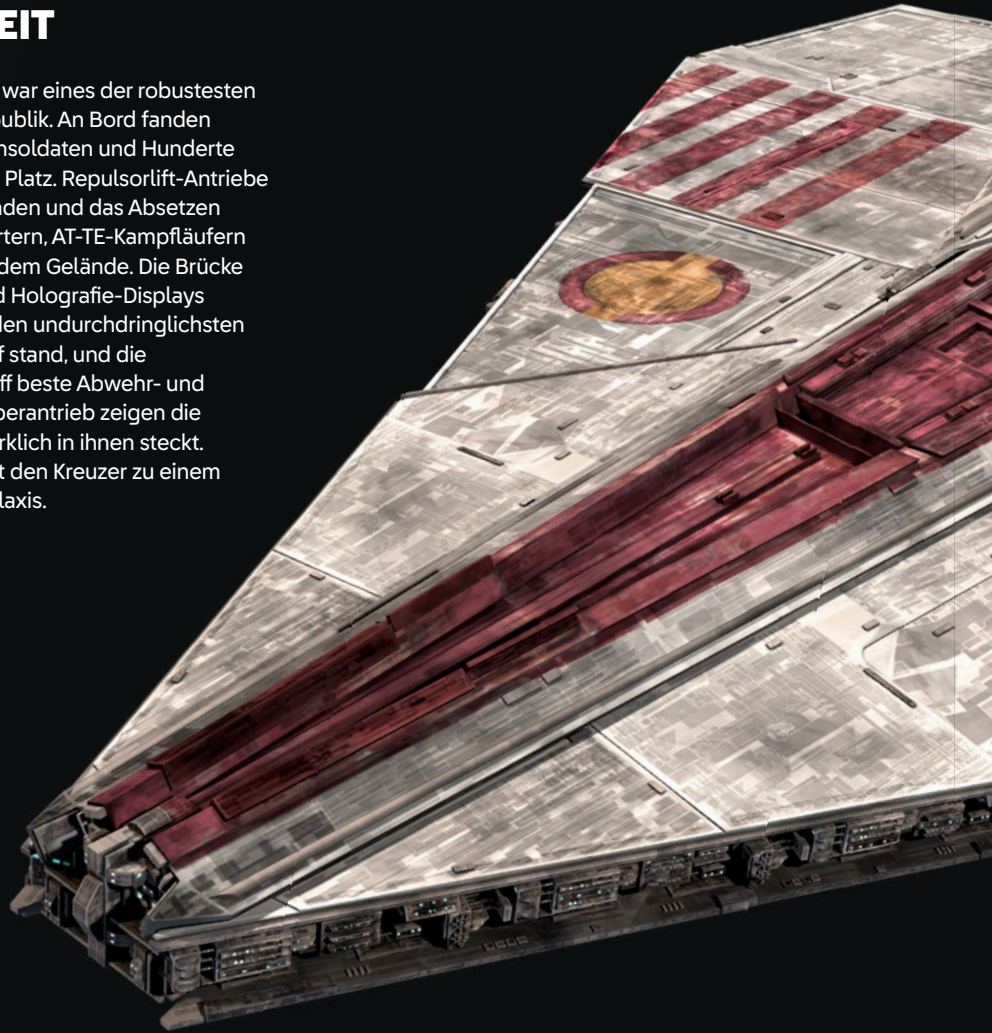

Sternenschiffe von Rothana-Schwermaschinenbau. In den zahlreichen Schlachten der Klonkriege erwies er sich als sehr vielseitig und verdiente sich schließlich die typischen Erkennungszeichen der Republik. Zum allerersten Mal präsentieren wir das Schiff nun als eigenständiges Modell in unserer LEGO® *Star Wars* Sternenschiff-Kollektion. Das Assault Ship der *Acclamator*-Klasse ist mit vielen Zierelementen und akribisch gefertigten Details äußerst authentisch dargestellt.

Viel Spaß beim Bauen!

Jens Kronvold Frederiksen
Creative Lead & Design Director
LEGO® *Star Wars*™

© & ™ Lucasfilm Ltd.

© & ™ Lucasfilm Ltd.

MAXIMALE LEISTUNGSFÄHIGKEIT

Dieser Kreuzer der *Acclamator*-Klasse war eines der robustesten Transportschiffe der Galaktischen Republik. An Bord fanden 700 Besatzungsmitglieder, 16.000 Klonkrieger und Hunderte von Kampfläufern und Düsenjäger Platz. Repulsorlift-Antriebe und Landekapseln erleichtern das Landen und das Absetzen von Truppen, Tiefflug-Angriffstransportern, AT-TE-Kampfläufern und anderen Fahrzeugen in nahezu jedem Gelände. Die Brücke wird von Panzerplatten geschützt, und Holografie-Displays ermöglichen sogar die Navigation in den undurchdringlichsten Sphären. Der Rumpf hält jedem Angriff stand, und die schwere Panzerung verleiht dem Schiff beste Abwehr- und Angriffsfähigkeiten. Bei aktiviertem Hyperantrieb zeigen die Schiffe der *Acclamator*-Klasse, was wirklich in ihnen steckt. Der Hyperantrieb der Klasse 0,6 macht den Kreuzer zu einem der schnellsten Sternenschiffe der Galaxis.