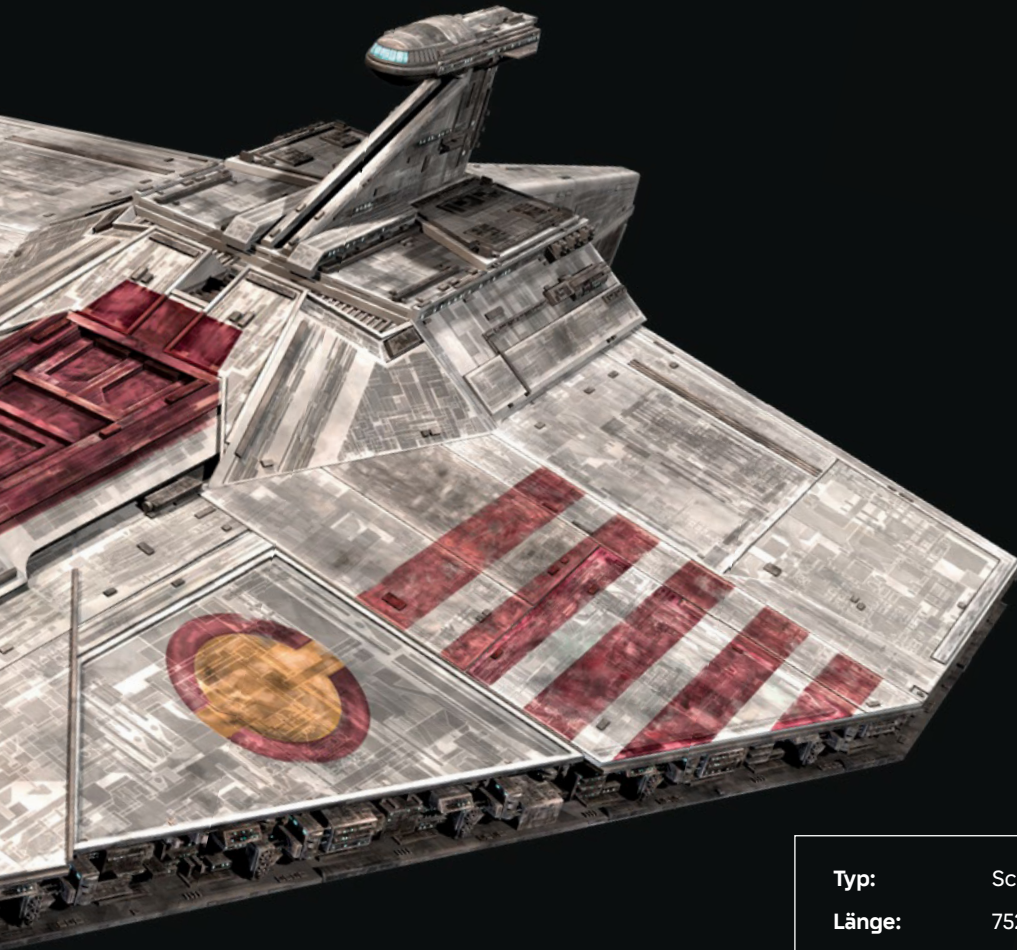

Sternenschiffe von Rothana-Schwermaschinenbau. In den zahlreichen Schlachten der Klonkriege erwies er sich als sehr vielseitig und verdiente sich schließlich die typischen Erkennungszeichen der Republik. Zum allerersten Mal präsentieren wir das Schiff nun als eigenständiges Modell in unserer LEGO® *Star Wars* Sternenschiff-Kollektion. Das Assault Ship der *Acclamator*-Klasse ist mit vielen Zierelementen und akribisch gefertigten Details äußerst authentisch dargestellt.

Viel Spaß beim Bauen!

Jens Kronvold Frederiksen
Creative Lead & Design Director
LEGO® *Star Wars*™

© & ™ Lucasfilm Ltd.

© & ™ Lucasfilm Ltd.

MAXIMALE LEISTUNGSFÄHIGKEIT

Dieser Kreuzer der *Acclamator*-Klasse war eines der robustesten Transportschiffe der Galaktischen Republik. An Bord fanden 700 Besatzungsmitglieder, 16.000 Klonkrieger und Hunderte von Kampfläufern und Düsenjäger Platz. Repulsorlift-Antriebe und Landekapseln erleichtern das Landen und das Absetzen von Truppen, Tiefflug-Angriffstransportern, AT-TE-Kampfläufern und anderen Fahrzeugen in nahezu jedem Gelände. Die Brücke wird von Panzerplatten geschützt, und Holografie-Displays ermöglichen sogar die Navigation in den undurchdringlichsten Sphären. Der Rumpf hält jedem Angriff stand, und die schwere Panzerung verleiht dem Schiff beste Abwehr- und Angriffsfähigkeiten. Bei aktiviertem Hyperantrieb zeigen die Schiffe der *Acclamator*-Klasse, was wirklich in ihnen steckt. Der Hyperantrieb der Klasse 0,6 macht den Kreuzer zu einem der schnellsten Sternenschiffe der Galaxis.

Typ: Schwerer Truppentransporter

Länge: 752 Meter

Höhe: 183 Meter

Breite: 460 Meter

Bewaffnung: 24 Laserkanonen
12 Vierlingsturbolasertürme
4 schwere Raketenwerfer

2

1

3