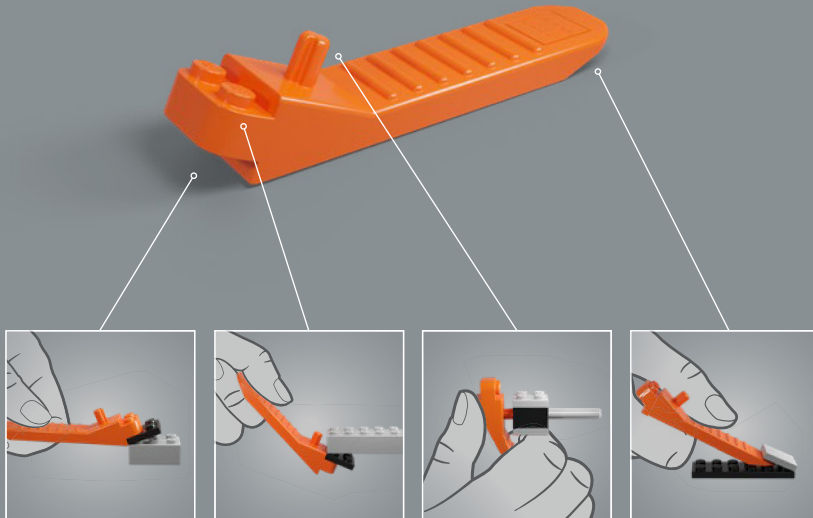

L'OPINIONE DEI LEGO® DESIGNER

"Le immagini di un Mario 2D in groppa a Yoshi di *Super Mario World*[™] sono impresse nei ricordi di tanti fan di Super Mario[™]! Sono le loro avventure condivise e la loro amicizia a ispirare questo set. La natura pixelata delle tessere LEGO® si presta perfettamente per catturare gli sprite 2D dei giochi classici e abbiamo progettato le funzioni di movimento per replicare il ciclo di animazione di Mario e Yoshi nel gioco. Il risultato è una stravagante collezione di meccanismi che prendono vita girando la manovella. Con Mario sulla schiena, Yoshi può correre, dondolare le braccia, annuire con la testa e tirare fuori la lingua, il tutto mentre il mantello di Mario si libra nel vento!"

CARL MERRIAM E DAIRE MCCABE,
DESIGNER LEGO® SUPER MARIO[™]

CONTENUTO EXTRA

Se hai un personaggio LEGO® Mario™, LEGO® Luigi™ o LEGO® Peach™, posizionalo sull'action tag nascosta per attivare una divertente funzione musicale. (I personaggi di LEGO Mario, LEGO Luigi e LEGO Peach NON sono inclusi in questo set.)