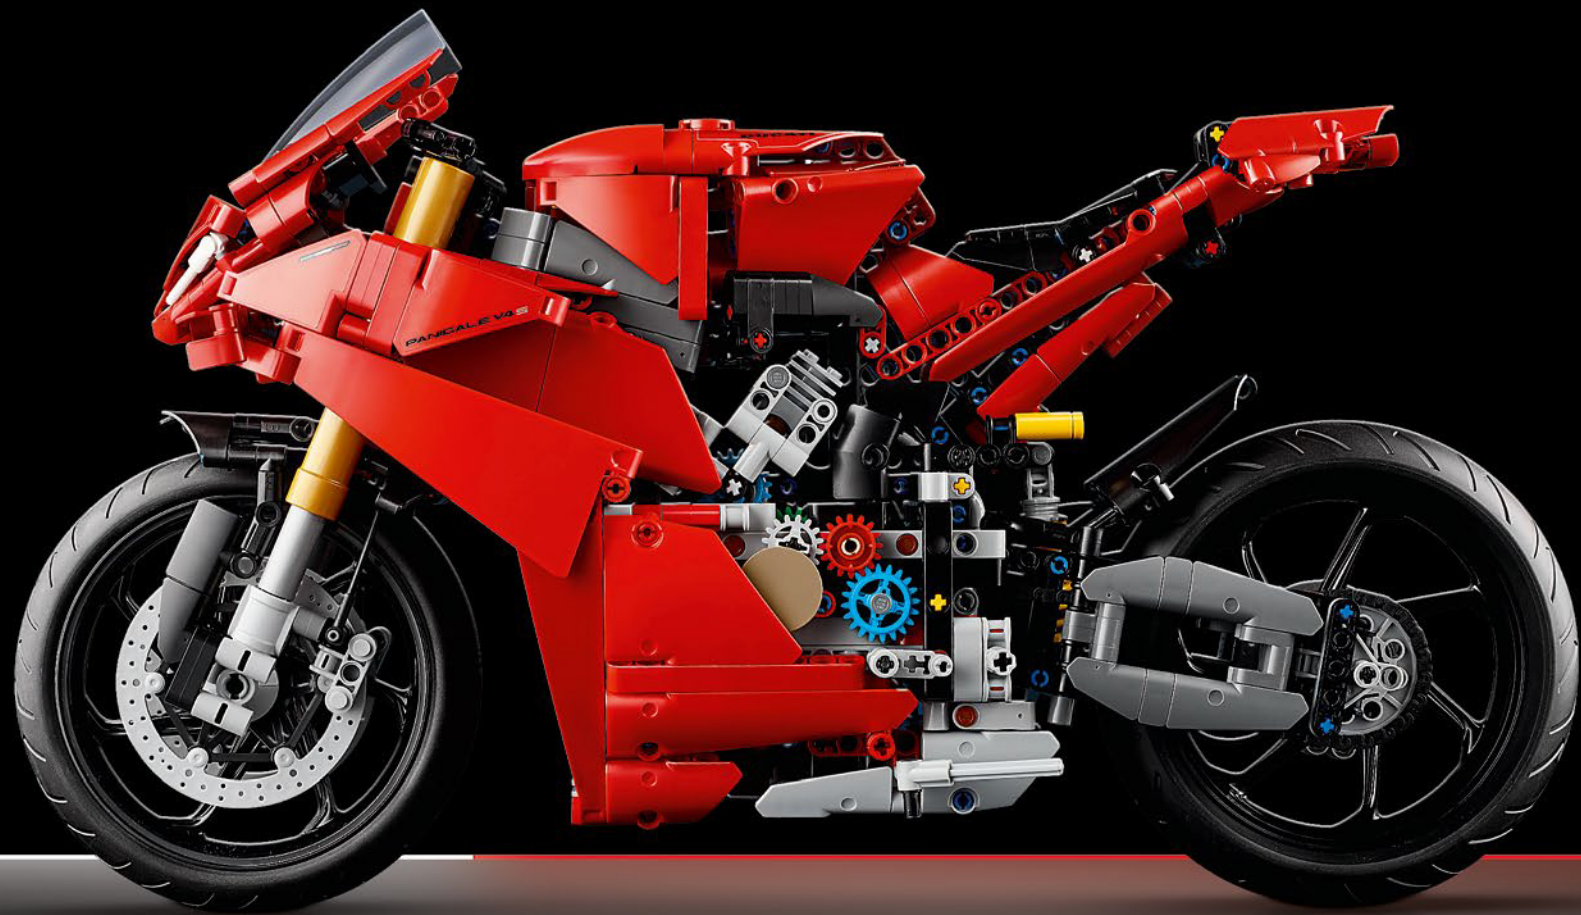

LEGO.com/devicecheck

LEGO® Builder

PANIGALE V4 S

STILE, RAFFINATEZZA, PERFORMANCE

La Ducati Panigale è da tempo una delle migliori performer nella sua categoria. Con la Panigale V4 2025, la Ducati ha davvero ingranato una marcia in più. Basata sulla tecnologia derivata dalla Desmosedici GP, stabilisce nuovi parametri di riferimento per prestazioni da superbike, ergonomia e design aerodinamico. Con l'unico motore del segmento sportivo con configurazione a V a 90°, albero motore controrotante e ordine di scoppi Twin Pulse, la Panigale V4 è incredibilmente agile. In breve, abbiamo quasi una versione gemella della sua controparte da corsa! Come designer LEGO® Technic, la nostra curiosità è stata immediatamente stuzzicata: come avremo potuto trovare nuovi modi per costruire e ricreare questa esperienza?

PANIGALE V4S

DESIGN SENZA TEMPO

Per quasi un secolo, innovazione, passione ed eccellenza caratterizzano il marchio Ducati. Seguendo un "filo rosso" che la lega alle sue radici a Borgo Panigale (Bologna), la linea Ducati Panigale continua ad aprire la strada a nuove iconiche superbike.

La Panigale V4 si rivolge sia ai rider professionisti sia ai fan della strada, con aerodinamica e design del telaio significativamente aggiornati, senza dimenticare il nuovissimo motore V4 Desmosedici Stradale.

**2003
DUCATI 999**

La 999 domina il Campionato Mondiale Superbike del 2003, vincendo undici delle prime dodici gare.

**1994
DUCATI 916**

Un classico moderno, la 916 sposa caratteristiche tecniche innovative con stile, raffinatezza e prestazioni in un modello davvero emozionante.