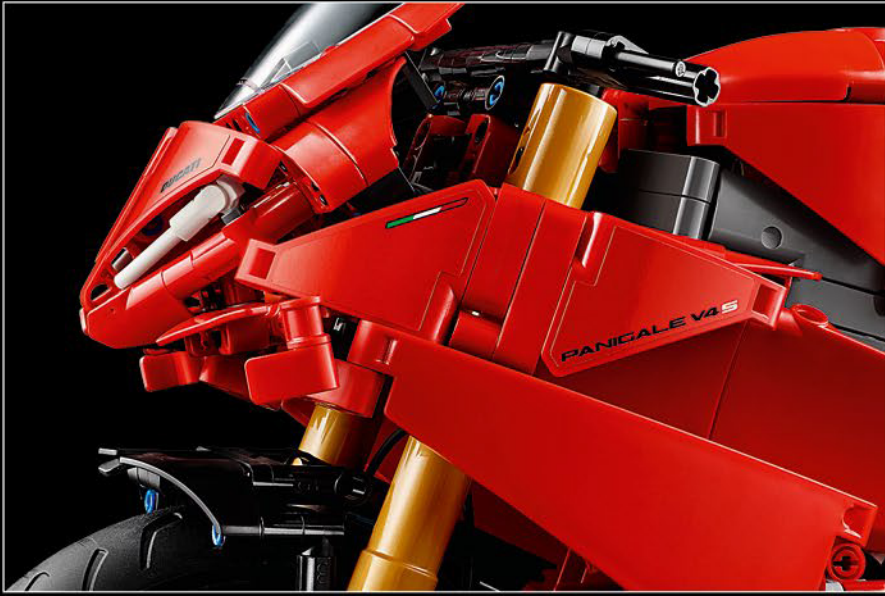

La Panigale V4 si rivolge sia ai rider professionisti sia ai fan della strada, con aerodinamica e design del telaio significativamente aggiornati, senza dimenticare il nuovissimo motore V4 Desmosedici Stradale.

**2003
DUCATI 999**

La 999 domina il Campionato Mondiale Superbike del 2003, vincendo undici delle prime dodici gare.

**1994
DUCATI 916**

Un classico moderno, la 916 sposa caratteristiche tecniche innovative con stile, raffinatezza e prestazioni in un modello davvero emozionante.

**1988
DUCATI 851**

Pietra miliare nello sviluppo delle superbike Ducati, la 851 è dotata di motore bicilindrico con raffreddamento a liquido, iniezione elettronica e quattro valvole desmodromiche.

UWE WABRA
LEGO® Technic
Senior Designer

INTEGRARE OGNI CARATTERISTICA DEL VERO MODELLO

“Le versioni LEGO® Technic dei veicoli che produciamo devono sempre presentare un aspetto realistico e autentico, per quanto possibile. Ciò significa che testiamo continuamente nuove tecniche per ricreare dettagli specifici come sospensioni, manubrio, motore, cambio ed elementi aerodinamici. Abbiamo avuto il piacere di incontrare il team di progettazione Ducati mentre stavano sviluppando la Panigale V4 2025, e questo ci ha dato un insight unico in termini delle considerazioni tecnologiche e di design che il team ha esplorato durante il processo. Ci siamo divertiti moltissimo a lavorare con il team a questa replica e speriamo che anche voi proverete lo stesso entusiasmo mentre la costruite! Dal nuovo cambio con shifter e l'intricato motore V4, all'iconico telaio e carenatura dotati della caratteristica livrea, troverete un flusso di costruzione stimolante, gioioso e gratificante”.