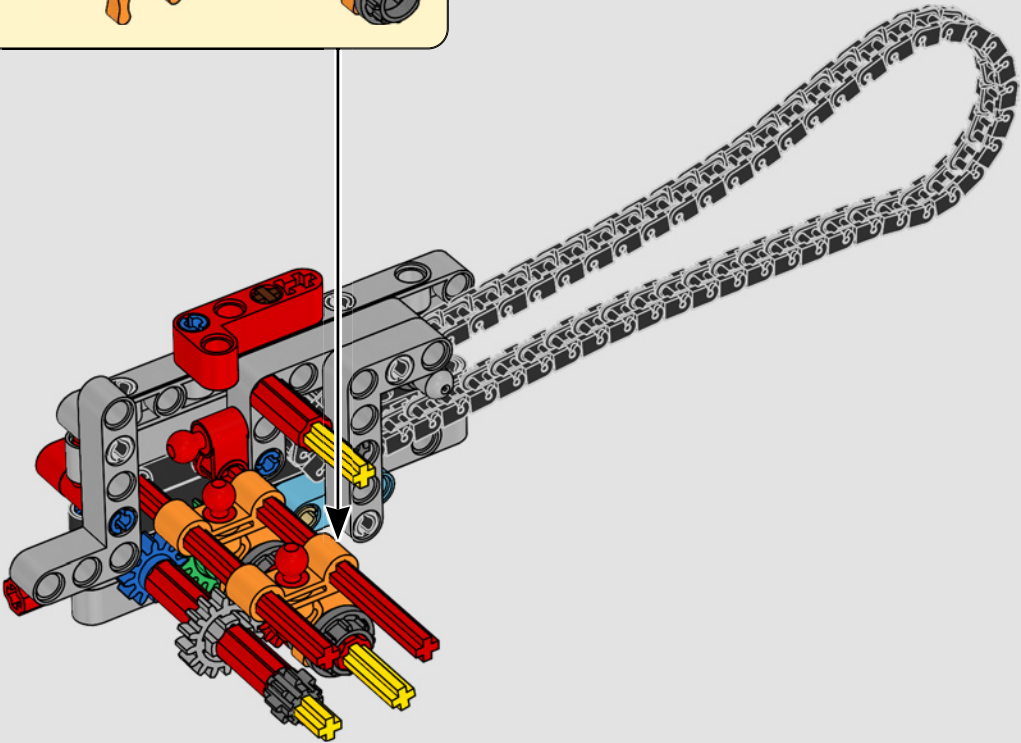

**2003
DUCATI 999**

La 999 domina il Campionato Mondiale Superbike del 2003, vincendo undici delle prime dodici gare.

**1994
DUCATI 916**

Un classico moderno, la 916 sposa caratteristiche tecniche innovative con stile, raffinatezza e prestazioni in un modello davvero emozionante.

INTEGRARE OGNI CARATTERISTICA DEL VERO MODELLO

“Le versioni LEGO® Technic dei veicoli che produciamo devono sempre presentare un aspetto realistico e autentico, per quanto possibile. Ciò significa che testiamo continuamente nuove tecniche per ricreare dettagli specifici come sospensioni, manubrio, motore, cambio ed elementi aerodinamici. Abbiamo avuto il piacere di incontrare il team di progettazione Ducati mentre stavano sviluppando la Panigale V4 2025, e questo ci ha dato un insight unico in termini delle considerazioni tecnologiche e di design che il team ha esplorato durante il processo. Ci siamo divertiti moltissimo a lavorare con il team a questa replica e speriamo che anche voi proverete lo stesso entusiasmo mentre la costruite! Dal nuovo cambio con shifter e l'intricato motore V4, all'iconico telaio e carenatura dotati della caratteristica livrea, troverete un flusso di costruzione stimolante, gioioso e gratificante”.

17

18

19

20

21

22

23

24