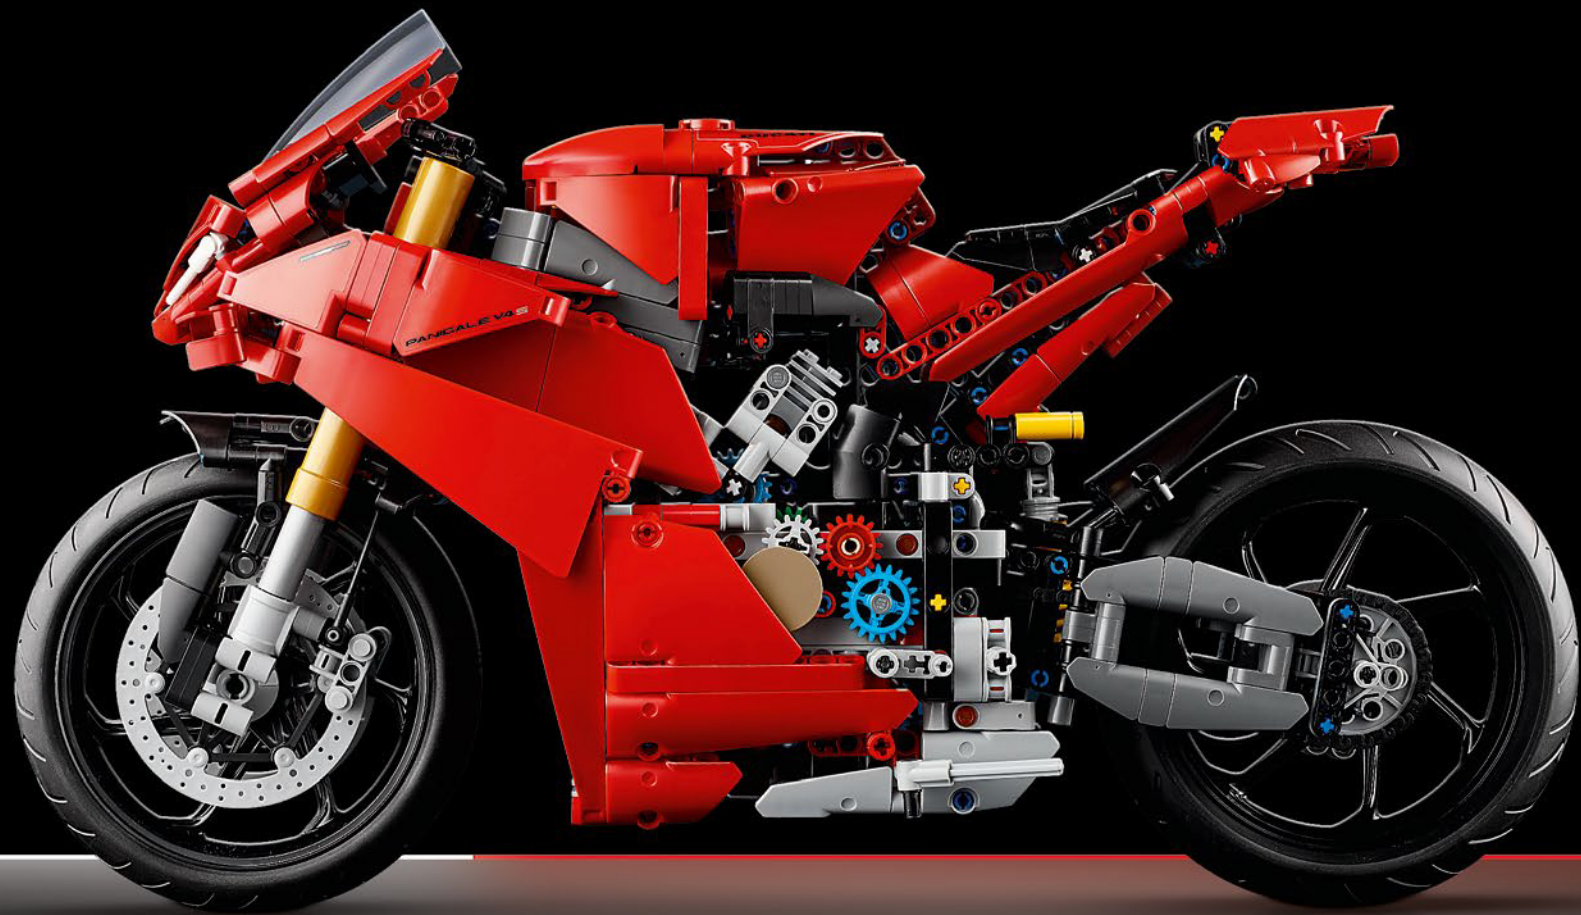

# ***STYLÉE, SOPHISTIQUÉE ET PERFORMANTE***

La Ducati Panigale a longtemps été l'une des motos les plus performantes de sa catégorie. Avec la Panigale V4 2025, Ducati passe à un niveau encore plus élevé. S'appuyant sur des technologies dérivées de la Desmosedici GP, elle définit de nouvelles normes pour les superbikes en matière de performances, d'ergonomie et de design aérodynamique. Seule moto du segment des sportives équipée d'un moteur configuré en V à 90°, elle possède également un vilebrequin contrarotatif et un système d'allumage à double impulsion, ce qui rend la Panigale V4 incroyablement agile. En résumé, c'est le modèle qui se rapproche le plus de son homologue conçu pour la compétition ! En tant que designers LEGO® Technic, cela a immédiatement piqué notre curiosité : comment trouver de nouveaux modes de construction pour recréer cette expérience ?

## ***UN DESIGN INTEMPOREL***

Depuis près d'un siècle, l'innovation, la passion et l'excellence caractérisent la marque Ducati. Étroitement liée à ses origines à Borgo Panigale (Bologne, Italie), la ligne Ducati Panigale continue d'ouvrir la voie à de nouvelles icônes dans l'univers des superbikes.

### 2018 DUCATI PANIGALE V4

La Panigale V4 séduit à la fois les professionnels et les pilotes sur route par son aérodynamisme optimisée, la conception de son châssis et son tout nouveau moteur V4 Desmosedici Stradale.

Inspirée de l'univers de la course, avec son arrière relevé et son avant compact, la 1098 est parfaitement équilibrée pour une utilisation sur route comme sur circuit.

**2003  
DUCATI 999**

Dominant le championnat du monde Superbike 2003, la 999 remporte onze des douze premières courses.