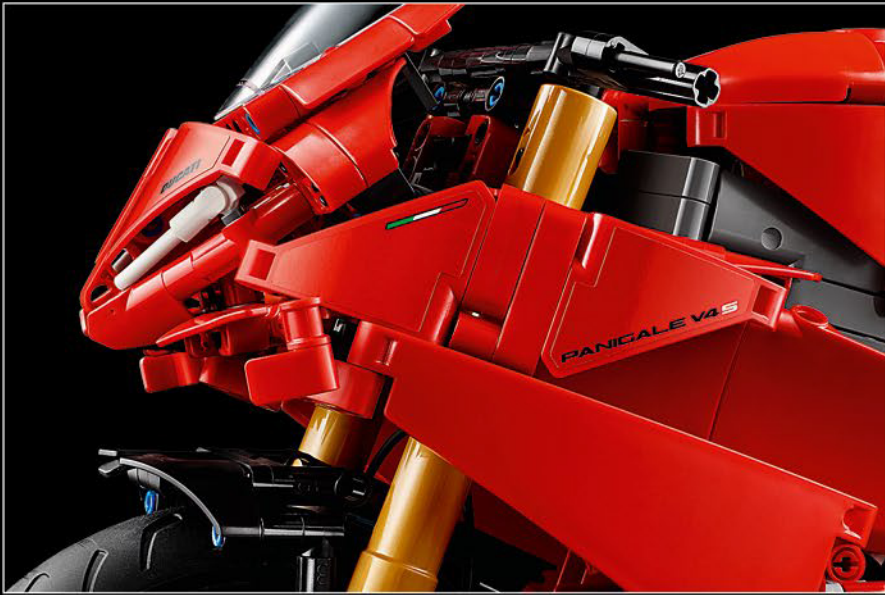

# ***STYLÉE, SOPHISTIQUÉE ET PERFORMANTE***

La Ducati Panigale a longtemps été l'une des motos les plus performantes de sa catégorie. Avec la Panigale V4 2025, Ducati passe à un niveau encore plus élevé. S'appuyant sur des technologies dérivées de la Desmosedici GP, elle définit de nouvelles normes pour les superbikes en matière de performances, d'ergonomie et de design aérodynamique. Seule moto du segment des sportives équipée d'un moteur configuré en V à 90°, elle possède également un vilebrequin contrarotatif et un système d'allumage à double impulsion, ce qui rend la Panigale V4 incroyablement agile. En résumé, c'est le modèle qui se rapproche le plus de son homologue conçu pour la compétition ! En tant que designers LEGO® Technic, cela a immédiatement piqué notre curiosité : comment trouver de nouveaux modes de construction pour recréer cette expérience ?

### 2018 DUCATI PANIGALE V4

La Panigale V4 séduit à la fois les professionnels et les pilotes sur route par son aérodynamisme optimisée, la conception de son châssis et son tout nouveau moteur V4 Desmosedici Stradale.

Inspirée de l'univers de la course, avec son arrière relevé et son avant compact, la 1098 est parfaitement équilibrée pour une utilisation sur route comme sur circuit.

**2003  
DUCATI 999**

Dominant le championnat du monde Superbike 2003, la 999 remporte onze des douze premières courses.

Équipée d'un moteur bicylindre avec refroidissement liquide, d'une injection électronique de carburant et de culasses desmodromiques à quatre soupapes, la 851 représente une étape majeure dans le développement des superbikes Ducati.