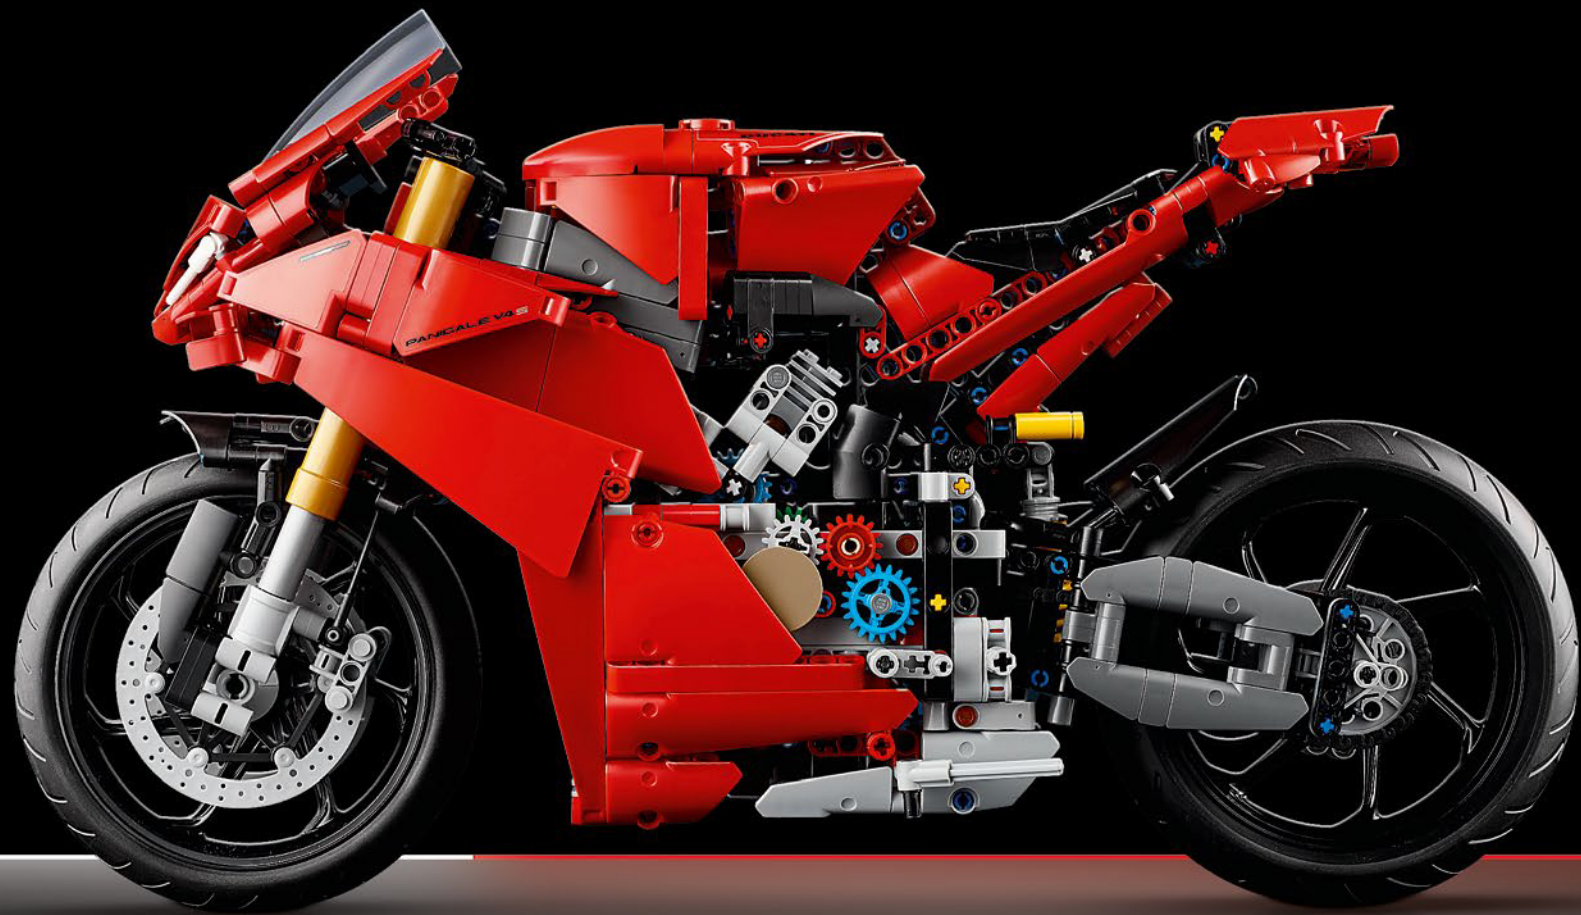

# ***ESTILO, SOFISTICACIÓN Y RENDIMIENTO***

La Ducati Panigale es, desde hace tiempo, una de las referencias más destacadas de su clase. Con la Panigale V4 2025, Ducati ha subido aún más el listón. Impulsada por una tecnología derivada de la Desmosedici GP, establece nuevos parámetros en cuanto a rendimiento, ergonomía y diseño aerodinámico en la categoría de las supermotos. Con el único motor del segmento deportivo que presenta una disposición en V de 90°, cigüeñal contrarrotante y orden de encendido Twin Pulse, la Panigale V4 es increíblemente ágil. En pocas palabras, ¿es lo más parecido a su homóloga de competición! Como diseñadores de LEGO® Technic, era natural que una máquina de tal sofisticación hiciera surgir en nuestras mentes la gran pregunta: ¿cómo encontraríamos nuevas formas de construir para recrear esta experiencia?

### 2018 DUCATI PANIGALE V4

Con importantes actualizaciones en la aerodinámica y el diseño del chasis, y con el flamante motor V4 Desmosedici Stradale, la Panigale V4 atrae tanto a pilotos profesionales como de carretera.

**2003  
DUCATI 999**

La 999 domina el Campeonato del Mundo de Superbike de 2003, ganando once de las doce primeras carreras.

**1994  
DUCATI 916**

Un clásico moderno, la 916 es una emocionante combinación de características técnicas innovadoras con estilo, sofisticación y rendimiento.

**1988  
DUCATI 851**

Un hito decisivo en el desarrollo de las supermotos Ducati, la 851 cuenta con un motor bicilíndrico con refrigeración líquida, inyección electrónica de combustible y culatas desmodrómicas de cuatro válvulas.