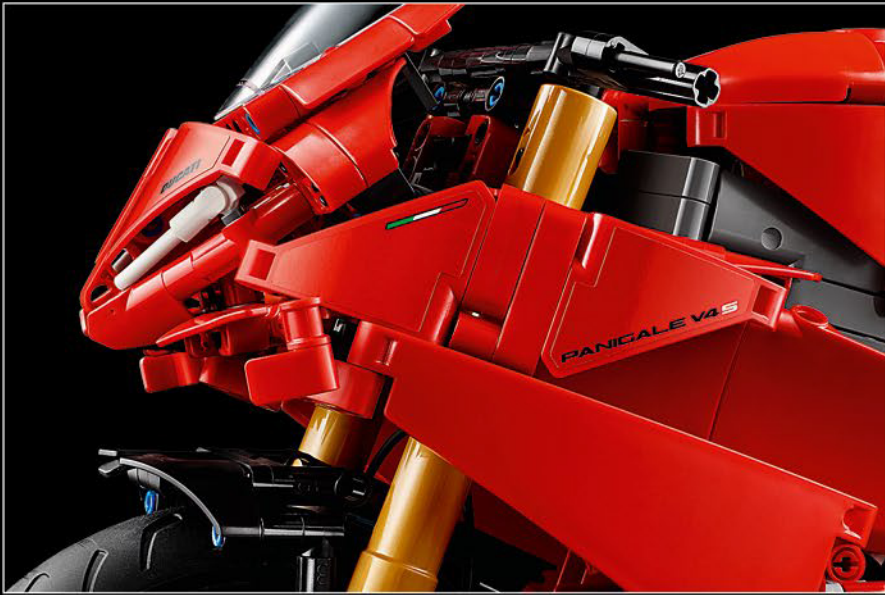

### 2018 DUCATI PANIGALE V4

Con importantes actualizaciones en la aerodinámica y el diseño del chasis, y con el flamante motor V4 Desmosedici Stradale, la Panigale V4 atrae tanto a pilotos profesionales como de carretera.

**2003  
DUCATI 999**

La 999 domina el Campeonato del Mundo de Superbike de 2003, ganando once de las doce primeras carreras.

**1994  
DUCATI 916**

Un clásico moderno, la 916 es una emocionante combinación de características técnicas innovadoras con estilo, sofisticación y rendimiento.

**1988  
DUCATI 851**

Un hito decisivo en el desarrollo de las supermotos Ducati, la 851 cuenta con un motor bicilíndrico con refrigeración líquida, inyección electrónica de combustible y culatas desmodrómicas de cuatro válvulas.

## **CÓMO SE INTEGRARON LAS FIELES CARACTERÍSTICAS**

“Las versiones LEGO® Technic de vehículos de la vida real deben dar una imagen y una sensación de máxima autenticidad. Por esa razón, probamos constantemente técnicas novedosas para recrear detalles específicos como suspensiones, manillares, motores, cajas de cambios y perfiles. Mientras se desarrollaba la Panigale V4 2025, tuvimos el placer de visitar al equipo de diseño de Ducati, que nos ofreció una visión privilegiada de los aspectos tecnológicos y de diseño que consideraron a lo largo del proceso. Nos lo pasamos en grande trabajando con ellos en esta réplica en formato modelo, ¡y deseamos que tú sientas la misma emoción al construirla! Desde la nueva caja de cambios con pedal y el intrincado motor V4 hasta la icónica silueta exterior y la distintiva estética, te espera un flujo de construcción tan desafiante como satisfactorio y alegre”.