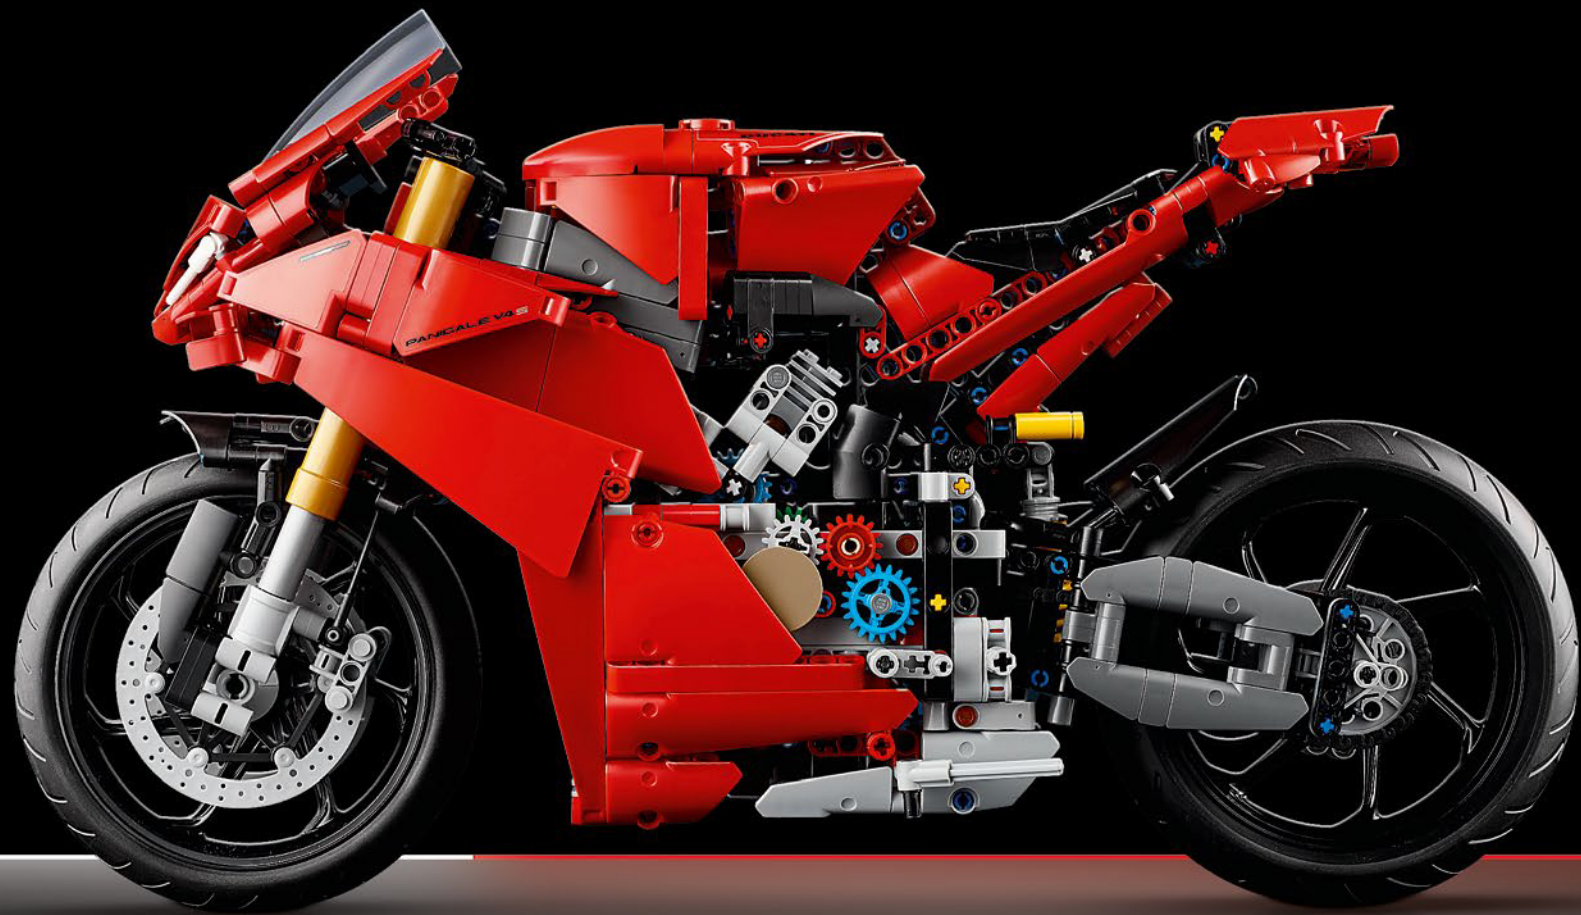

# ***STIL, RAFFINESSE, PERFORMANCE***

Die Ducati Panigale zählt schon lange zu den leistungsstärksten Modellen ihrer Klasse. Mit der Panigale V4 von 2025 hat Ducati sogar noch einige Gänge hochgeschaltet. Das Modell basiert auf der Technologie der Desmosedici GP und setzt neue Maßstäbe in puncto Performance, Ergonomie und Aerodynamik beim Design von Superbikes. Mit dem einzigen Motor im Rennsportsegment, der eine 90°-V-Konfiguration aufweist, mit einer gegenläufigen Kurbelwelle und mit „Twin Pulse“-Zündfolge zeigt sich die Panigale V4 unfassbar agil. Kurzum, näher wirst du ihrem Gegenstück aus dem Rennsport nicht kommen! Als neugierige LEGO® Technic Designer fragten wir uns sofort: Würden wir neue Bautechniken finden können, um dieses Erlebnis nachzubilden?

## ***ZEITLOSES DESIGN***

Seit fast einem Jahrhundert verbindet man die Marke Ducati mit Innovation, Leidenschaft und exzellenter Qualität. Die Ducati Panigale ebnet auch weiterhin neuen Superbike-Ikonen den Weg und spinnst so den roten Faden weiter, der bis zu ihren Wurzeln in Borgo Panigale (Bologna/Italien) zurückreicht.

### 2018 DUCATI PANIGALE V4

Durch entscheidende Anpassungen bei der Aerodynamik und dem Chassis-Design und dank des brandneuen Desmosedici Stradale V4-Motors spricht die Panigale V4 sowohl Profis als auch sportlich ambitionierte Motorradfahrer an.

Die 999 dominiert bekanntlich die Superbike World Championship im Jahr 2003 und gewinnt elf der ersten zwölf Rennen.

**1994  
DUCATI 916**

Die 916 ist ein moderner Klassiker, der innovative technische Ausstattungsmerkmale mit Stil, Raffinesse und Performance zu einem faszinierenden Bike vereint.