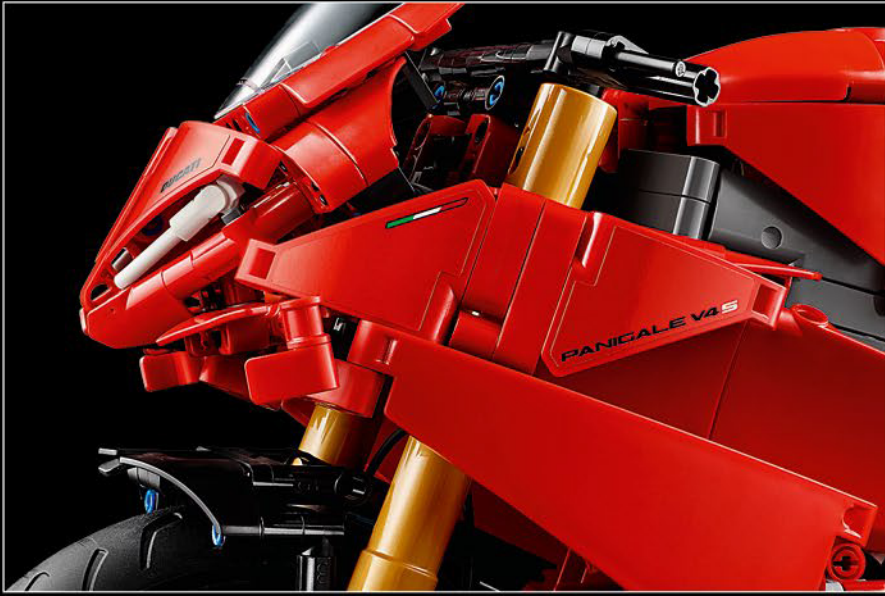

### 2018 DUCATI PANIGALE V4

Durch entscheidende Anpassungen bei der Aerodynamik und dem Chassis-Design und dank des brandneuen Desmosedici Stradale V4-Motors spricht die Panigale V4 sowohl Profis als auch sportlich ambitionierte Motorradfahrer an.

**2007  
DUCATI 1098**

Die 1098 ist perfekt auf den Einsatz auf Straße und Rennstrecke abgestimmt und mit ihrem hochgestellten Heck und dem kompakten Frontend echten Rennmaschinen nachempfunden.

**2003  
DUCATI 999**

Die 999 dominiert bekanntlich die Superbike World Championship im Jahr 2003 und gewinnt elf der ersten zwölf Rennen.

**1994  
DUCATI 916**

Die 916 ist ein moderner Klassiker, der innovative technische Ausstattungsmerkmale mit Stil, Raffinesse und Performance zu einem faszinierenden Bike vereint.

**1988  
DUCATI 851**

Die 851 ist ein prägender Meilenstein in der Entwicklung der Ducati Superbikes, denn sie verfügt über einen flüssigkeitsgekühlten Zweizylindermotor, eine elektronische Kraftstoffeinspritzung sowie vier desmodromisch gesteuerte Ventilköpfe.