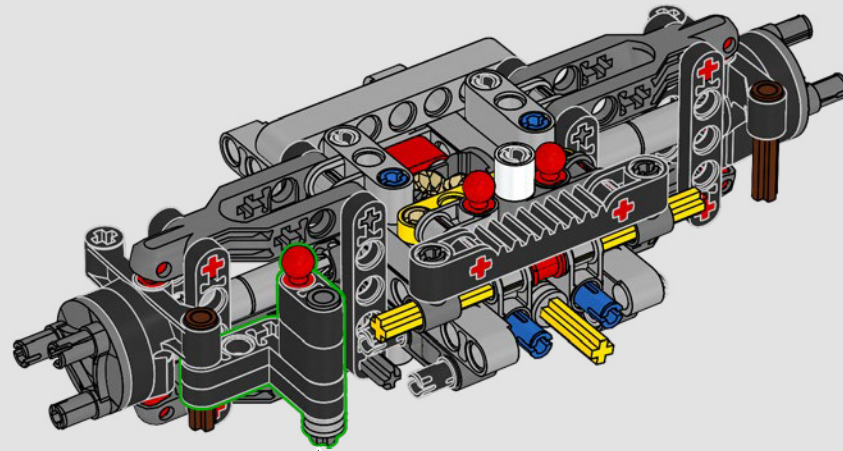

LEGO.com/devicecheck

LEGO® Builder

G-Class

45 ANNI SOTTO I RIFLETTORI

Per il design team LEGO® Technic, è sempre stimolante poter realizzare i migliori veicoli del settore automobilistico. Dalla pattugliamento forestale al soccorso fuoristrada o antincendio, i veicoli Mercedes-Benz Classe G sono sempre al servizio dei professionisti e degli appassionati dell'off-road da quasi mezzo secolo. Apprezzati per la loro grande e duratura utilità, affidabile versatilità ed eccezionale guidabilità, i modelli della Classe G sono davvero insuperabili. Da quando il primo modello Mercedes-Benz Classe G ha lasciato la linea di produzione nel 1979, il fuoristrada Classe G si è evoluto continuamente, con tecnologia avanzata, accessori di utilità e personalizzazioni delle attrezzature, offrendo prestazioni sempre eccezionali.

2012 – 300 CDI

Con nuove funzionalità tra cui una barra di traino e griglie di aspirazione dell'aria alari, il modello 300 CDI è ottimizzato per la manovrabilità e le prestazioni fuoristrada.

2015 – MERCEDES-BENZ G 500 4x4²

21

22

23

24

25

26

27

28