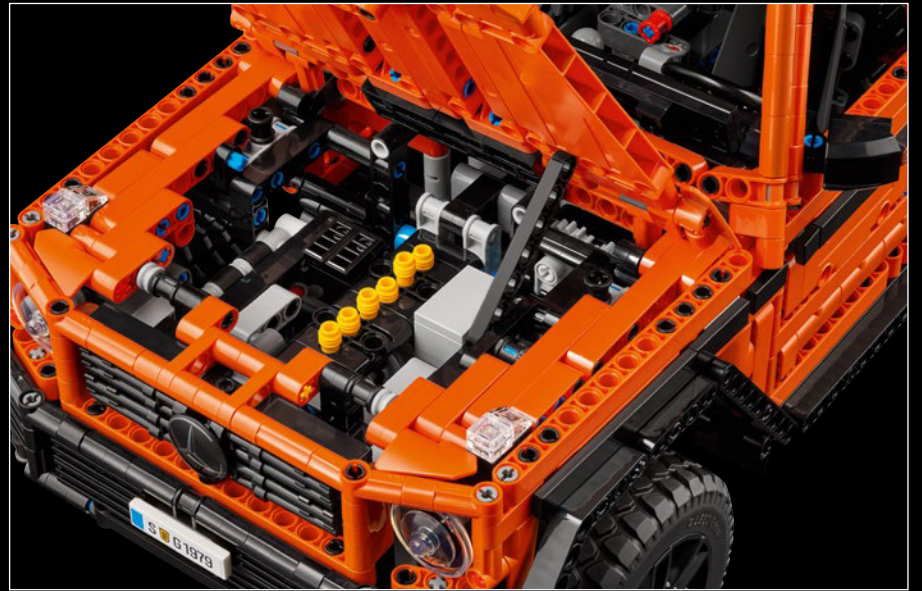

LEGO.com/devicecheck

LEGO® Builder

G-Class

45 ANNI SOTTO I RIFLETTORI

Per il design team LEGO® Technic, è sempre stimolante poter realizzare i migliori veicoli del settore automobilistico. Dalla pattugliamento forestale al soccorso fuoristrada o antincendio, i veicoli Mercedes-Benz Classe G sono sempre al servizio dei professionisti e degli appassionati dell'off-road da quasi mezzo secolo. Apprezzati per la loro grande e duratura utilità, affidabile versatilità ed eccezionale guidabilità, i modelli della Classe G sono davvero insuperabili. Da quando il primo modello Mercedes-Benz Classe G ha lasciato la linea di produzione nel 1979, il fuoristrada Classe G si è evoluto continuamente, con tecnologia avanzata, accessori di utilità e personalizzazioni delle attrezzature, offrendo prestazioni sempre eccezionali.

1979 – LA NASCITA DELLA G

La Classe G del 1979 è la prima della nuova linea di autovetture Mercedes-Benz a combinare una guida fuoristrada superiore con il comfort dei passeggeri.

1983 – 280 GE

Il potente 280 GE è ottimizzato aerodinamicamente e il suo peso notevolmente ridotto grazie all'uso dell'alluminio, mentre la potenza del motore viene aumentata a 162 kW/217,25 CV.