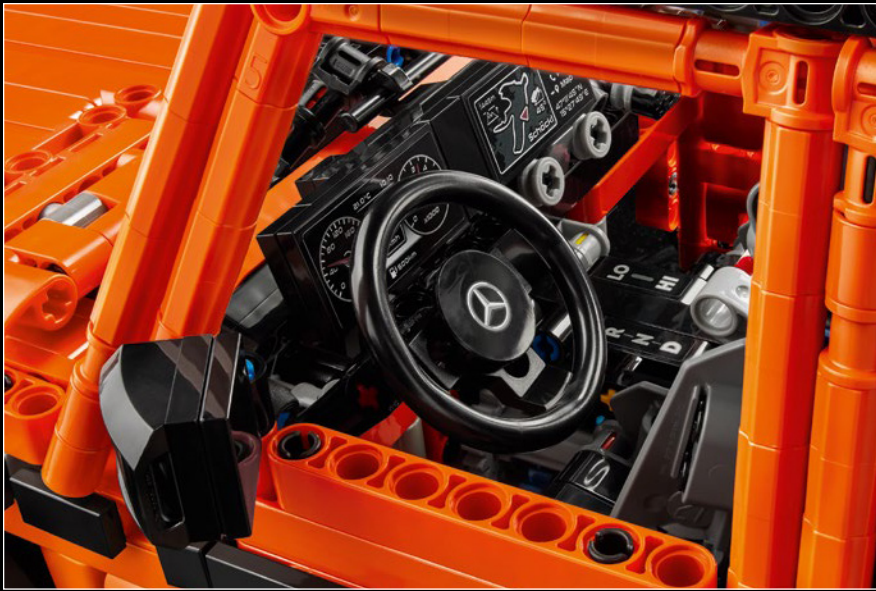

LEGO.com/devicecheck

LEGO® Builder

G-Class

45 ANNI SOTTO I RIFLETTORI

Per il design team LEGO® Technic, è sempre stimolante poter realizzare i migliori veicoli del settore automobilistico. Dalla pattugliamento forestale al soccorso fuoristrada o antincendio, i veicoli Mercedes-Benz Classe G sono sempre al servizio dei professionisti e degli appassionati dell'off-road da quasi mezzo secolo. Apprezzati per la loro grande e duratura utilità, affidabile versatilità ed eccezionale guidabilità, i modelli della Classe G sono davvero insuperabili. Da quando il primo modello Mercedes-Benz Classe G ha lasciato la linea di produzione nel 1979, il fuoristrada Classe G si è evoluto continuamente, con tecnologia avanzata, accessori di utilità e personalizzazioni delle attrezzature, offrendo prestazioni sempre eccezionali.

DURABILITÀ, AFFIDABILITÀ E VALORE DURATURO

La Classe G di Mercedes-Benz è una delle linee di modelli di autovetture più inconfondibili nella storia della Casa tedesca. Nell'ambito del portafoglio, la linea PROFESSIONAL, caratterizzata dal suo design robusto, è ora più popolare che mai.

1979 – LA NASCITA DELLA G

La Classe G del 1979 è la prima della nuova linea di autovetture Mercedes-Benz a combinare una guida fuoristrada superiore con il comfort dei passeggeri.

1983 – 280 GE

Il potente 280 GE è ottimizzato aerodinamicamente e il suo peso notevolmente ridotto grazie all'uso dell'alluminio, mentre la potenza del motore viene aumentata a 162 kW/217,25 CV.