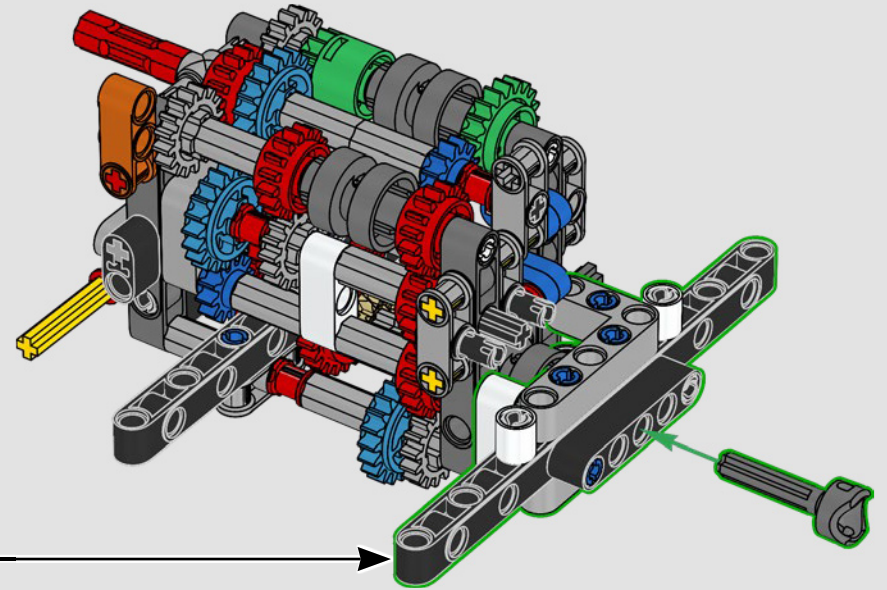

DURABILIDAD, FIABILIDAD Y VALOR ATEMPORAL

La Clase G de Mercedes-Benz es una de las líneas de vehículos de pasajeros más emblemáticas de la historia de la firma alemana. Como parte de ella, la gama PROFESSIONAL Line, que se distingue por su diseño robusto, es ahora más popular que nunca.

1983: 280 GE

El potente 280 GE se optimizó aerodinámicamente y su peso se redujo de manera importante con la adopción de componentes en aluminio. Además, la potencia de su motor se aumentó a 162 kW/220 CV.

144

145

146

147

148

149

150

151