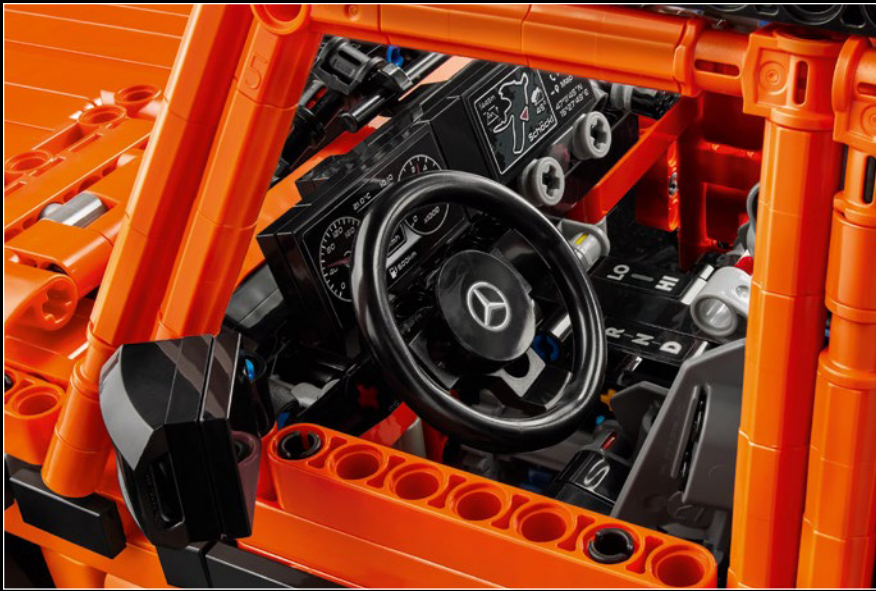

LEGO.com/devicecheck

LEGO® Builder

45 AÑOS AL PIE DEL CAÑÓN

Para el equipo de diseño de LEGO® Technic, acompañar en el camino a los mejores del sector es siempre una experiencia motivadora. Desde patrullas forestales hasta investigadores de la naturaleza y cuerpos de bomberos, los vehículos Mercedes-Benz Clase G han servido a profesionales y apasionados de las aventuras todoterreno durante casi medio siglo. Excepcionalmente confiable y resistente, y tan versátil como fácil de conducir, el Clase G y su legado no tienen parangón. Desde que saliera de la cadena de producción en 1979 el primer Mercedes-Benz Clase G, este vehículo todoterreno ha estado en constante evolución con la incorporación de tecnología de vanguardia, accesorios utilitarios y equipamiento personalizado para ofrecer un rendimiento superior.

DURABILIDAD, FIABILIDAD Y VALOR ATEMPORAL

La Clase G de Mercedes-Benz es una de las líneas de vehículos de pasajeros más emblemáticas de la historia de la firma alemana. Como parte de ella, la gama PROFESSIONAL Line, que se distingue por su diseño robusto, es ahora más popular que nunca.

2012: 300 CDI

Con nuevas características, como un enganche para remolque y rejillas de entrada de aire laterales, el 300 CDI se optimizó para ofrecer maniobrabilidad y rendimiento todoterreno.

2015: MERCEDES-BENZ G 500 4X4²