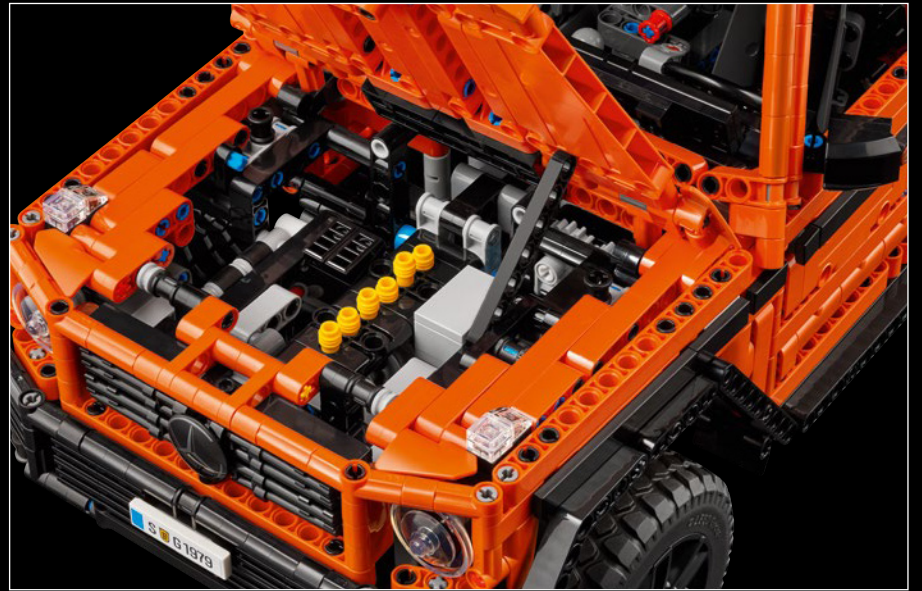

LEGO.com/devicecheck

LEGO® Builder

45 AÑOS AL PIE DEL CAÑÓN

Para el equipo de diseño de LEGO® Technic, acompañar en el camino a los mejores del sector es siempre una experiencia motivadora. Desde patrullas forestales hasta investigadores de la naturaleza y cuerpos de bomberos, los vehículos Mercedes-Benz Clase G han servido a profesionales y apasionados de las aventuras todoterreno durante casi medio siglo. Excepcionalmente confiable y resistente, y tan versátil como fácil de conducir, el Clase G y su legado no tienen parangón. Desde que saliera de la cadena de producción en 1979 el primer Mercedes-Benz Clase G, este vehículo todoterreno ha estado en constante evolución con la incorporación de tecnología de vanguardia, accesorios utilitarios y equipamiento personalizado para ofrecer un rendimiento superior.

DURABILIDAD, FIABILIDAD Y VALOR ATEMPORAL

La Clase G de Mercedes-Benz es una de las líneas de vehículos de pasajeros más emblemáticas de la historia de la firma alemana. Como parte de ella, la gama PROFESSIONAL Line, que se distingue por su diseño robusto, es ahora más popular que nunca.

1983: 280 GE

El potente 280 GE se optimizó aerodinámicamente y su peso se redujo de manera importante con la adopción de componentes en aluminio. Además, la potencia de su motor se aumentó a 162 kW/220 CV.