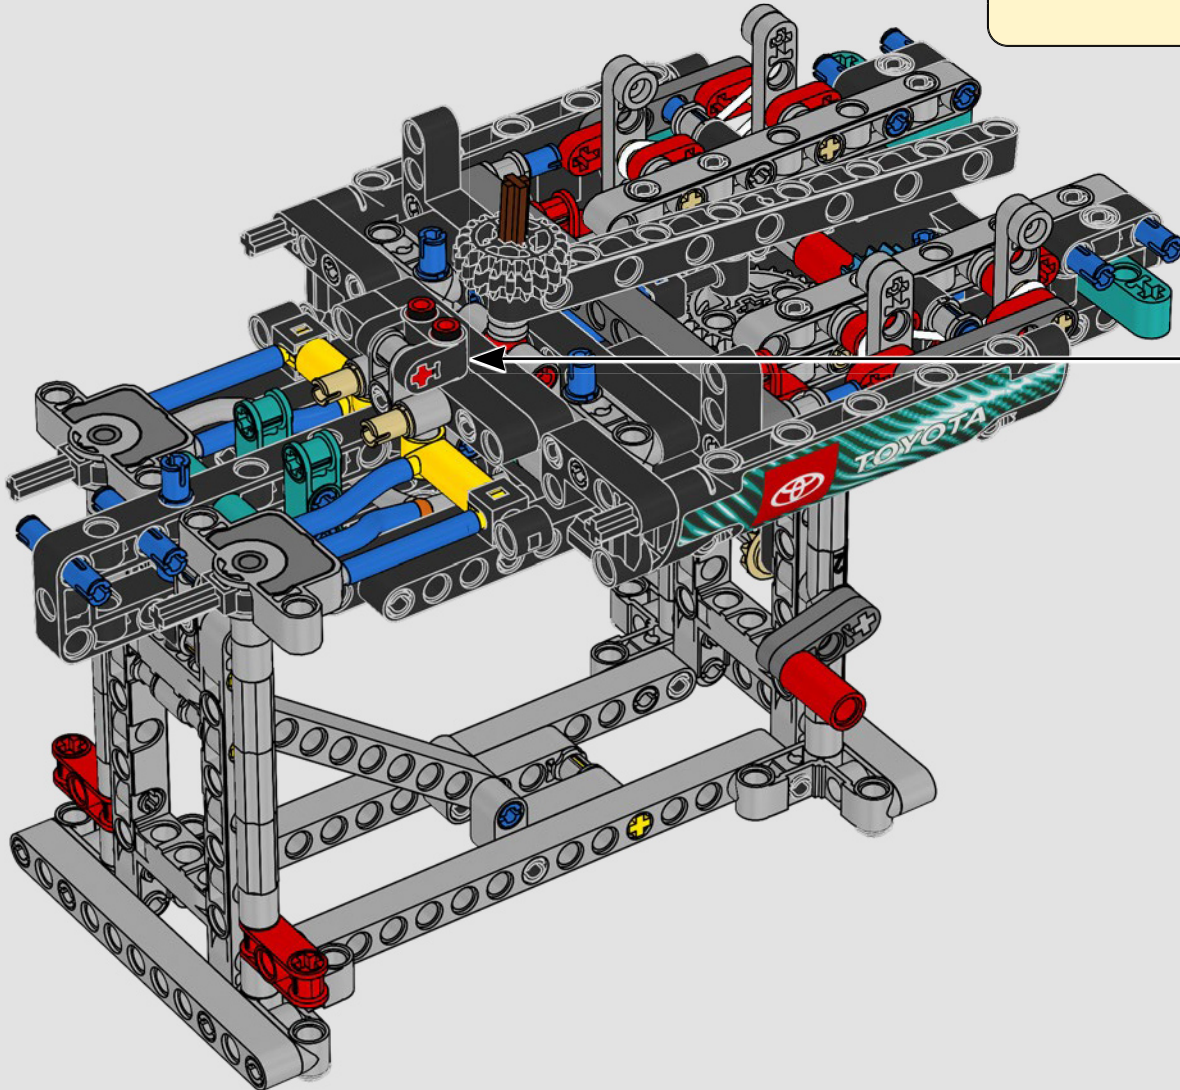

CARATTERISTICHE

- Lo yacht AC75 incorpora sia il boma della randa sia quello del fiocco, consentendo all'equipaggio di controllare entrambe le vele in modo estremamente efficiente. I boma sono nascosti all'interno dello scafo per ottenere linee aerodinamiche pulite sopra il ponte.
- Le ali foil sono collegate allo scafo tramite bracci ricurvi che vengono sollevati e abbassati idraulicamente durante le virate e le strambate. Questa funzione è stata riprodotta con un compressore pneumatico (con una manovella manuale incorporata nel supporto) per consentire di pompare i bracci e le ali foil.
- Quando si attiva la funzione del compressore, le pedivelle ruotano.
- L'albero rotante è supportato da un rigging autentico, realizzato su misura.
- La randa custom a due strati è integrata con il longherone alare rotante a forma di D per creare una superficie aerodinamica ottimale.
- Il carrello principale controlla le randa tramite due argani rotanti.
- Il carrello del braccio controlla il braccio tramite due argani rotanti.

2x

88

2x

89

90

91

1

2