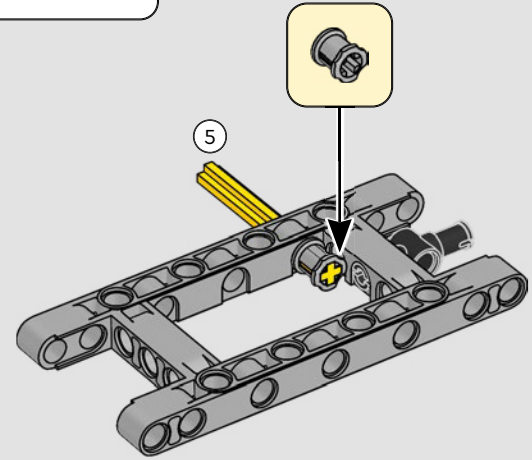

CARATTERISTICHE

- Lo yacht AC75 incorpora sia il boma della randa sia quello del fiocco, consentendo all'equipaggio di controllare entrambe le vele in modo estremamente efficiente. I boma sono nascosti all'interno dello scafo per ottenere linee aerodinamiche pulite sopra il ponte.
- Le ali foil sono collegate allo scafo tramite bracci ricurvi che vengono sollevati e abbassati idraulicamente durante le virate e le strambate. Questa funzione è stata riprodotta con un compressore pneumatico (con una manovella manuale incorporata nel supporto) per consentire di pompare i bracci e le ali foil.
- Quando si attiva la funzione del compressore, le pedivelle ruotano.
- L'albero rotante è supportato da un rigging autentico, realizzato su misura.
- La randa custom a due strati è integrata con il longherone alare rotante a forma di D per creare una superficie aerodinamica ottimale.
- Il carrello principale controlla le randa tramite due argani rotanti.
- Il carrello del braccio controlla il braccio tramite due argani rotanti.

2x

18

19

20

21

1:1

1x

22