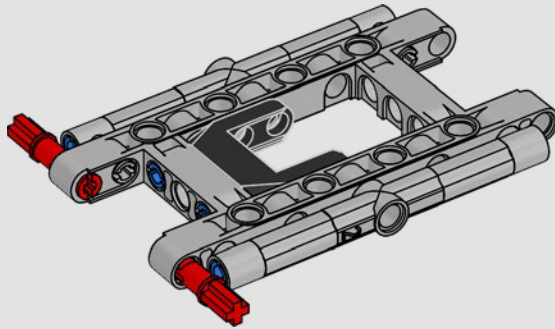

CARATTERISTICHE

- Lo yacht AC75 incorpora sia il boma della randa sia quello del fiocco, consentendo all'equipaggio di controllare entrambe le vele in modo estremamente efficiente. I boma sono nascosti all'interno dello scafo per ottenere linee aerodinamiche pulite sopra il ponte.
- Le ali foil sono collegate allo scafo tramite bracci ricurvi che vengono sollevati e abbassati idraulicamente durante le virate e le strambate. Questa funzione è stata riprodotta con un compressore pneumatico (con una manovella manuale incorporata nel supporto) per consentire di pompare i bracci e le ali foil.
- Quando si attiva la funzione del compressore, le pedivelle ruotano.
- L'albero rotante è supportato da un rigging autentico, realizzato su misura.
- La randa custom a due strati è integrata con il longherone alare rotante a forma di D per creare una superficie aerodinamica ottimale.
- Il carrello principale controlla le randa tramite due argani rotanti.
- Il carrello del braccio controlla il braccio tramite due argani rotanti.

1

2

13

14

15

16

17

2x