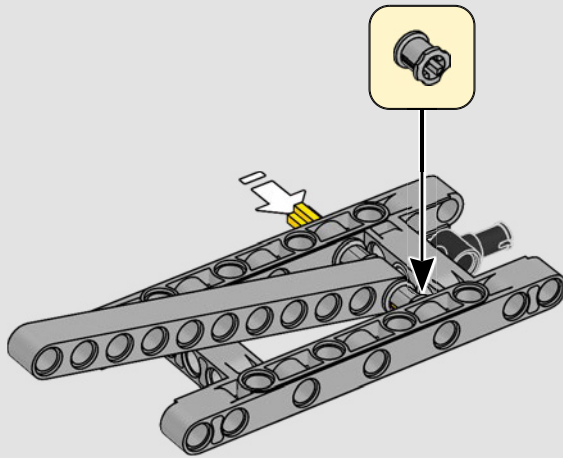

CARATTERISTICHE

- Lo yacht AC75 incorpora sia il boma della randa sia quello del fiocco, consentendo all'equipaggio di controllare entrambe le vele in modo estremamente efficiente. I boma sono nascosti all'interno dello scafo per ottenere linee aerodinamiche pulite sopra il ponte.
- Le ali foil sono collegate allo scafo tramite bracci ricurvi che vengono sollevati e abbassati idraulicamente durante le virate e le strambate. Questa funzione è stata riprodotta con un compressore pneumatico (con una manovella manuale incorporata nel supporto) per consentire di pompare i bracci e le ali foil.
- Quando si attiva la funzione del compressore, le pedivelle ruotano.
- L'albero rotante è supportato da un rigging autentico, realizzato su misura.
- La randa custom a due strati è integrata con il longherone alare rotante a forma di D per creare una superficie aerodinamica ottimale.
- Il carrello principale controlla le randa tramite due argani rotanti.
- Il carrello del braccio controlla il braccio tramite due argani rotanti.

2x

18

19

20

21

1:1

1x

22