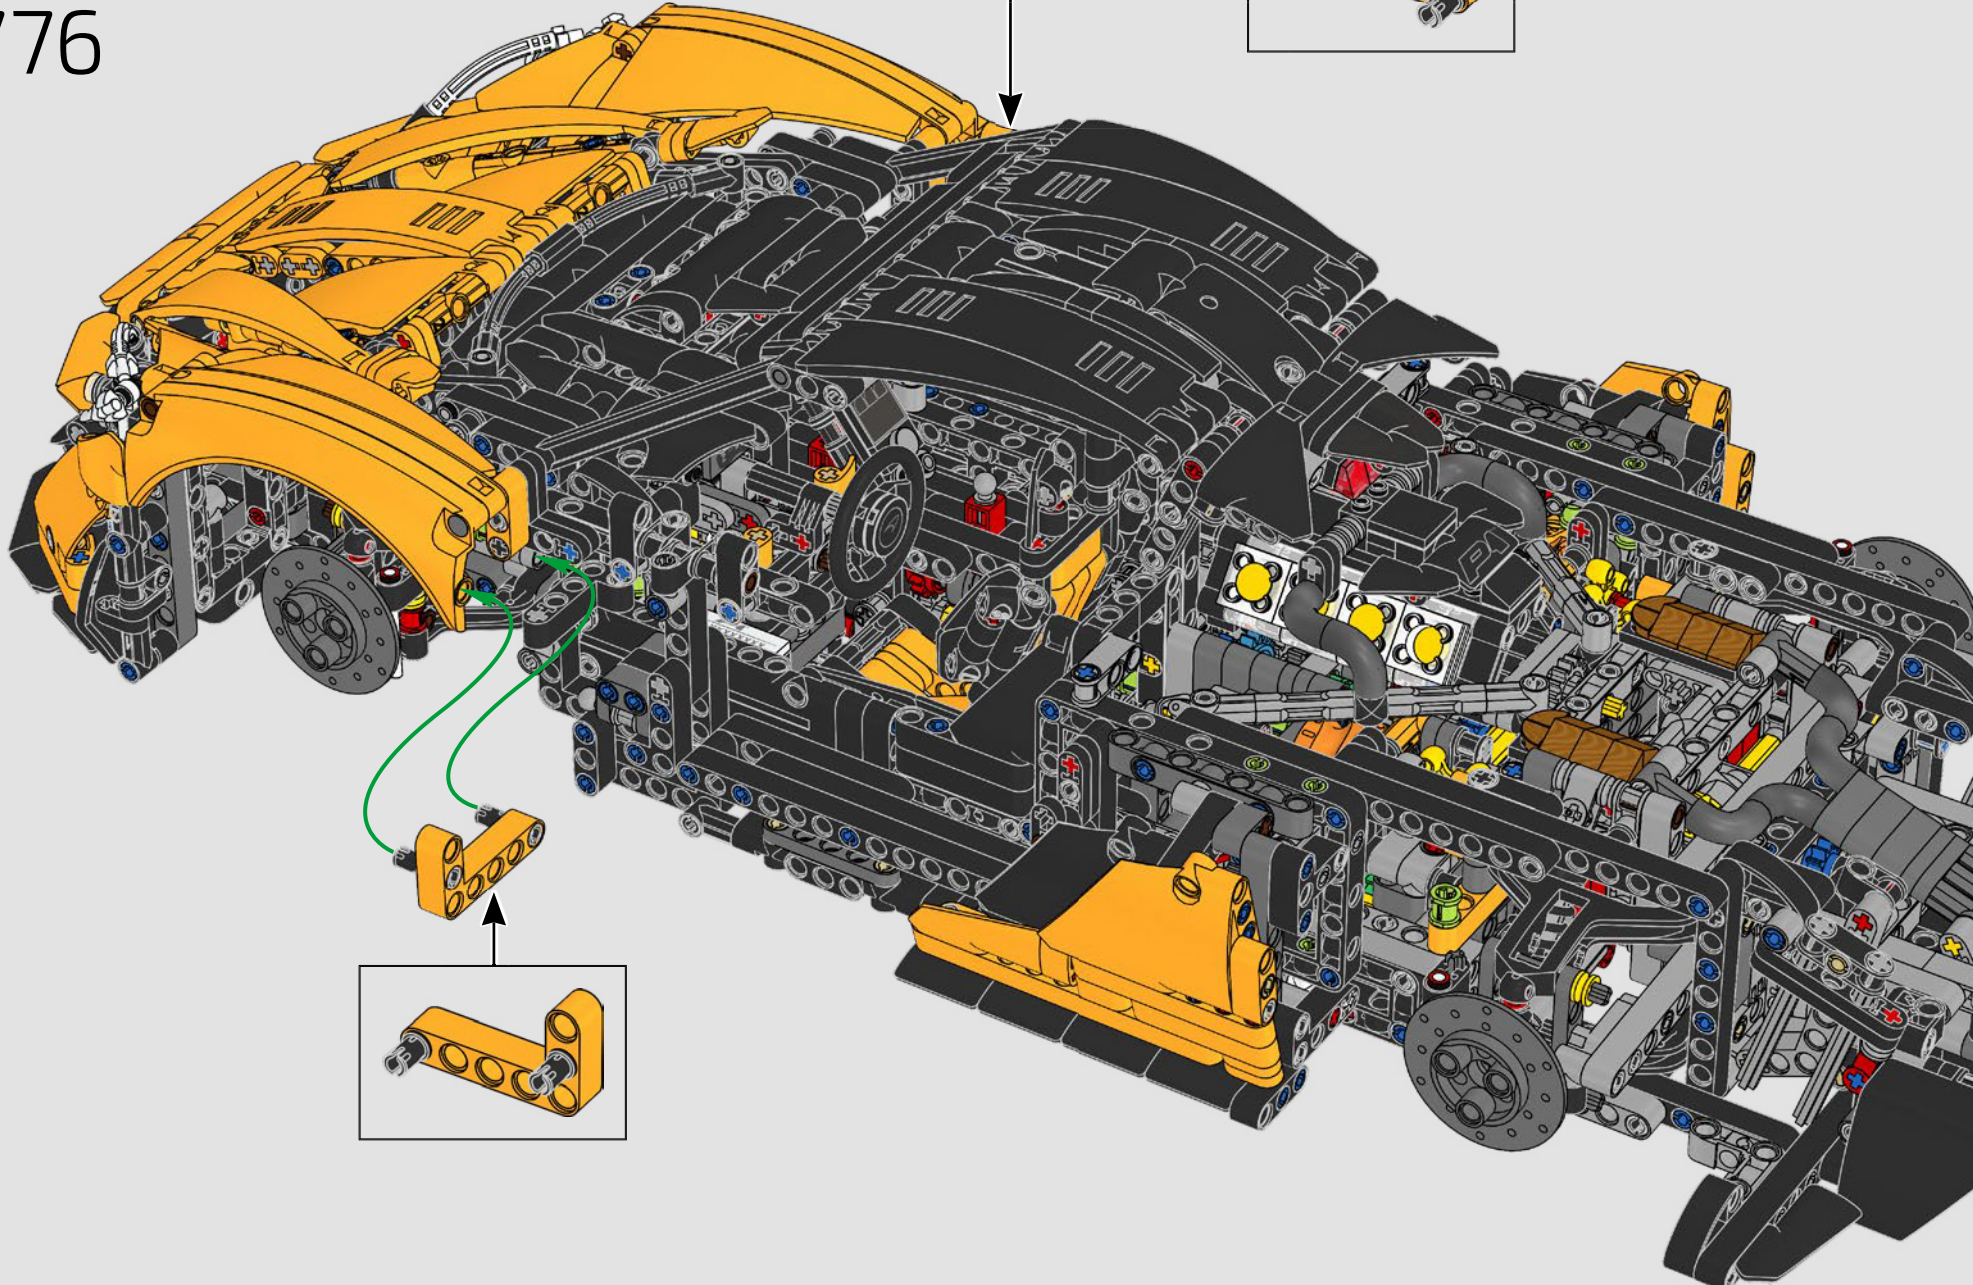

775

776

03

积木盒

蝴蝶门

车门面板上的风洞为迈凯伦 P1 增添了空气动力学优势。这款模型中空心蝴蝶门复刻了真车的突破性设计，内置式减震器允许车门处于打开位置。

777

778