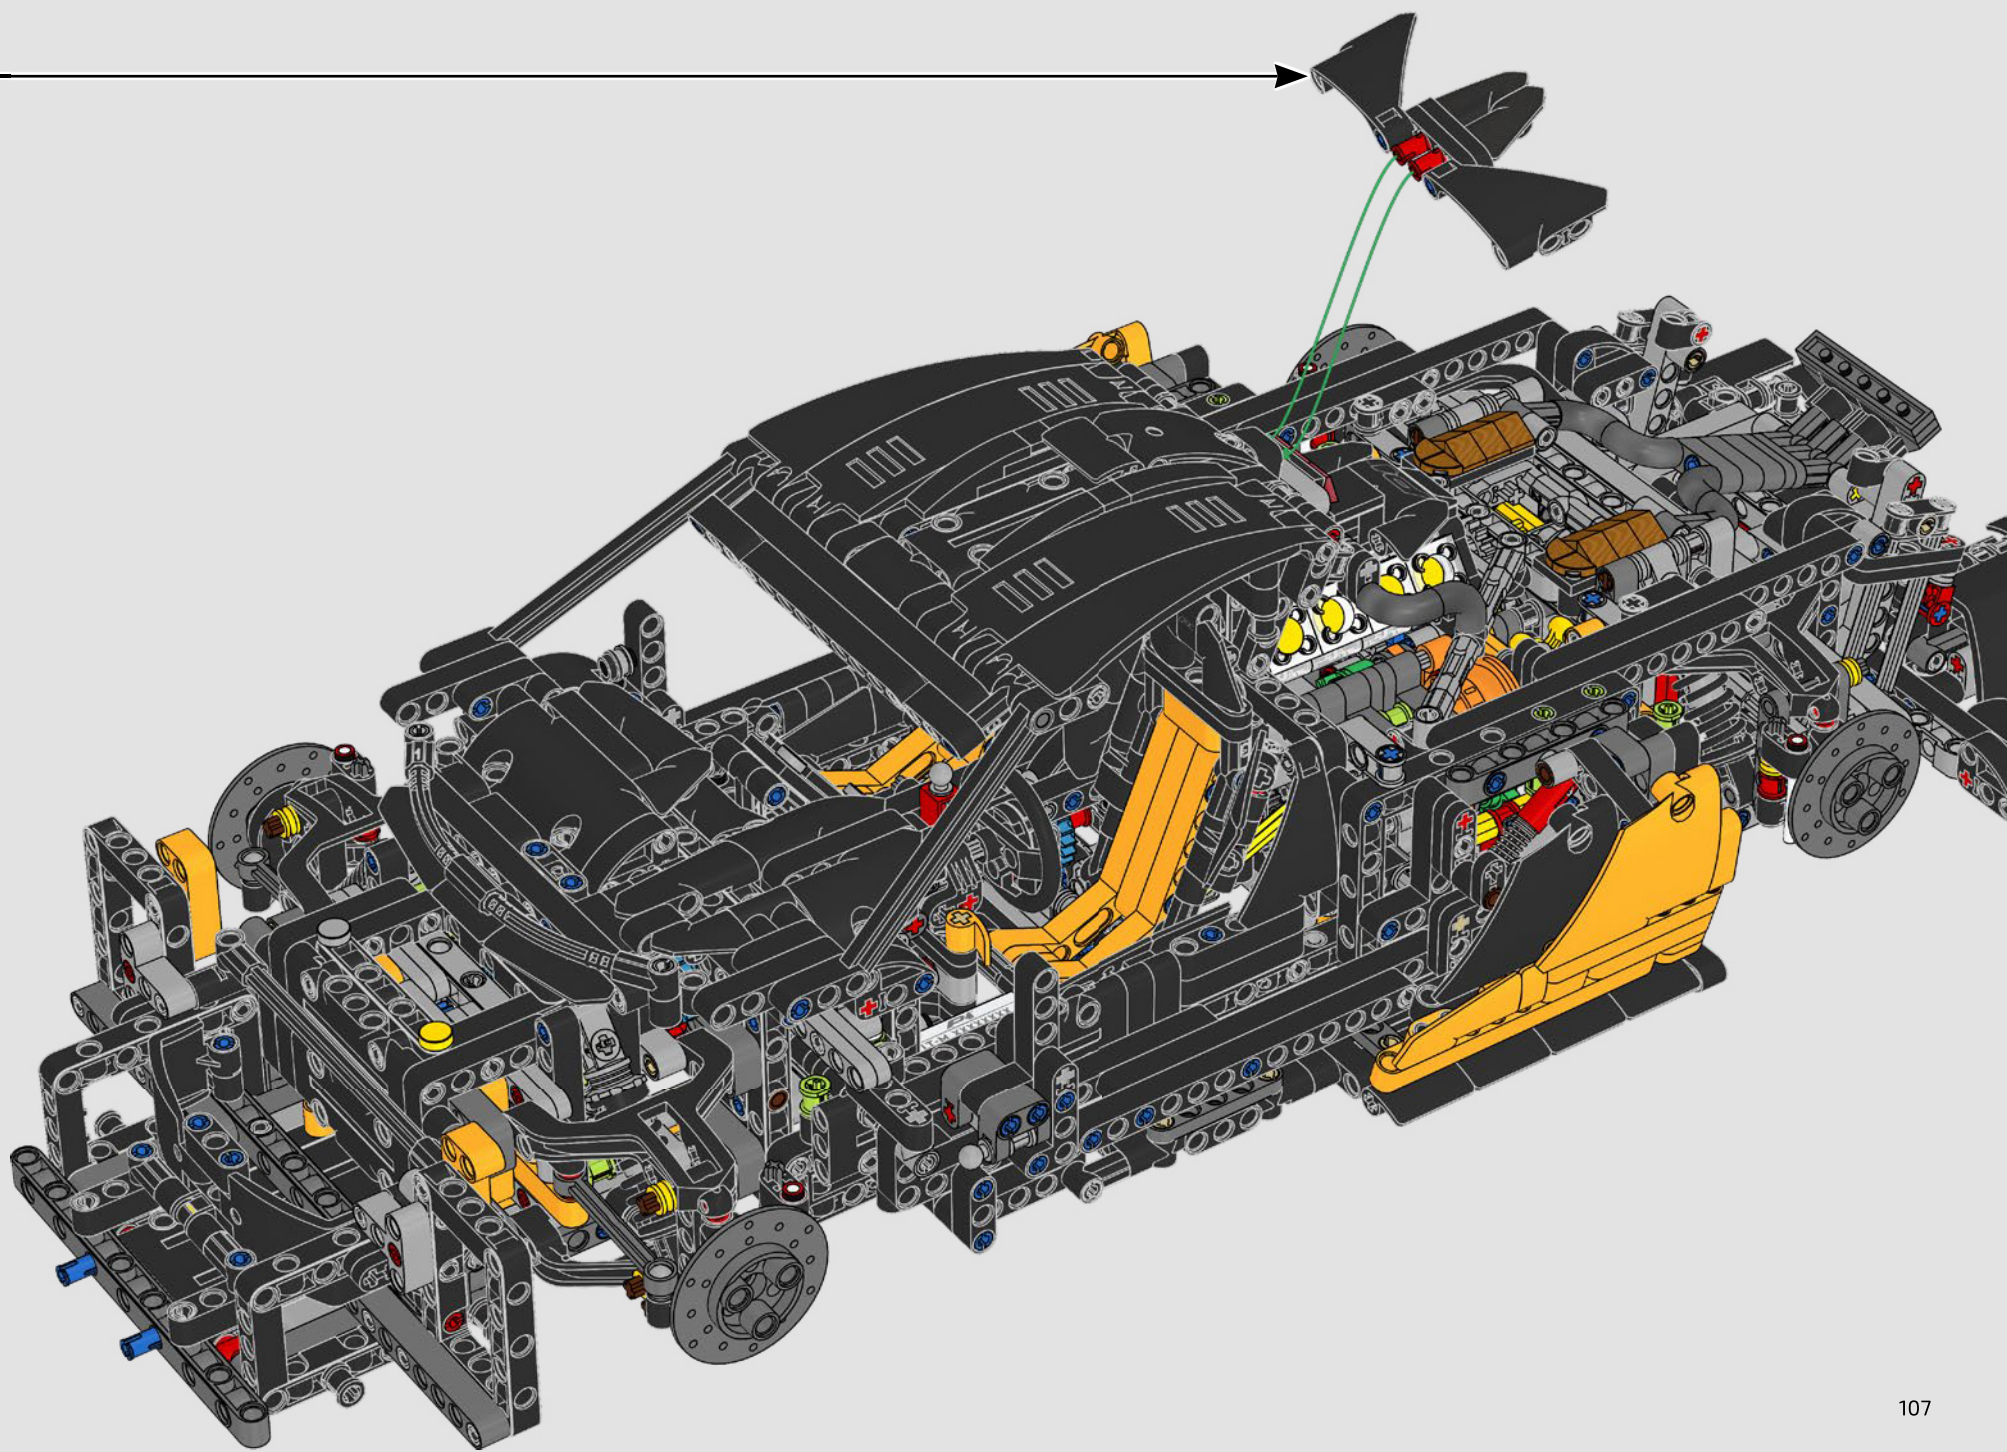

1

2

3

4

02

积木盒

前发动机盖和大灯

迈凯伦 P1 上的细长车灯现在经常出现在新式汽车中，而在发布时则是一项新颖的功能。水和空气动力学原理为汽车的许多方面带来了启发，标志性的“迈凯伦曲线”主导了汽车的面、迈凯伦标识、P1 发动机盖和前大灯。