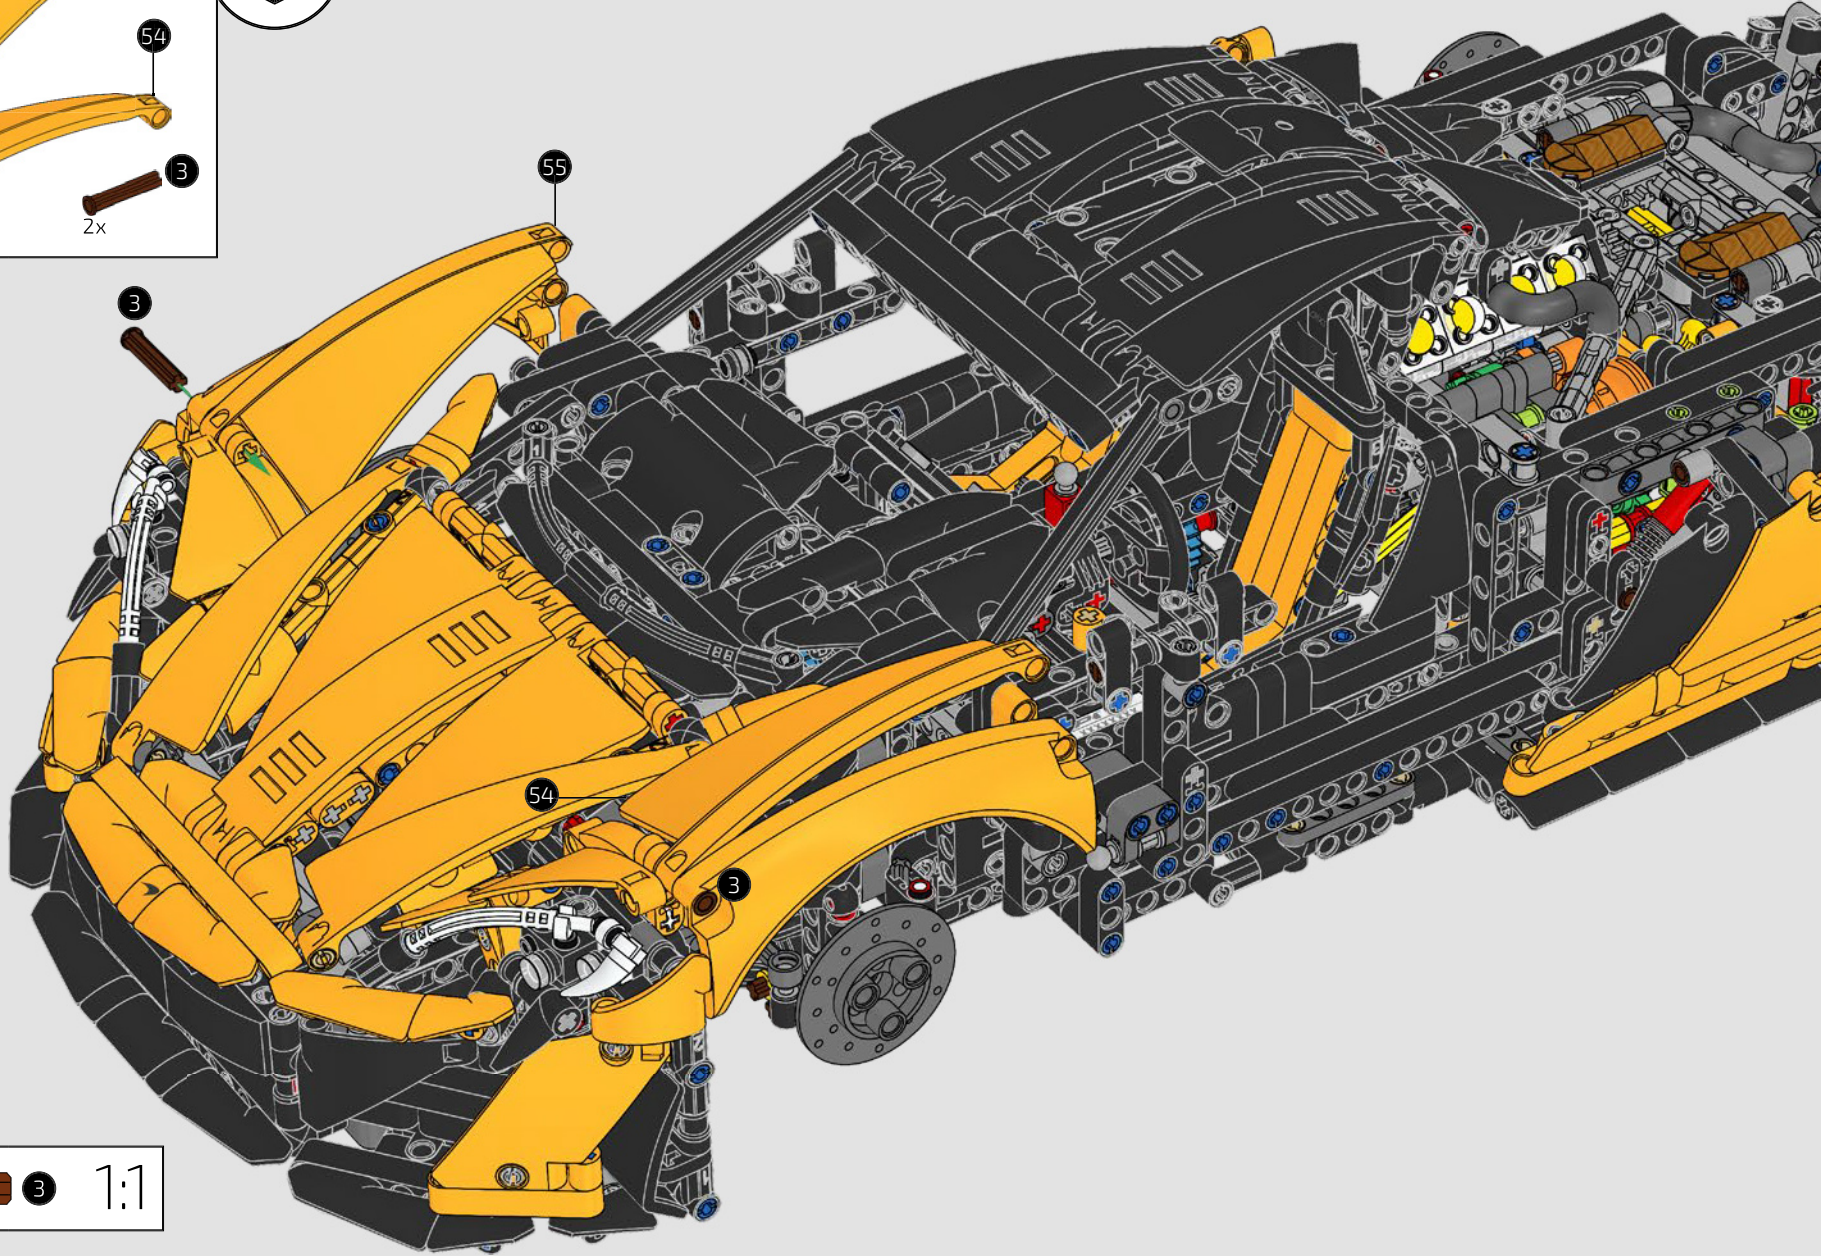

775

776

03

积木盒

蝴蝶门

车门面板上的风洞为迈凯伦 P1 增添了空气动力学优势。这款模型中空心蝴蝶门复刻了真车的突破性设计，内置式减震器允许车门处于打开位置。

777

778