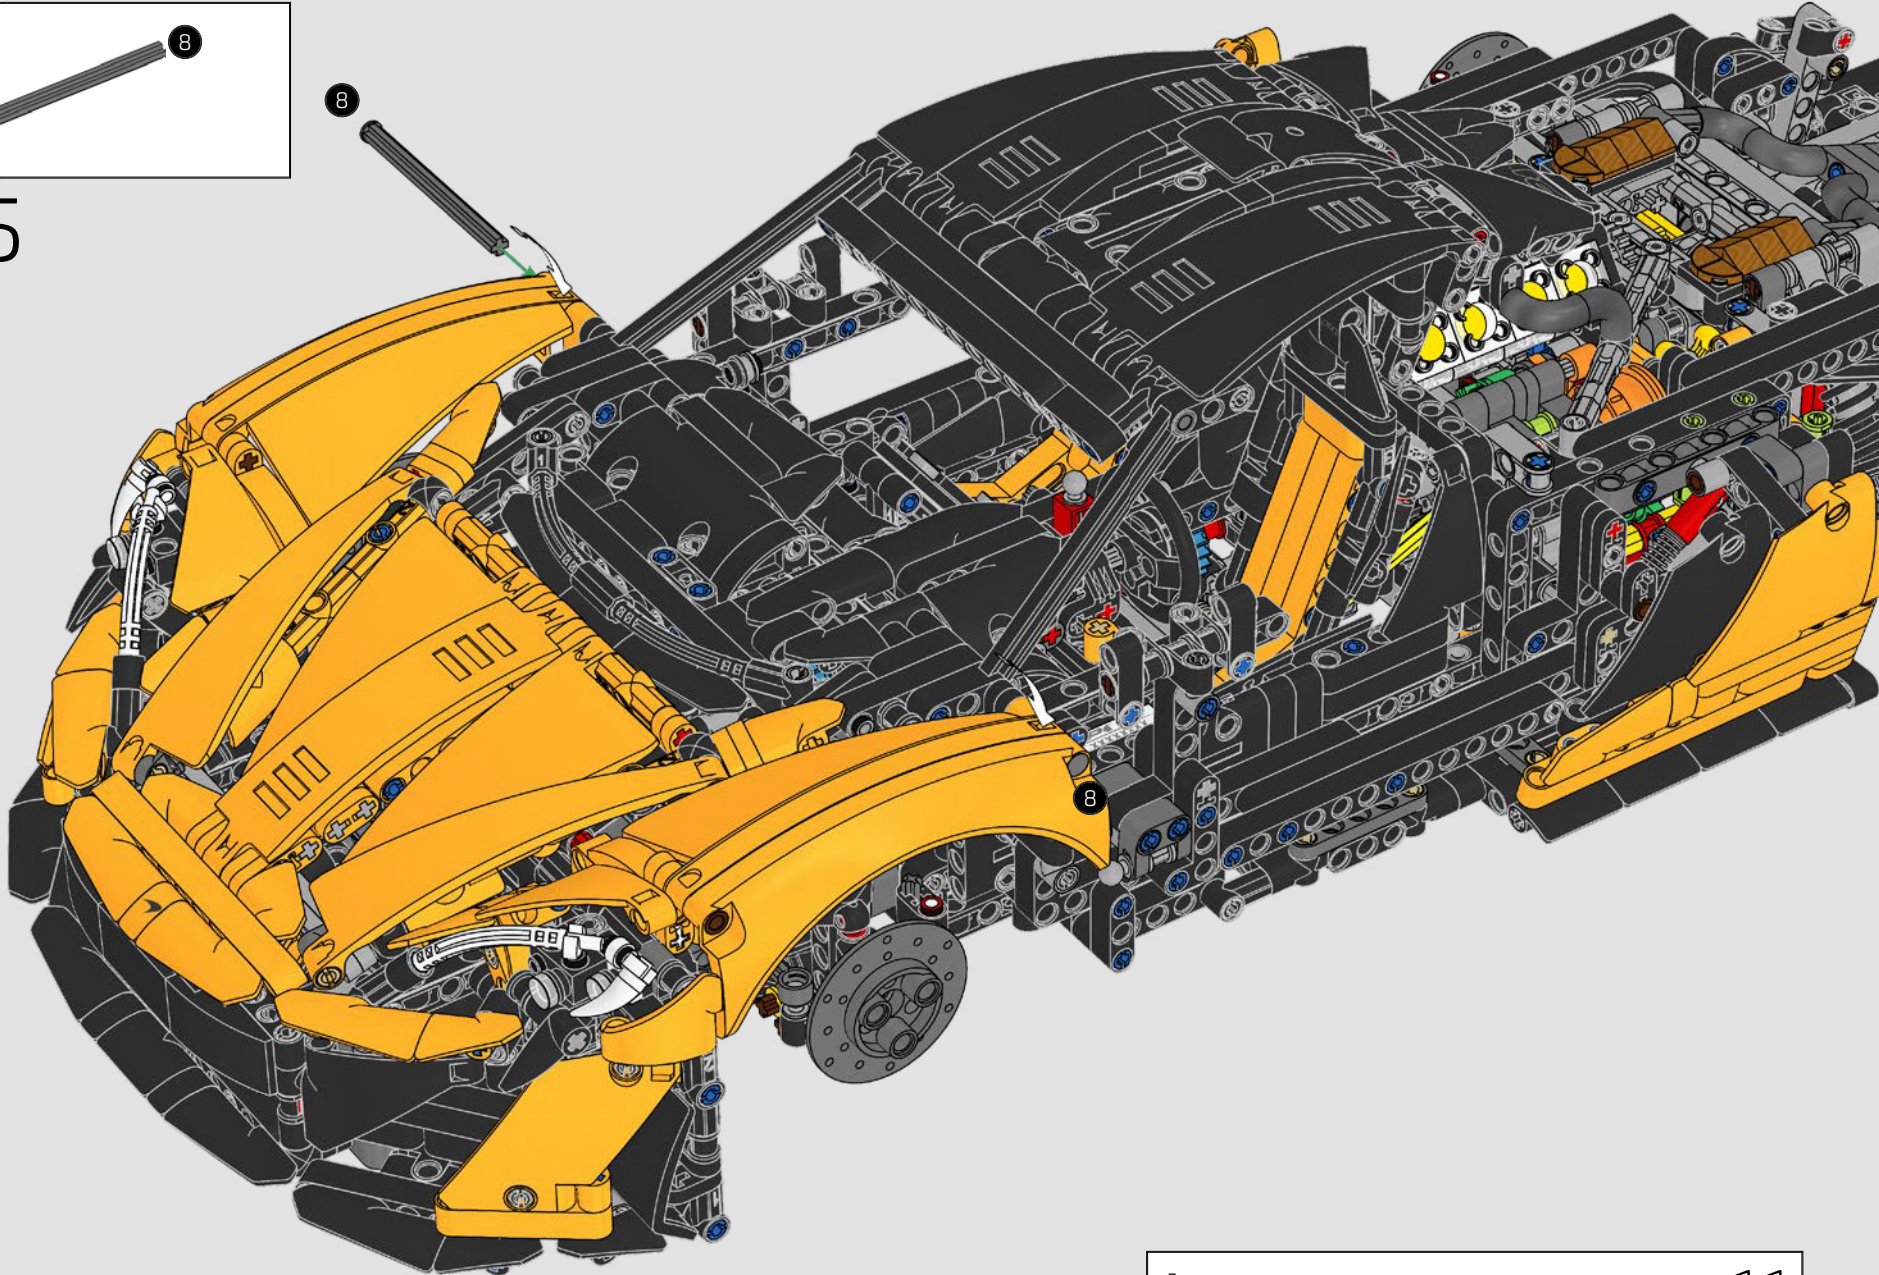

775

776

03

积木盒

蝴蝶门

车门面板上的风洞为迈凯伦 P1 增添了空气动力学优势。这款模型中空心蝴蝶门复刻了真车的突破性设计，内置式减震器允许车门处于打开位置。

777

778