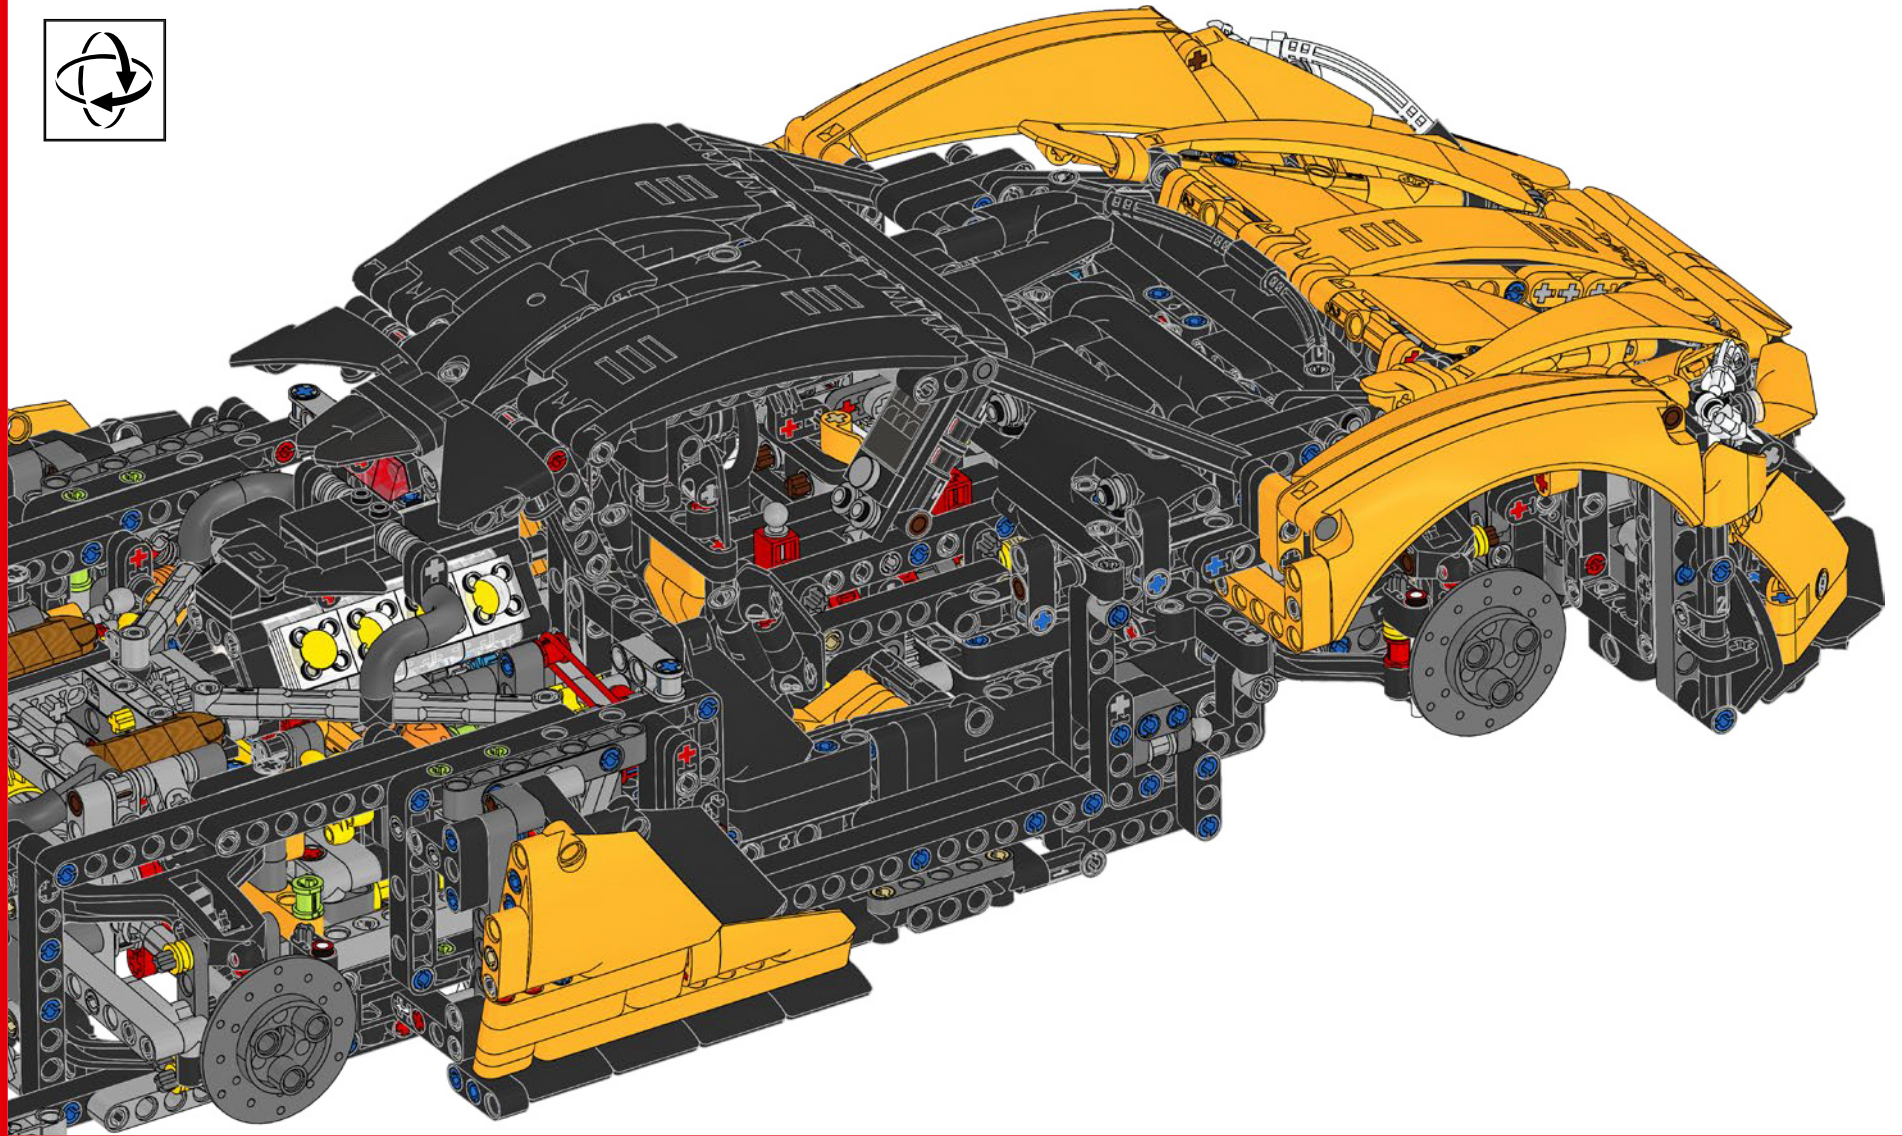

775

776

03

积木盒

蝴蝶门

车门面板上的风洞为迈凯伦 P1 增添了空气动力学优势。这款模型中空心蝴蝶门复刻了真车的突破性设计，内置式减震器允许车门处于打开位置。

777

778