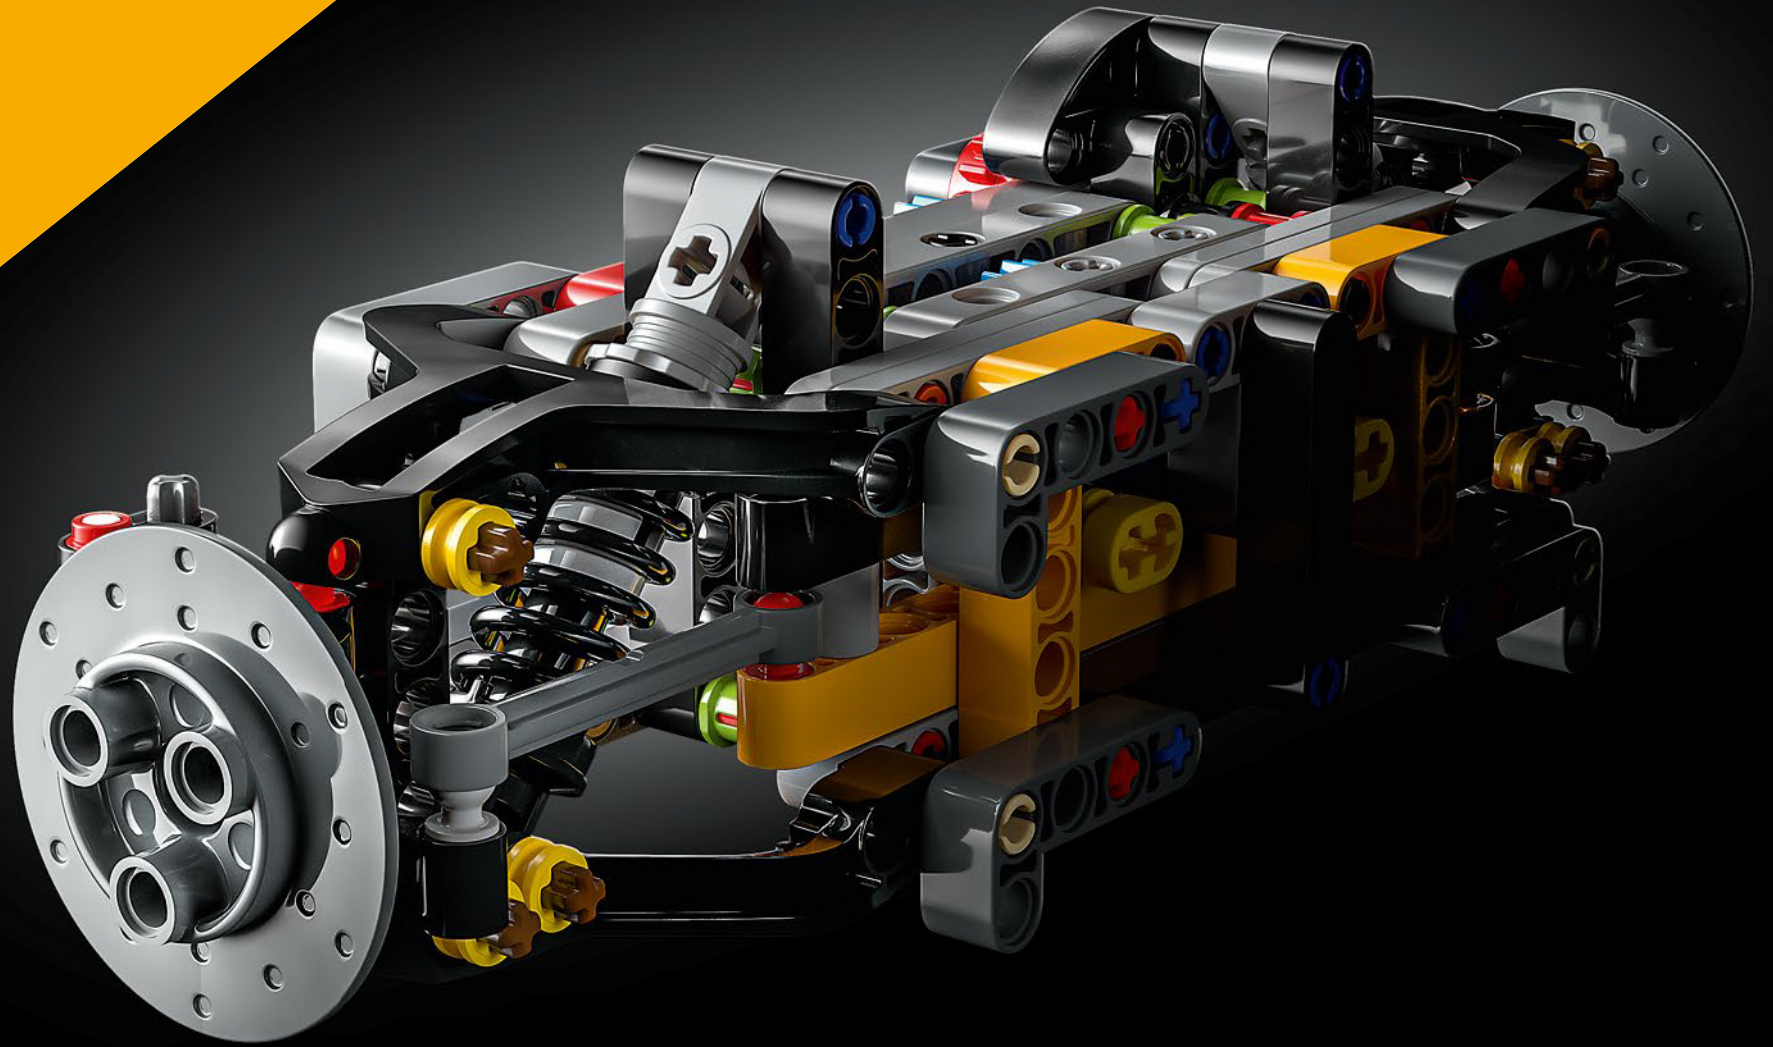

LEGO TECHNICAL

McLaren

02

积木盒

前部悬挂系统和转向装置

迈凯伦 P1 的前部悬挂系统可以升高或降低，以优化在潮湿条件下、赛道行驶或公路驾驶中的性能。（这个乐高®机械组版本有一项设置，在室内表现最佳。）模型的这一部分复刻了电子液压助力转向装置。

545

546