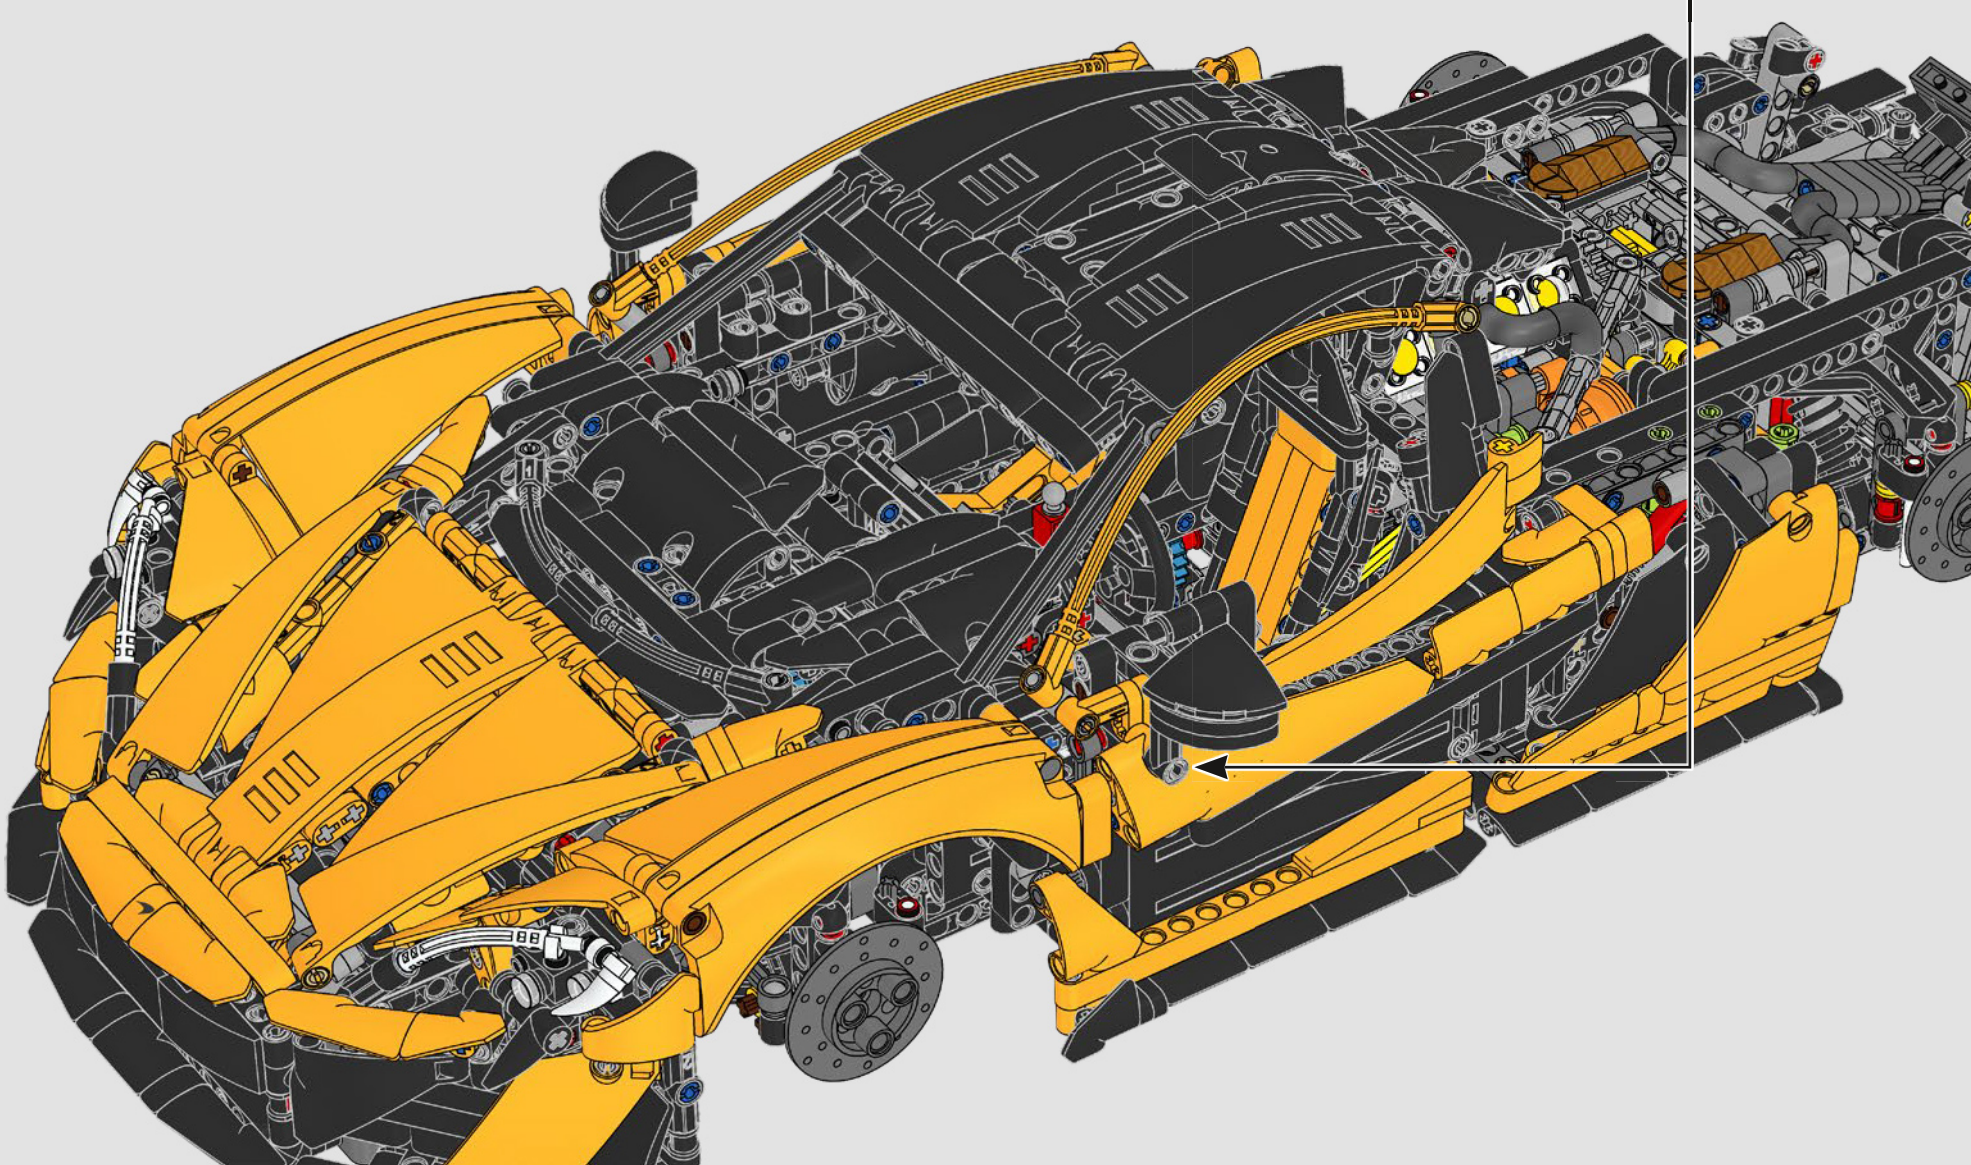

03

SCATOLA

GUSCIO POSTERIORE E SPOILER

I pannelli "clamshell" anteriori e posteriori monostampati della McLaren P1™ erano novità uniche sul modello originale. L'ala posteriore retrattile, che consente di controllare la resistenza in base alla velocità e alla direzione, è controllata da un pulsante sul volante nell'auto originale e da una ruota dentata sul retro del modello.