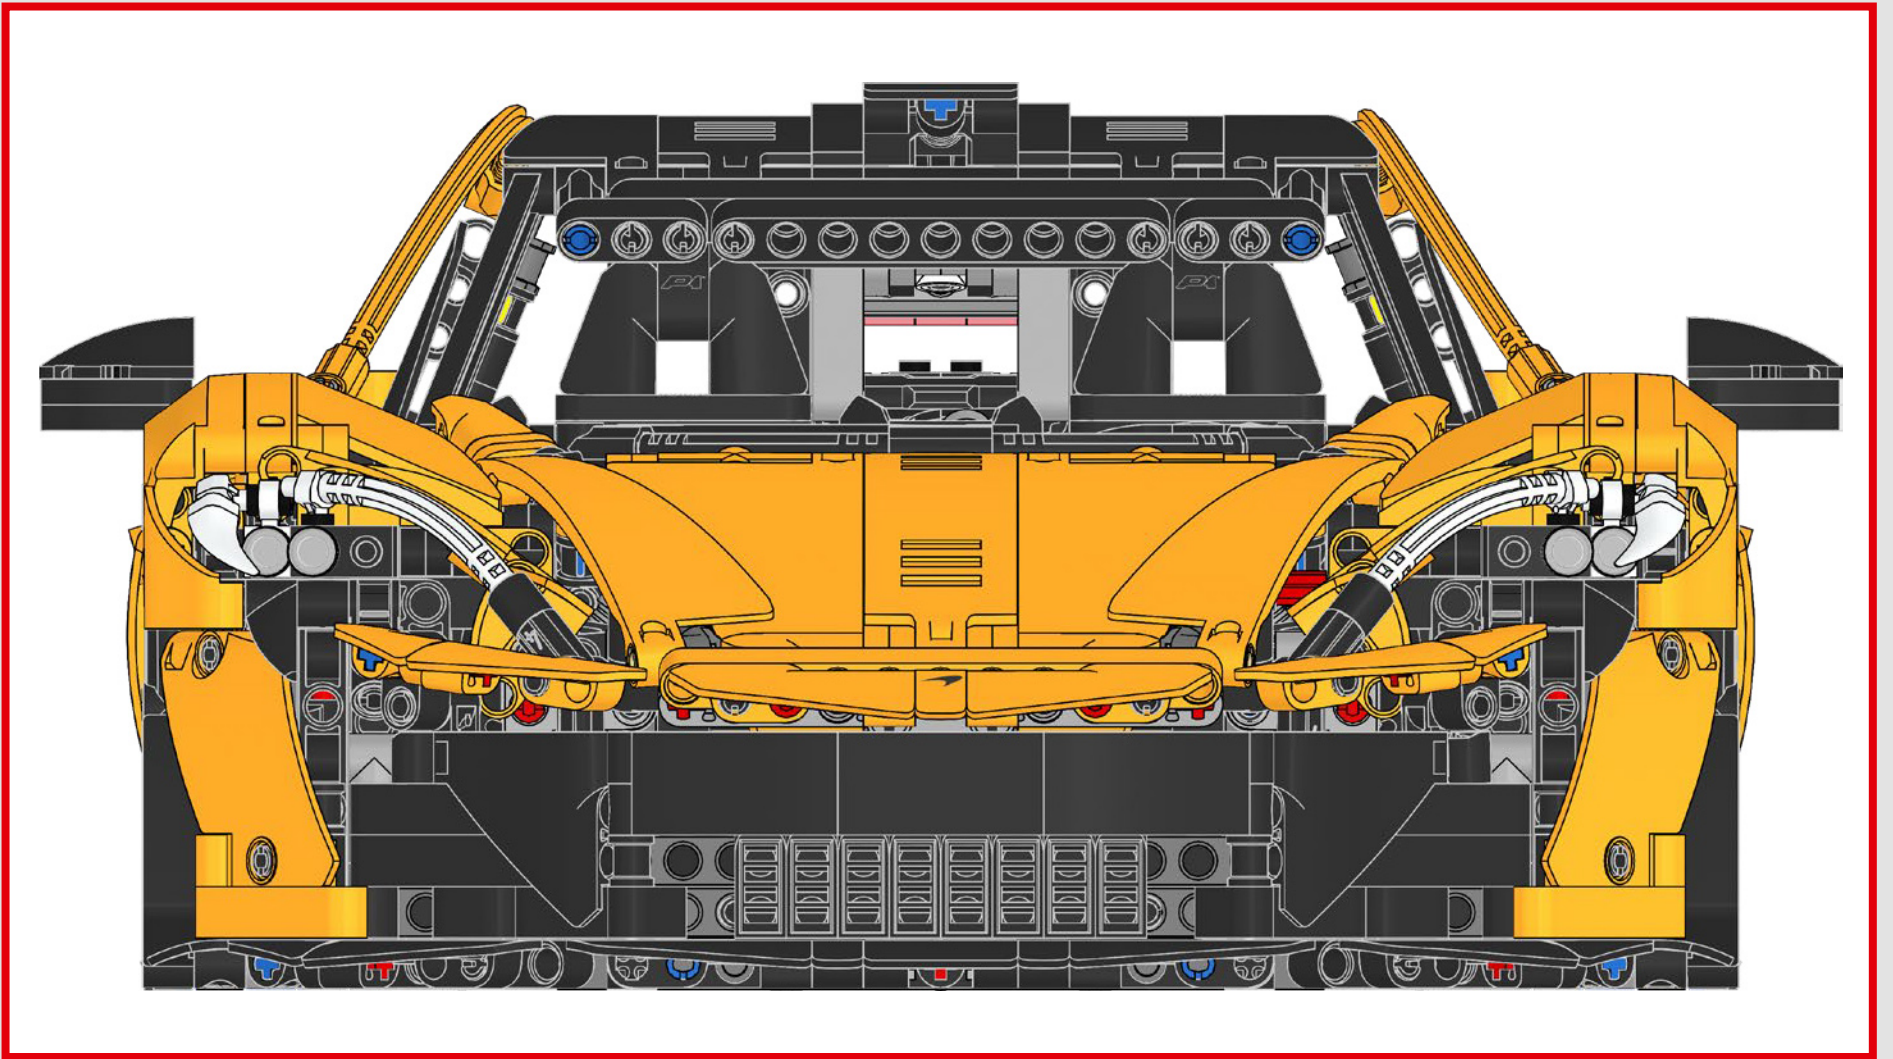

03

SCATOLA

GUSCIO POSTERIORE E SPOILER

I pannelli "clamshell" anteriori e posteriori monostampati della McLaren P1™ erano novità uniche sul modello originale. L'ala posteriore retrattile, che consente di controllare la resistenza in base alla velocità e alla direzione, è controllata da un pulsante sul volante nell'auto originale e da una ruota dentata sul retro del modello.