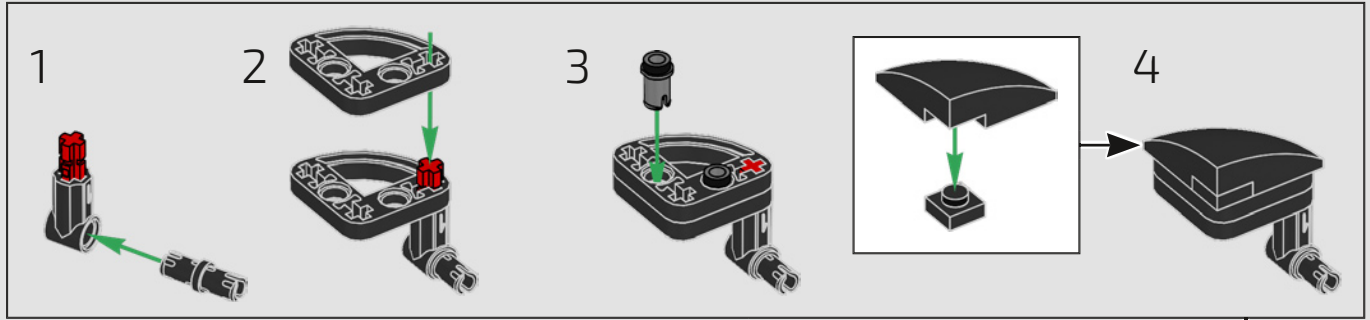

03

SCATOLA

GUSCIO POSTERIORE E SPOILER

I pannelli "clamshell" anteriori e posteriori monostampati della McLaren P1™ erano novità uniche sul modello originale. L'ala posteriore retrattile, che consente di controllare la resistenza in base alla velocità e alla direzione, è controllata da un pulsante sul volante nell'auto originale e da una ruota dentata sul retro del modello.