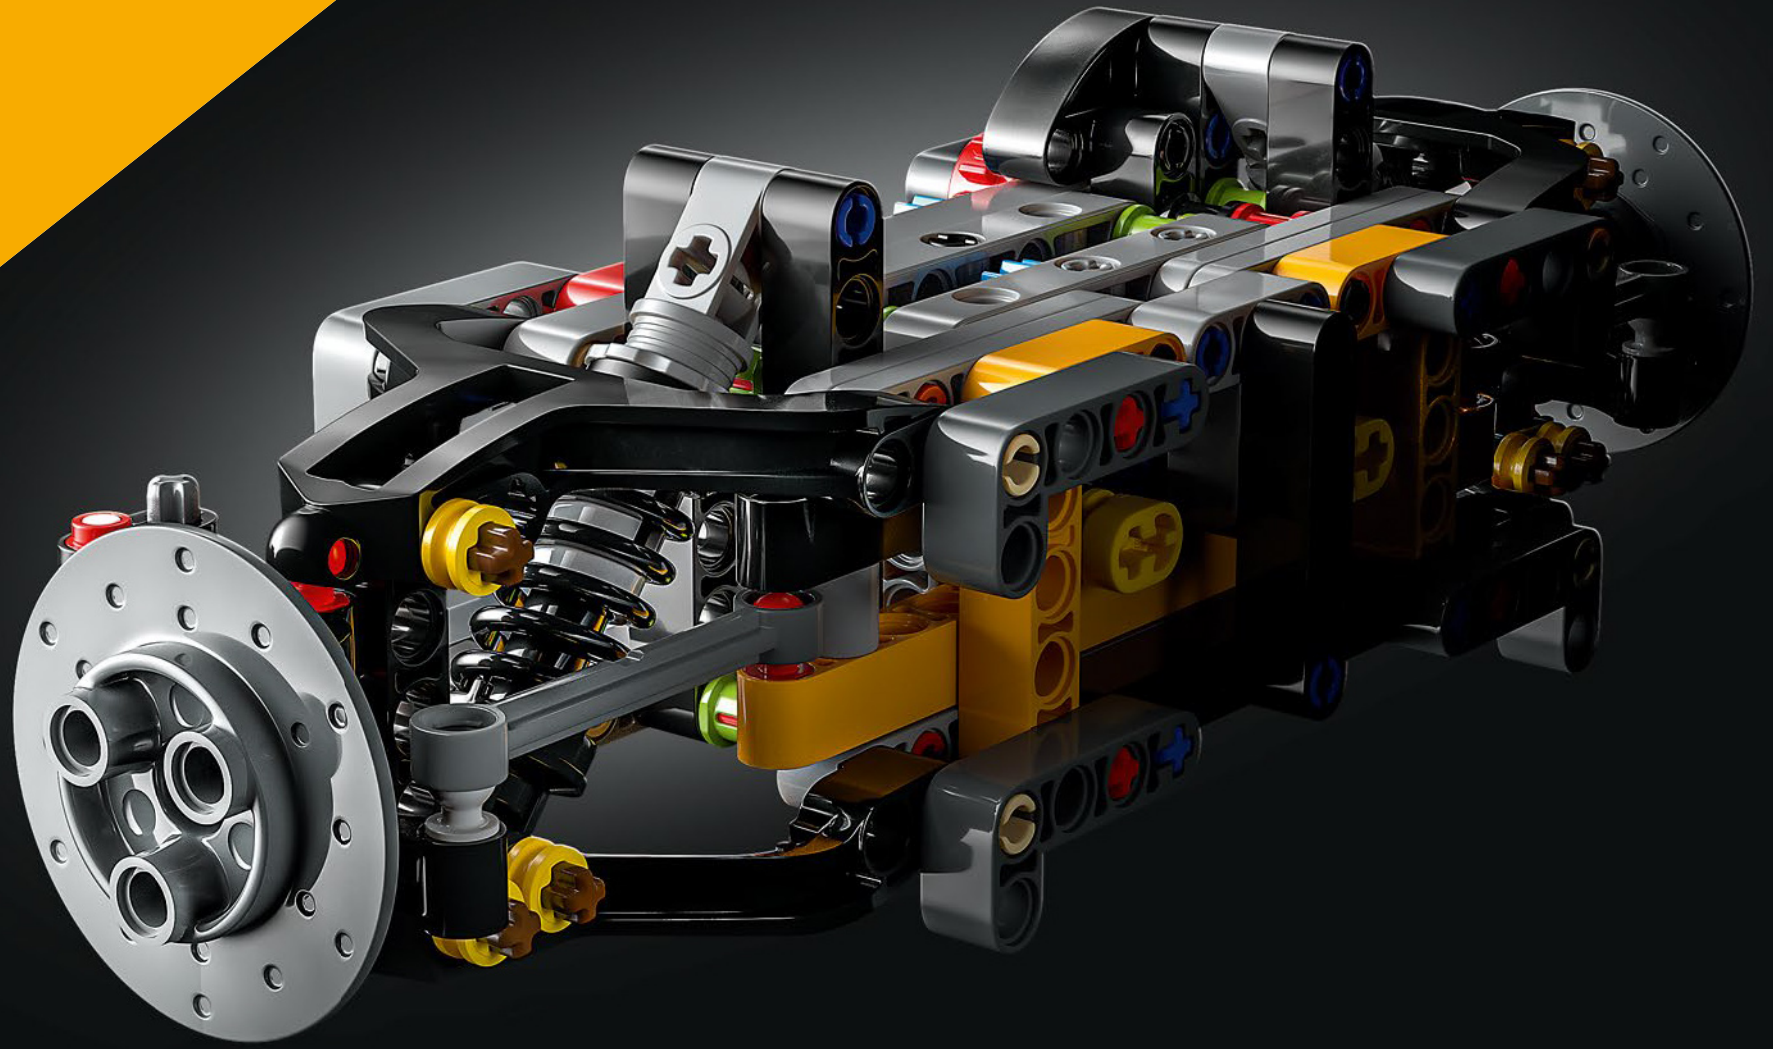

LEGO TECHNICAL

McLaren

02

SCATOLA

SOSPENSIONE ANTERIORE E STERZO

La sospensione anteriore della McLaren P1™ può essere alzata o abbassata per ottimizzare le prestazioni in condizioni di bagnato, in pista o su strada. (Questa versione LEGO® Technic ha un'unica impostazione e funziona meglio al coperto.) Il servosterzo elettroidraulico è replicato in questa parte del modello.