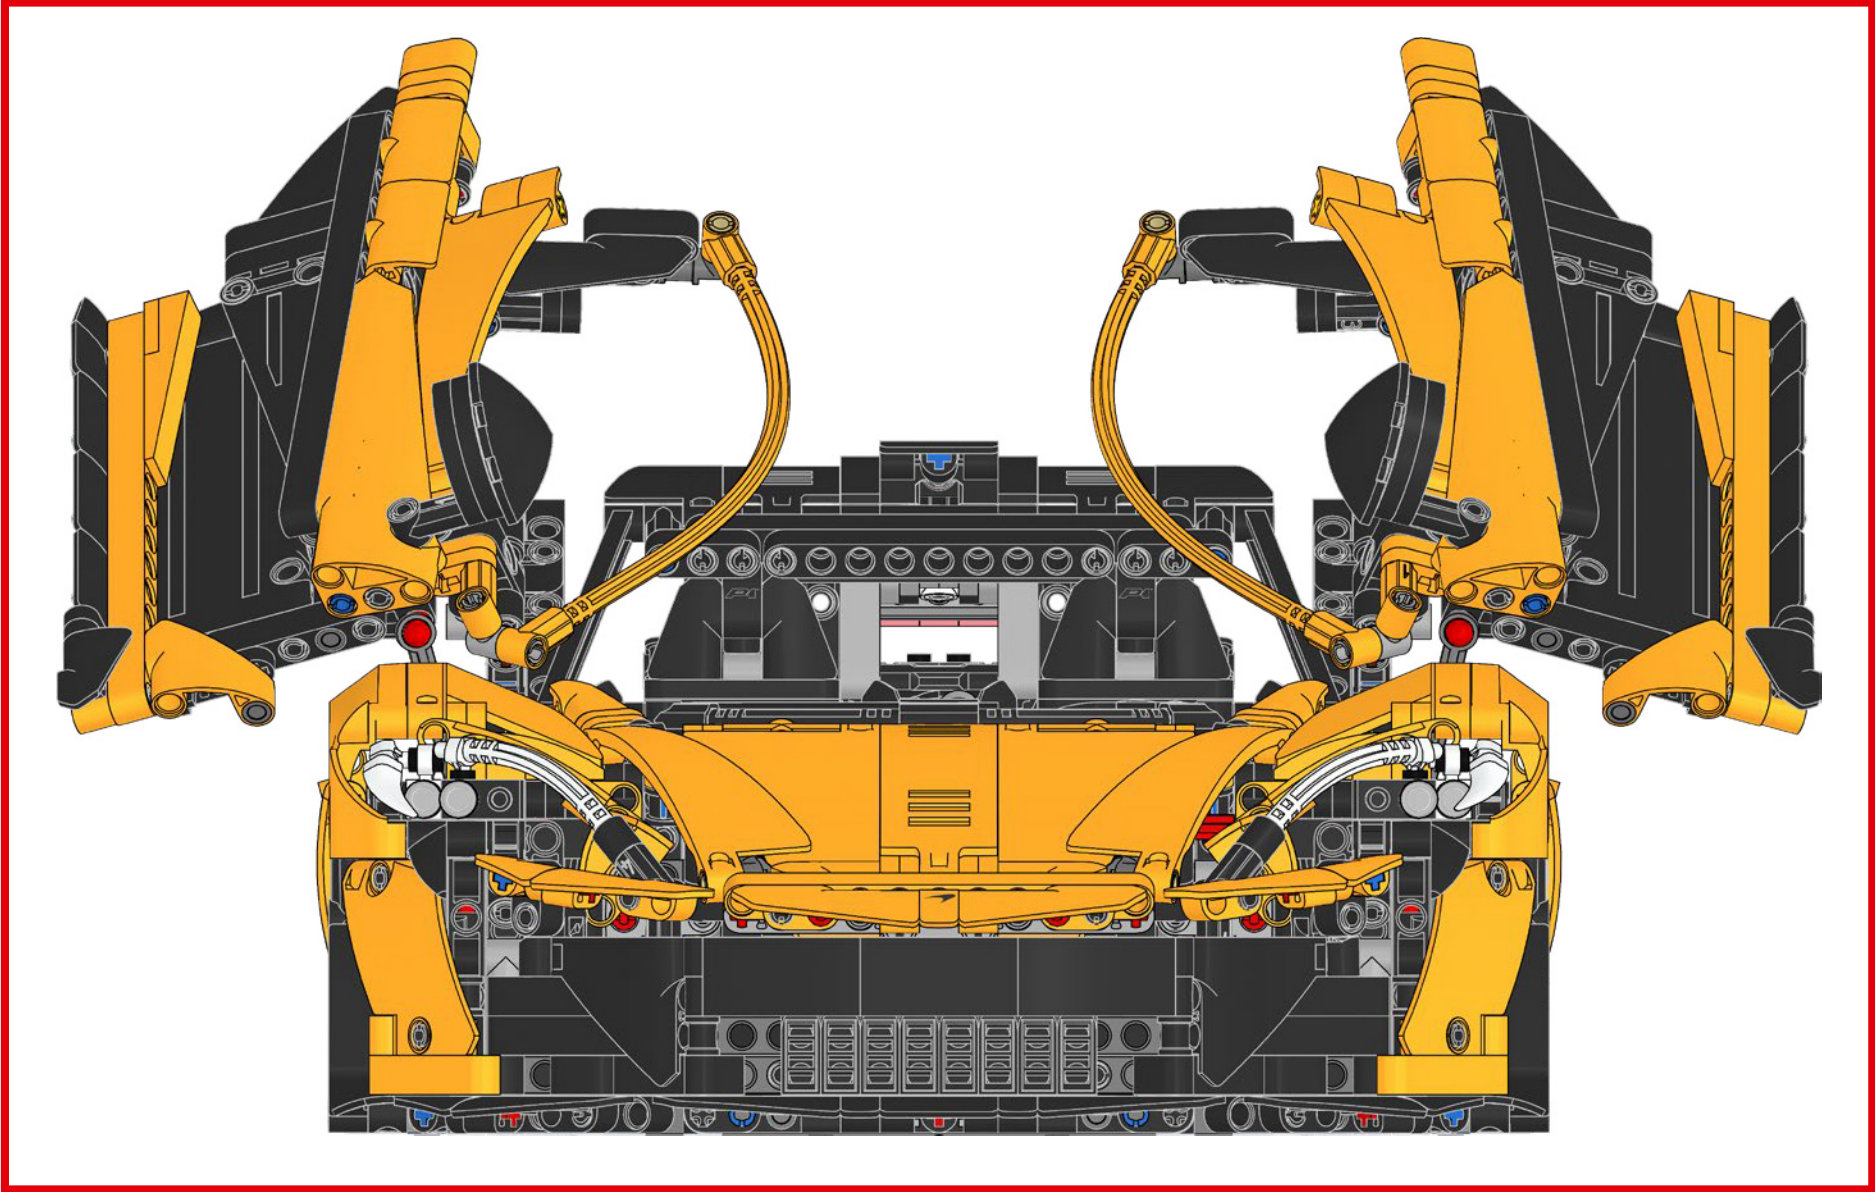

03

SCATOLA

GUSCIO POSTERIORE E SPOILER

I pannelli "clamshell" anteriori e posteriori monostampati della McLaren P1™ erano novità uniche sul modello originale. L'ala posteriore retrattile, che consente di controllare la resistenza in base alla velocità e alla direzione, è controllata da un pulsante sul volante nell'auto originale e da una ruota dentata sul retro del modello.