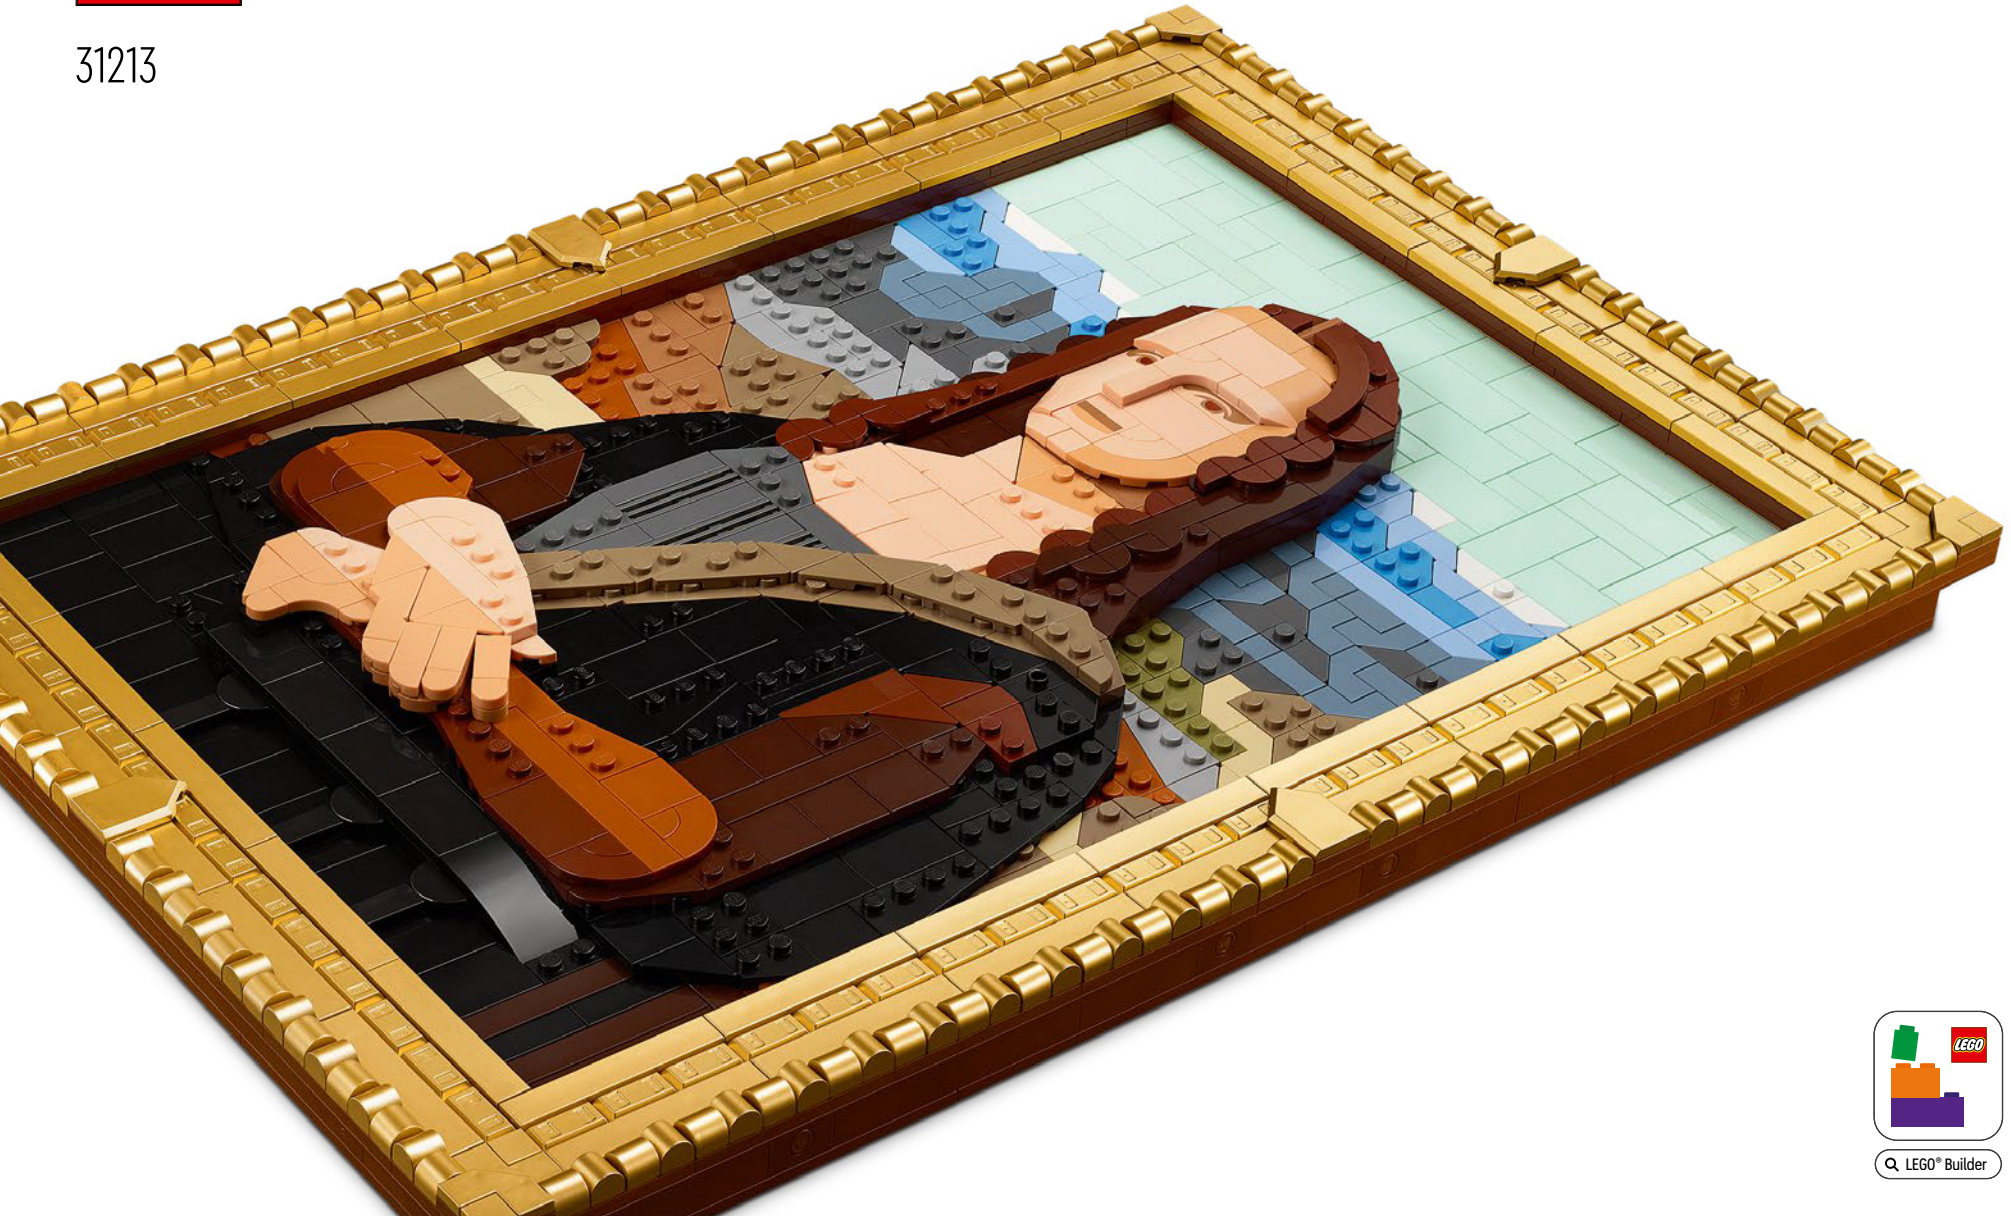

31213

LEGO® Builder