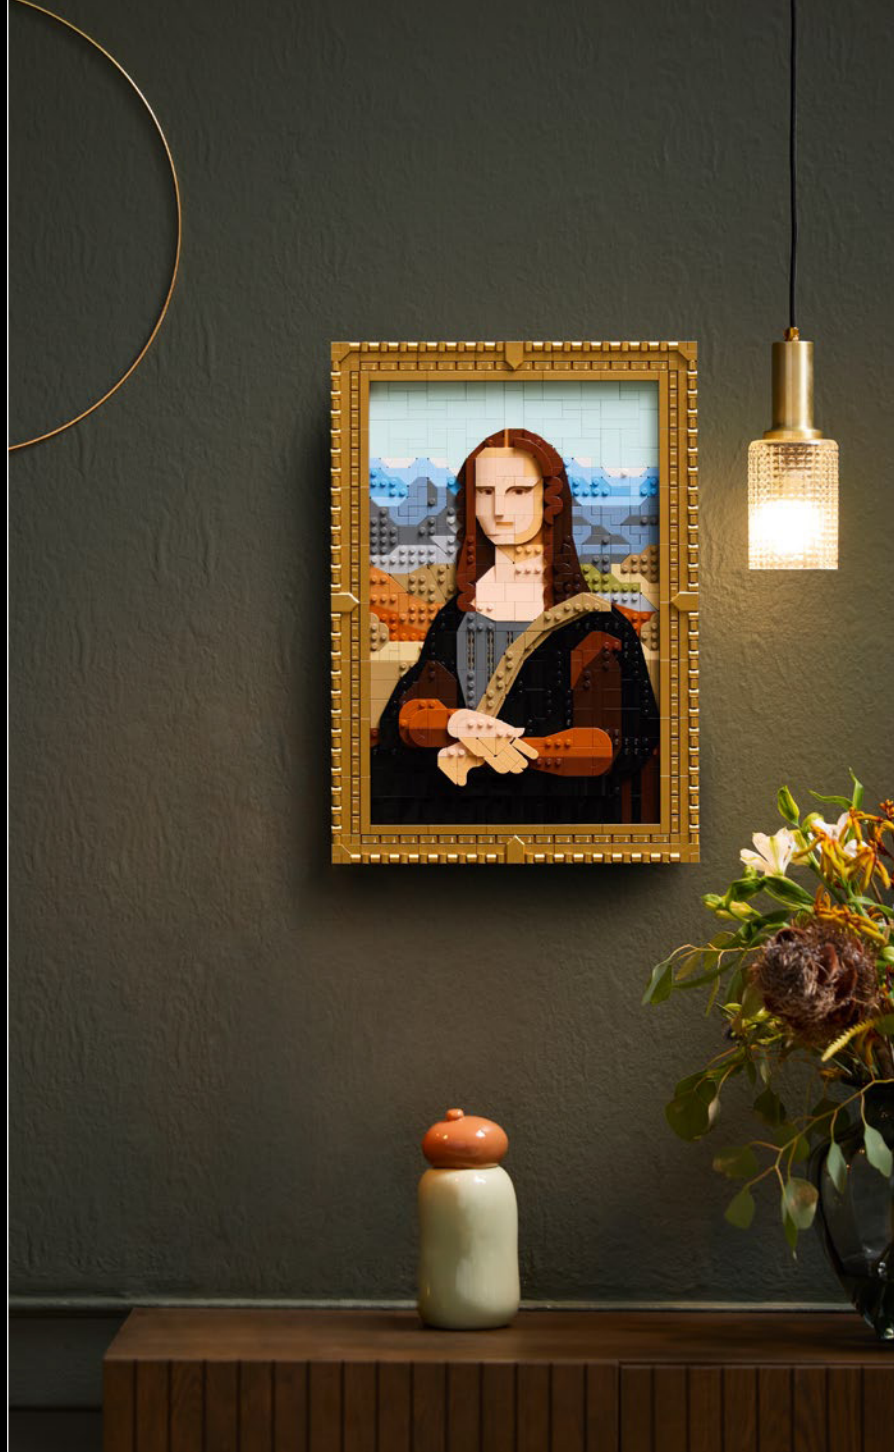

LEGO® Art ti dà il benvenuto

Dedicarsi all'arte, in qualsiasi forma, espande la nostra immaginazione e libera la nostra curiosità creativa. Ciò che spinge i grandi maestri a creare incredibili opere d'arte è presente in ognuno di noi. Iniziamo osservando *ciò che è*, chiedendoci *cosa potrebbe essere* e sentendoci *ispirati* a esprimere *nuove idee* tramite un mezzo artistico. L'esperienza LEGO® Art ti dà il benvenuto!