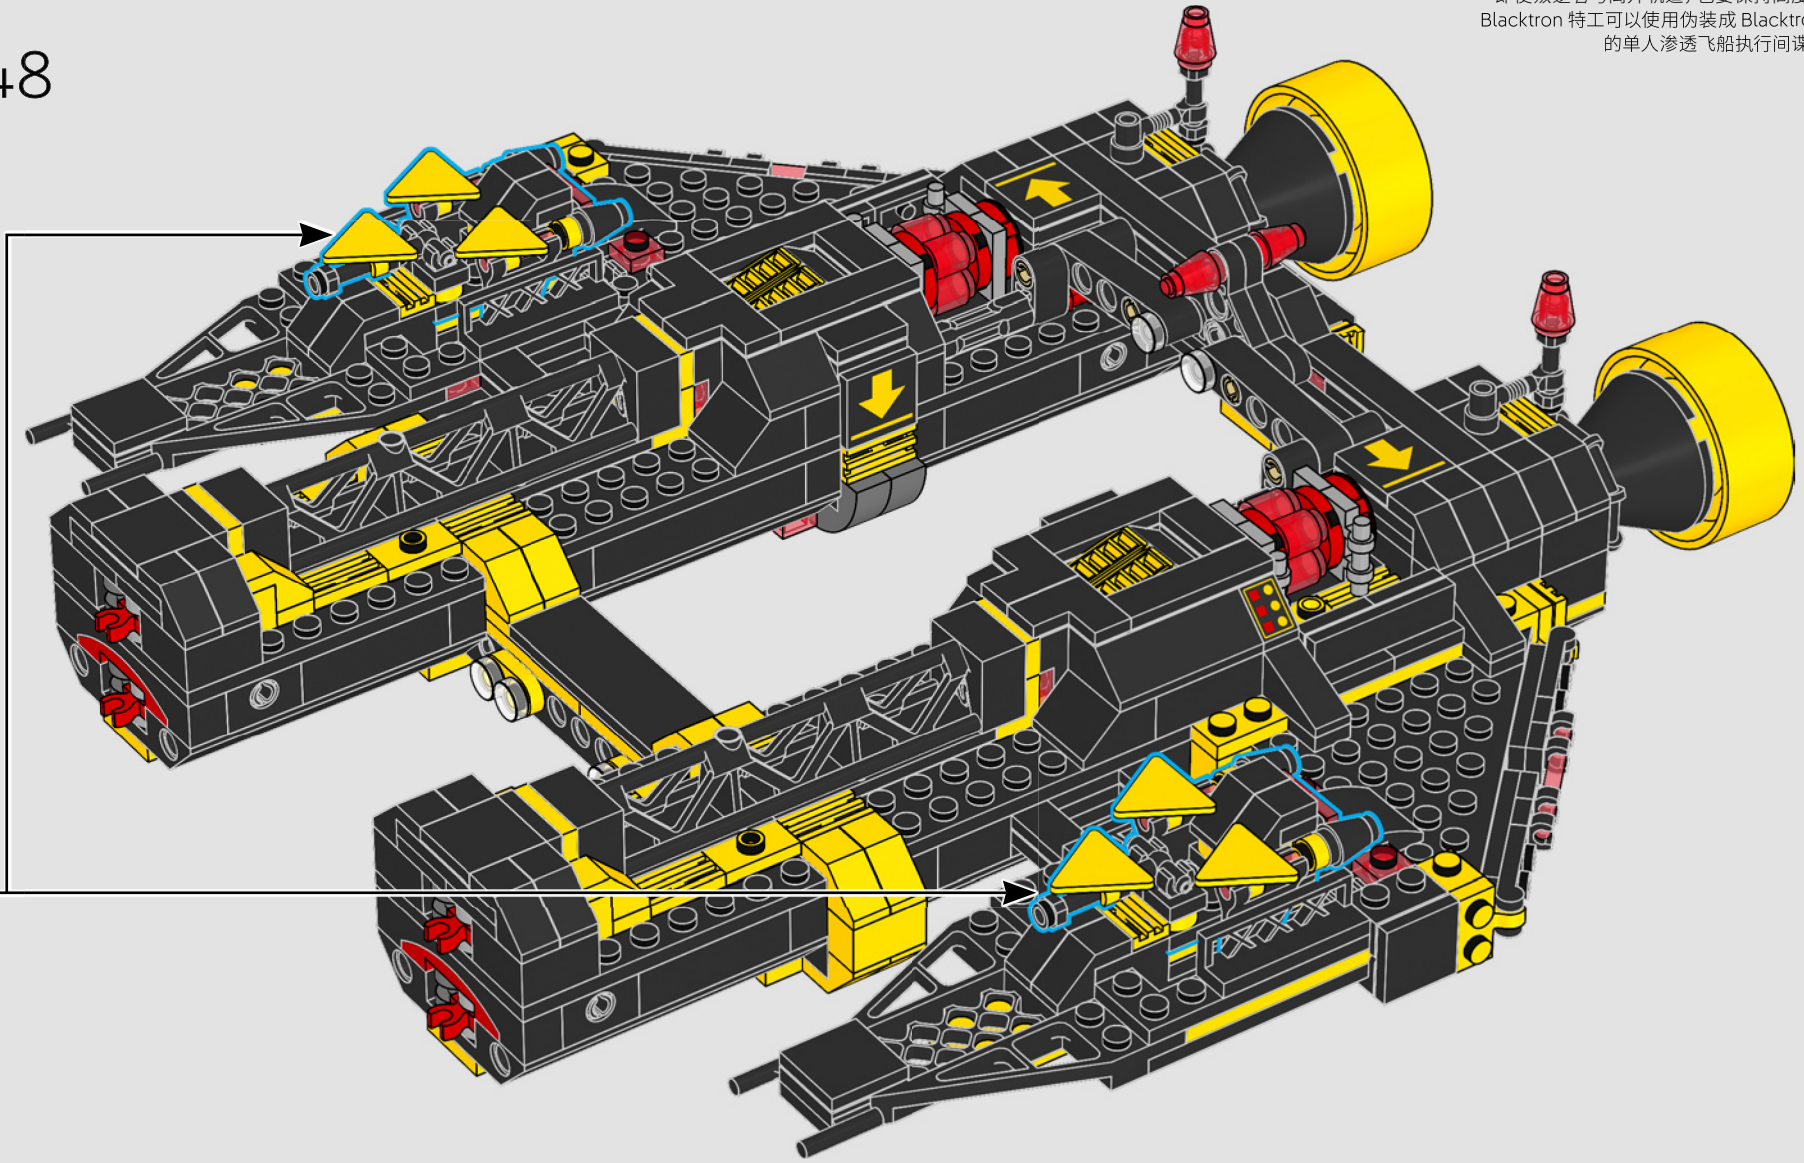

145

146

147

2x

即使叛逆者号离开轨道，也要保持高度警惕！
Blacktron 特工可以使用伪装成 Blacktron 徽章
的单人渗透飞船执行间谍任务！

148

149

150