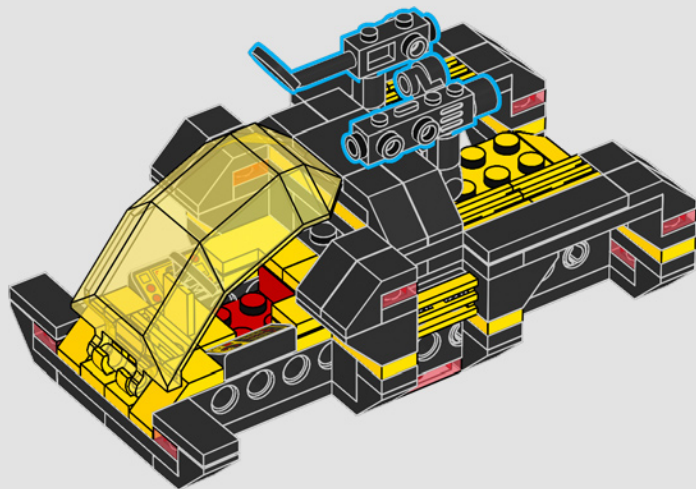

34

35

Blacktron 工程师将标准太空探索相机的光学元件反转，转变为激光爆能枪。

36

37

1

2

3

4

5

6

7

8

9

10

这艘升级后的飞船可容纳两名飞行员。  
两倍数量的 Blacktron 特工意味着对银河系的危险翻倍!