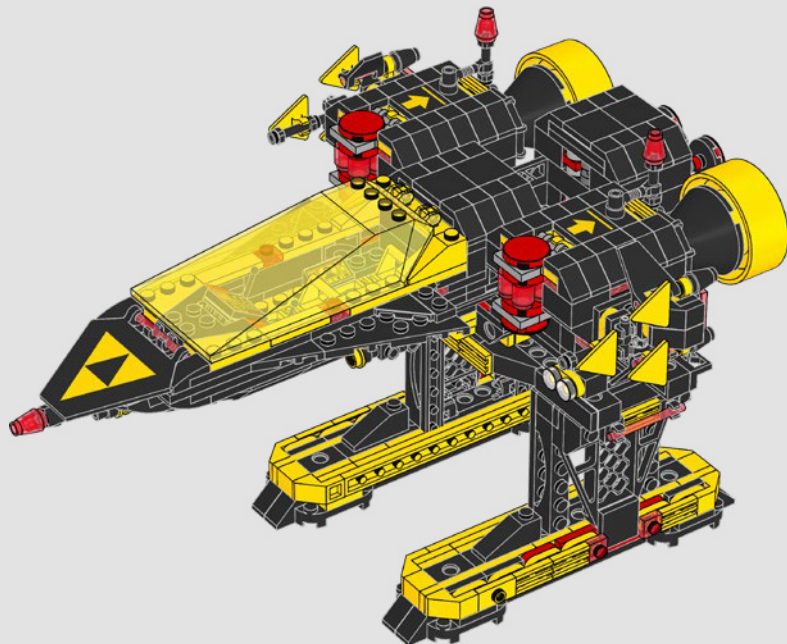

# 回顾乐高® Blacktron

当我们回想起于 20 世纪 70 年代末和 80 年代处于鼎盛时期的乐高®太空主题时，总感觉 Blacktron 叛逆者号 6954 悬停在我们正上方的轨道上。自 1987 年发布以来，它作为乐高太空迷最喜欢的模型之一，一直在续写着惊奇的穿越时空之旅。这款套装的一部分吸引力源自它激发拼搭者想象力的方式，并允许他们围绕乐高太空故事世界中第一批神秘、邪恶的 Blacktron 军团，创作属于自己的非凡故事。他们是谁？他们来自哪里？他们想要什么？鲜明的黑色和黄色配色方案突出展现了身穿制服的“坏人”和他们的飞船，透明的黄色挡风玻璃和透明的红色亮点为该系列增添了设计统一性和酷感。设计内容极其丰富，允许拼搭者们在玩乐和展示过程中尽情发挥创造力。所有套装都由模块组成，因此多款套装可以各种形式组合或分离。在当时，这是一项完全开创性乐高设计，为新一代太空主题模型带来了灵感。

# 乐高®设计团队感言

“能够为所有年龄段的粉丝复现 6954 Blacktron 叛逆者号 (组合了 6894 侵略者和 6941 Battrax 的组件!)，我们感到非常激动。为了忠实于叛逆者号经典的不对称设计，我们决定将这个新版本放大约 1.5 倍。这让我们有机会利用更高级的特征、有趣的功能和激动人心的拼搭技术来增强模型。我们还将两名飞行员放入驾驶舱，设计了新的运输船功能，现在可以直接从飞船上投放小型货运探测车。原来机翼两侧的小型宇宙飞船被重新设计为一种新型太空摩托车，配有具有经典外观的新式机器人。通过全新的通用连接方式，这艘飞船的所有模块都可以独立拼搭，前后自由组合。赶快穿上你的宇航服，准备起飞，邀请你的朋友和家人一起来分享拼搭经验吧！”

**JAE WON LEE**

乐高®高级设计师

仔细检查Blacktron飞行服后，会发现躯干后部经过升级的设备，首次发现是在与40580 Blacktron巡洋舰相遇期间。

1

2

3

4

5

6

这个机器人似乎是 6952 太阳能运输车中  
标准支援机器人的腐化 Blacktron 版。

1

2

3

4

5

6