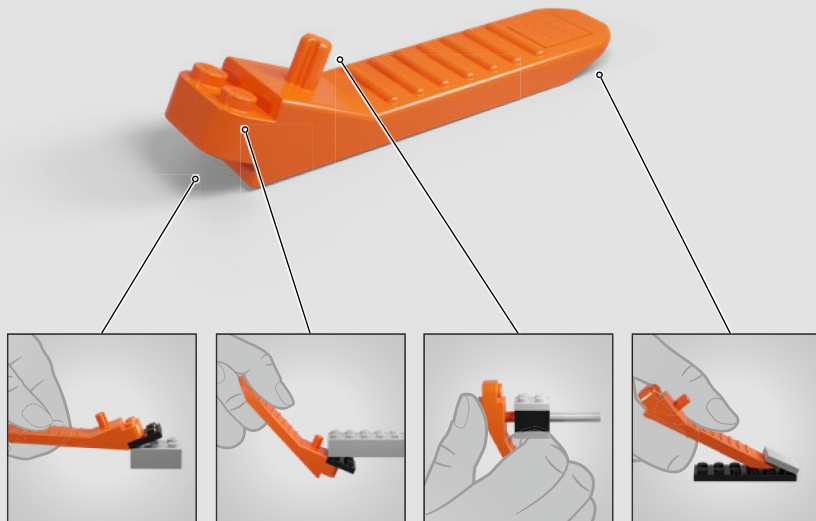

**JAE WON LEE**

乐高®高级设计师

仔细检查Blacktron飞行服后，会发现躯干后部经过升级的设备，首次发现是在与40580 Blacktron巡洋舰相遇期间。

1

2

3

4

5