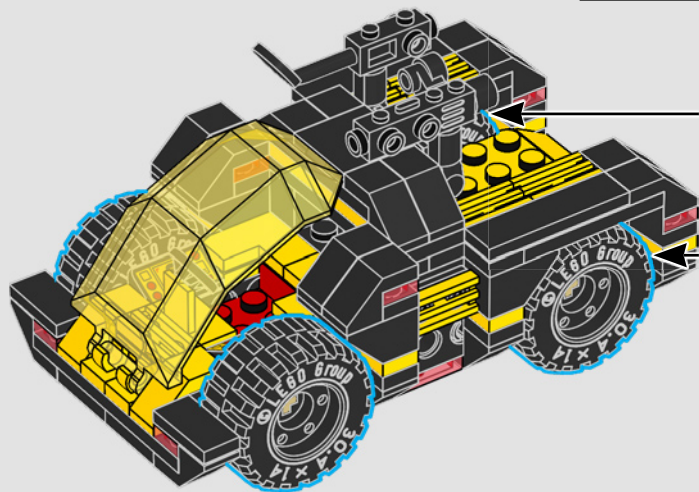

34

35

Blacktron 工程师将标准太空探索相机的光学元件反转，转变为激光爆能枪。

36

37

1

2

3

4

5

6

7

8

9

10

这艘升级后的飞船可容纳两名飞行员。  
两倍数量的 Blacktron 特工意味着对银河系的危险翻倍!