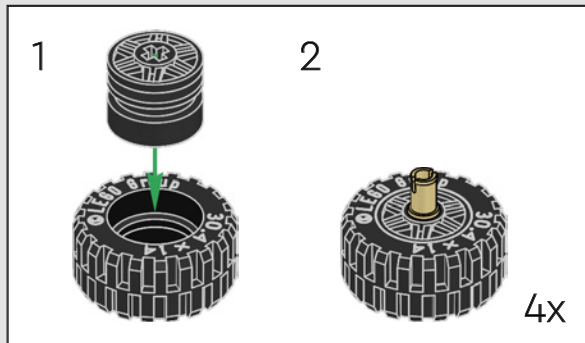

34

35

Blacktron 工程师将标准太空探索相机的光学元件反转，转变为激光爆能枪。

36

37

1

2

3