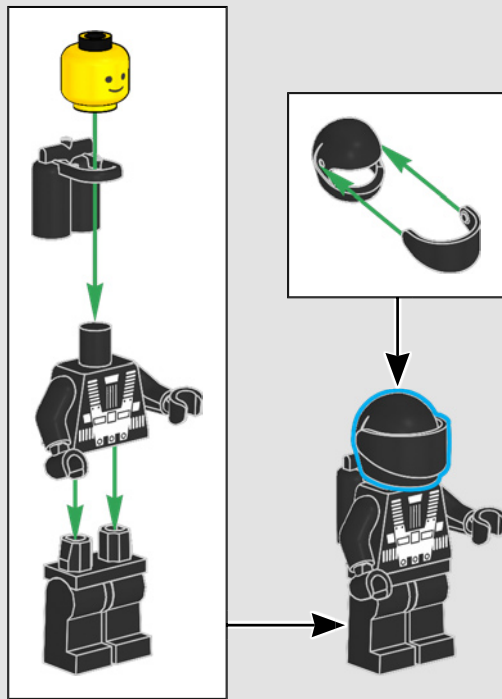

**JAE WON LEE**

乐高®高级设计师

仔细检查Blacktron飞行服后，会发现躯干后部经过升级的设备，首次发现是在与40580 Blacktron巡洋舰相遇期间。

1

2

3

4

5