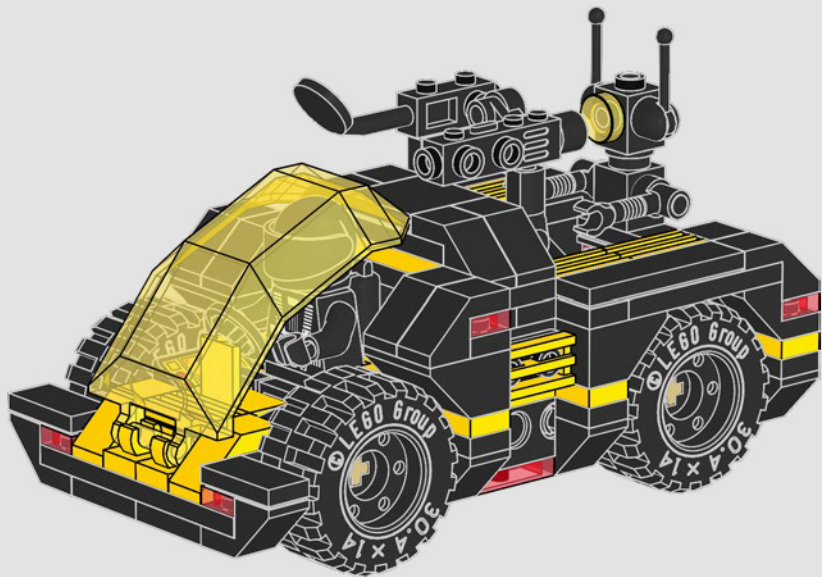

34

35

Blacktron 工程师将标准太空探索相机的光学元件反转，转变为激光爆能枪。

36

37

1

2

3

4

5

6

7

8

9

10

这艘升级后的飞船可容纳两名飞行员。  
两倍数量的 Blacktron 特工意味着对银河系的危险翻倍!