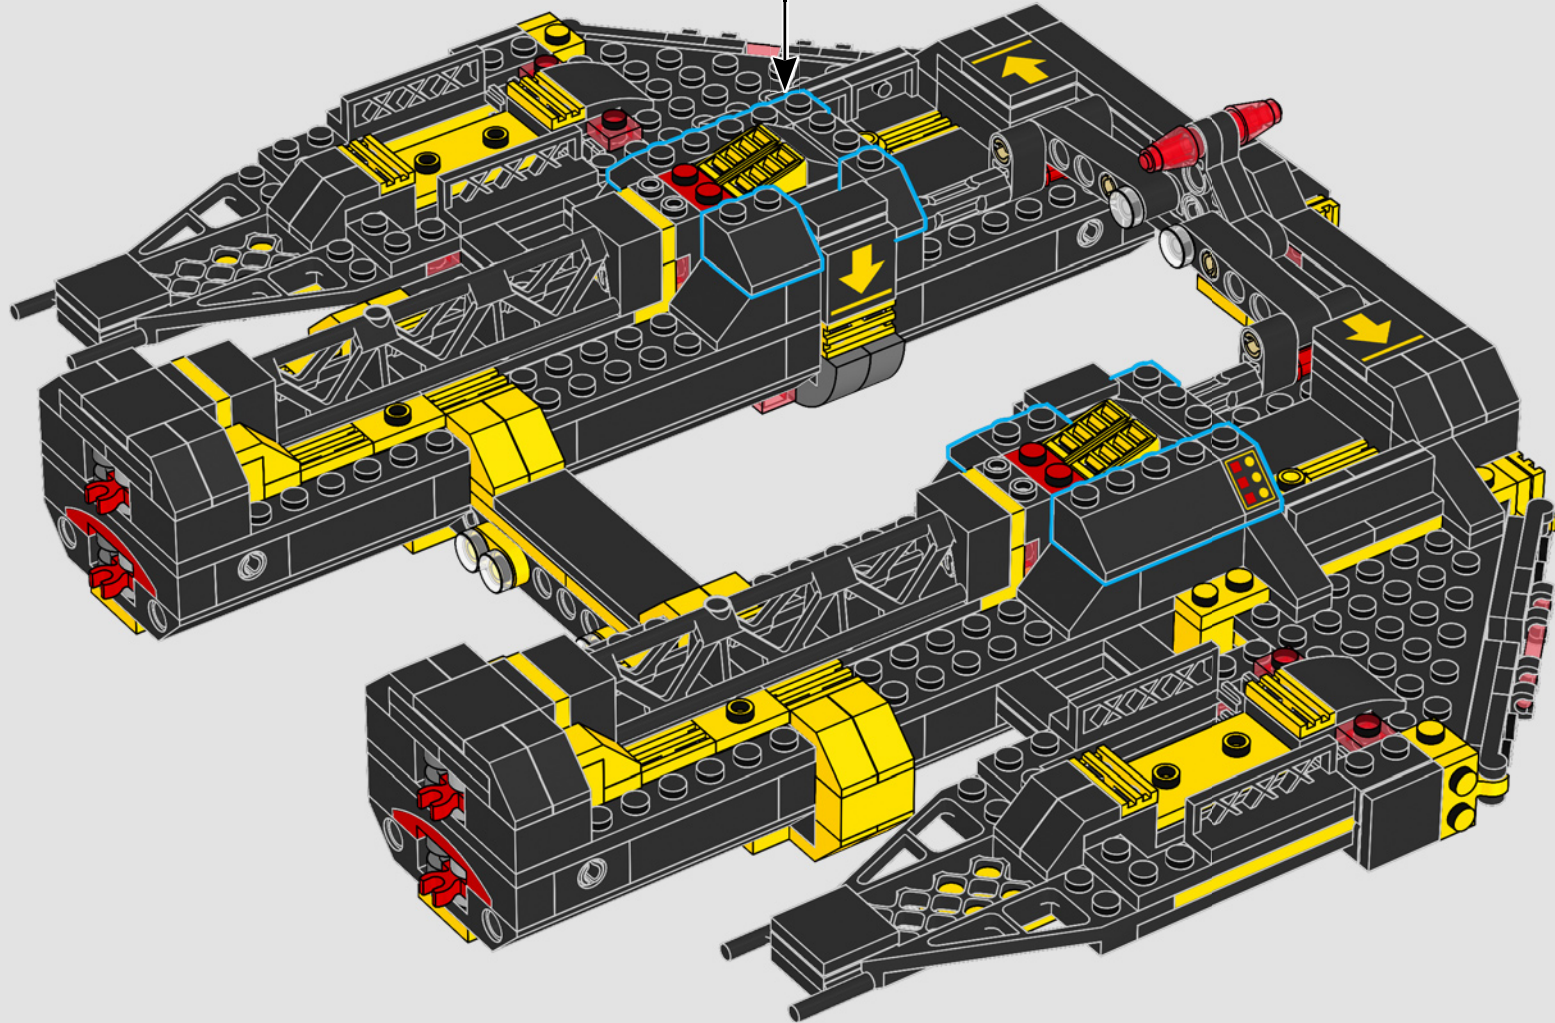

Questi glifi illuminati rimangono invariati dal nostro ultimo incontro con la *Renegade*. Sebbene non abbiamo tradotto completamente il codice numero-colore Blacktron, riteniamo che sia un avvertimento contro l'uso di una qualità di ipercarburante di scarsa qualità.

119