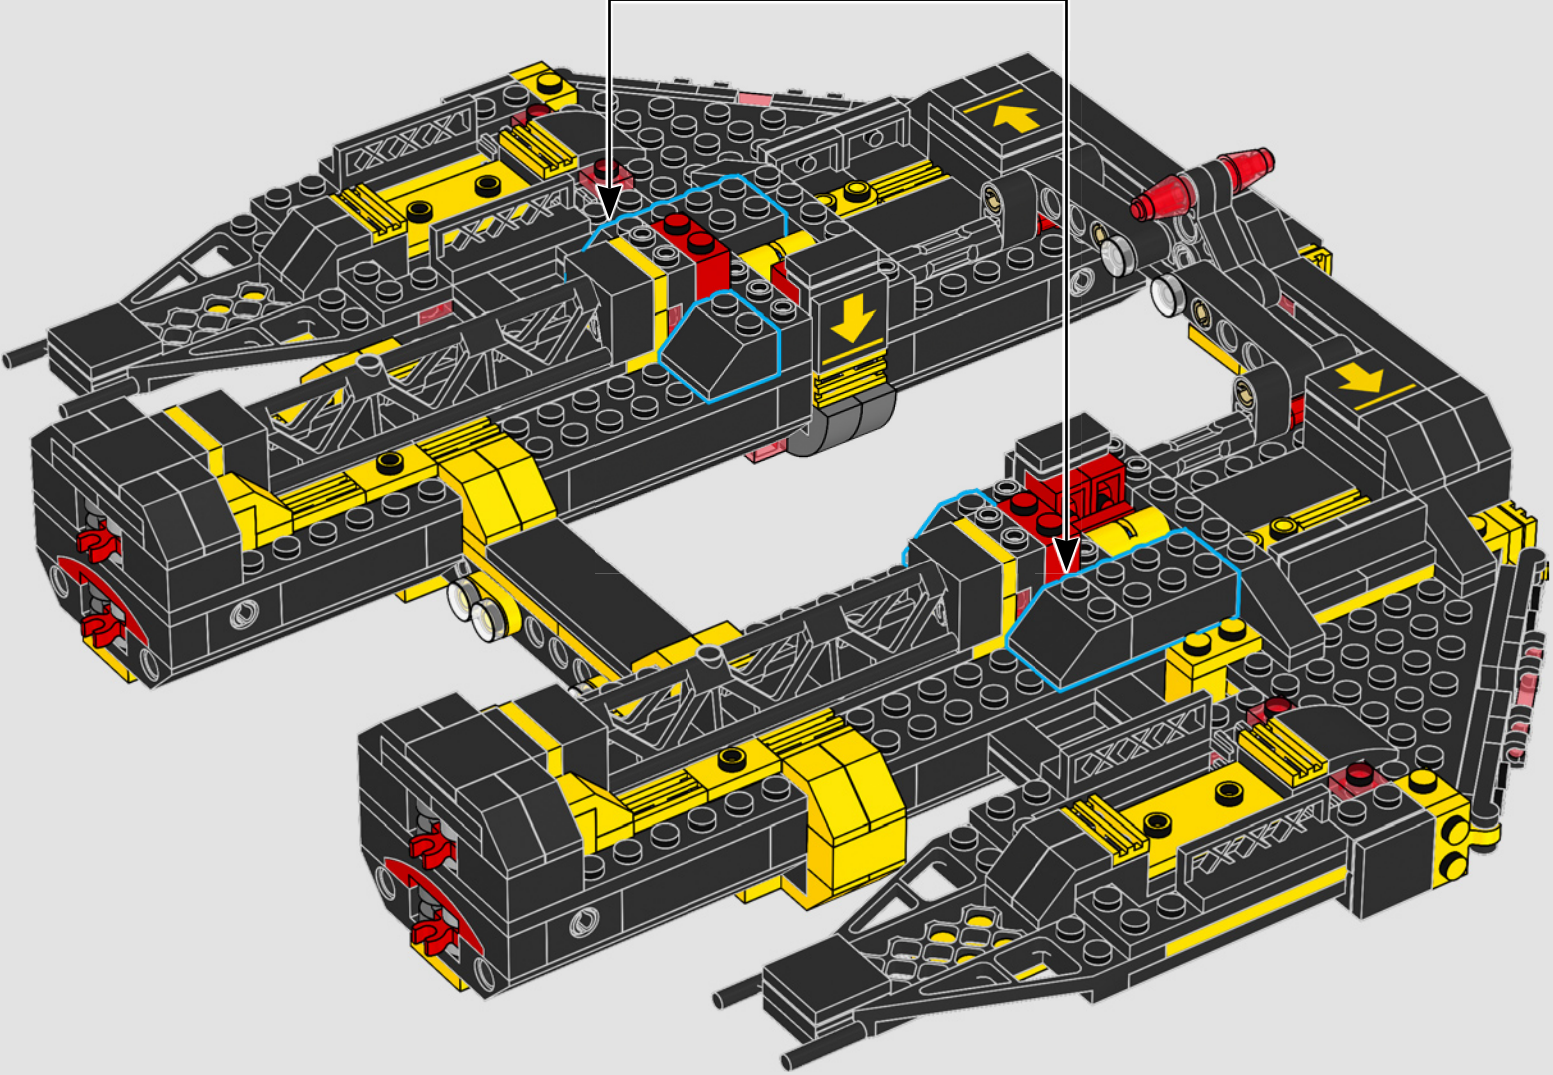

111

112

113

114

115

116

117

Questi glifi illuminati rimangono invariati dal nostro ultimo incontro con la *Renegade*. Sebbene non abbiamo tradotto completamente il codice numero-colore Blacktron, riteniamo che sia un avvertimento contro l'uso di una qualità di ipercarburante di scarsa qualità.