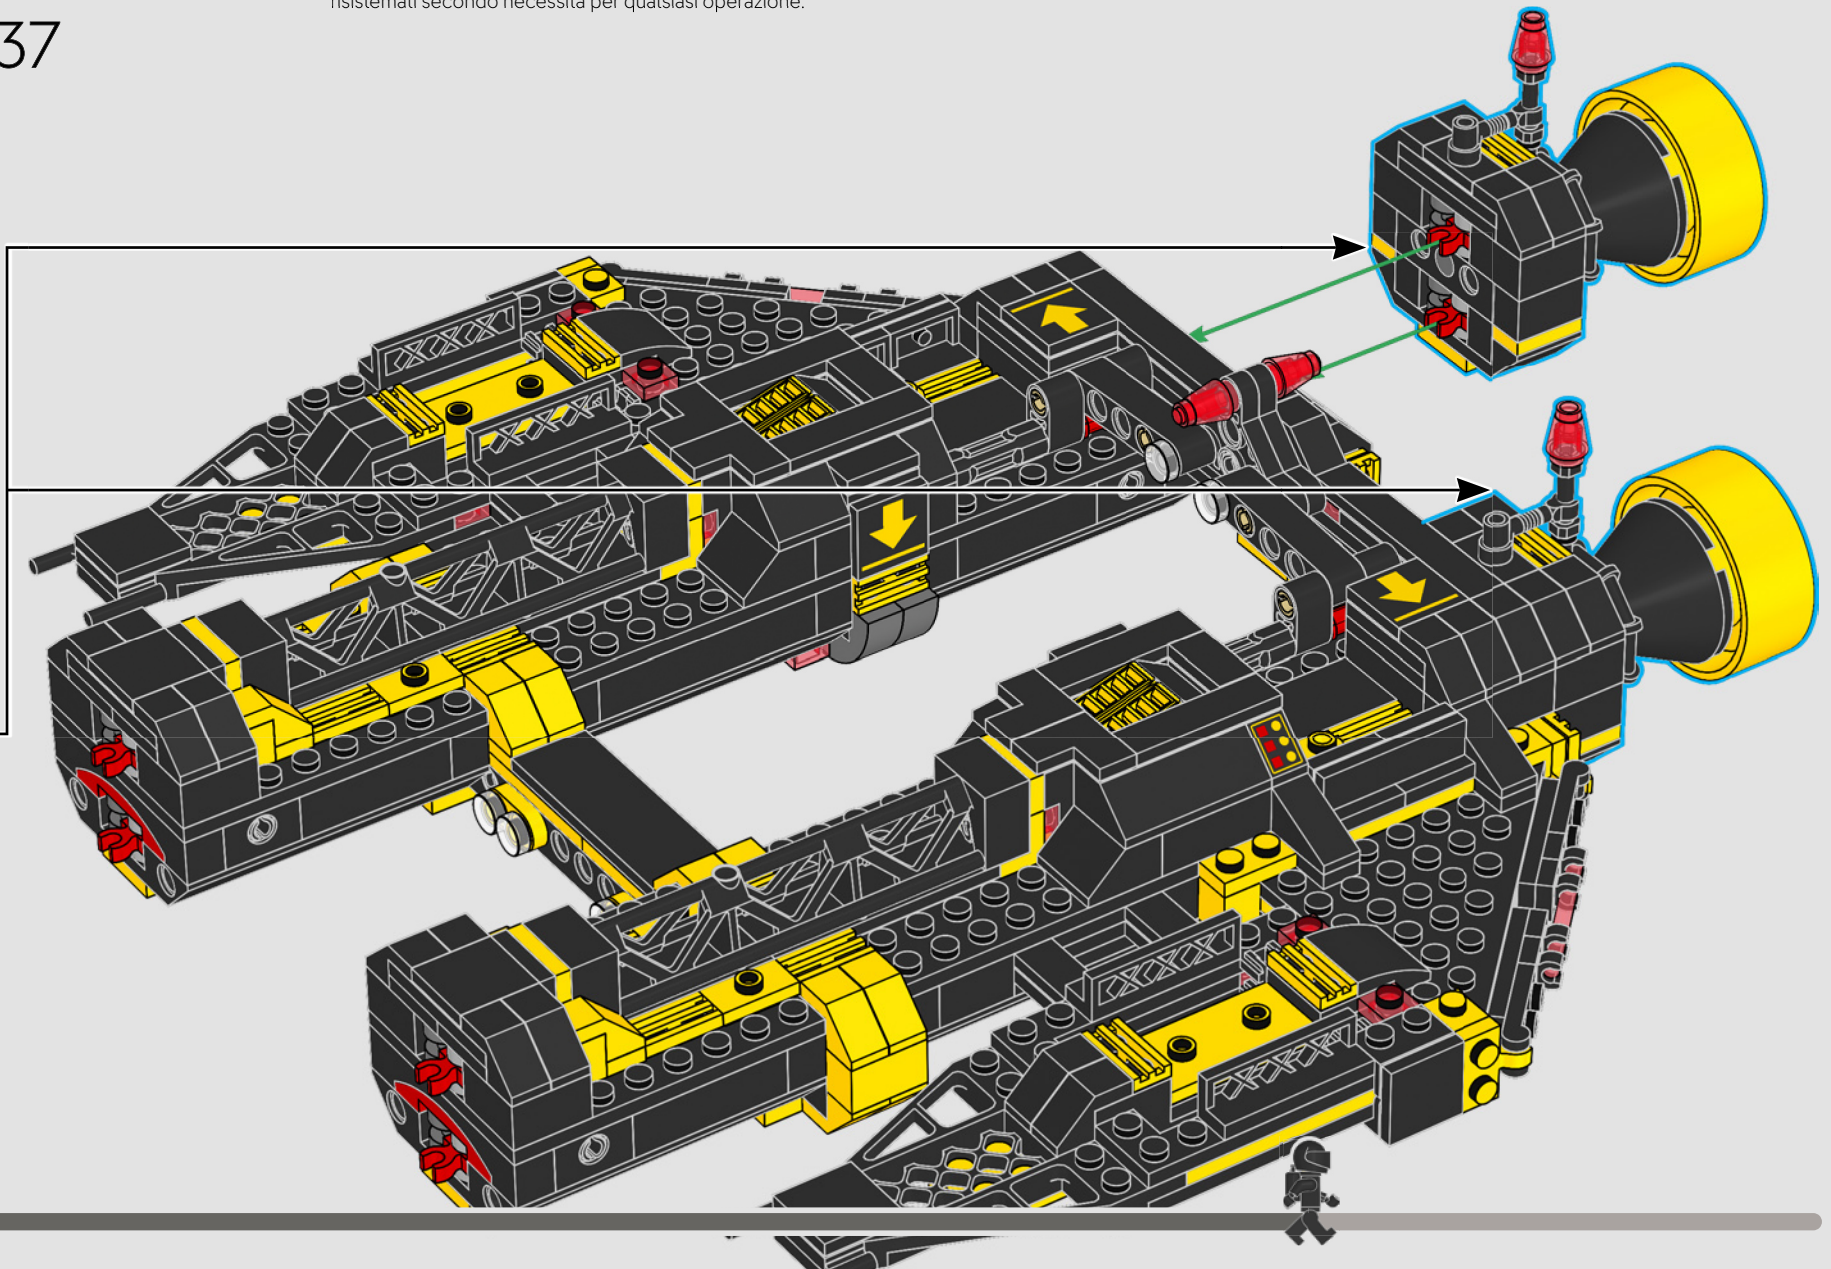

135

136

2x

Blacktron Engineering ha chiaramente migliorato i suoi ingegnosi design "modulari": tutti i moduli possono essere risistemati secondo necessità per qualsiasi operazione.

137

138

Più potenza missilistica è stata aggiunta al *Renegade* tramite queste capsule energetiche attivate dalla fusione. Grazie al suo raggio d'azione, il *Renegade* può ora raggiungere le basi Futuron in questo quadrante in precedenza ritenuto sicuro.