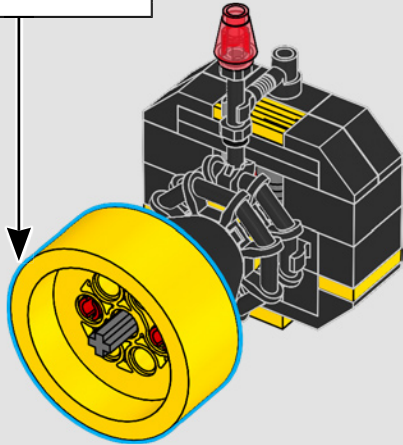

135

136

2x

Blacktron Engineering ha chiaramente migliorato i suoi ingegnosi design "modulari": tutti i moduli possono essere risistemati secondo necessità per qualsiasi operazione.

137

138

Più potenza missilistica è stata aggiunta al *Renegade* tramite queste capsule energetiche attivate dalla fusione. Grazie al suo raggio d'azione, il *Renegade* può ora raggiungere le basi Futuron in questo quadrante in precedenza ritenuto sicuro.