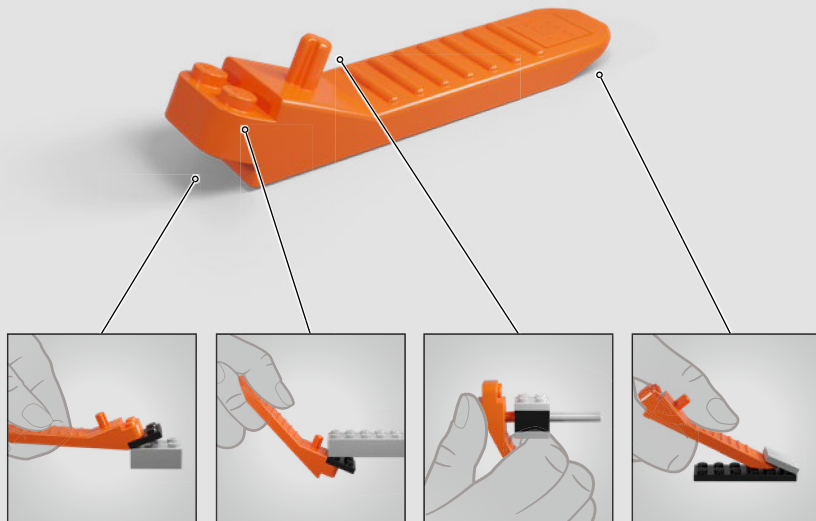

# Impresiones del equipo de diseño de LEGO®

"No podríamos estar más emocionados de revivir el modelo Blacktron *Renegade* (6954) en una versión dirigida a fans de todas las edades que incorpora elementos de los sets *Invader* (6894) y *Battrax* (6941). Manteniéndonos fieles al clásico diseño asimétrico de la *Renegade*, decidimos hacer esta nueva interpretación a una escala aproximadamente 1,5 veces mayor. Esto nos dio la oportunidad de mejorar el modelo con características más avanzadas, funciones divertidas y técnicas de construcción aún más apasionantes. También pusimos a dos pilotos en la cabina y creamos una nueva función de despliegue de recursos, por lo que ahora el pequeño vehículo de carga puede desacoplarse de la nave directamente. Las navecitas espaciales que el original solía llevar en las alas reaparecieron como transportes espaciales individuales para un nuevo droide de aspecto clásico. Con una nueva conexión universal, todos los módulos de la nave pueden construirse por separado y combinarse libremente por la parte delantera y por detrás. Así que no esperes más y prepárate para despegar. ¡No olvides invitar a tus amigos y familiares a compartir la experiencia de construcción!".

## **JAE WON LEE**

*Diseñador sénior de LEGO®*

Una inspección detallada del traje de vuelo de Blacktron muestra mejoras de equipamiento en la parte posterior del torso, observadas por primera vez durante el encuentro con la Nave Espacial Blacktron (40580).