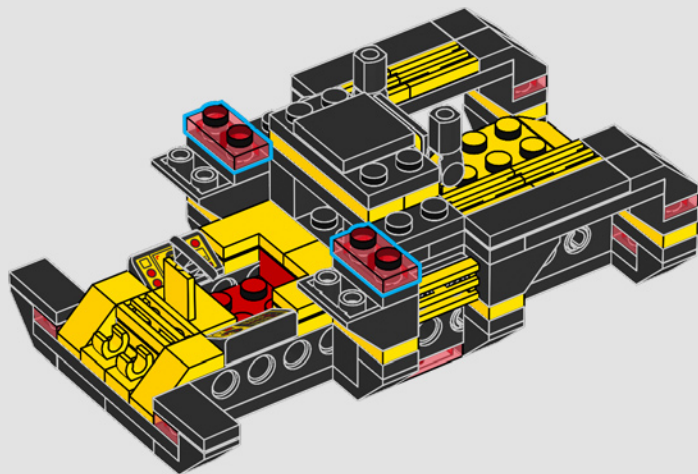

3

4

2x

33

8x

34

35

Aplicando técnicas de ingeniería inversa, los expertos de Blacktron han convertido la cámara de exploración espacial estándar en un bláster láser.