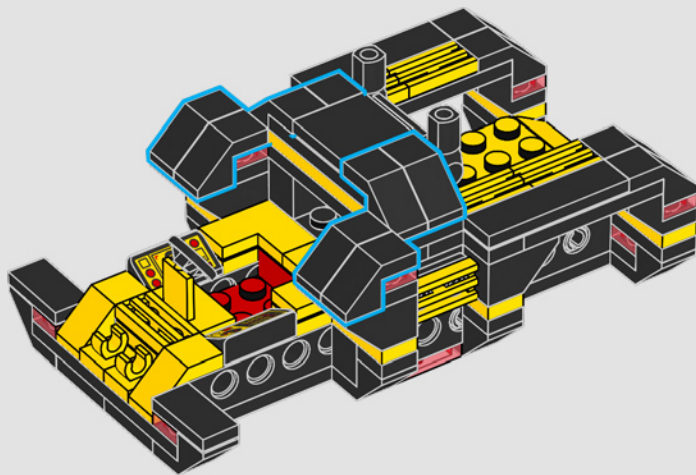

3

4

2x

33

8x

34

35

Aplicando técnicas de ingeniería inversa, los expertos de Blacktron han convertido la cámara de exploración espacial estándar en un bláster láser.