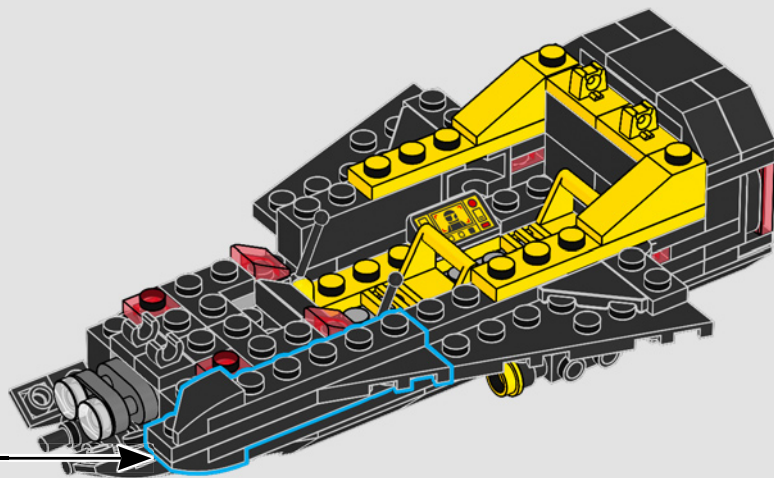

# Impresiones del equipo de diseño de LEGO®

"No podríamos estar más emocionados de revivir el modelo Blacktron *Renegade* (6954) en una versión dirigida a fans de todas las edades que incorpora elementos de los sets *Invader* (6894) y *Battrax* (6941). Manteniéndonos fieles al clásico diseño asimétrico de la *Renegade*, decidimos hacer esta nueva interpretación a una escala aproximadamente 1,5 veces mayor. Esto nos dio la oportunidad de mejorar el modelo con características más avanzadas, funciones divertidas y técnicas de construcción aún más apasionantes. También pusimos a dos pilotos en la cabina y creamos una nueva función de despliegue de recursos, por lo que ahora el pequeño vehículo de carga puede desacoplarse de la nave directamente. Las navecitas espaciales que el original solía llevar en las alas reaparecieron como transportes espaciales individuales para un nuevo droide de aspecto clásico. Con una nueva conexión universal, todos los módulos de la nave pueden construirse por separado y combinarse libremente por la parte delantera y por detrás. Así que no esperes más y prepárate para despegar. ¡No olvides invitar a tus amigos y familiares a compartir la experiencia de construcción!".

# 26

27

1

2

3

28

1

2