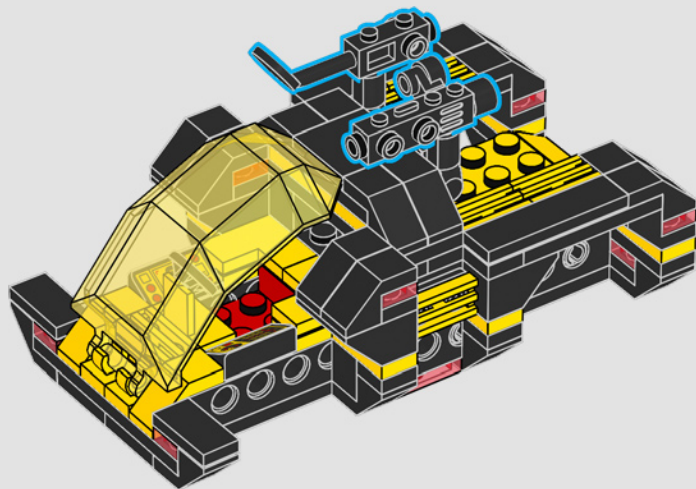

Aplicando técnicas de ingeniería inversa, los expertos de Blacktron han convertido la cámara de exploración espacial estándar en un bláster láser.

36