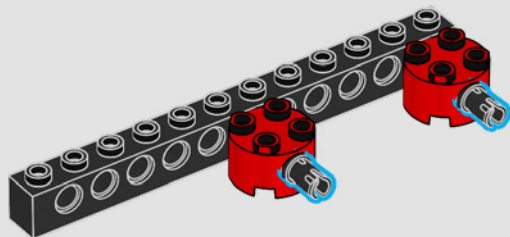

# Impresiones del equipo de diseño de LEGO®

"No podríamos estar más emocionados de revivir el modelo Blacktron *Renegade* (6954) en una versión dirigida a fans de todas las edades que incorpora elementos de los sets *Invader* (6894) y *Battrax* (6941). Manteniéndonos fieles al clásico diseño asimétrico de la *Renegade*, decidimos hacer esta nueva interpretación a una escala aproximadamente 1,5 veces mayor. Esto nos dio la oportunidad de mejorar el modelo con características más avanzadas, funciones divertidas y técnicas de construcción aún más apasionantes. También pusimos a dos pilotos en la cabina y creamos una nueva función de despliegue de recursos, por lo que ahora el pequeño vehículo de carga puede desacoplarse de la nave directamente. Las navecitas espaciales que el original solía llevar en las alas reaparecieron como transportes espaciales individuales para un nuevo droide de aspecto clásico. Con una nueva conexión universal, todos los módulos de la nave pueden construirse por separado y combinarse libremente por la parte delantera y por detrás. Así que no esperes más y prepárate para despegar. ¡No olvides invitar a tus amigos y familiares a compartir la experiencia de construcción!".

2

3

4

5

6

7

1

2