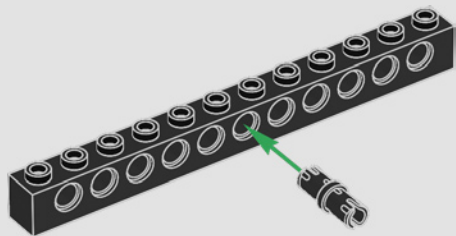

# Impresiones del equipo de diseño de LEGO®

"No podríamos estar más emocionados de revivir el modelo Blacktron *Renegade* (6954) en una versión dirigida a fans de todas las edades que incorpora elementos de los sets *Invader* (6894) y *Battrax* (6941). Manteniéndonos fieles al clásico diseño asimétrico de la *Renegade*, decidimos hacer esta nueva interpretación a una escala aproximadamente 1,5 veces mayor. Esto nos dio la oportunidad de mejorar el modelo con características más avanzadas, funciones divertidas y técnicas de construcción aún más apasionantes. También pusimos a dos pilotos en la cabina y creamos una nueva función de despliegue de recursos, por lo que ahora el pequeño vehículo de carga puede desacoplarse de la nave directamente. Las navecitas espaciales que el original solía llevar en las alas reaparecieron como transportes espaciales individuales para un nuevo droide de aspecto clásico. Con una nueva conexión universal, todos los módulos de la nave pueden construirse por separado y combinarse libremente por la parte delantera y por detrás. Así que no esperes más y prepárate para despegar. ¡No olvides invitar a tus amigos y familiares a compartir la experiencia de construcción!".

1

2

3

4

5

6

Este robot parece ser una versión alterada por Blacktron del robot de apoyo estándar lanzado con el set Solar Power Transporter (6952).

1