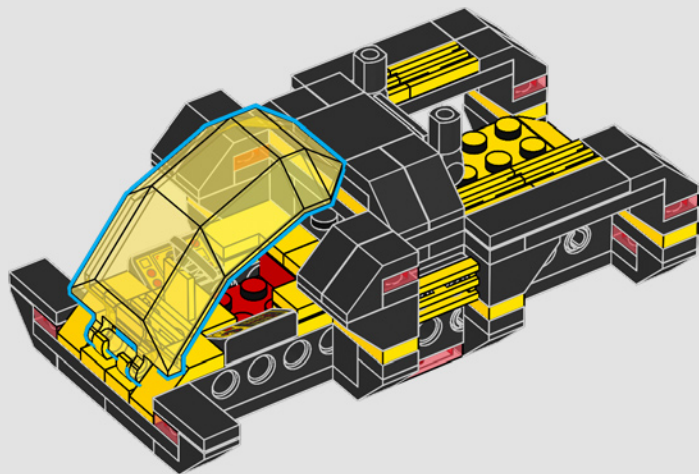

3

4

2x

33

8x

34

35

Aplicando técnicas de ingeniería inversa, los expertos de Blacktron han convertido la cámara de exploración espacial estándar en un bláster láser.