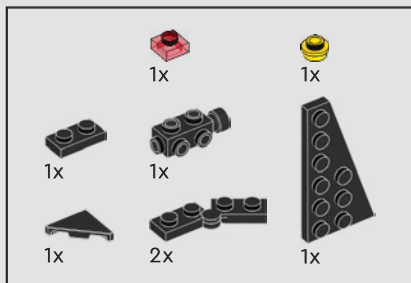

7

8

9

10

Esta nave mejorada tiene espacio para dos pilotos.  
¡El doble de agentes de Blacktron significa que el peligro para la galaxia se ha multiplicado por dos!

11

12

13