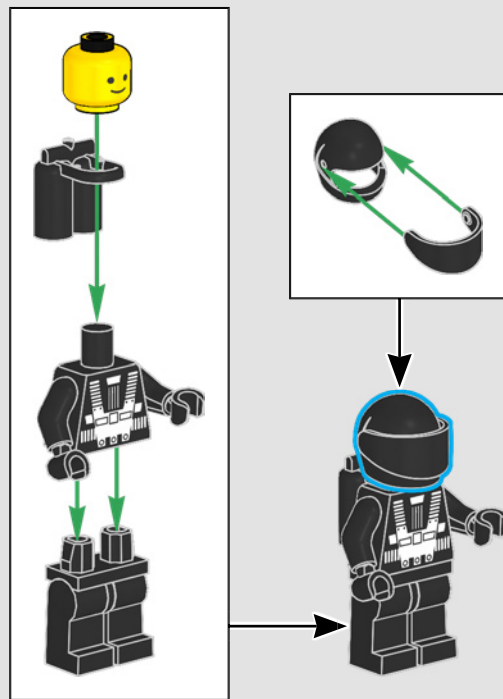

# Impresiones del equipo de diseño de LEGO®

"No podríamos estar más emocionados de revivir el modelo Blacktron *Renegade* (6954) en una versión dirigida a fans de todas las edades que incorpora elementos de los sets *Invader* (6894) y *Battrax* (6941). Manteniéndonos fieles al clásico diseño asimétrico de la *Renegade*, decidimos hacer esta nueva interpretación a una escala aproximadamente 1,5 veces mayor. Esto nos dio la oportunidad de mejorar el modelo con características más avanzadas, funciones divertidas y técnicas de construcción aún más apasionantes. También pusimos a dos pilotos en la cabina y creamos una nueva función de despliegue de recursos, por lo que ahora el pequeño vehículo de carga puede desacoplarse de la nave directamente. Las navecitas espaciales que el original solía llevar en las alas reaparecieron como transportes espaciales individuales para un nuevo droide de aspecto clásico. Con una nueva conexión universal, todos los módulos de la nave pueden construirse por separado y combinarse libremente por la parte delantera y por detrás. Así que no esperes más y prepárate para despegar. ¡No olvides invitar a tus amigos y familiares a compartir la experiencia de construcción!".

## **JAE WON LEE**

*Diseñador sénior de LEGO®*

Una inspección detallada del traje de vuelo de Blacktron muestra mejoras de equipamiento en la parte posterior del torso, observadas por primera vez durante el encuentro con la Nave Espacial Blacktron (40580).