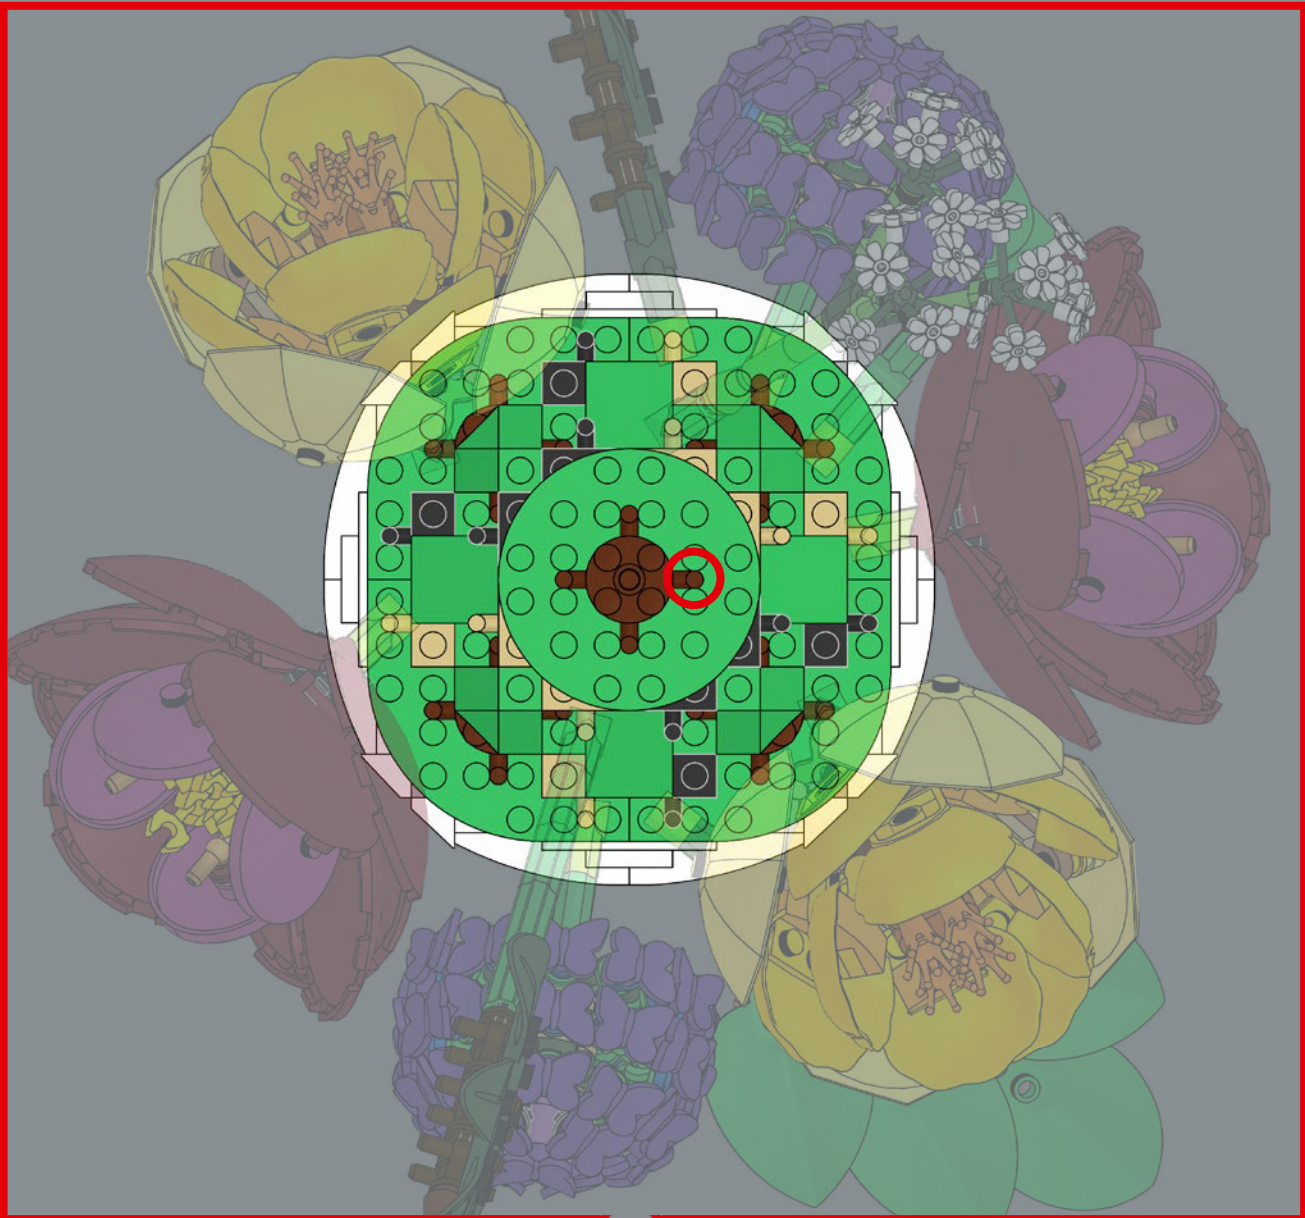

108

110

111

112

113

114

116

117

118

119

Gipsofila: di cheese! Lo stelo è costituito da elementi treppiede originariamente progettati per aiutare le minifigure LEGO® a tenere in posizione le loro fotocamere. Ora supportano mazzi di gipsofila. Questo è sicuramente un buon momento per fare un selfie e documentare i tuoi progressi.

120

122

123

124

125

126

127

128