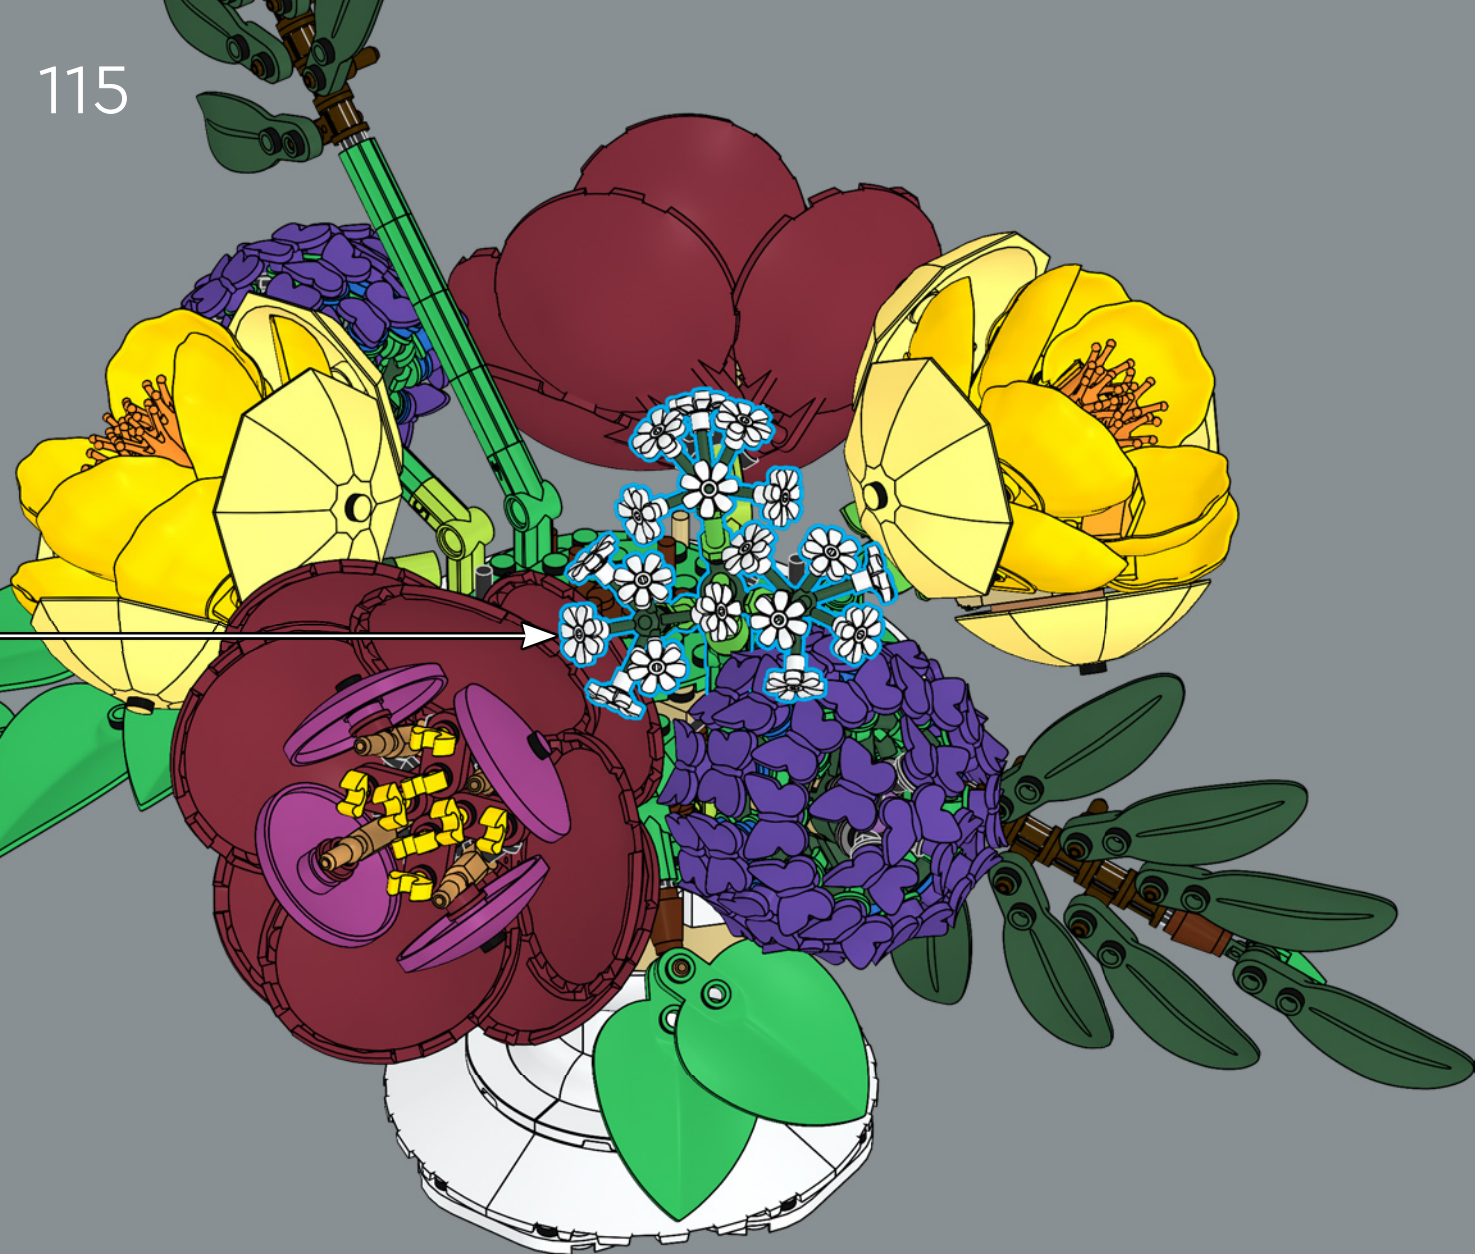

108

110

111

112

113

114

116

117

118

119

Gipsofila: di cheese! Lo stelo è costituito da elementi treppiede originariamente progettati per aiutare le minifigure LEGO® a tenere in posizione le loro fotocamere. Ora supportano mazzi di gipsofila. Questo è sicuramente un buon momento per fare un selfie e documentare i tuoi progressi.