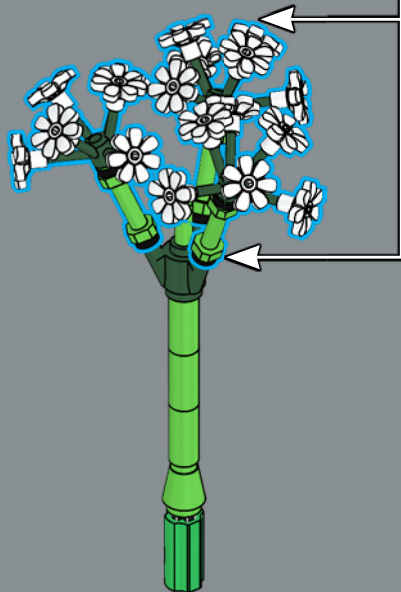

119

Gipsofila: di cheese! Lo stelo è costituito da elementi treppiede originariamente progettati per aiutare le minifigure LEGO® a tenere in posizione le loro fotocamere. Ora supportano mazzi di gipsofila. Questo è sicuramente un buon momento per fare un selfie e documentare i tuoi progressi.

120