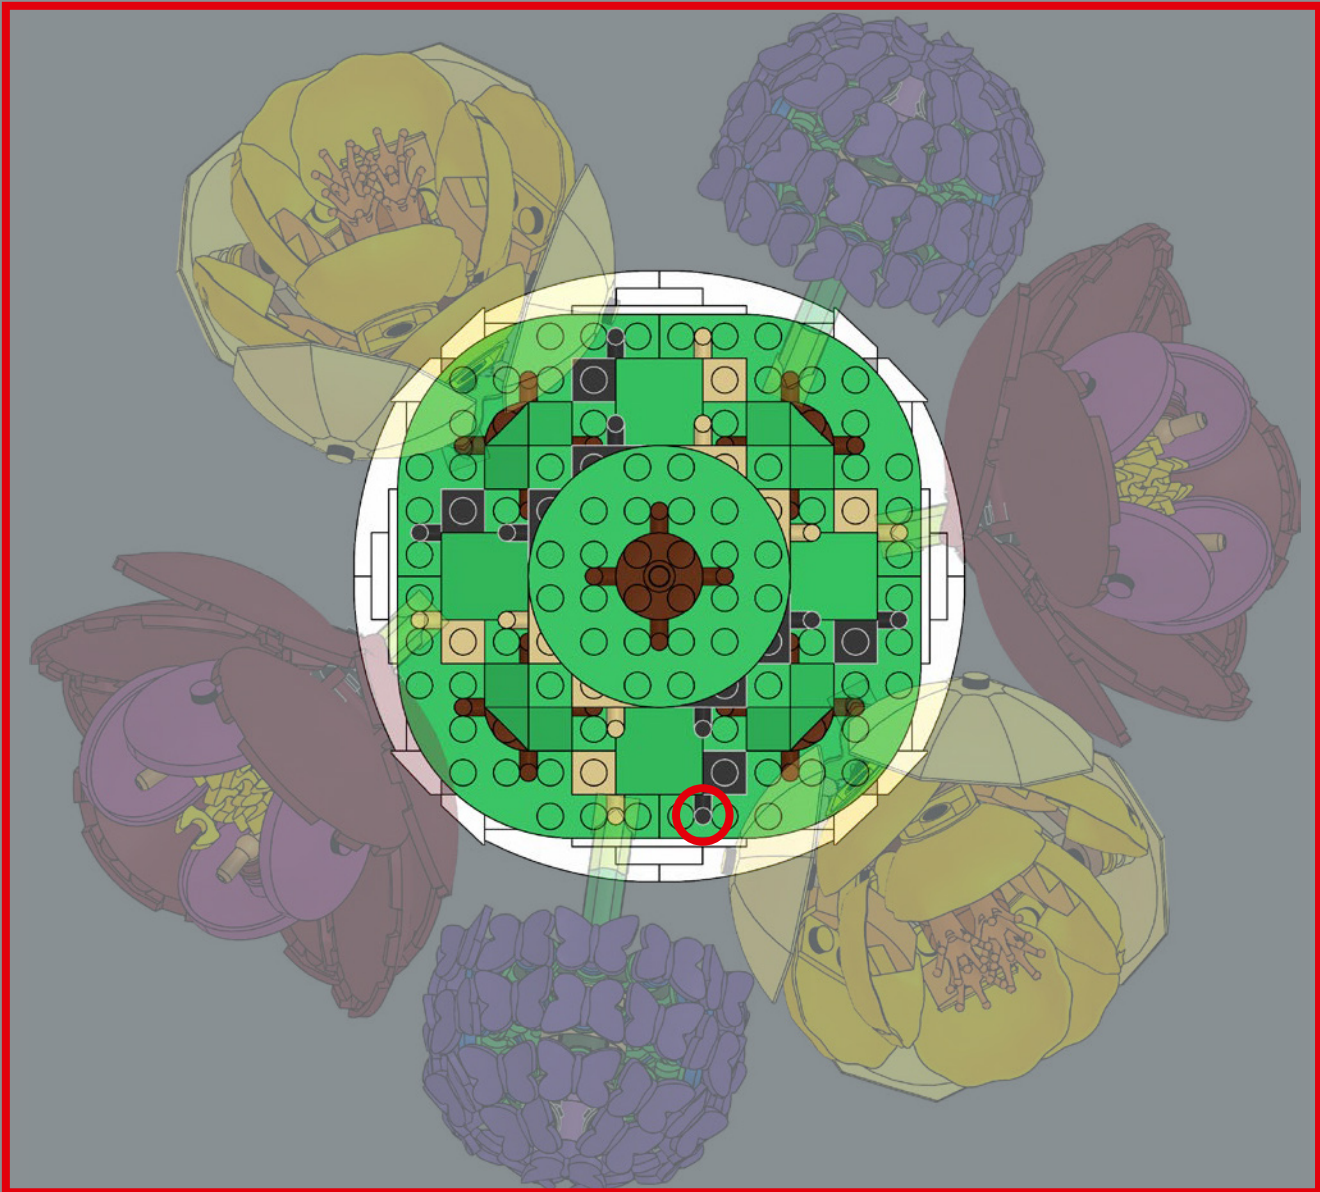

5x

92

5x

93

Foglie: non ne abbiamo mai abbastanza. Queste foglie verdi sono nuovi elementi progettati per alcuni dei set della nostra serie LEGO® Botanicals del 2025, incluso il 10342 Bouquet di fiori rosa.