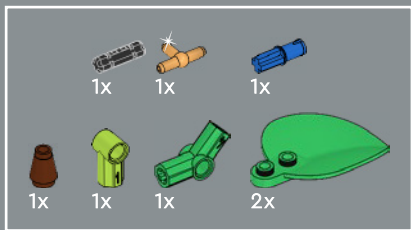

5x

92

5x

93

Foglie: non ne abbiamo mai abbastanza. Queste foglie verdi sono nuovi elementi progettati per alcuni dei set della nostra serie LEGO® Botanicals del 2025, incluso il 10342 Bouquet di fiori rosa.