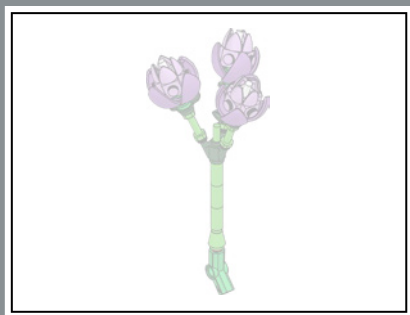

129

130

131

132

133

134

4x

Ranuncolo: puoi sempre fidarti degli elementi delle auto LEGO® per ottenere l'effetto desiderato. Il nucleo di questo fiore presenta quattro elementi parafango per ricreare la forma dei petali piegati.

135

136

1:1

4x

137

2x

139

140

141

142

143

144

145

146

147

Bouvardia: queste parti del fiore erano originariamente usate come ali per una coccinella LEGO®.