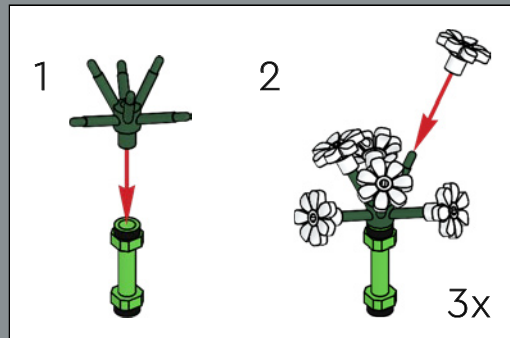

119

Gipsofila: di cheese! Lo stelo è costituito da elementi treppiede originariamente progettati per aiutare le minifigure LEGO® a tenere in posizione le loro fotocamere. Ora supportano mazzi di gipsofila. Questo è sicuramente un buon momento per fare un selfie e documentare i tuoi progressi.

120