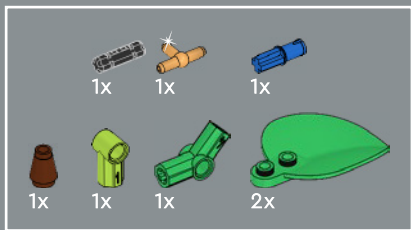

89

90

91

5x

92

5x

93

Blätter: Diese grünen Blätter wurden eigens für unsere neuen LEGO® Botanicals Sets im Jahr 2025 entwickelt. Schöner Rosafarbener Blumenstrauß (10342) ist eines der Sets, die von diesen Elementen profitieren.