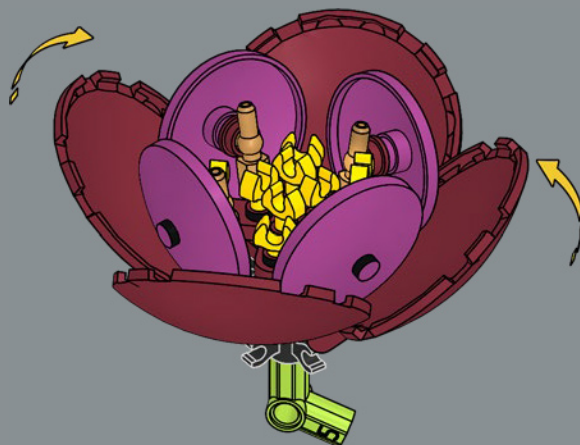

47

48

49

Den Kern dieser Blume bilden LEGO® Roboterhände!

50

51

52

53

54

Kamelie *Night Rider*: Diese dunkelroten Blütenblätter wurden bereits häufig in den Cockpits verschiedener LEGO® Fahrzeuge verwendet, allerdings in anderen Farben.

55

56

57

2x

58

59