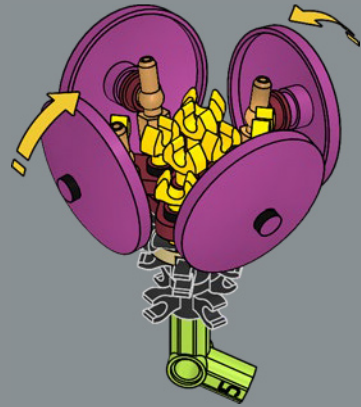

47

48

49

Den Kern dieser Blume bilden LEGO® Roboterhände!

50

51

52

53

54

Kamelie *Night Rider*: Diese dunkelroten Blütenblätter wurden bereits häufig in den Cockpits verschiedener LEGO® Fahrzeuge verwendet, allerdings in anderen Farben.

55

56

57

2x

58

59