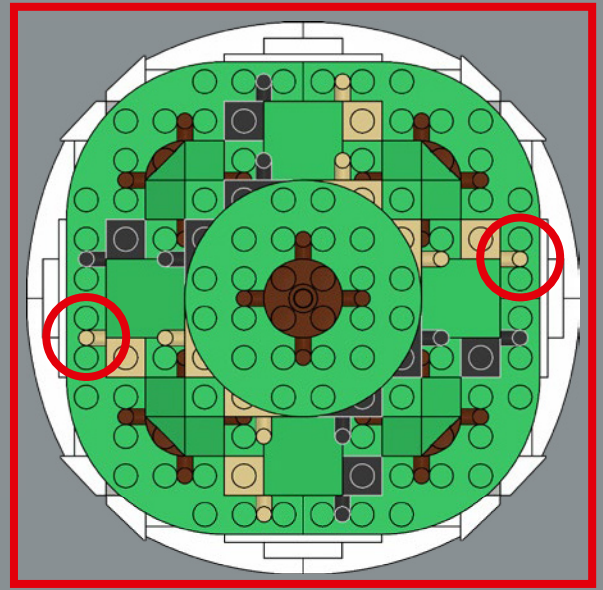

54

Kamelie *Night Rider*: Diese dunkelroten Blütenblätter wurden bereits häufig in den Cockpits verschiedener LEGO® Fahrzeuge verwendet, allerdings in anderen Farben.

55

56

57

2x

58

59