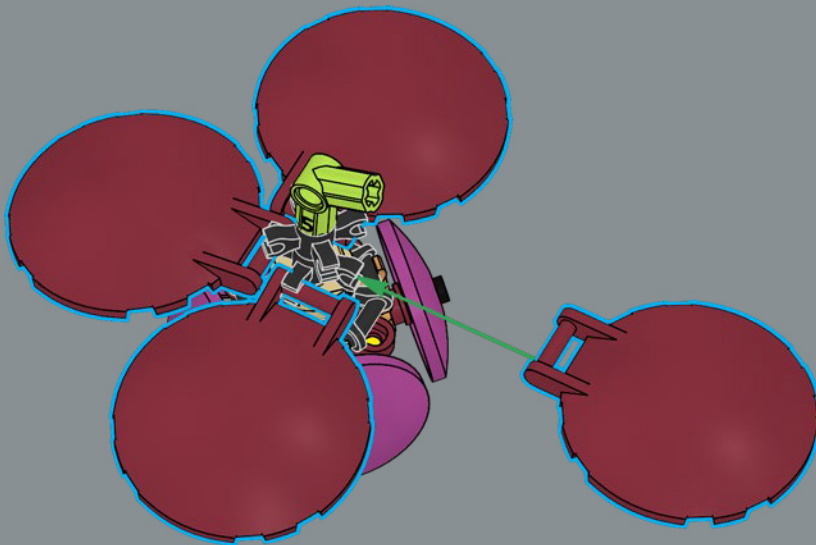

47

48

49

Den Kern dieser Blume bilden LEGO® Roboterhände!

50

51

52

53

54

Kamelie *Night Rider*: Diese dunkelroten Blütenblätter wurden bereits häufig in den Cockpits verschiedener LEGO® Fahrzeuge verwendet, allerdings in anderen Farben.

55

56

57

2x

58

59