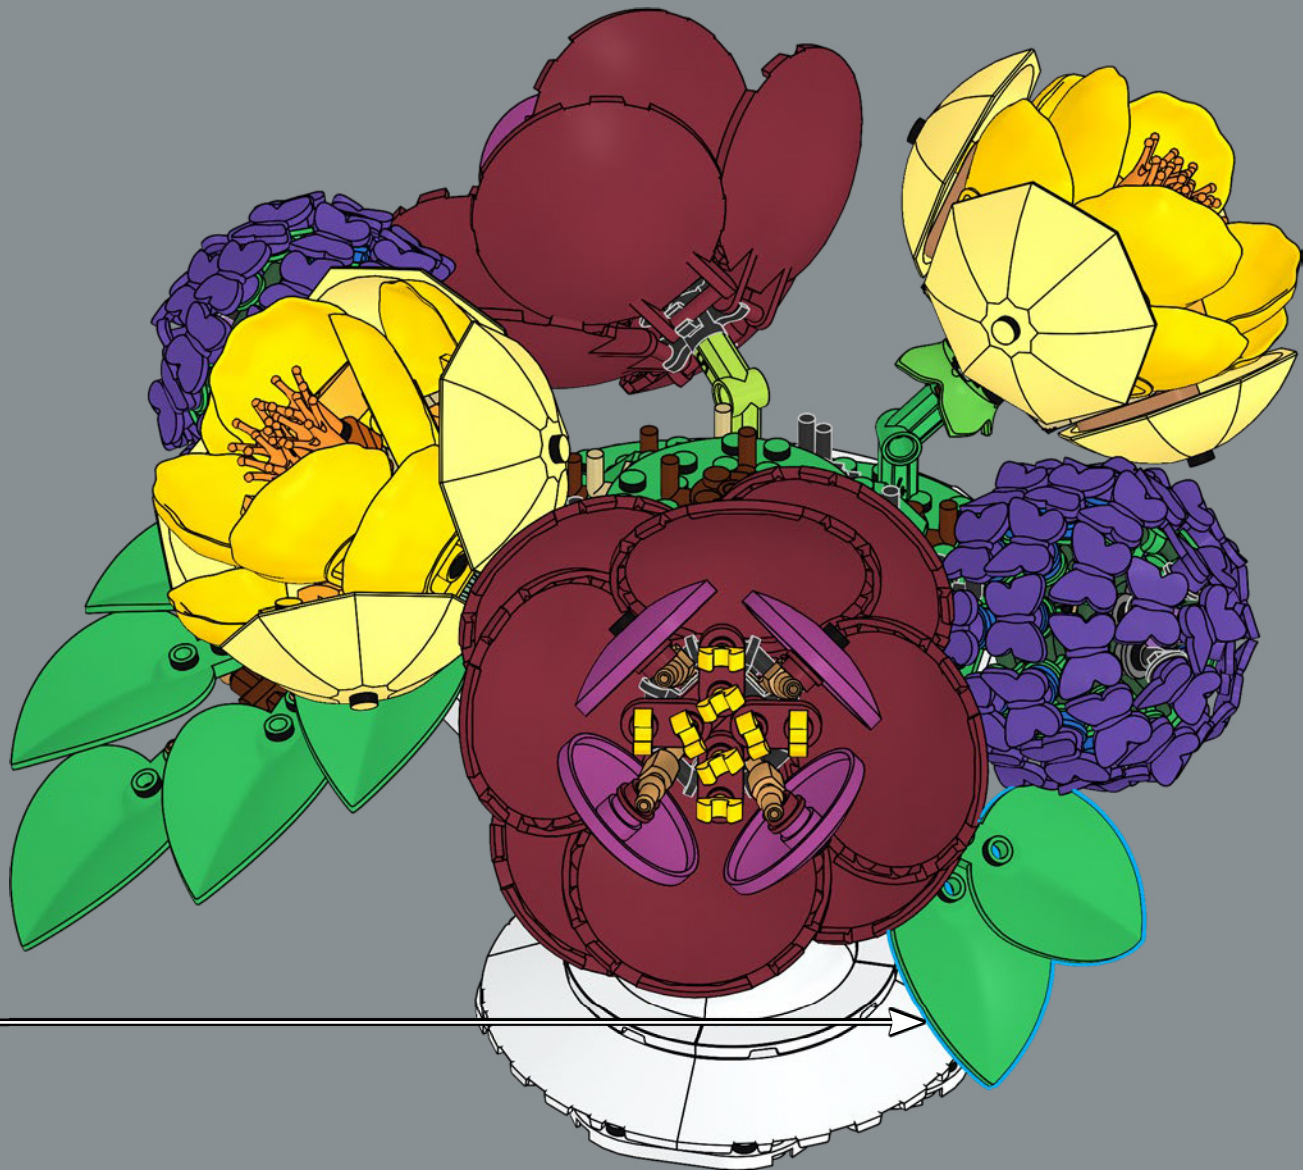

89

90

91

5x

92

5x

93

Blätter: Diese grünen Blätter wurden eigens für unsere neuen LEGO® Botanicals Sets im Jahr 2025 entwickelt. Schöner Rosafarbener Blumenstrauß (10342) ist eines der Sets, die von diesen Elementen profitieren.

95

1

2

3

4

96

97

98