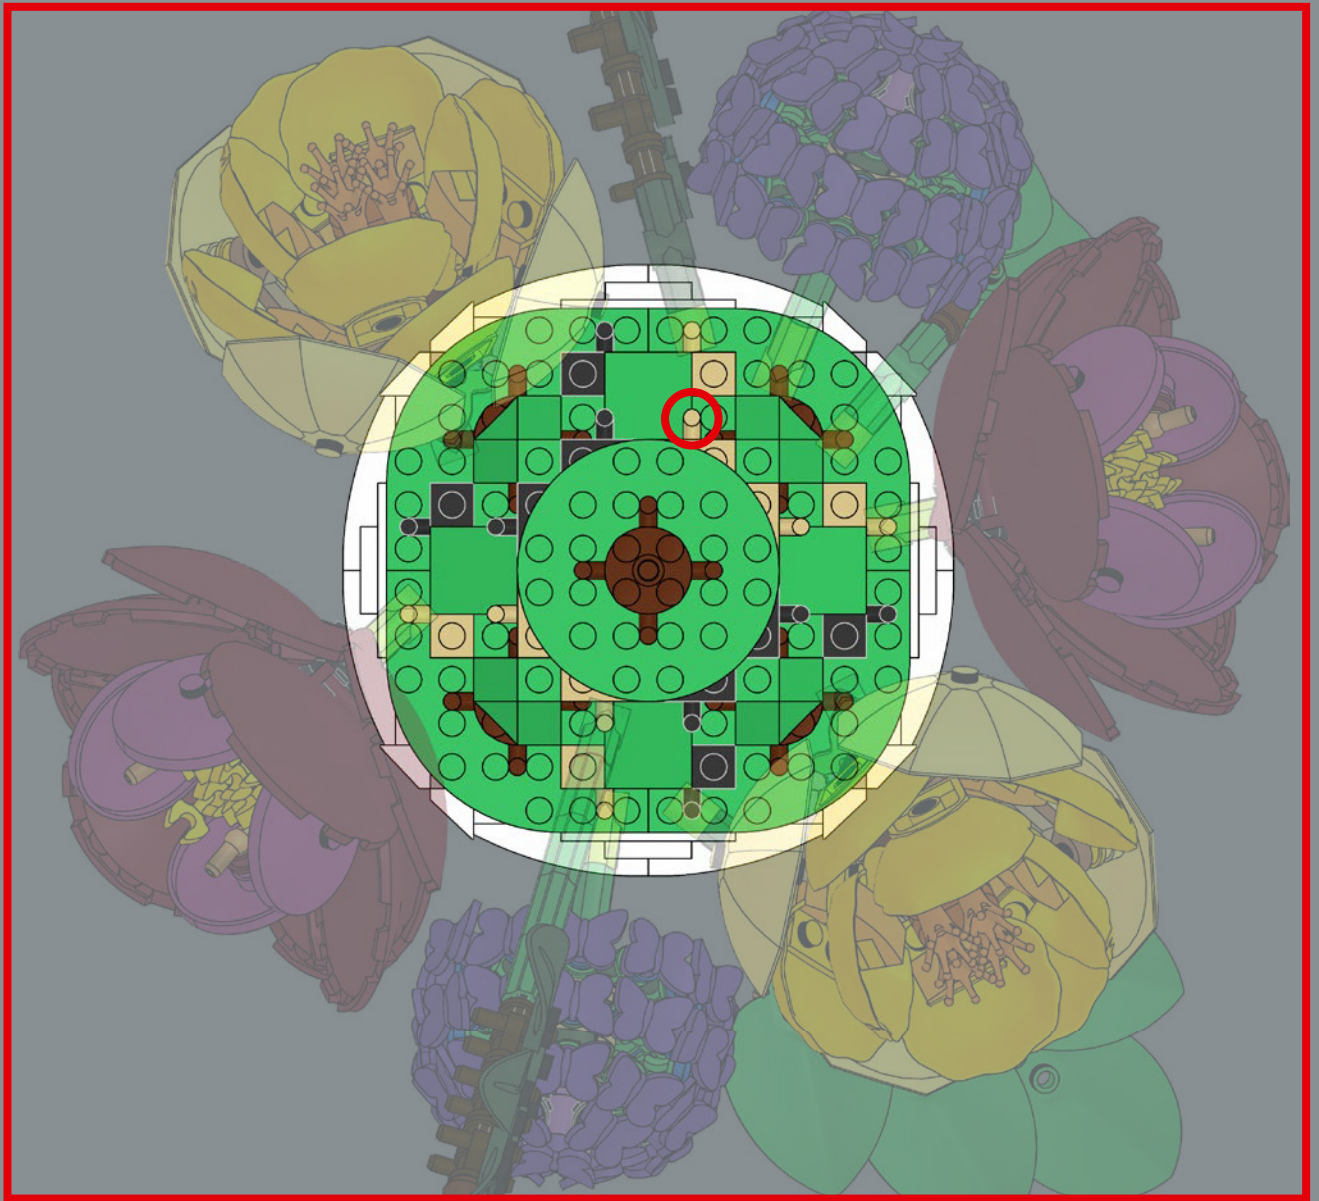

108

110

111

112

113

114

116

117

118

119

Schleierkraut: Dieser Stiel besteht aus Stativen, die ursprünglich LEGO® Minifiguren geholfen haben, die Bilder mit ihren Cameras nicht zu verwackeln. Jetzt tragen sie Schleierkrautbündel. Das könnte die perfekte Gelegenheit sein, deinen Baufortschritt mit einem Selfie zu dokumentieren.