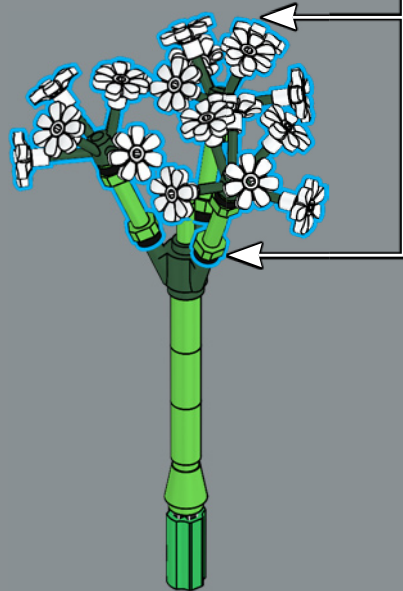

119

Schleierkraut: Dieser Stiel besteht aus Stativen, die ursprünglich LEGO® Minifiguren geholfen haben, die Bilder mit ihren Cameras nicht zu verwackeln. Jetzt tragen sie Schleierkrautbündel. Das könnte die perfekte Gelegenheit sein, deinen Baufortschritt mit einem Selfie zu dokumentieren.

120