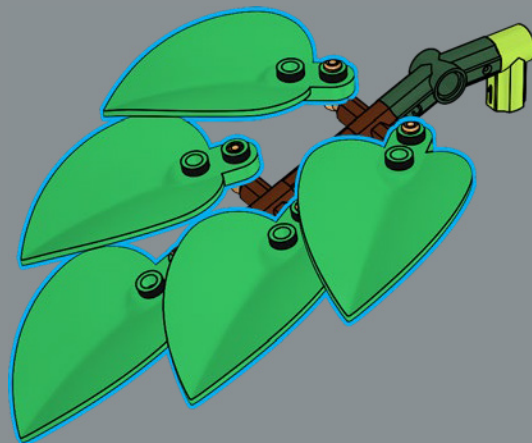

89

90

91

5x

92

5x

93

Blätter: Diese grünen Blätter wurden eigens für unsere neuen LEGO® Botanicals Sets im Jahr 2025 entwickelt. Schöner Rosafarbener Blumenstrauß (10342) ist eines der Sets, die von diesen Elementen profitieren.