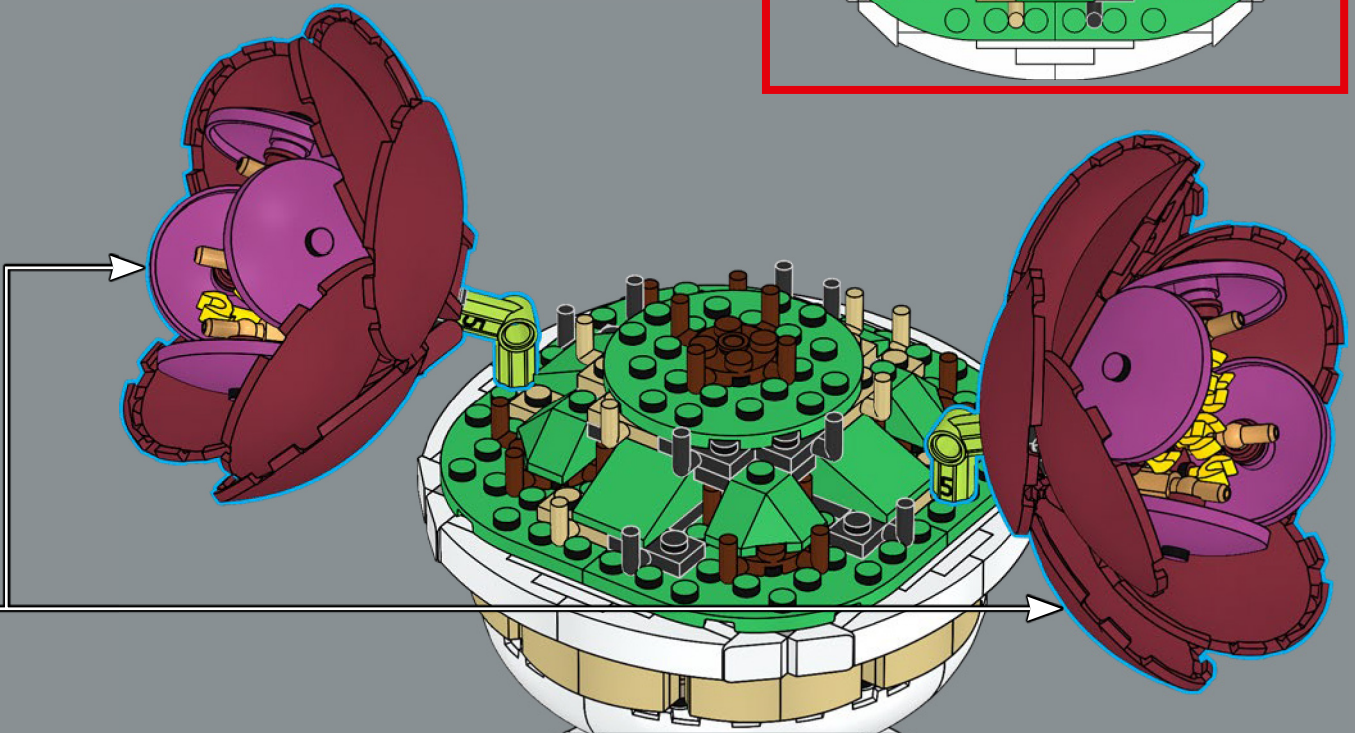

47

48

49

Den Kern dieser Blume bilden LEGO® Roboterhände!

50

51

52

53

54

Kamelie *Night Rider*: Diese dunkelroten Blütenblätter wurden bereits häufig in den Cockpits verschiedener LEGO® Fahrzeuge verwendet, allerdings in anderen Farben.

55

56

57

2x

58

59