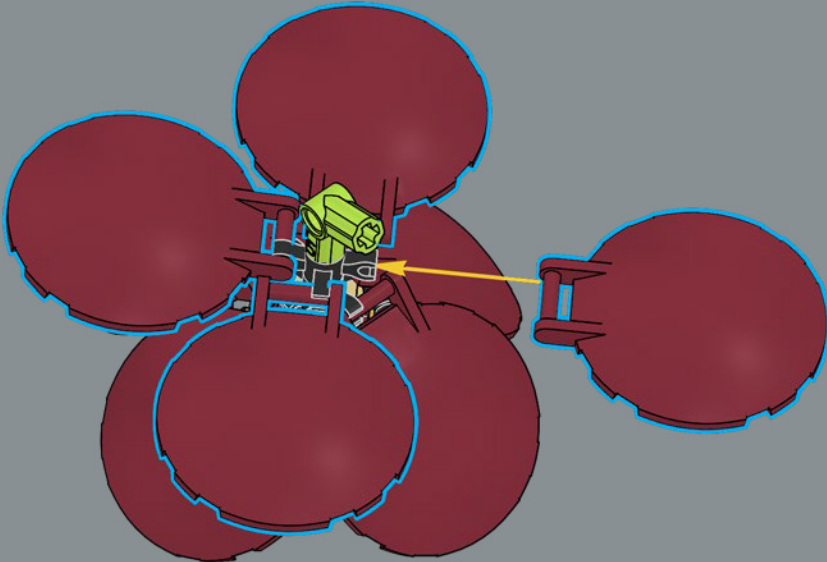

47

48

49

Den Kern dieser Blume bilden LEGO® Roboterhände!

50

51

52

53

54

Kamelie *Night Rider*: Diese dunkelroten Blütenblätter wurden bereits häufig in den Cockpits verschiedener LEGO® Fahrzeuge verwendet, allerdings in anderen Farben.

55

56

57

2x

58

59