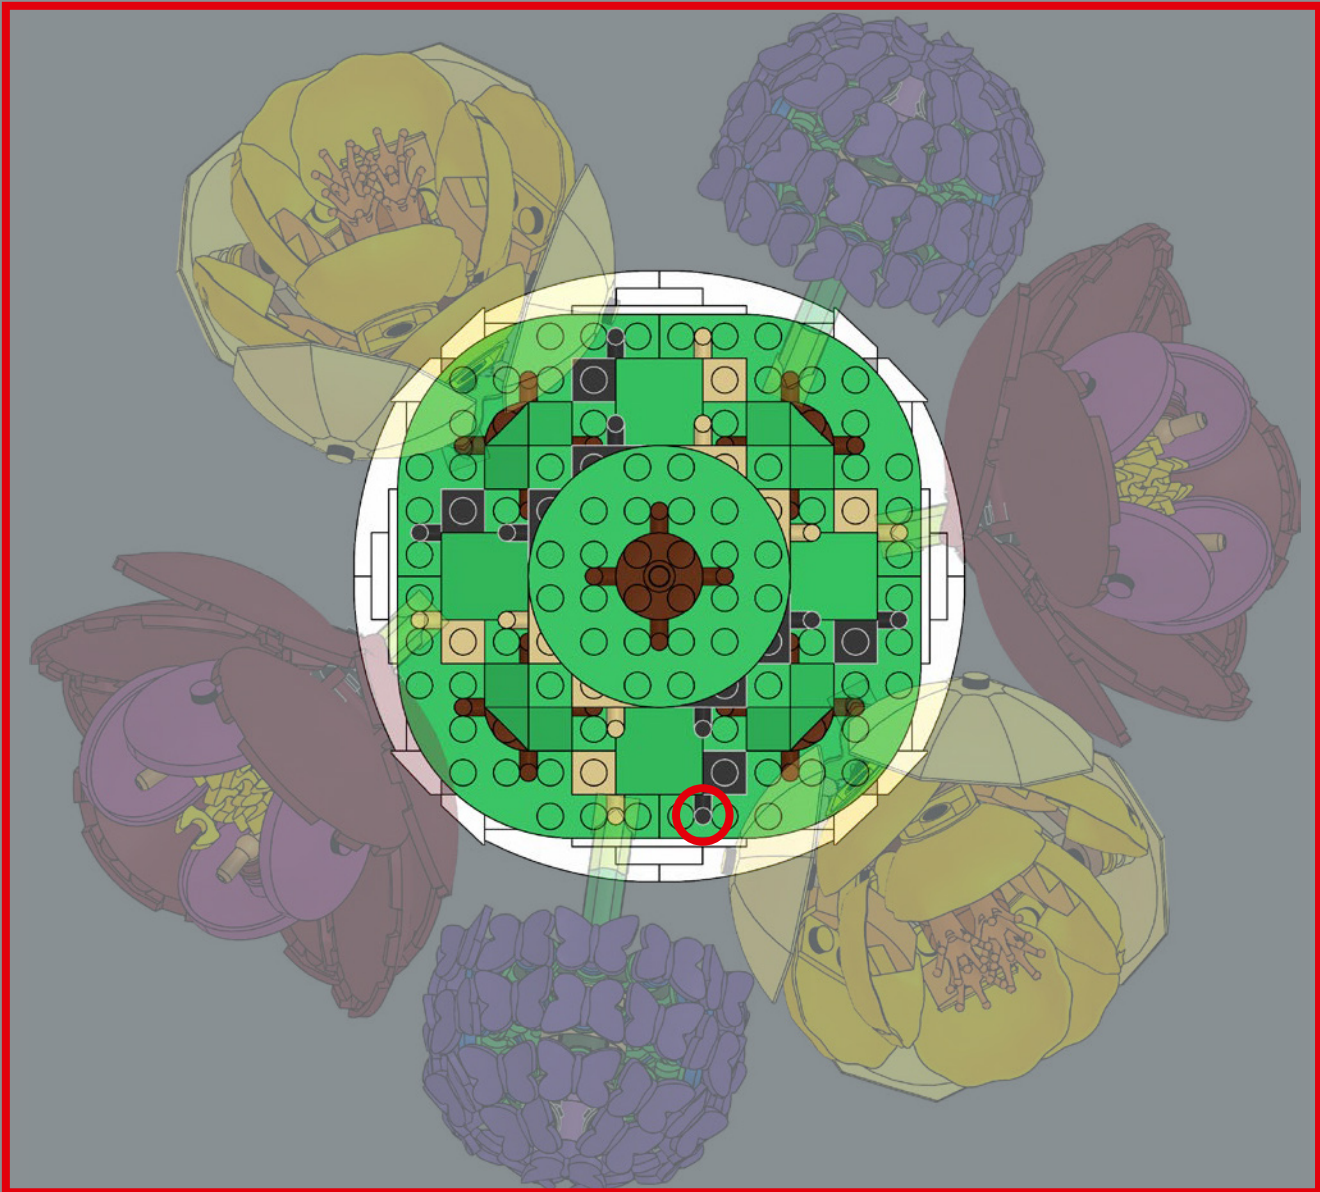

89

90

91

5x

92

5x

93

Blätter: Diese grünen Blätter wurden eigens für unsere neuen LEGO® Botanicals Sets im Jahr 2025 entwickelt. Schöner Rosafarbener Blumenstrauß (10342) ist eines der Sets, die von diesen Elementen profitieren.