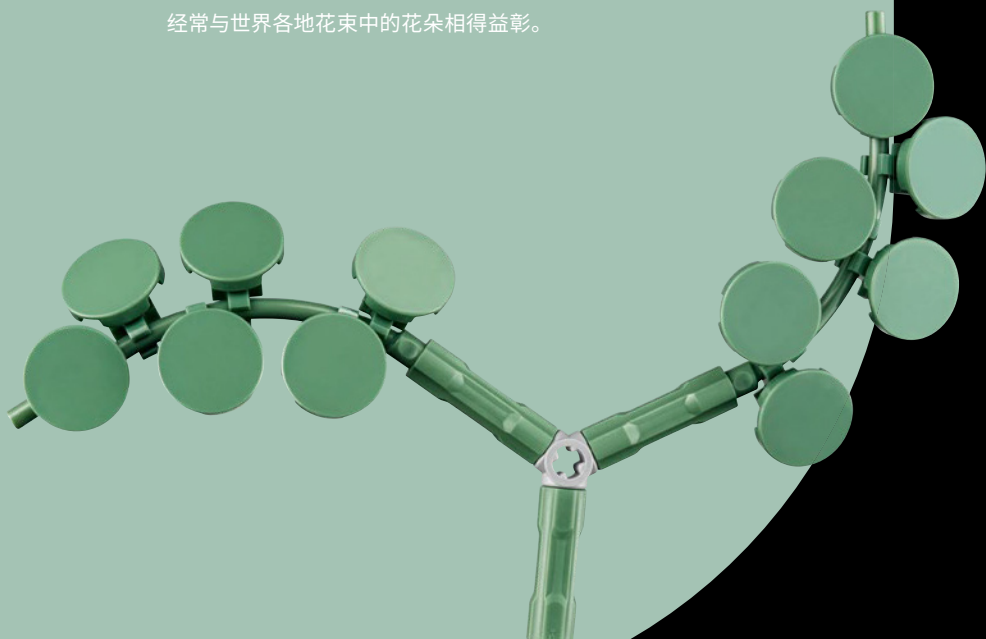

桉树“蓝宝贝”

这种桉树物种也被称为澳大利亚银叶山桉，经常与世界各地花束中的花朵相得益彰。