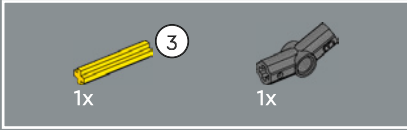

4

5

6

(Sambucus nigra)

接骨木花

落叶接骨木灌木物种在全球范围内各不相同，但大多数都开着精致的白色花朵，会结出深紫色浆果。两者都是食品和饮料中的流行口味。

1

2