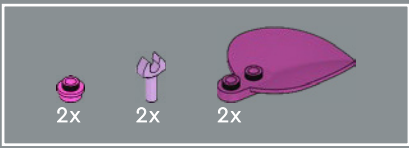

18

19

20

21

22

23

24

由植物原料制造的组件拼搭的植物？这朵兰花的中心花瓣是用两片乐高™蕨叶制成的。