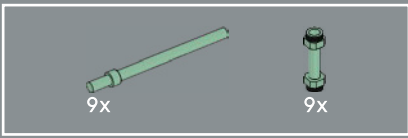

3

这个小小的三脚架组件是为了帮助乐高“小人仔”固定他们的相机。
现在它有一小束蓝色雏菊。

4

2x

5

(*Campanula medium*)

风铃草

风铃草是分布于南欧的二年生植物，通常在夏季都可以看到其蓝色、白色或粉红色的杯形或钟形花朵。