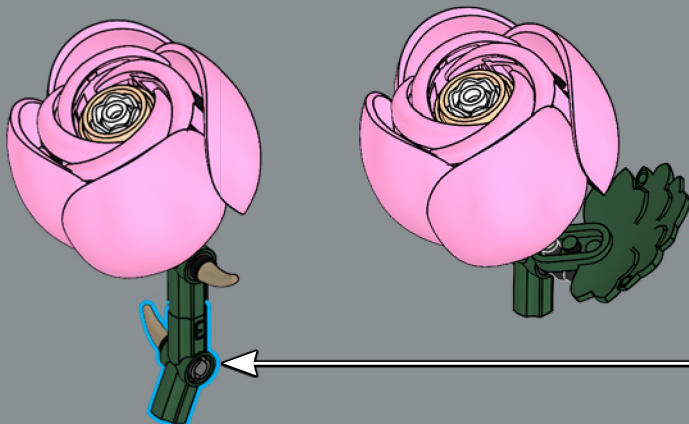

2

3

4

5

6

我们的乐高®小人仔也喜欢花朵。
这朵小花最初被设计成小牡丹，
现在成了玫瑰的中心部分。

7

8

这朵玫瑰的中央螺旋花瓣由
乐高®汽车轮拱拼搭而成。

9

10

2x

11

12

13

14

3

这个小小的三脚架组件是为了帮助乐高“小人仔”固定他们的相机。
现在它有一小束蓝色雏菊。

4

2x

5

(*Campanula medium*)

风铃草

风铃草是分布于南欧的二年生植物，通常在夏季都可以看到其蓝色、白色或粉红色的杯形或钟形花朵。