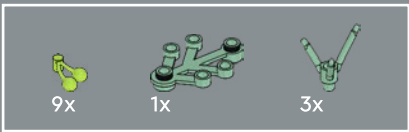

13

2x

14

15

16

1

2

3

4

5

6

(Sambucus nigra)

接骨木花

落叶接骨木灌木物种在全球范围内各不相同，但大多数都开着精致的白色花朵，会结出深紫色浆果。两者都是食品和饮料中的流行口味。

1

2

3

4

5

1

2

这里未开放的接骨木花苞是用经典的乐高®小人仔樱桃拼搭的。

6

1