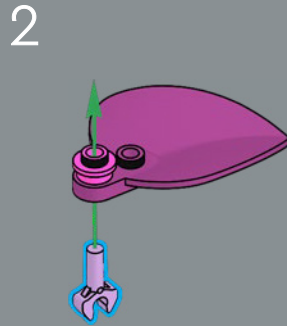

18

19

20

21

22

23

24

由植物原料制造的组件拼搭的植物？这朵兰花的中心花瓣是用两片乐高™蕨叶制成的。

25

2x

创造更多花束

准备好探索新的乐高®花卉品种了吗？从我们的花植系列寻找更多花卉和植物，并从中获取灵感，混搭和创作属于你自己的花束和插花。

通过下方链接和你的
LEGO® Insiders 帐户，
发现更多模型创意

LEGO.com/Botanicals-exclusive

- 4x 6206149
- 1x 6279875
- 3x 6498565
- 3x 6510194
- 44x 6525752
- 22x 4516546
- 4x 6398468
- 18x 6439046
- 1x 6282140
- 1x 6349342
- 3x 6092597
- 6x 6316692
- 18x 6240465
- 3x 6298930
- 1x 6265091
- 1x 6515241
- 3x 6529631
- 2x 6510511
- 4x 6267047
- 4x 621508
- 2x 6525773
- 1x 370526
- 5x 6525789
- 2x 6483785
- 8x 6366184
- 3x 6525849
- 1x 6315782
- 4x 6454729
- 6x 6395635
- 18x 6259700
- 10x 6344177
- 1x 6133765
- 4x 6265702
- 8x 6347293
- 16x 6525753
- 3x 6451002
- 2x 6310174
- 24x 6252200
- 4x 6147052
- 8x 6480394
- 16x 6230582
- 6x 4278271
- 1x 6493246
- 2x 6078605
- 3x 6326495
- 4x 403201
- 3x 6217587
- 2x 6349130
- 3x 6525769
- 4x 6429053
- 15x 6519960
- 16x 6525770
- 3x 6525790
- 3x 6439714
- 2x 6270111
- 4x 6480369
- 8x 6296041
- 3x 4140583
- 1x 6454167
- 1x 6454167
- 8x 6517912
- 4x 6468789
- 6x 6522274
- 4x 6177189
- 8x 6456642
- 3x 6368620
- 14x 6230571
- 1x 6214235
- 4x 6096682
- 4x 6525785
- 2x 6447541
- 12x 6468072
- 18x 6439052
- 2x 6525787
- 8x 6525784
- 11x 6411591
- 7x 6447541
- 12x 6526753
- 6x 6348251
- 2x 6223219
- 2x 6525748
- 1x 6329299
- 10x 6523407