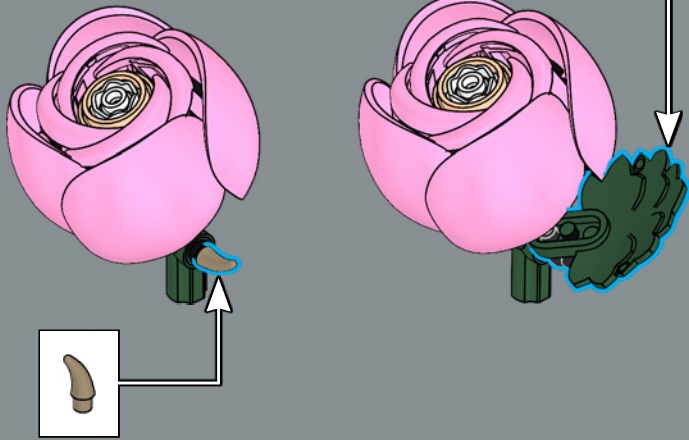

2

3

4

5

6

我们的乐高®小人仔也喜欢花朵。
这朵小花最初被设计成小牡丹，
现在成了玫瑰的中心部分。

7

8

这朵玫瑰的中央螺旋花瓣由
乐高®汽车轮拱拼搭而成。

9

10

2x

11

12

13

14

3

这个小小的三脚架组件是为了帮助乐高“小人仔”固定他们的相机。
现在它有一小束蓝色雏菊。

4

2x

5

(*Campanula medium*)

风铃草

风铃草是分布于南欧的二年生植物，通常在夏季都可以看到其蓝色、白色或粉红色的杯形或钟形花朵。