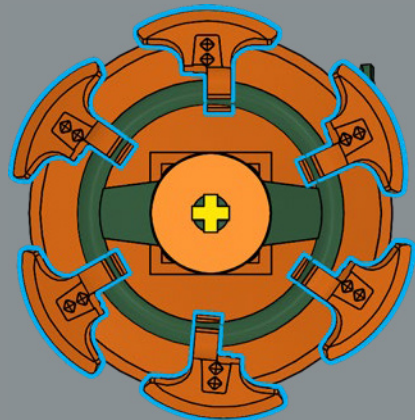

4

5

6

这款方向盘专为大型乐高®汽车而设计，
而现在成为了我们乐高花朵的中心部分。
小人仔斧头于 2005 年在乐高维京人系
列中推出。

7