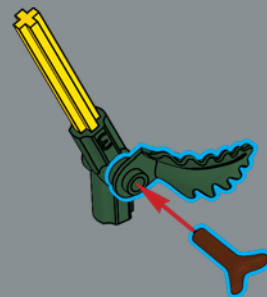

16

1

2

3

4

5

6

这款方向盘专为大型乐高®汽车而设计，
而现在成为了我们乐高花朵的中心部分。
小人仔斧头于 2005 年在乐高维京人系
列中推出。