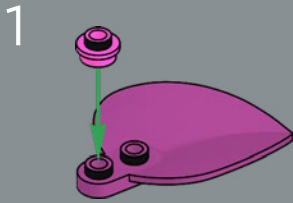

18

19

20

21

22

23

24

由植物原料制造的组件拼搭的植物？这朵兰花的中心花瓣是用两片乐高™蕨叶制成的。