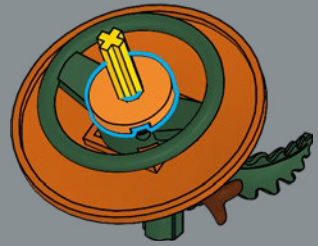

16

1

2

3

4

5

6

这款方向盘专为大型乐高®汽车而设计，
而现在成为了我们乐高花朵的中心部分。
小人仔斧头于 2005 年在乐高维京人系
列中推出。