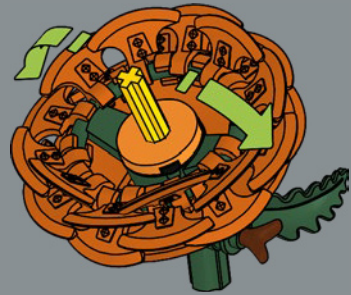

16

1

2

3

4

5

6

这款方向盘专为大型乐高®汽车而设计，
而现在成为了我们乐高花朵的中心部分。
小人仔斧头于 2005 年在乐高维京人系
列中推出。

7

8

9

10

11

3x

12

1