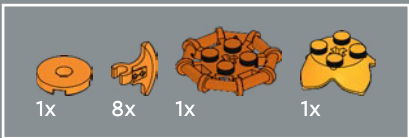

12

1

3

5

2

4

6

2x

这可能是使用斧头最多的乐高“鲜花”。