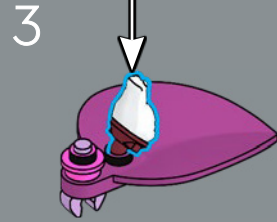

18

19

20

21

22

23

24

由植物原料制造的组件拼搭的植物？这朵兰花的中心花瓣是用两片乐高™蕨叶制成的。