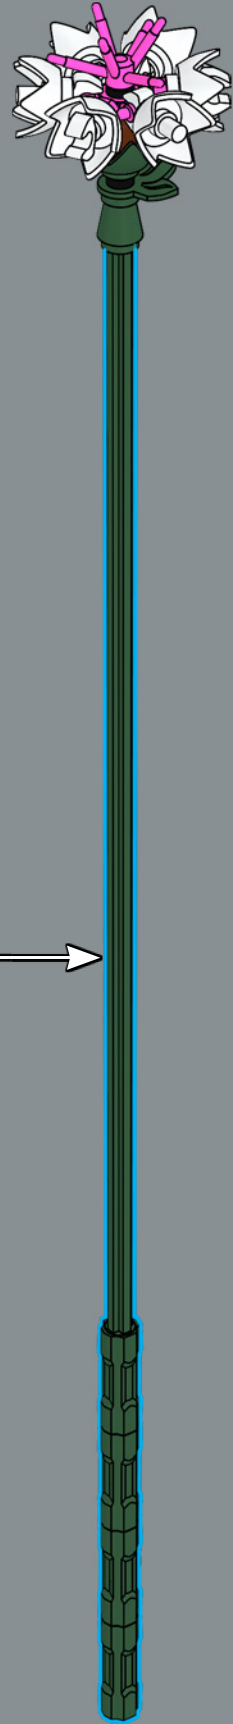

这些用于矢车菊花瓣的小块乐高®积木实际上是小人仔皇冠。

6

7

8

1

2

3

4

5

6

7

8

9

10

11

12