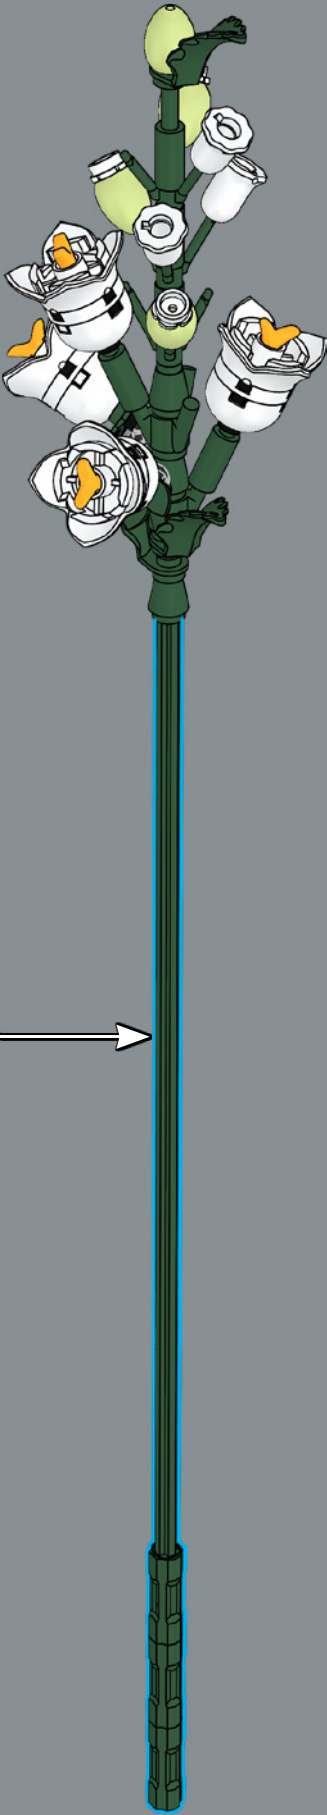

5

6

7

8

9

10

11

12

9

10

11

12

这里用到乐高®梦境城猎人™系列的一个角色，来展现一小朵风铃草花朵。

14

13

15

16

1

2

3

4

5

6

这款方向盘专为大型乐高®汽车而设计，
而现在成为了我们乐高花朵的中心部分。
小人仔斧头于 2005 年在乐高维京人系
列中推出。