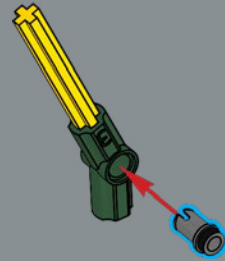

16

1

2

3

4

5

6

这款方向盘专为大型乐高®汽车而设计，
而现在成为了我们乐高花朵的中心部分。
小人仔斧头于 2005 年在乐高维京人系
列中推出。