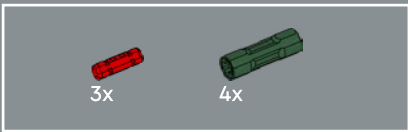

这些用于矢车菊花瓣的小块乐高®积木实际上是小人仔皇冠。

6

7

8

1

2

3

4