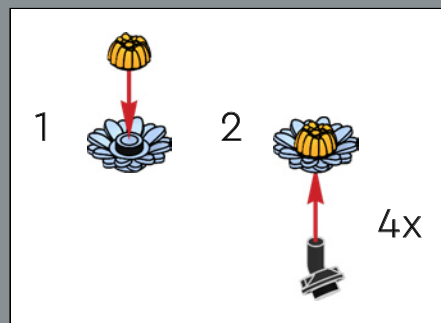

2

3

4

5

6

我们的乐高®小人仔也喜欢花朵。
这朵小花最初被设计成小牡丹，
现在成了玫瑰的中心部分。

7

8

这朵玫瑰的中央螺旋花瓣由
乐高®汽车轮拱拼搭而成。

9

10

2x

11

12

13

14

3

这个小小的三脚架组件是为了帮助乐高“小人仔”固定他们的相机。
现在它有一小束蓝色雏菊。

4

2x

5

(*Campanula medium*)

风铃草

风铃草是分布于南欧的二年生植物，通常在夏季都可以看到其蓝色、白色或粉红色的杯形或钟形花朵。