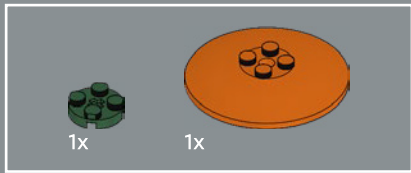

16

1

2

3

4

5

6

这款方向盘专为大型乐高®汽车而设计，
而现在成为了我们乐高花朵的中心部分。
小人仔斧头于 2005 年在乐高维京人系
列中推出。