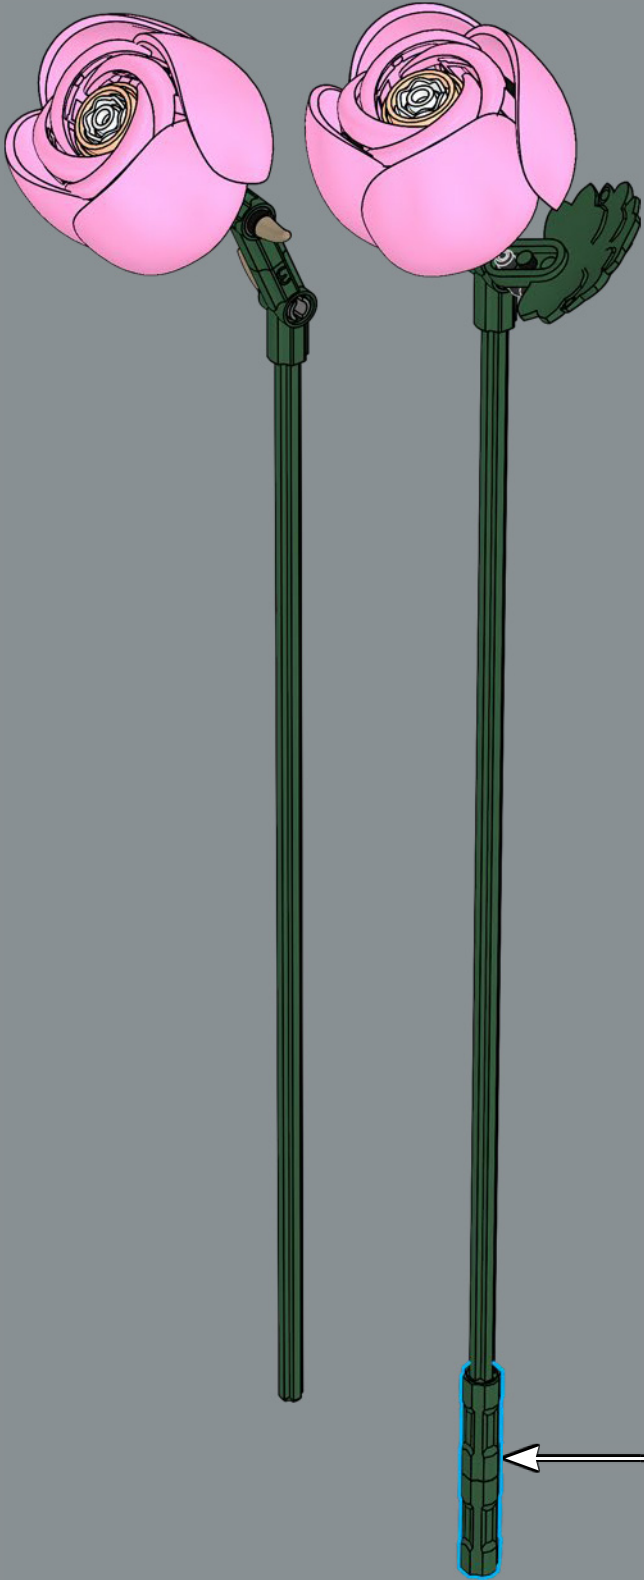

这朵玫瑰的中央螺旋花瓣由
乐高®汽车轮拱拼搭而成。

9

10

2x

11

12

13

14