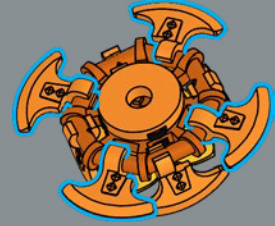

12

1

3

5

2

4

6

2x

Si tratta, forse, del maggior numero di
asce mai utilizzato in un fiore LEGO®.