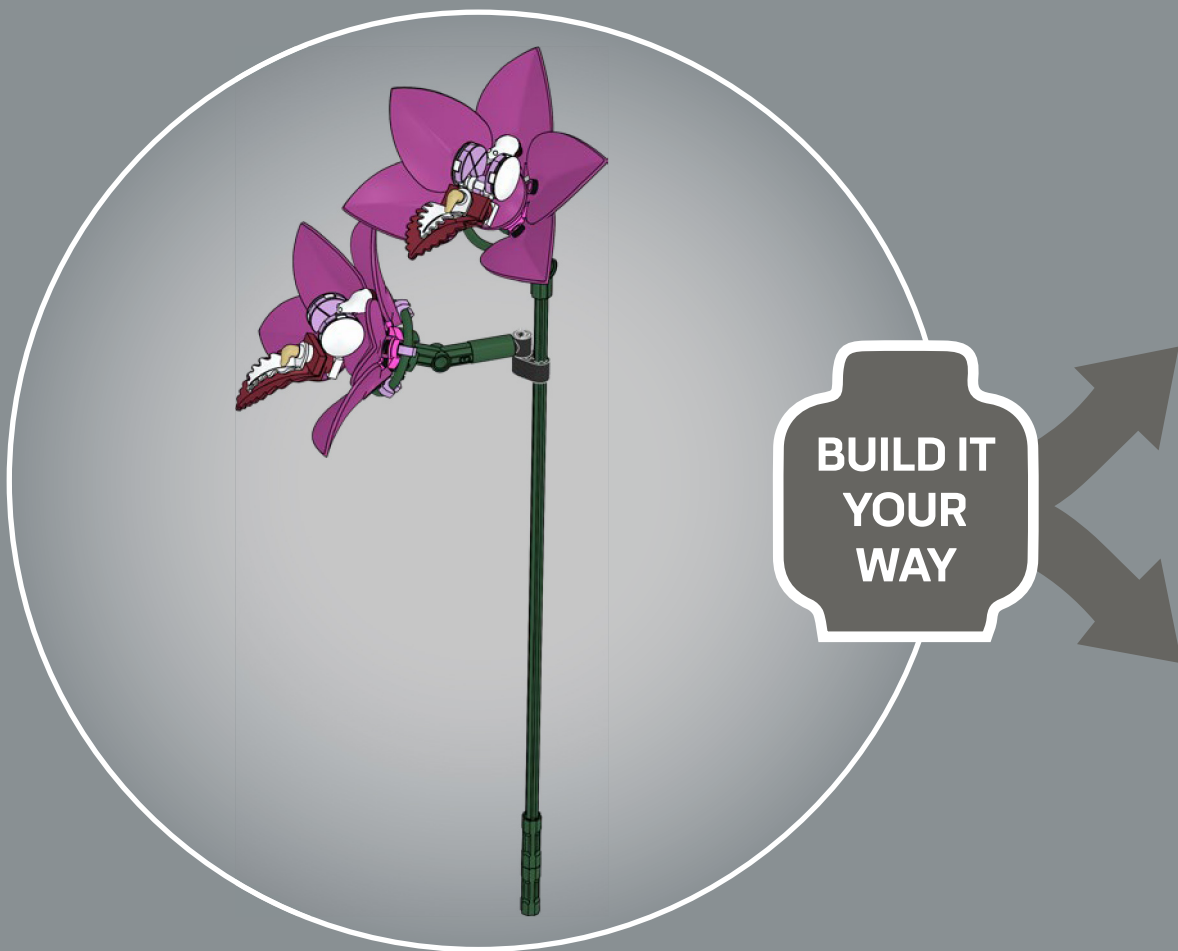

EN Build It Your Way | **DE** Bau, wie du willst | **FR** Construisez à votre façon | **IT** Costruiscilo come vuoi tu | **ES** Constrúyelo a tu manera
| **PT** Constrói à Tua Maneira | **ZH** 自由拼搭 | **PL** Zbuduj po swojemu | **CS** Postavte to po svém | **SK** Postavte to po svojom | **HU** Építs kedved szerint!
| **RO** Construięște așa cum dorești | **BG** Постройте го по своя начин | **LV** Būvē tieši tā, kā vēlies | **ET** Ehita enda moodi | **LT** Sukonstruokite savaip