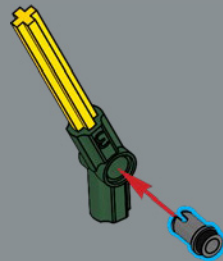

16

1

2

3

4

5

6

Questo volante d'auto, progettato per le auto LEGO® più grandi, ora costituisce il centro dei nostri fiori LEGO. La testa delle asce per le minifigure fu introdotta nel 2005 per la linea LEGO Vikings.