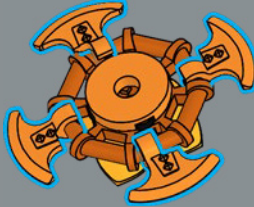

12

1

3

5

2

4

6

2x

Si tratta, forse, del maggior numero di
asce mai utilizzato in un fiore LEGO®.