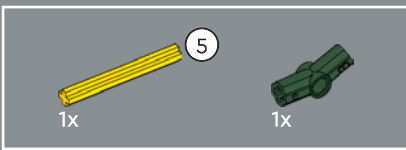

16

1

2

3

4

5

6

Questo volante d'auto, progettato per le auto LEGO® più grandi, ora costituisce il centro dei nostri fiori LEGO. La testa delle asce per le minifigure fu introdotta nel 2005 per la linea LEGO Vikings.