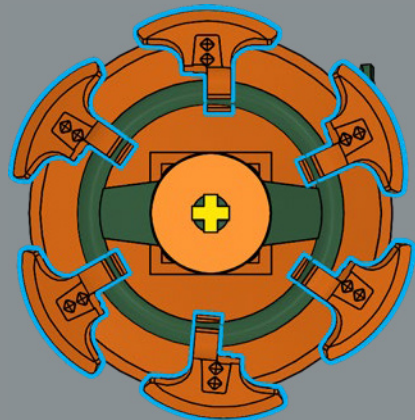

4

5

6

Questo volante d'auto, progettato per le auto LEGO® più grandi, ora costituisce il centro dei nostri fiori LEGO. La testa delle asce per le minifigure fu introdotta nel 2005 per la linea LEGO Vikings.

7