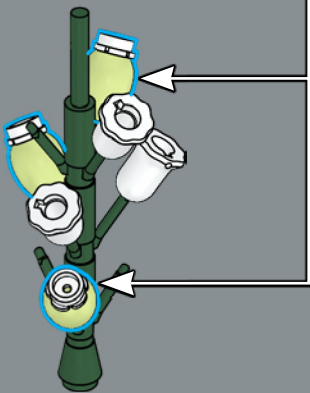

9

10

11

12

Uno dei nostri personaggi della linea LEGO® DREAMZZ™ viene qui utilizzato per rappresentare un piccolo fiore di Campanula.

14

13

15

16

1

2

3

4

5

6

Questo volante d'auto, progettato per le auto LEGO® più grandi, ora costituisce il centro dei nostri fiori LEGO. La testa delle asce per le minifigure fu introdotta nel 2005 per la linea LEGO Vikings.