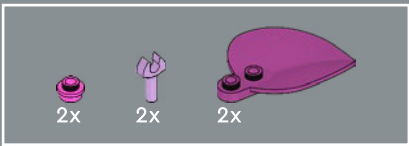

13

14

(Cymbidium)

CIMBIDIO

Le orchidee Cimbidio sono descritte in documenti risalenti ai tempi di Confucio, intorno al 500 a.C., e sono quindi la più antica specie di orchidee coltivata attualmente conosciuta.

2x

1

2

3

4

5

6

Persino una rana LEGO® può essere utilizzata per replicare le parti di un fiore!