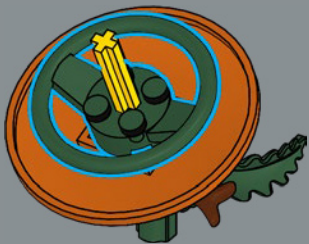

16

1

2

3

4

5

6

Questo volante d'auto, progettato per le auto LEGO® più grandi, ora costituisce il centro dei nostri fiori LEGO. La testa delle asce per le minifigure fu introdotta nel 2005 per la linea LEGO Vikings.