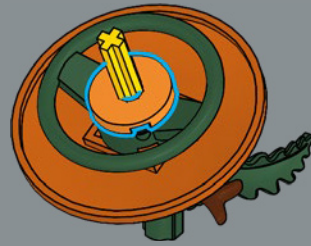

16

1

2

3

4

5

6

Questo volante d'auto, progettato per le auto LEGO® più grandi, ora costituisce il centro dei nostri fiori LEGO. La testa delle asce per le minifigure fu introdotta nel 2005 per la linea LEGO Vikings.