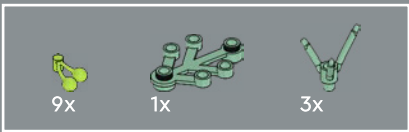

1

2

3

4

5

1

2

I boccioli di sambuco non aperti sono stati costruiti utilizzando le classiche ciliegie delle minifigure LEGO®.