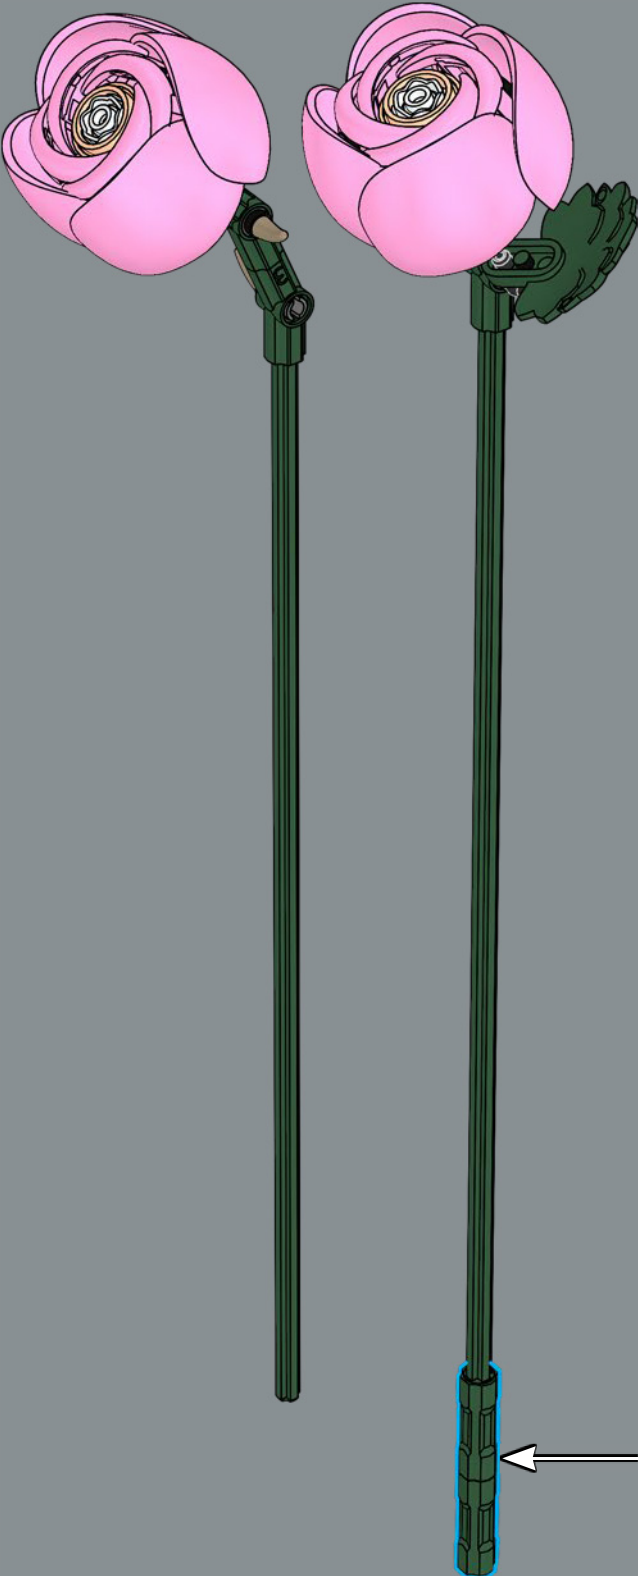

Anche alle nostre minifigure LEGO® piacciono i fiori. Questo piccolo fiore, originariamente concepito come una piccola peonia, ora forma il centro di una rosa.

7

8

La spirale di petali centrale di questa rosa è stata realizzata con i passaruota delle auto LEGO®.

9

10

2x

11

12

13

14

3

Questo piccolo treppiede doveva aiutare le minifigure LEGO® a stabilizzare le loro fotocamere. Ora contiene un mazzetto di agatee.

4

5

(Campanula medium)

CAMPANULA TOSCANA

Un fiore biennale dell'Europa meridionale, a forma di coppa o campana, esibisce solitamente tonalità blu, bianche o rosa per tutta l'estate.