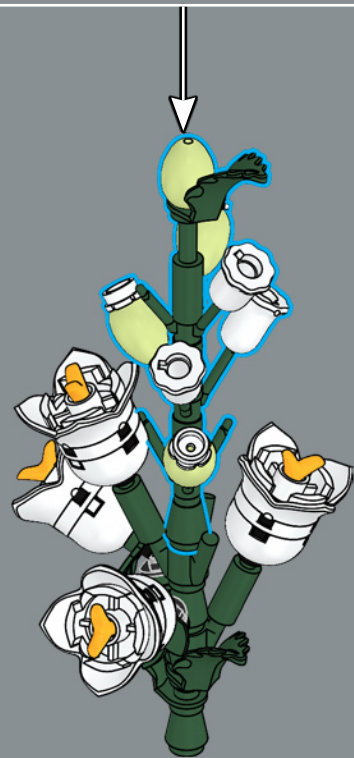

9

10

11

12

Uno dei nostri personaggi della linea LEGO® DREAMZZ™ viene qui utilizzato per rappresentare un piccolo fiore di Campanula.

14

13

15

16

1

2

3

4

5

6

Questo volante d'auto, progettato per le auto LEGO® più grandi, ora costituisce il centro dei nostri fiori LEGO. La testa delle asce per le minifigure fu introdotta nel 2005 per la linea LEGO Vikings.