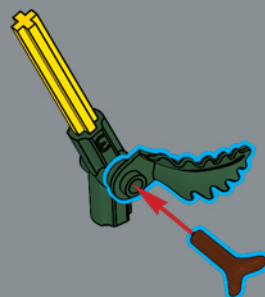

16

1

2

3

4

5

6

Questo volante d'auto, progettato per le auto LEGO® più grandi, ora costituisce il centro dei nostri fiori LEGO. La testa delle asce per le minifigure fu introdotta nel 2005 per la linea LEGO Vikings.