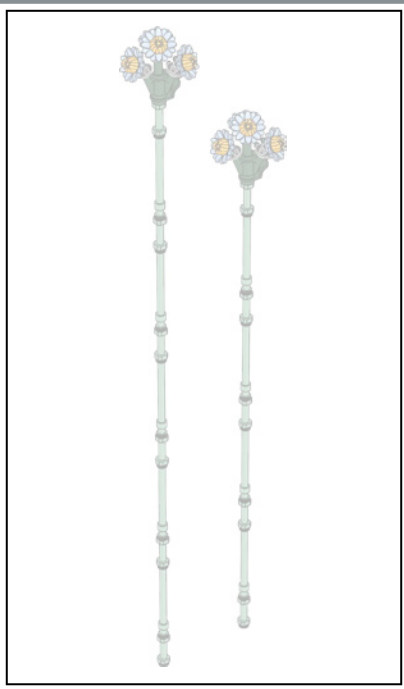

Anche alle nostre minifigure LEGO® piacciono i fiori. Questo piccolo fiore, originariamente concepito come una piccola peonia, ora forma il centro di una rosa.

7

8

La spirale di petali centrale di questa rosa è stata realizzata con i passaruota delle auto LEGO®.

9

10

2x

11

12

13

14

3

Questo piccolo treppiede doveva aiutare le minifigure LEGO® a stabilizzare le loro fotocamere. Ora contiene un mazzetto di agatee.

4

5

(Campanula medium)

CAMPANULA TOSCANA

Un fiore biennale dell'Europa meridionale, a forma di coppa o campana, esibisce solitamente tonalità blu, bianche o rosa per tutta l'estate.