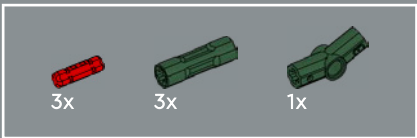

3

5

2

4

6

2x

Si tratta, forse, del maggior numero di
asce mai utilizzato in un fiore LEGO®.

13