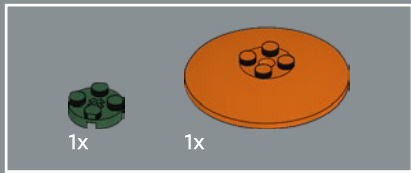

16

1

2

3

4

5

6

Questo volante d'auto, progettato per le auto LEGO® più grandi, ora costituisce il centro dei nostri fiori LEGO. La testa delle asce per le minifigure fu introdotta nel 2005 per la linea LEGO Vikings.