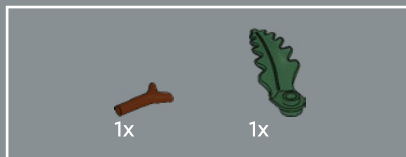

16

1

2

3

4

5

6

Questo volante d'auto, progettato per le auto LEGO® più grandi, ora costituisce il centro dei nostri fiori LEGO. La testa delle asce per le minifigure fu introdotta nel 2005 per la linea LEGO Vikings.