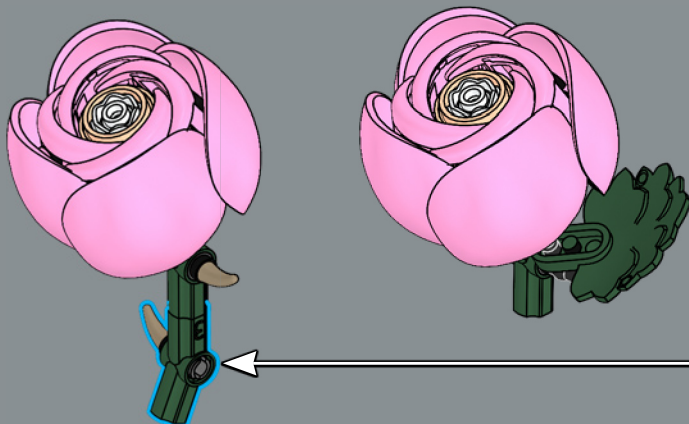

Anche alle nostre minifigure LEGO® piacciono i fiori. Questo piccolo fiore, originariamente concepito come una piccola peonia, ora forma il centro di una rosa.

7

8

La spirale di petali centrale di questa rosa è stata realizzata con i passaruota delle auto LEGO®.

9

10

2x

11

12

13

14

3

Questo piccolo treppiede doveva aiutare le minifigure LEGO® a stabilizzare le loro fotocamere. Ora contiene un mazzetto di agatee.

4

5

(Campanula medium)

CAMPANULA TOSCANA

Un fiore biennale dell'Europa meridionale, a forma di coppa o campana, esibisce solitamente tonalità blu, bianche o rosa per tutta l'estate.