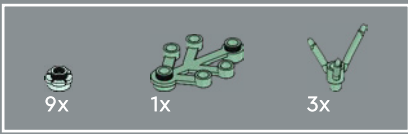

1

2

3

4

5

1

2

I boccioli di sambuco non aperti sono stati costruiti utilizzando le classiche ciliegie delle minifigure LEGO®.